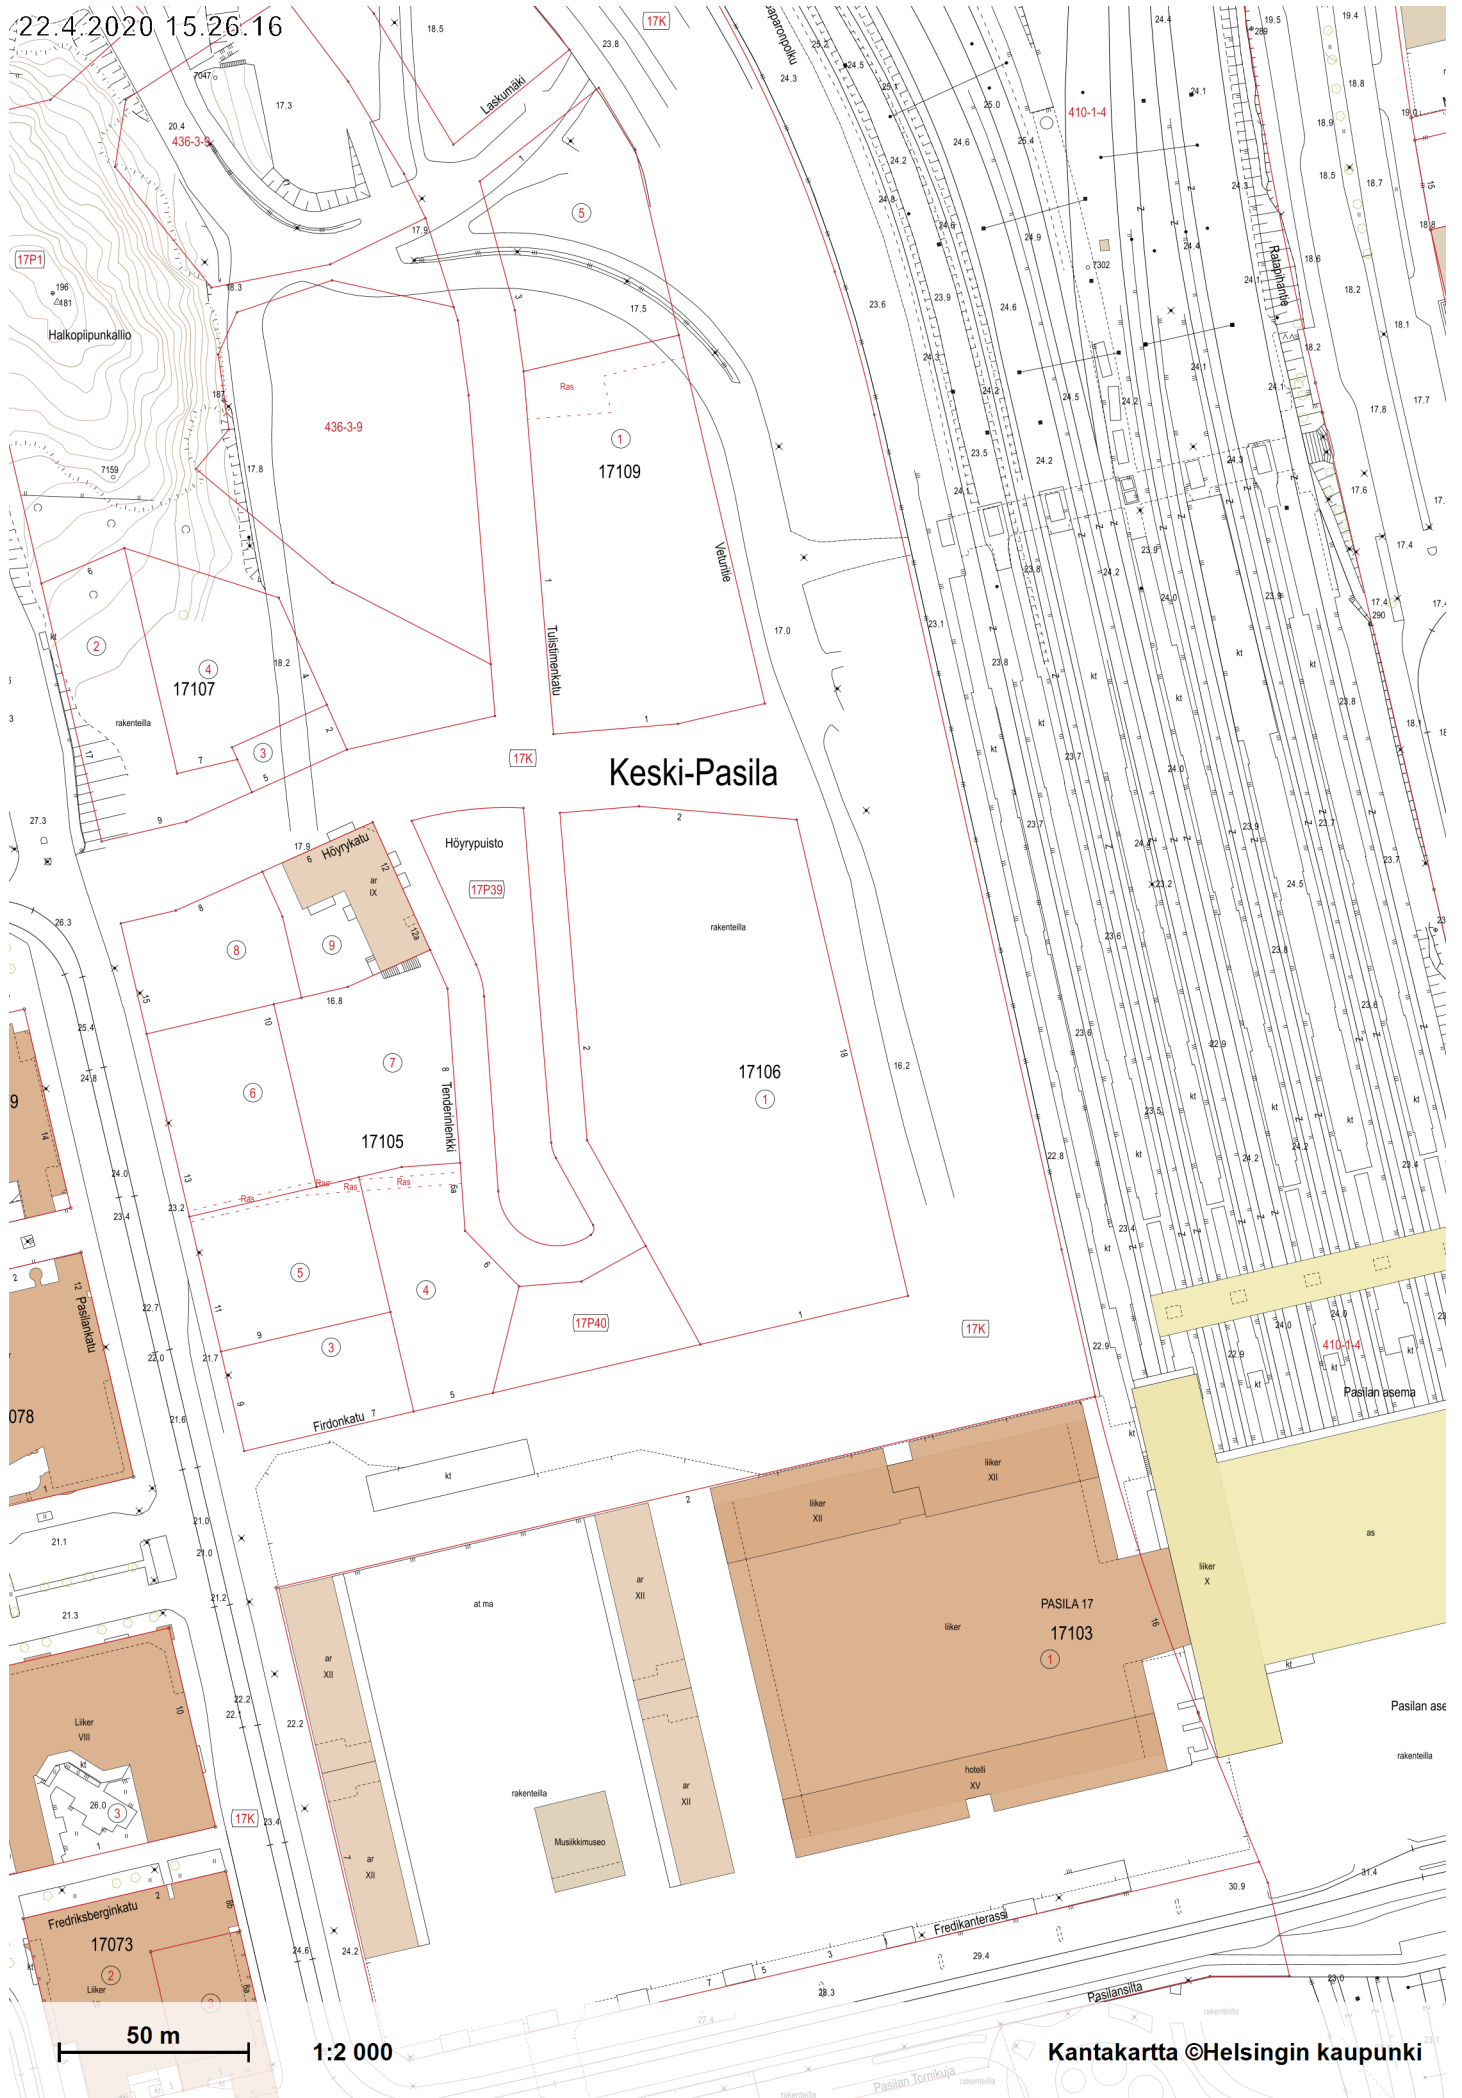

22.4.2020 15.26.16

50 m

1:2 000

Kantakartta ©Helsingin kaupunki