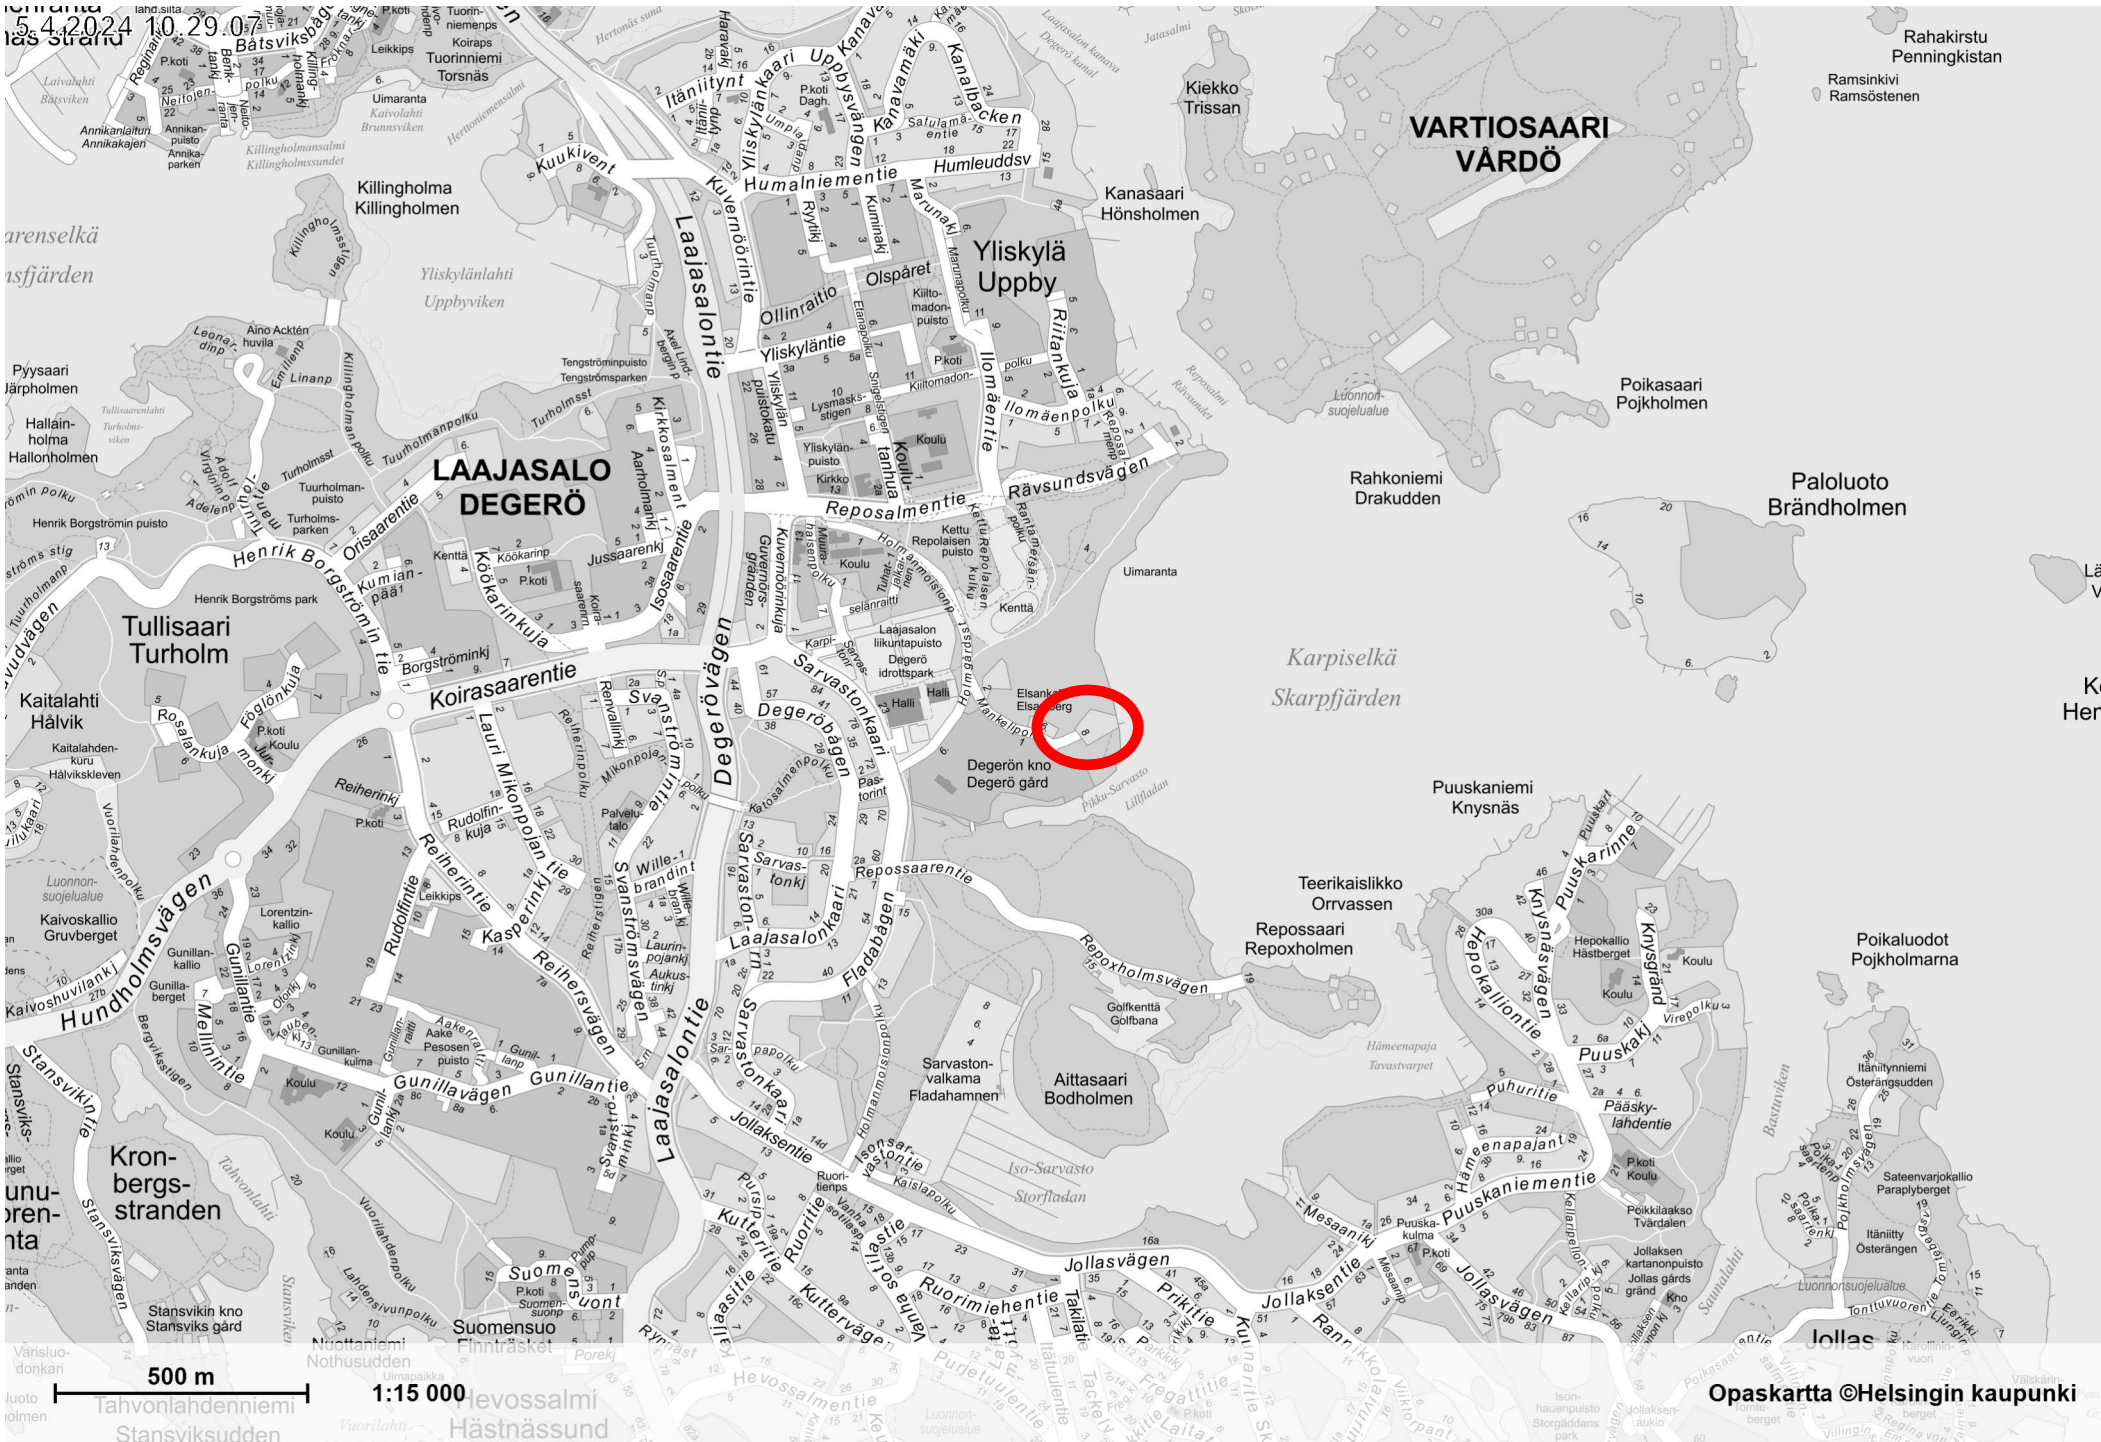

5.4.2024 10:29:07

500 m

1:15 000

Opaskartta ©Helsingin kaupunki

5.4.2024 10.31.13

ELSANKALLIO
ELSAS BERG

ELIPOLKU
TIGEN

s
200

1 as
200

sr-2
140

1 as
200

50 m 1:1 000

Ajantasa-asemakaava (maanpäällinen, värillinen) ©Helsingin kaupunki

s-2