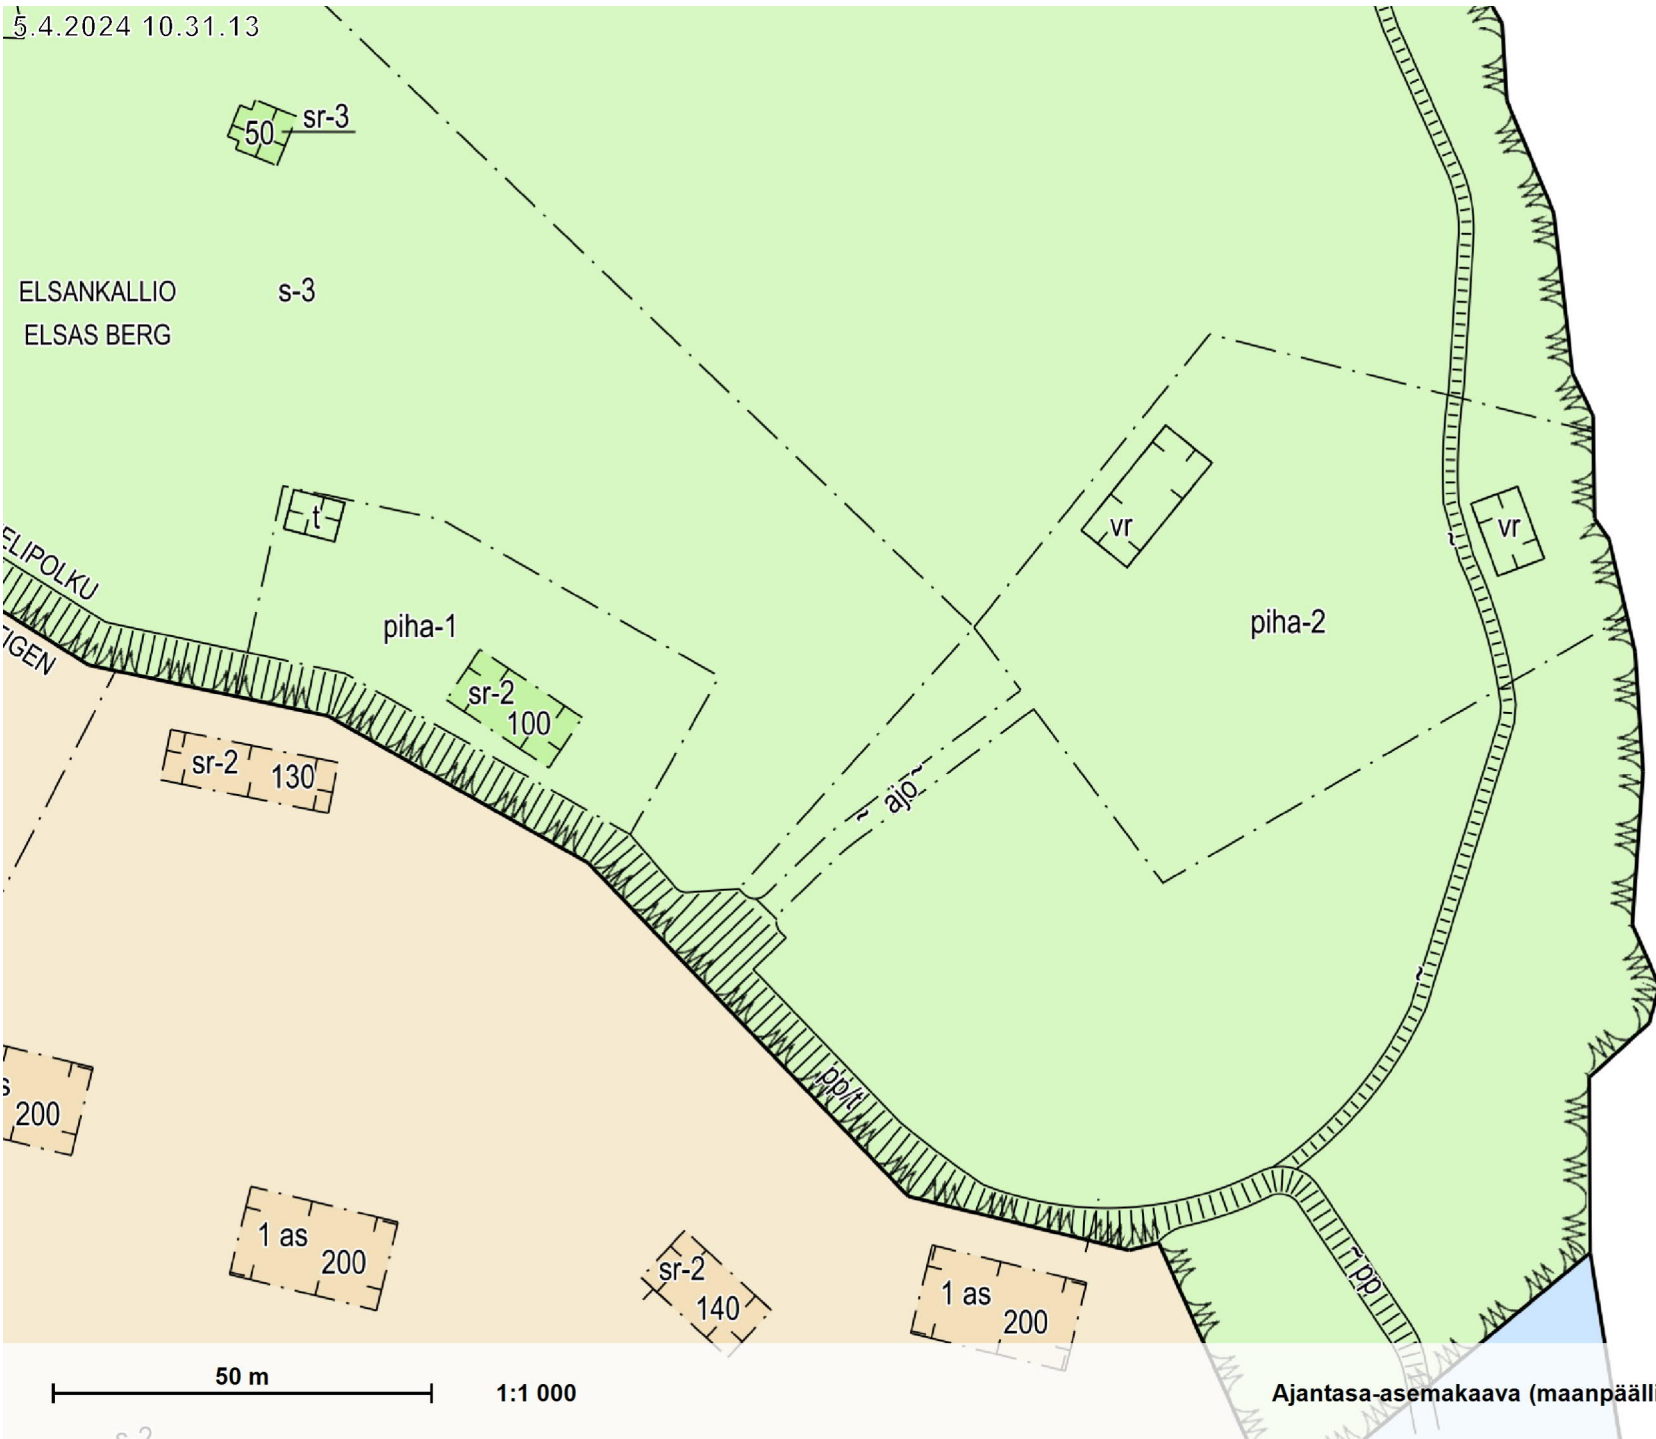

5.4.2024 10:29:07

500 m

1:15 000

Opaskartta ©Helsingin kaupunki

5.4.2024 10.31.13

ELSANKALLIO
ELSAS BERG

ELIPOLKU
TIGEN

s
200

1 as
200

sr-2
140

1 as
200

50 m 1:1 000

Ajantasa-asemakaava (maanpäällinen, värillinen) ©Helsingin kaupunki

s-2