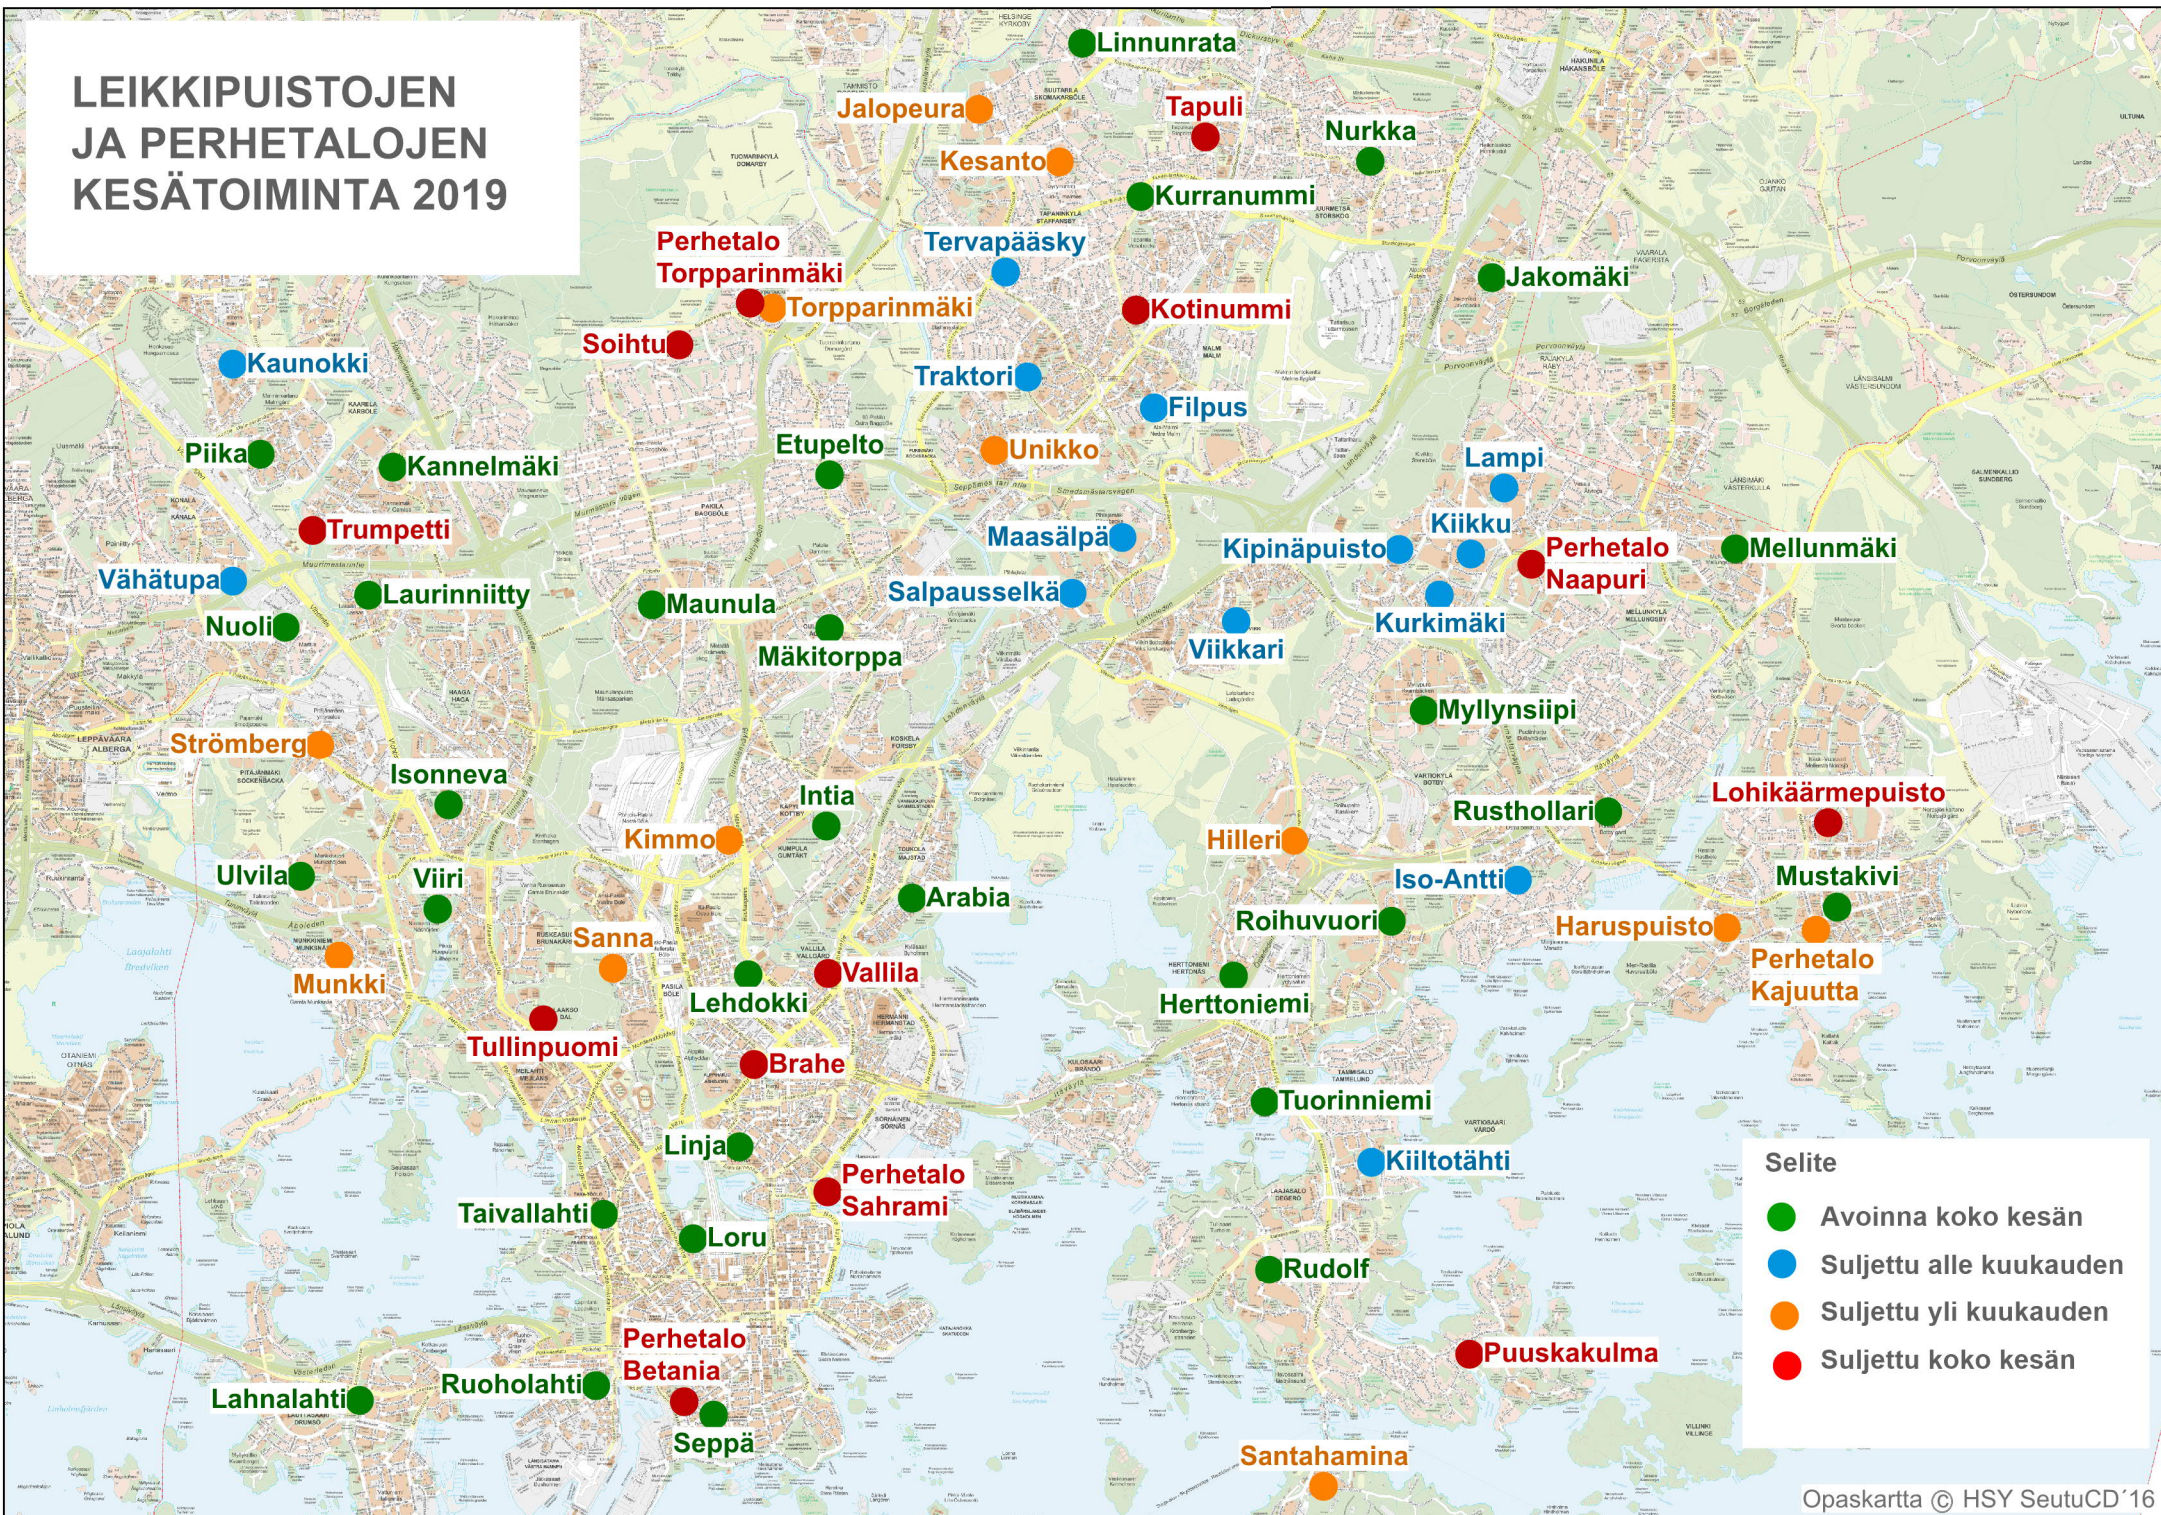

# LEIKKIPUISTOJEN JA PERHETALOJEN KESÄTOIMINTA 2019

- Selite**
- Avoinna koko kesän
  - Suljettu alle kuukauden
  - Suljettu yli kuukauden
  - Suljettu koko kesän