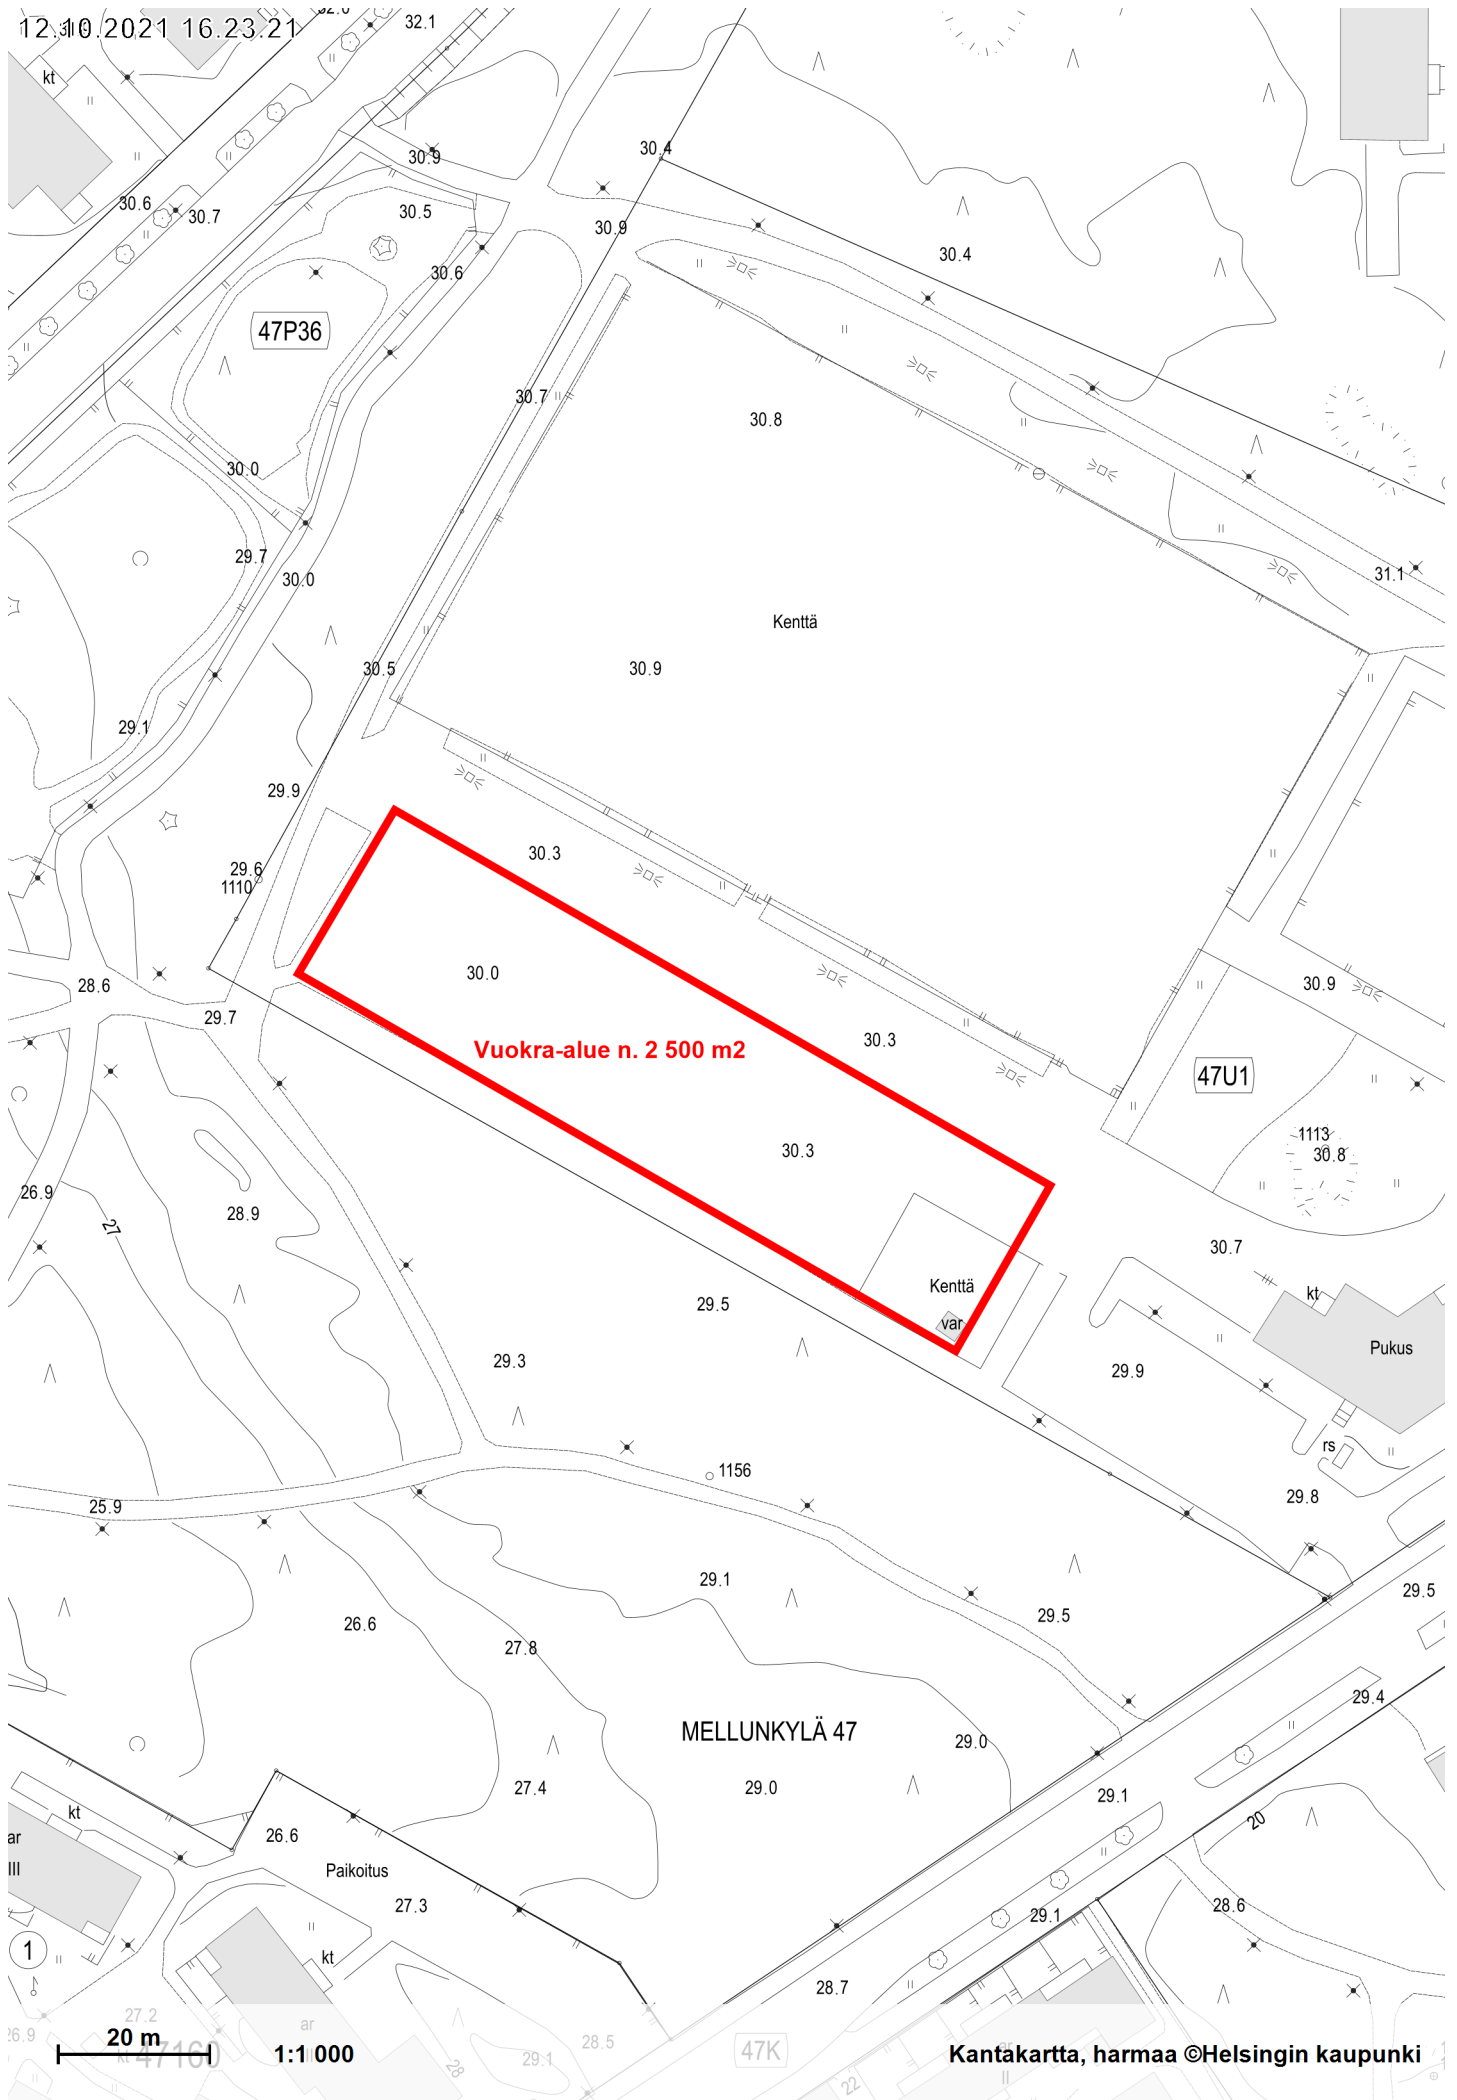

12.10.2021 16.23.21

47P36

47U1

MELLUNKYLÄ 47

Kantakartta, harmaa ©Helsingin kaupunki