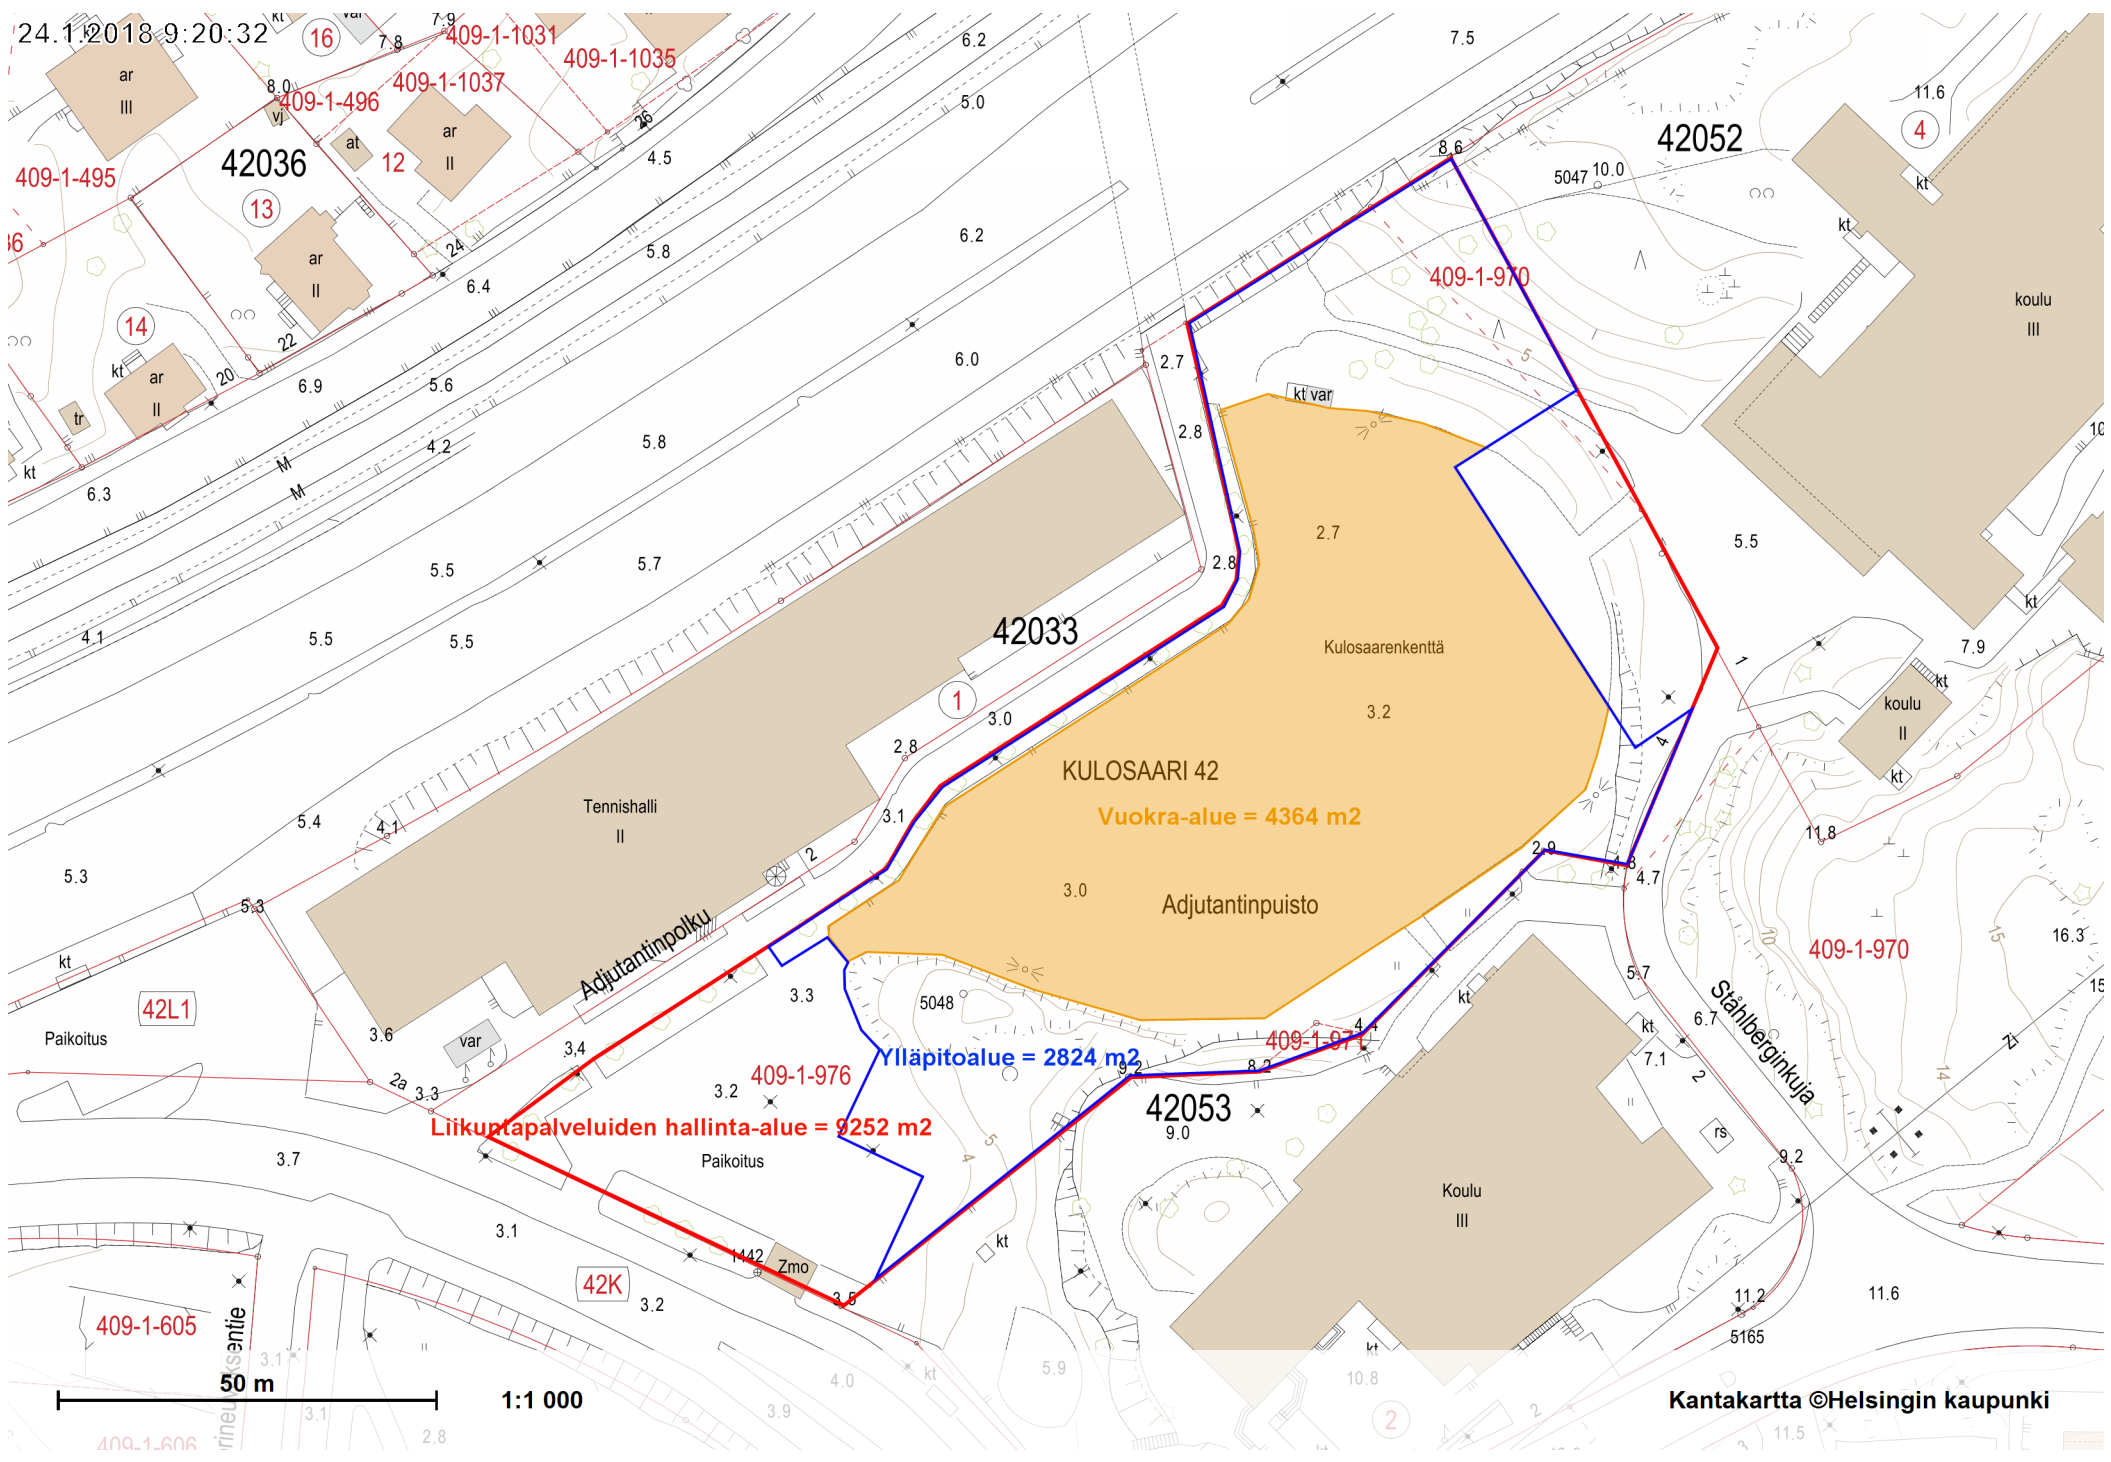

24.11.2018 9:20:32

16

16

42036

13

14

42052

4

42033

1

42L1

409-1-970

Ylläpitoalue = 2824 m²

Liikkuopalveluiden hallinta-alue = 9252 m²

42053

409-1-605

42K

Kantakartta ©Helsingin kaupunki

50 m

1:1 000

409-1-606