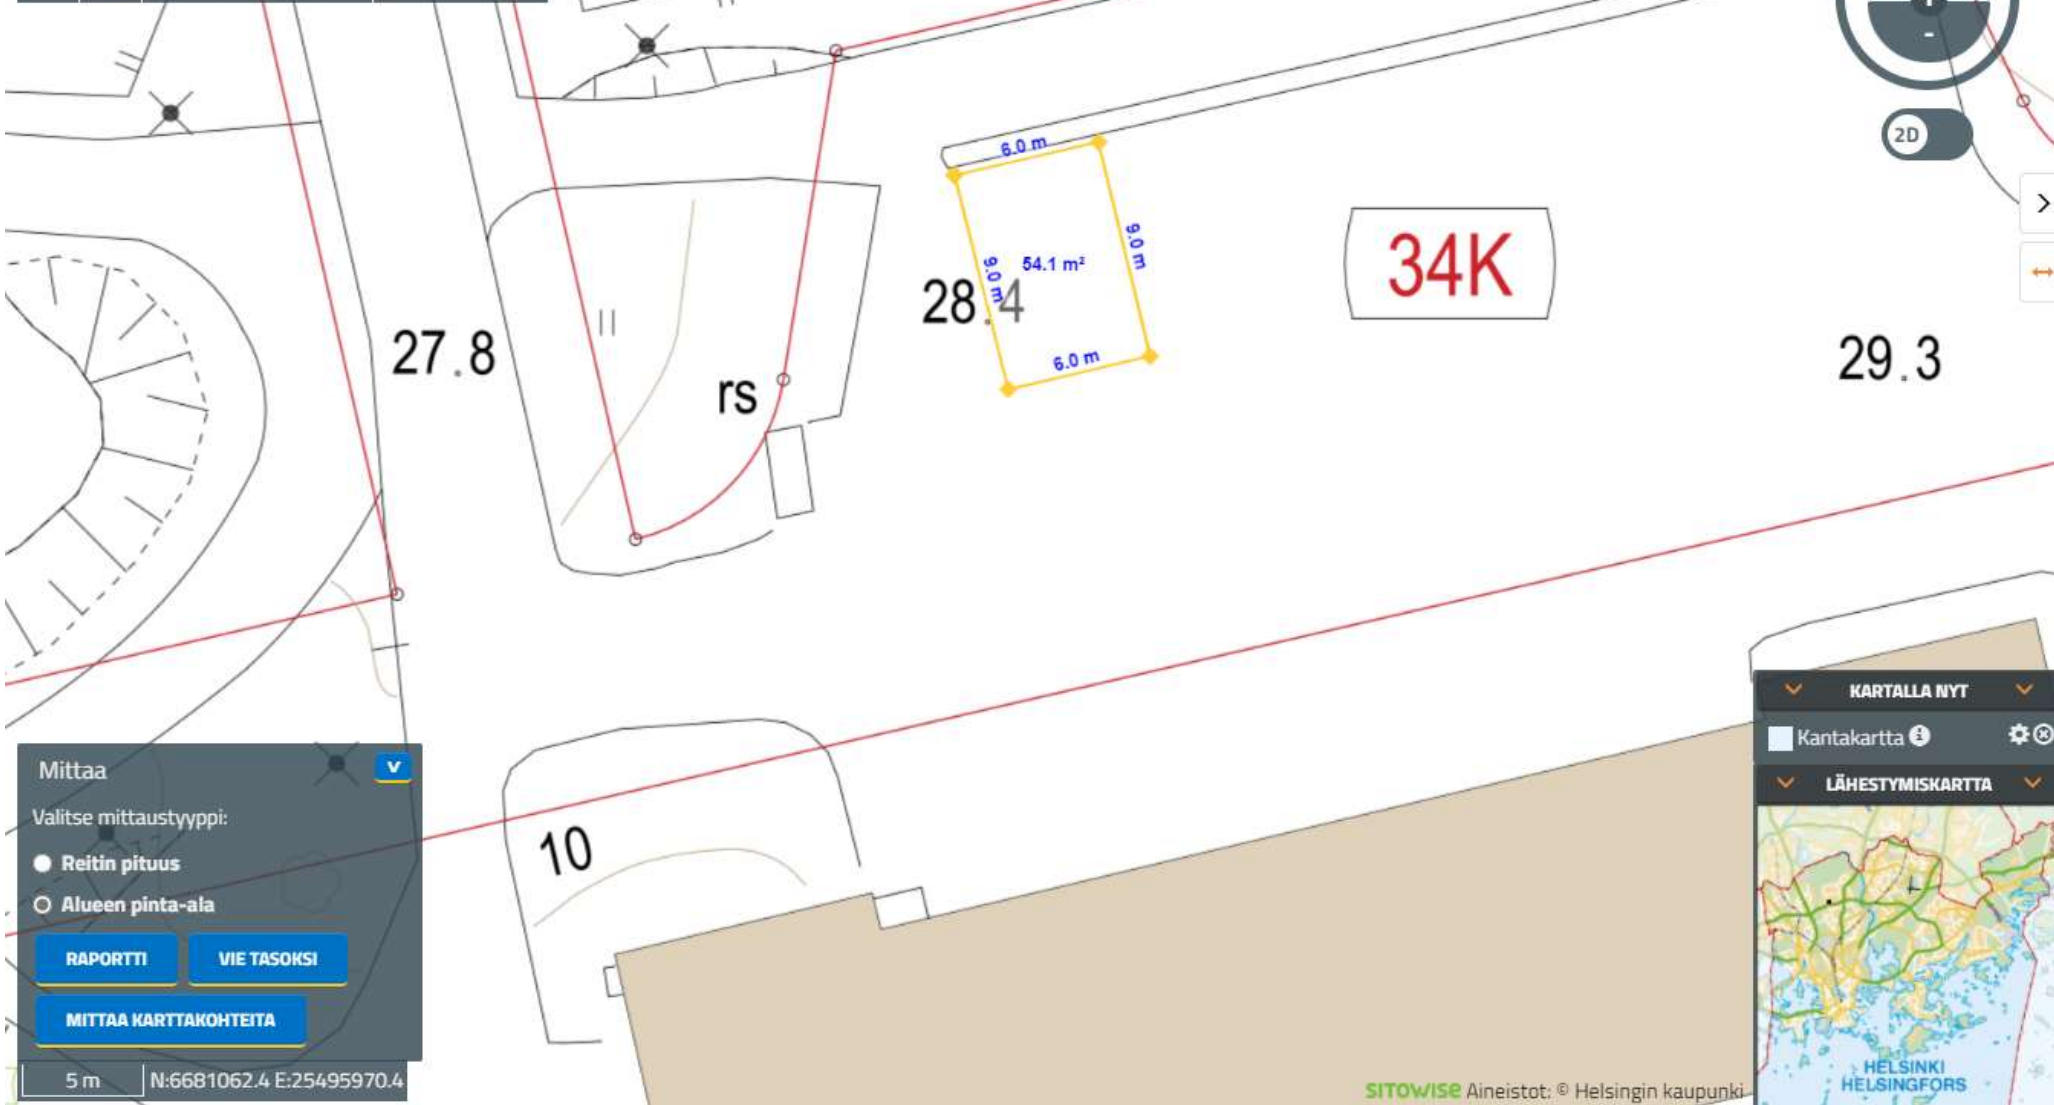

POISTA VIIMEISIN PISTE    LOPETA MITTAUS

Mittaa

Valitse mittaustyyppi:

- Reitin pituus
- Alueen pinta-ala

RAPORTTI    VIE TASOKSI

MITTAA KARTTAKOhteita

5 m    N:6681062.4 E:25495970.4

KARTALLA NYT

Kantakartta

LÄHESTYMISKARTTA

HELSINKI HELSINGFORS