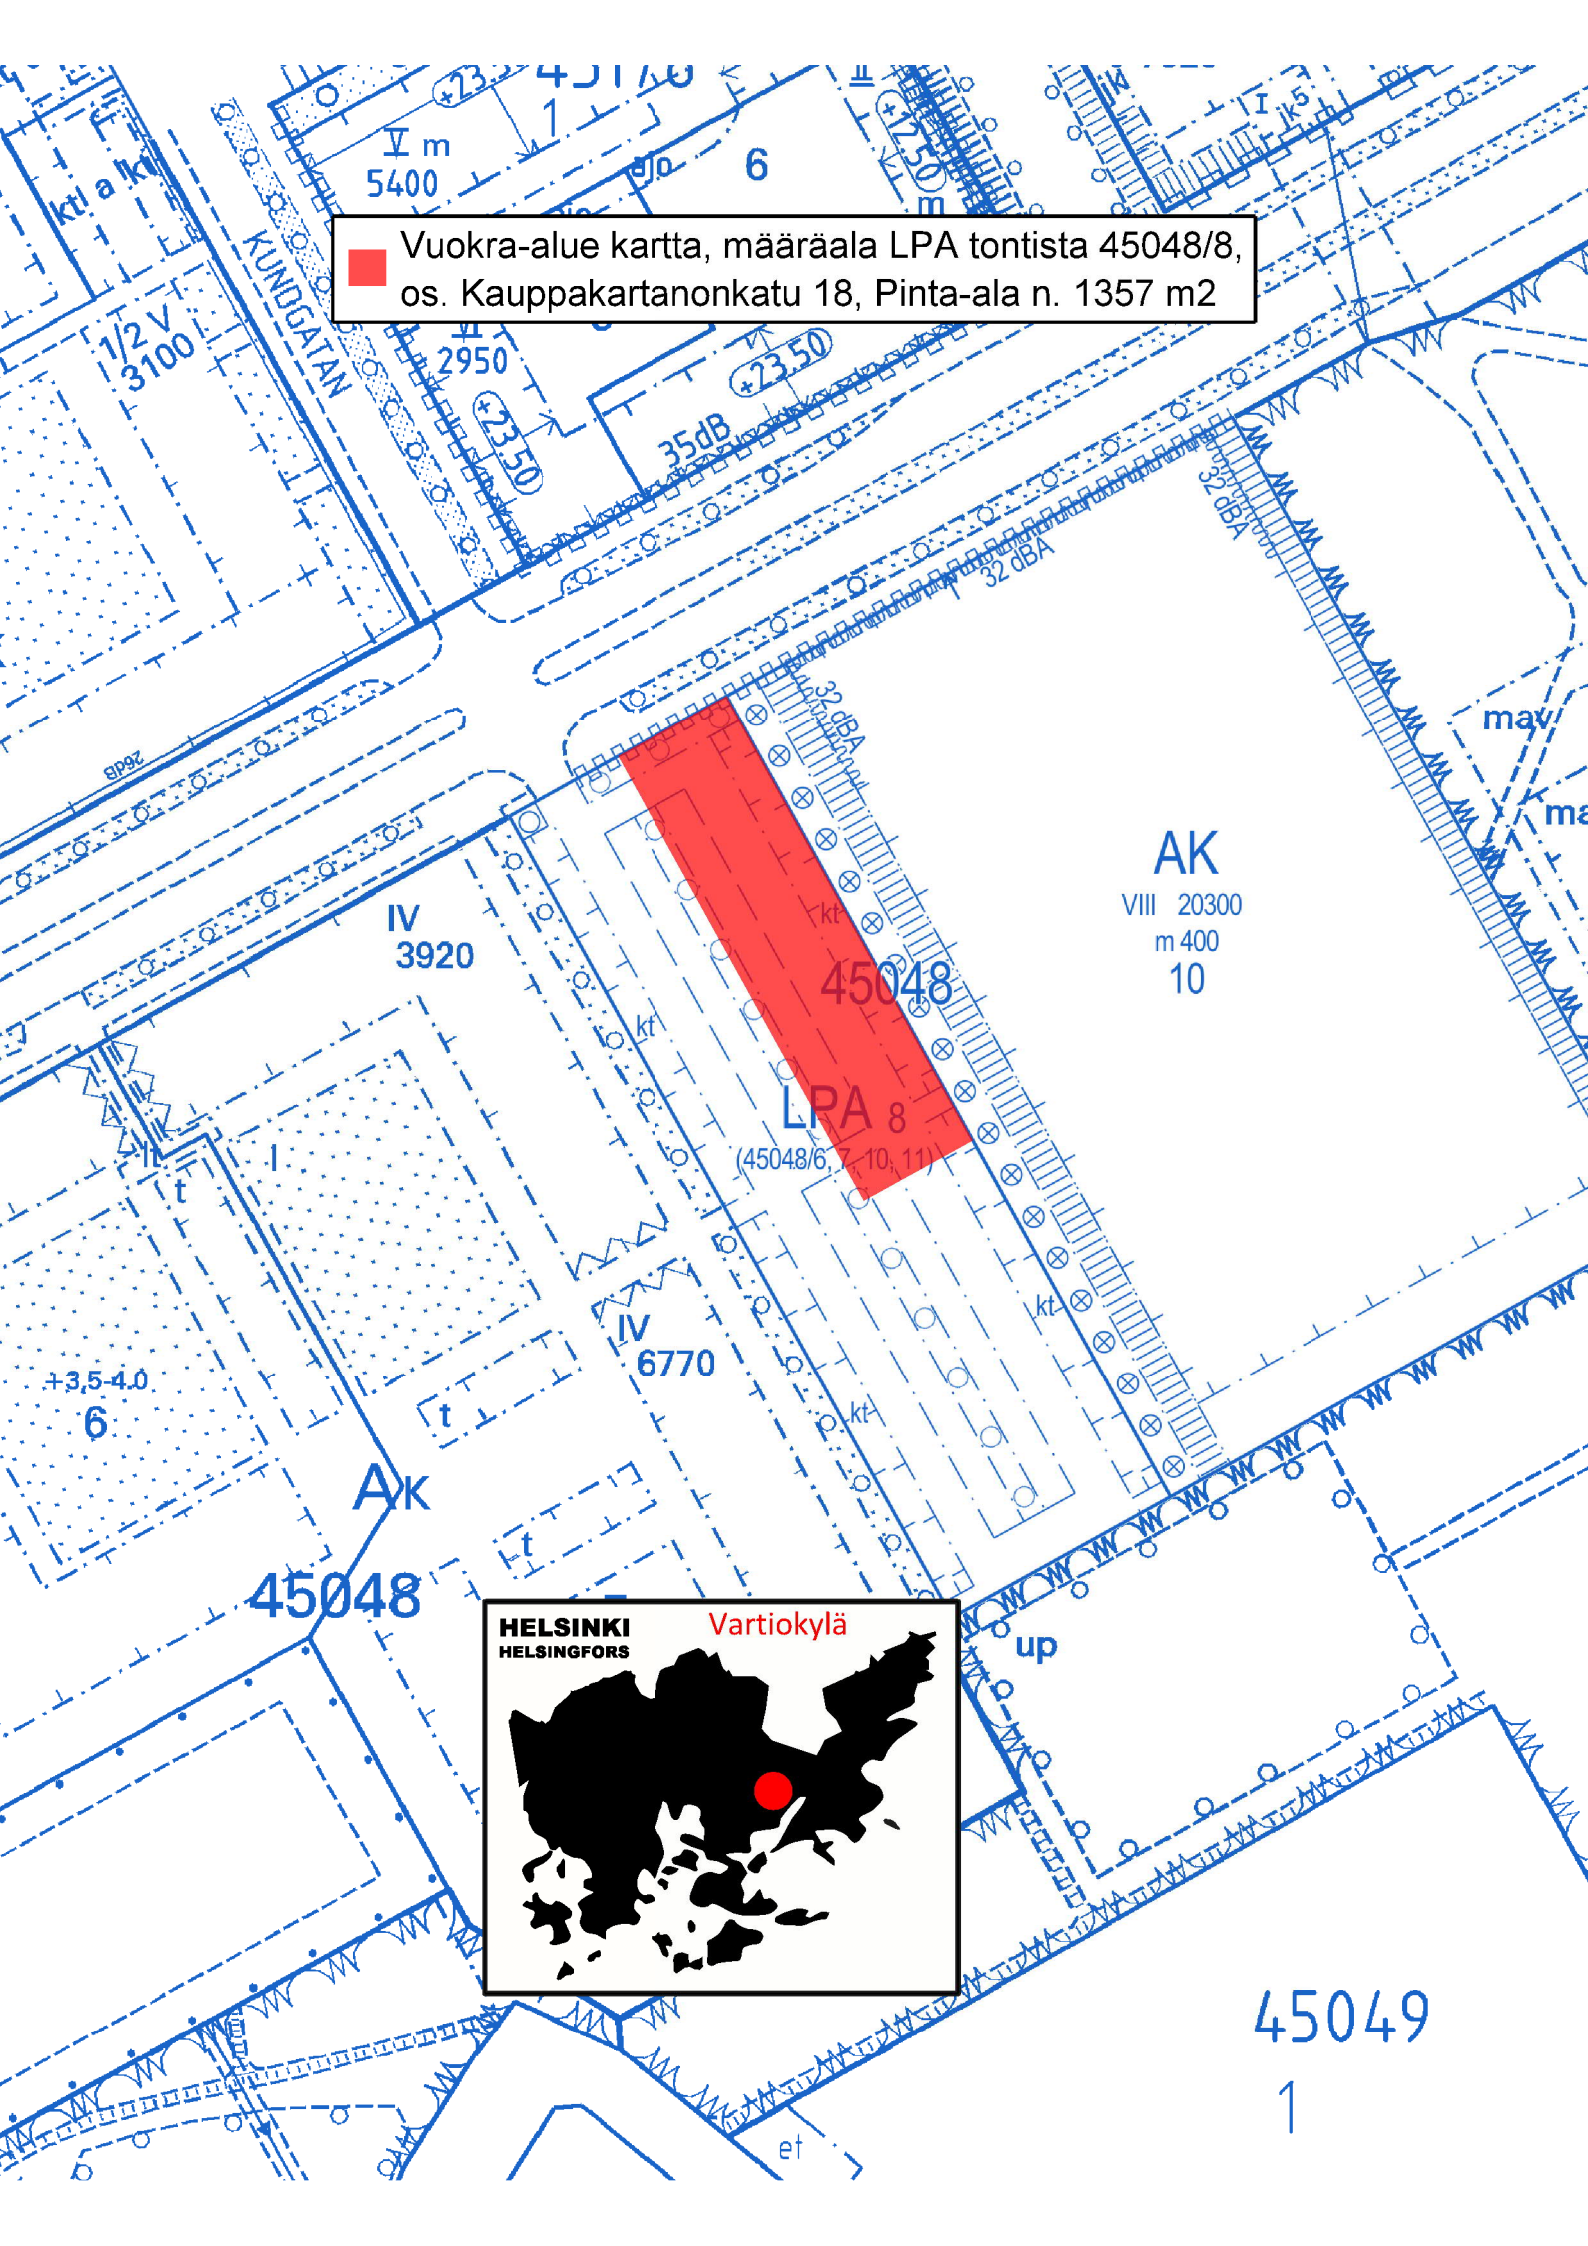


 Vuokra-alue kartta, määräala LPA tontista 45048/8, os. Kauppakartanonkatu 18, Pinta-ala n. 1357 m2

45049
1