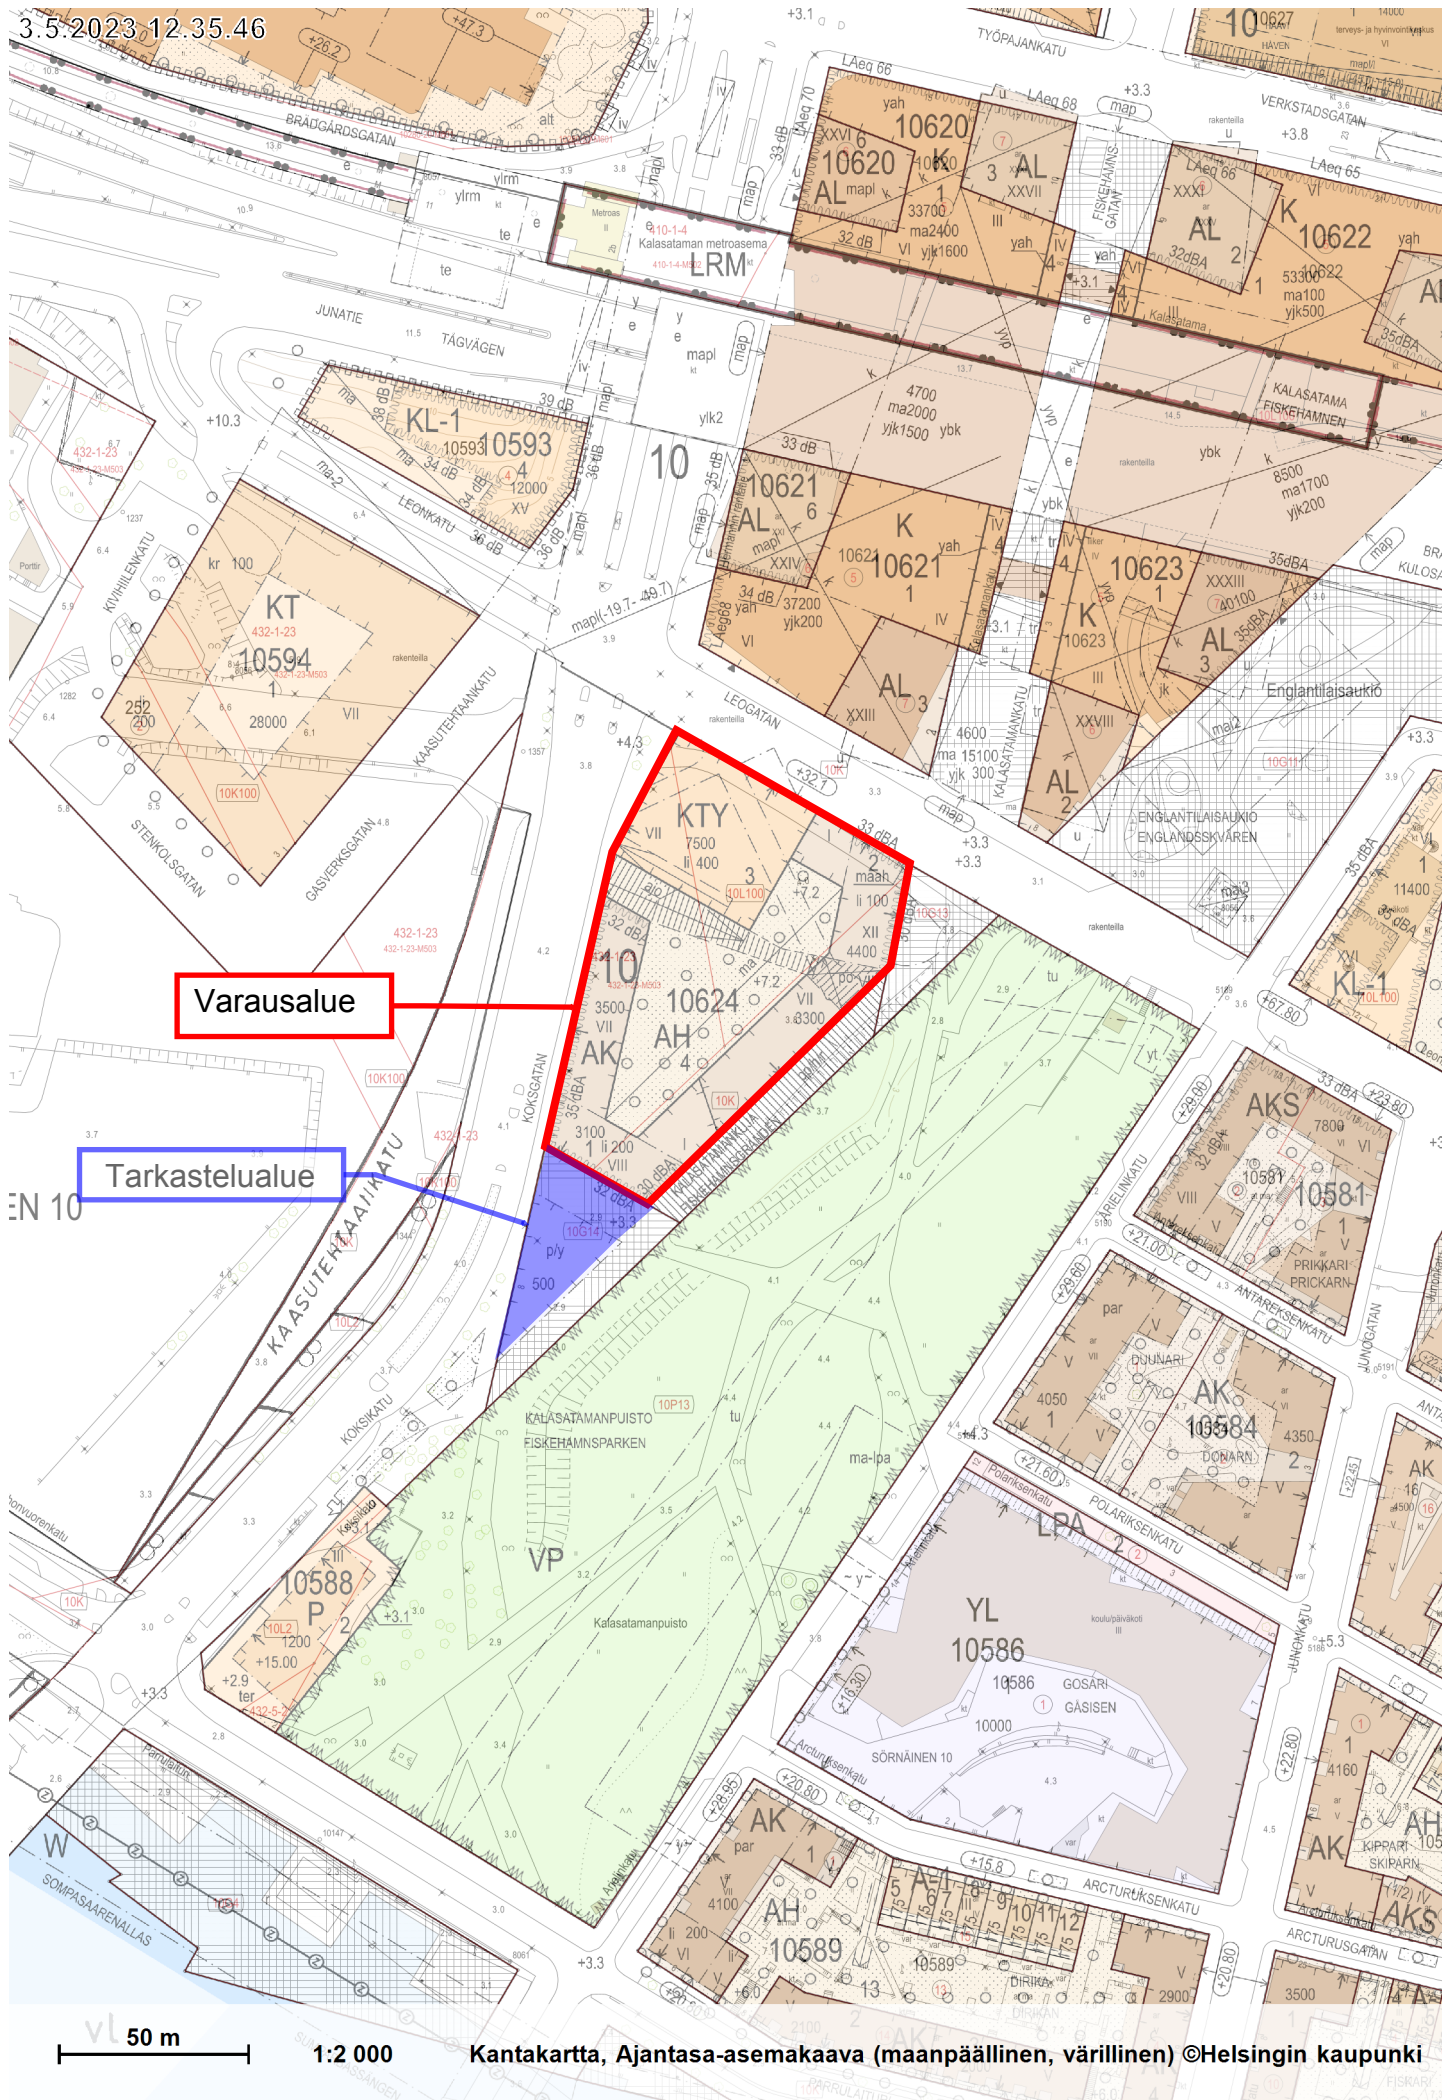

3.5.2023 12.34.28

3.5.2023 12.35.46

Varausalue

Tarkastelualue

50 m

1:2 000

Kantakartta, Ajantasa-asemakaava (maanpäällinen, väriellinen) ©Helsingin kaupunki