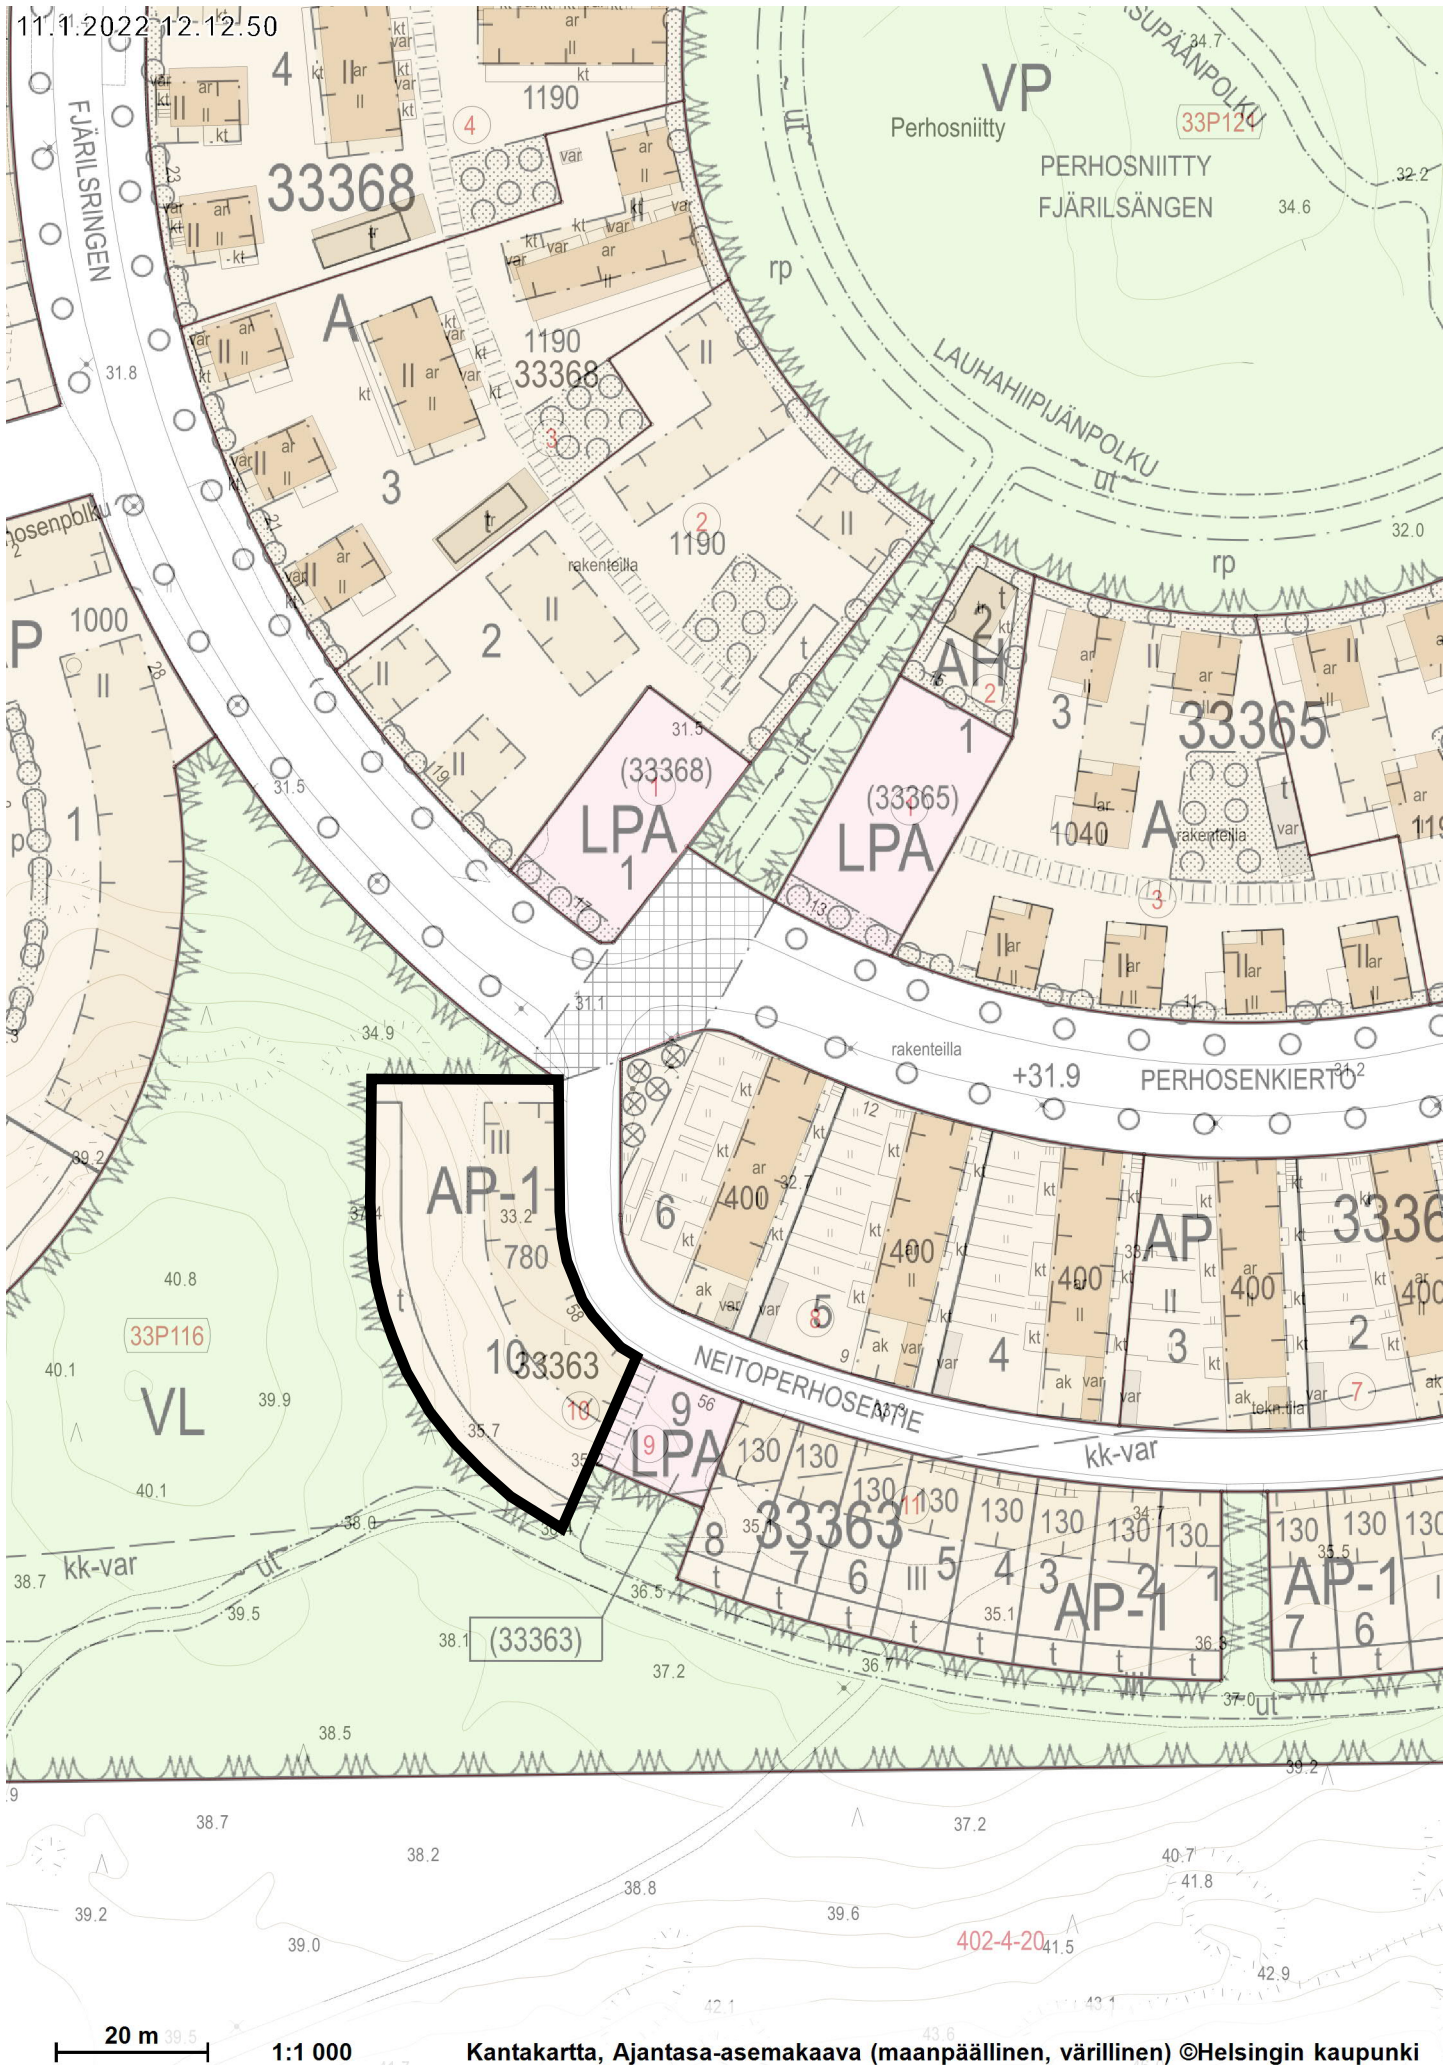

11.1.2022 11.58.11

3P116

33368

33363

KAAREL

33366

402-4-20

20 m

1:1 000

Kantakartta ©Helsingin kaupunki

11.1.2022 12:12:50

MYYRMÄKI MYRBACKA

Tontti 33363/10

Honkasuo Hongasmossa

250 m

1:7 500