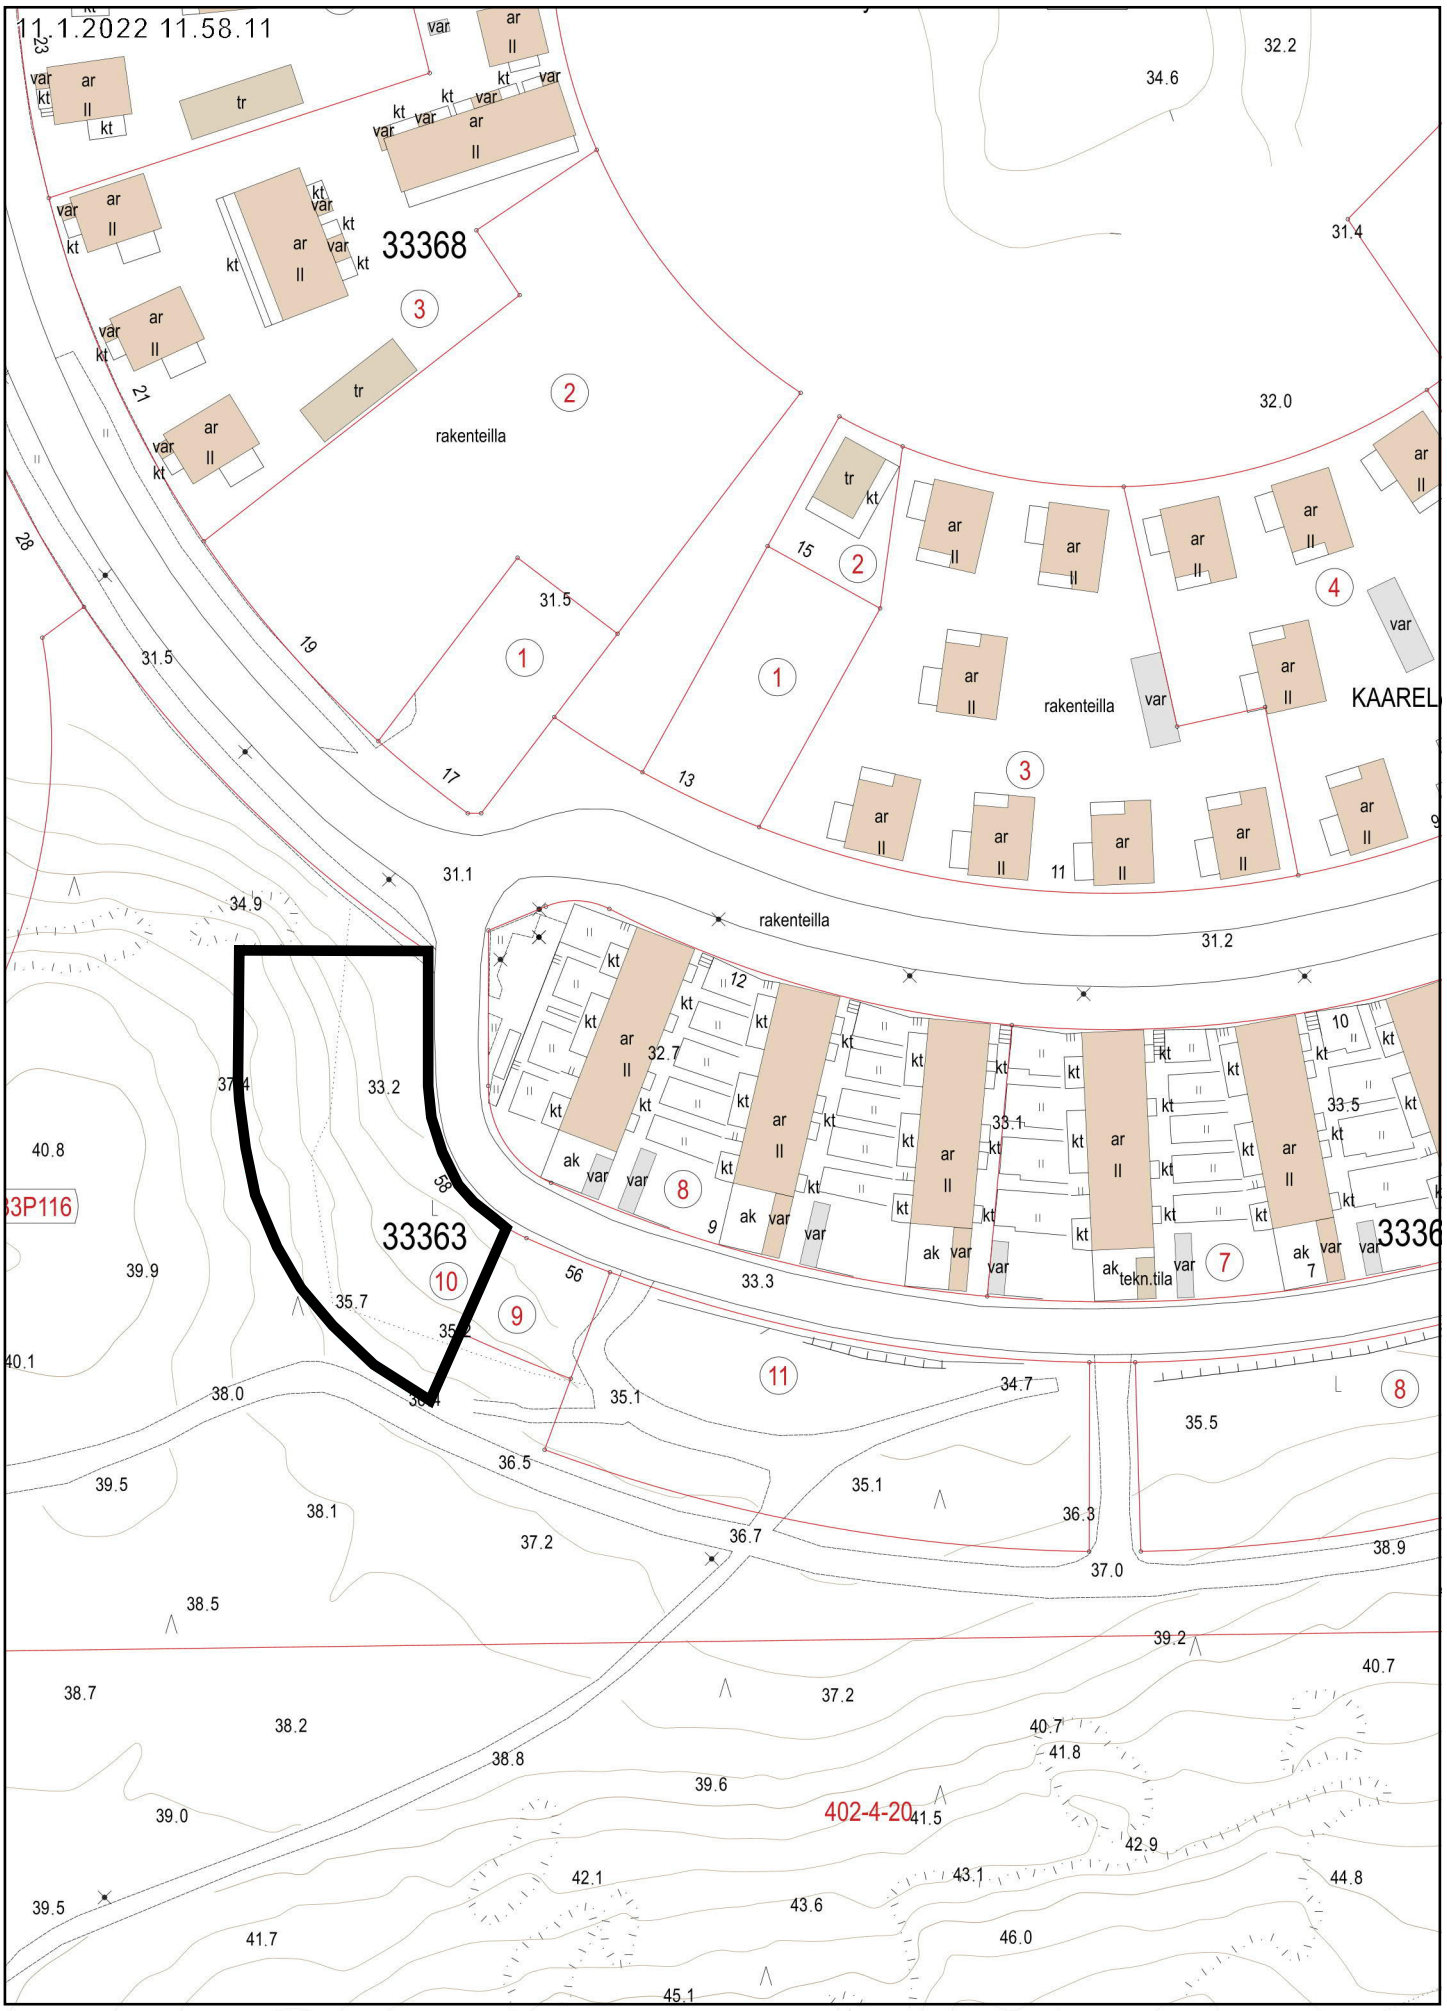

11.1.2022 11.58.11

3P116

33368

33363

KAAREL

33366

402-4-20

20 m

1:1 000

Kantakartta ©Helsingin kaupunki

11.1.2022 12:12:50

MYYRMÄKI MYRBACKA

Tontti 33363/10

Honkasuo Hongasmossa

250 m

1:7 500