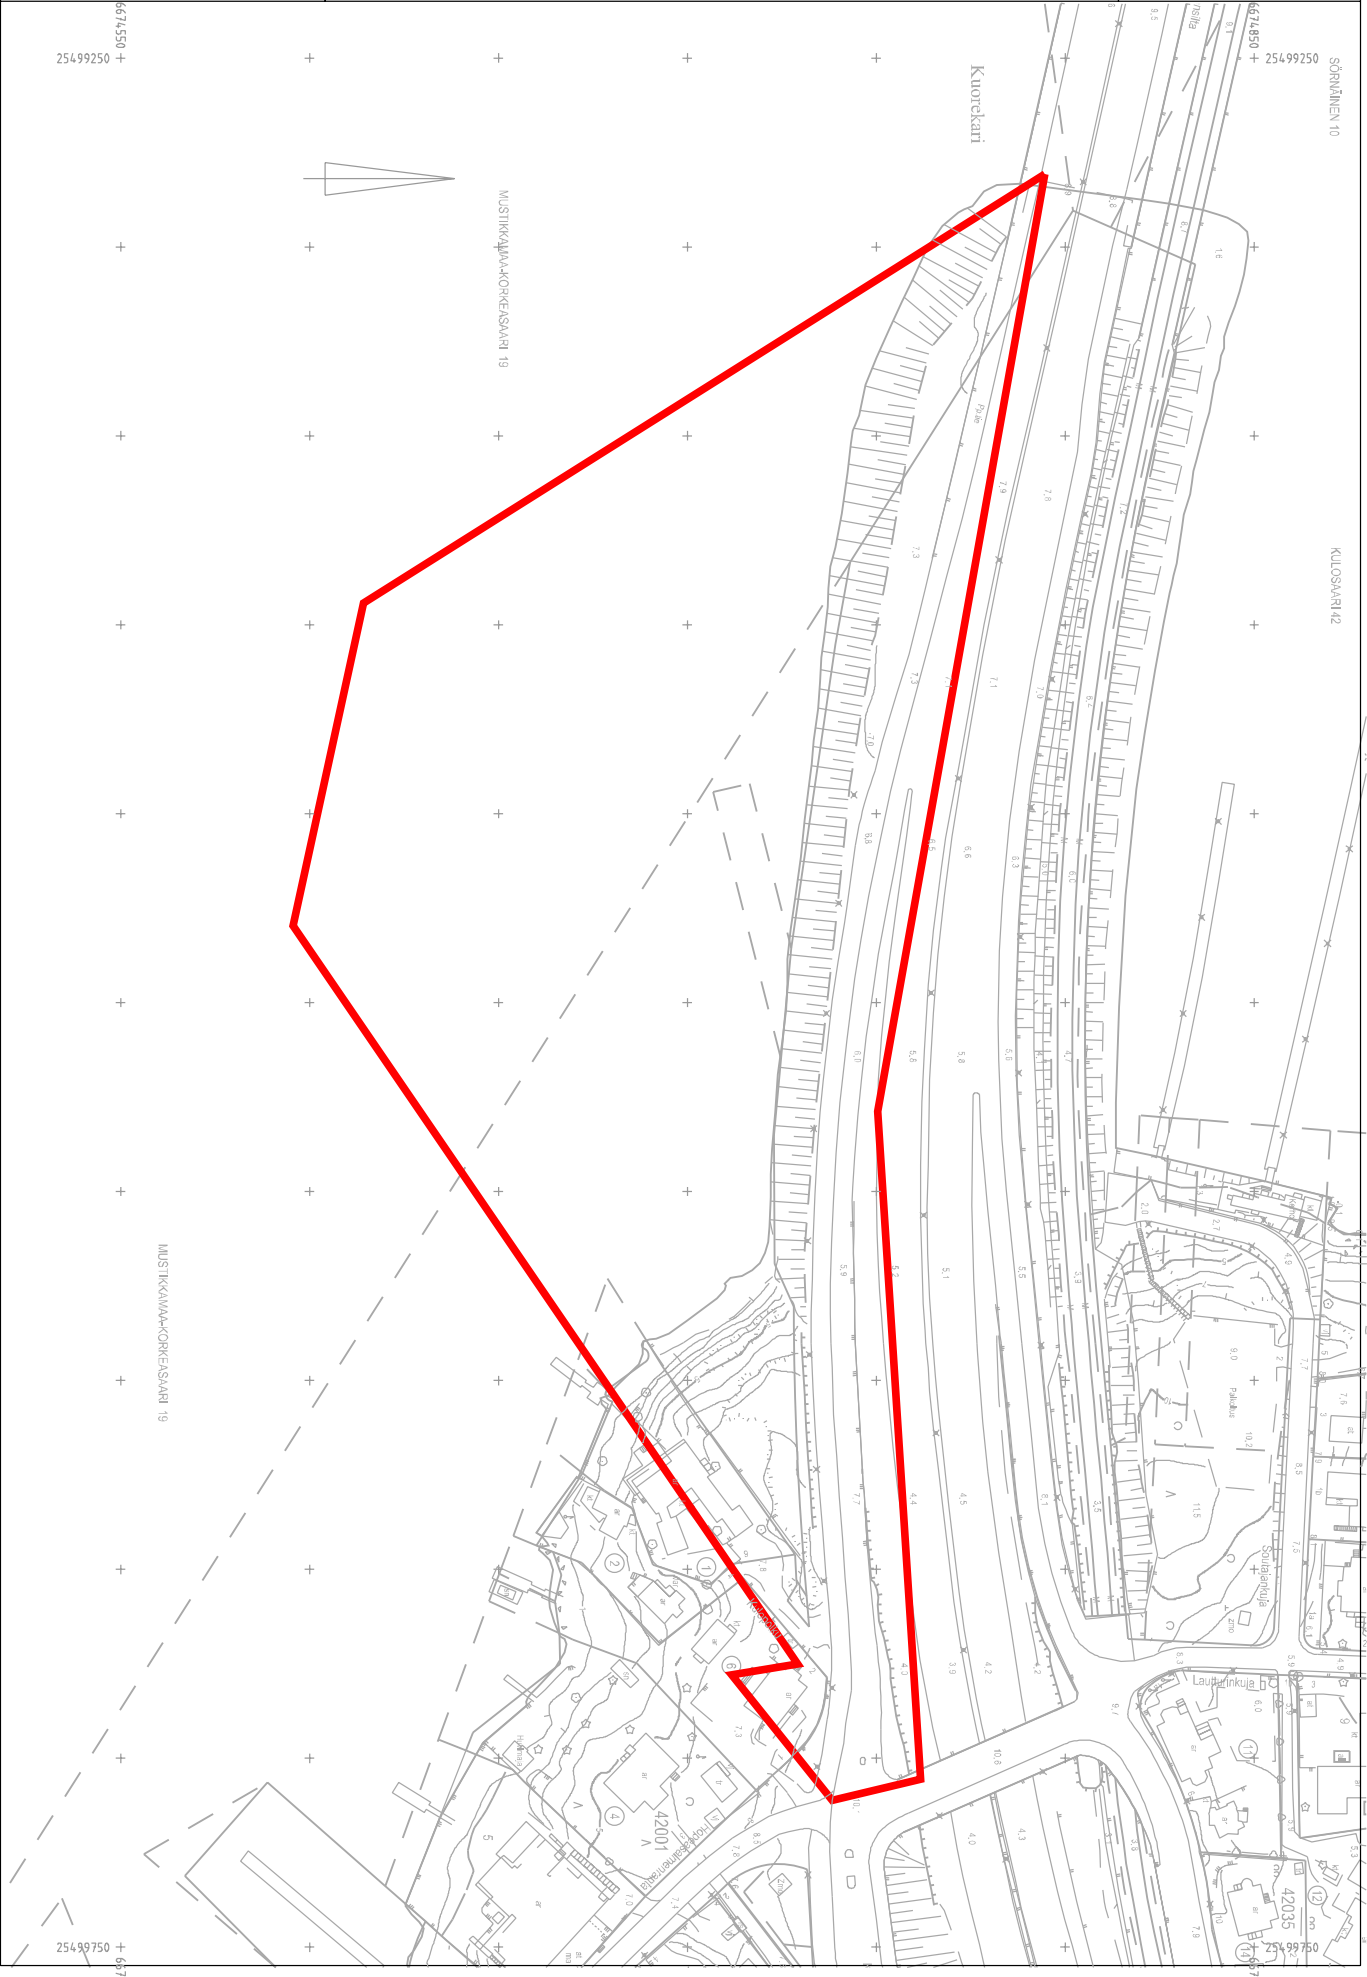

LÄNSISATAMA VÄSTRA HAMNEN

Jätkäsaari Busholmen

20 Länsisatama, Jätkäsaari

100 m 1:5 000

Opaskartta ©Helsingin kaupunki

Sisältö:

20 Länsisatama, Jätkäsaari, AL, AK
20037/1, 20062/2, 20062/3, 20062/4
Saukontori, Saukonkatu, Atlantinkatu

100 m

1:5 000

Opaskartta ©Helsingin kaupunki

Sisältö: 26 Koskela, AK/s, AK
26967/4, 26967/5, 26961/2, 26961/3
Kunnalliskodintie, Koskelanakseli

28.10.2020 / 6000tontit20_Kil.3d

LIITE 1

Tontit

Mittakaava:
1:2000

Sisältö: 42 Kulosaari, Kuorekarin alue
42xxx/x
Kulosaaren sillan ympäristö
29.10.2020 / 6000fontit20_Kil.3d

LIITE 1
Tontit
Mittakaava:
1:2000

Maaomaisuuden kehittäminen ja tontit -palvelu, PL 58213, 00099 HELSINGIN KAUPUNKI