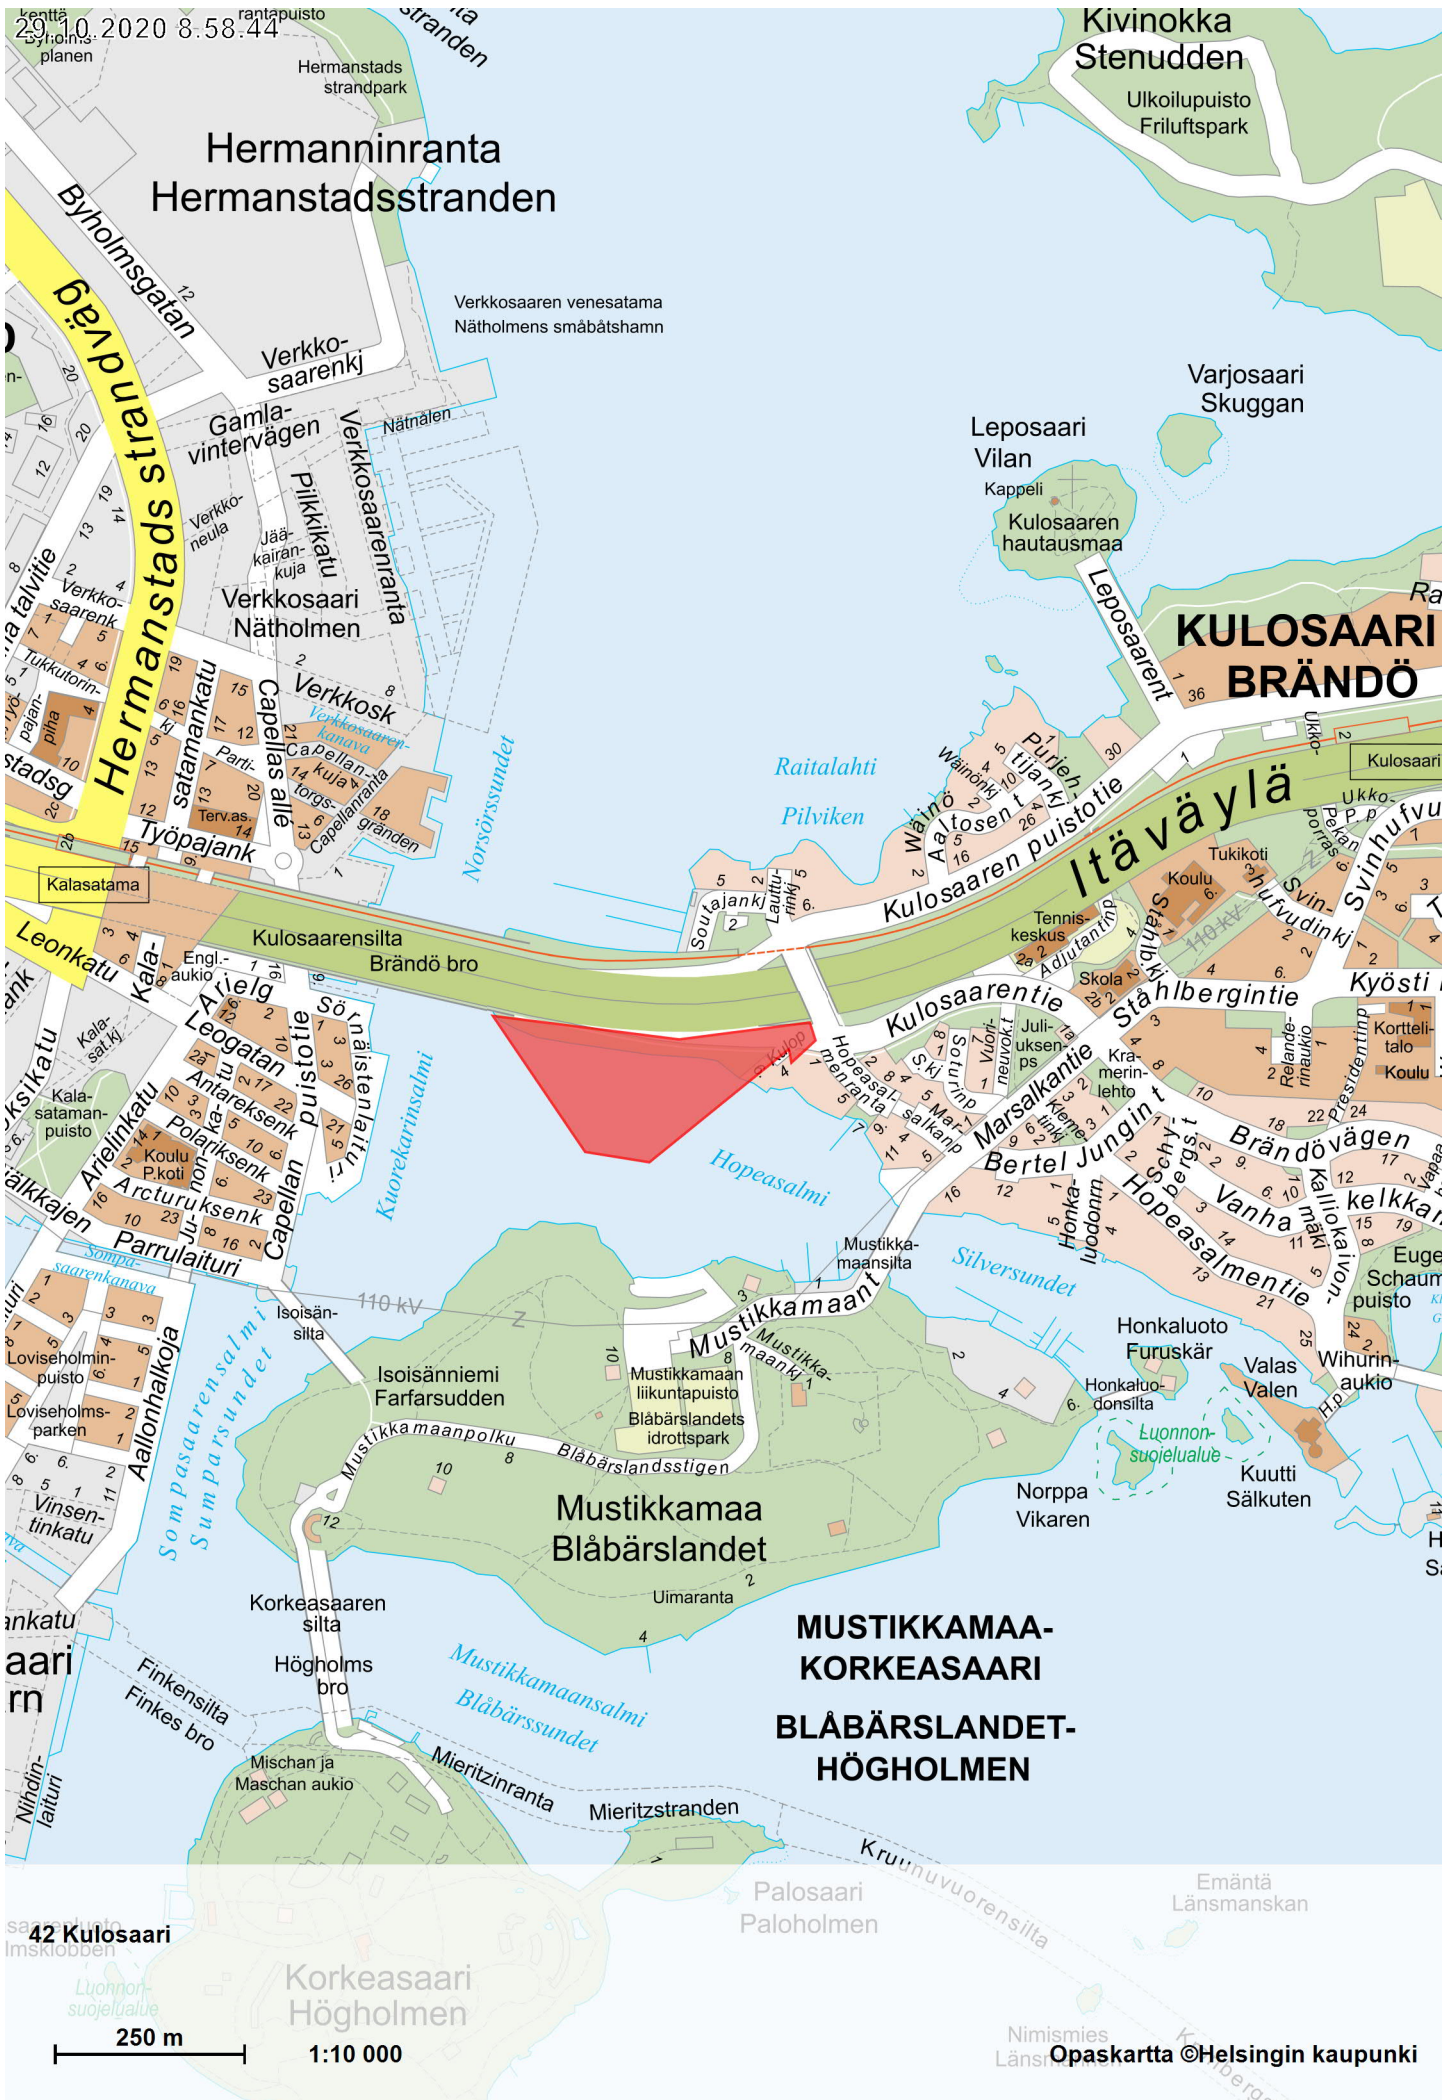

Hermanninranta
Hermanstadsstranden

Kivinokka
Stenudden

Varjosaari
Skuggan

**KULOOSAARI
BRÄNDÖ**

**MUSTIKKAMAAN
BLÅBÄRSLANDET**

**MUSTIKKAMAAN-
KORKEASAARI
BLÅBÄRSLANDET-
HÖGHOLMEN**

Emäntä
Länsmankan

Korkeasaari
Högholmen

250 m 1:10 000