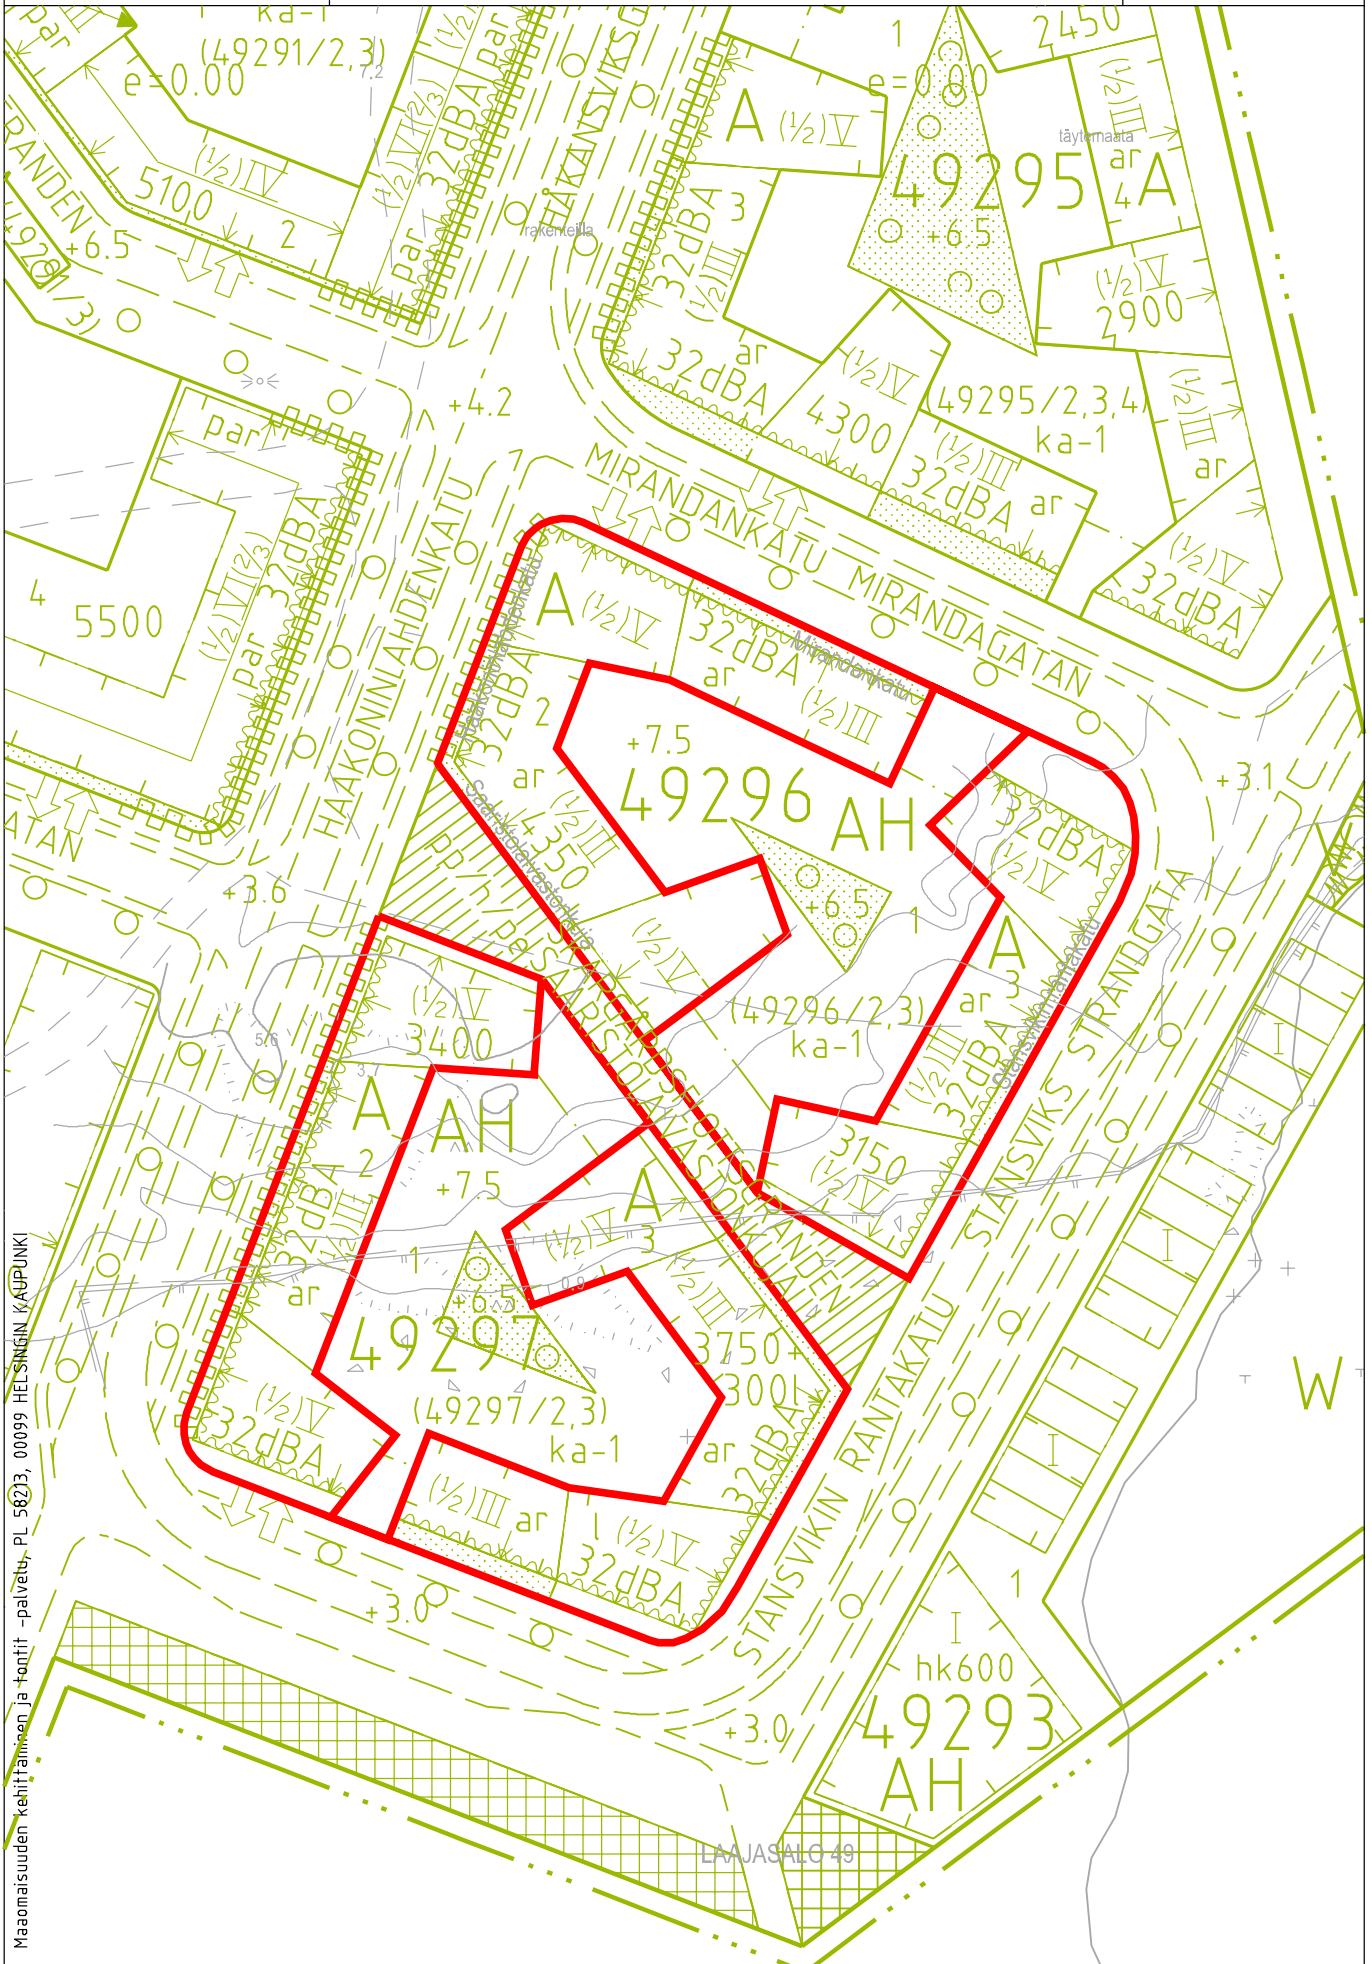

Maanomaisuuden kehittämisen ja tontit -palvelu, PL 56213, 00099 HELSINKIN KAUPUNKI