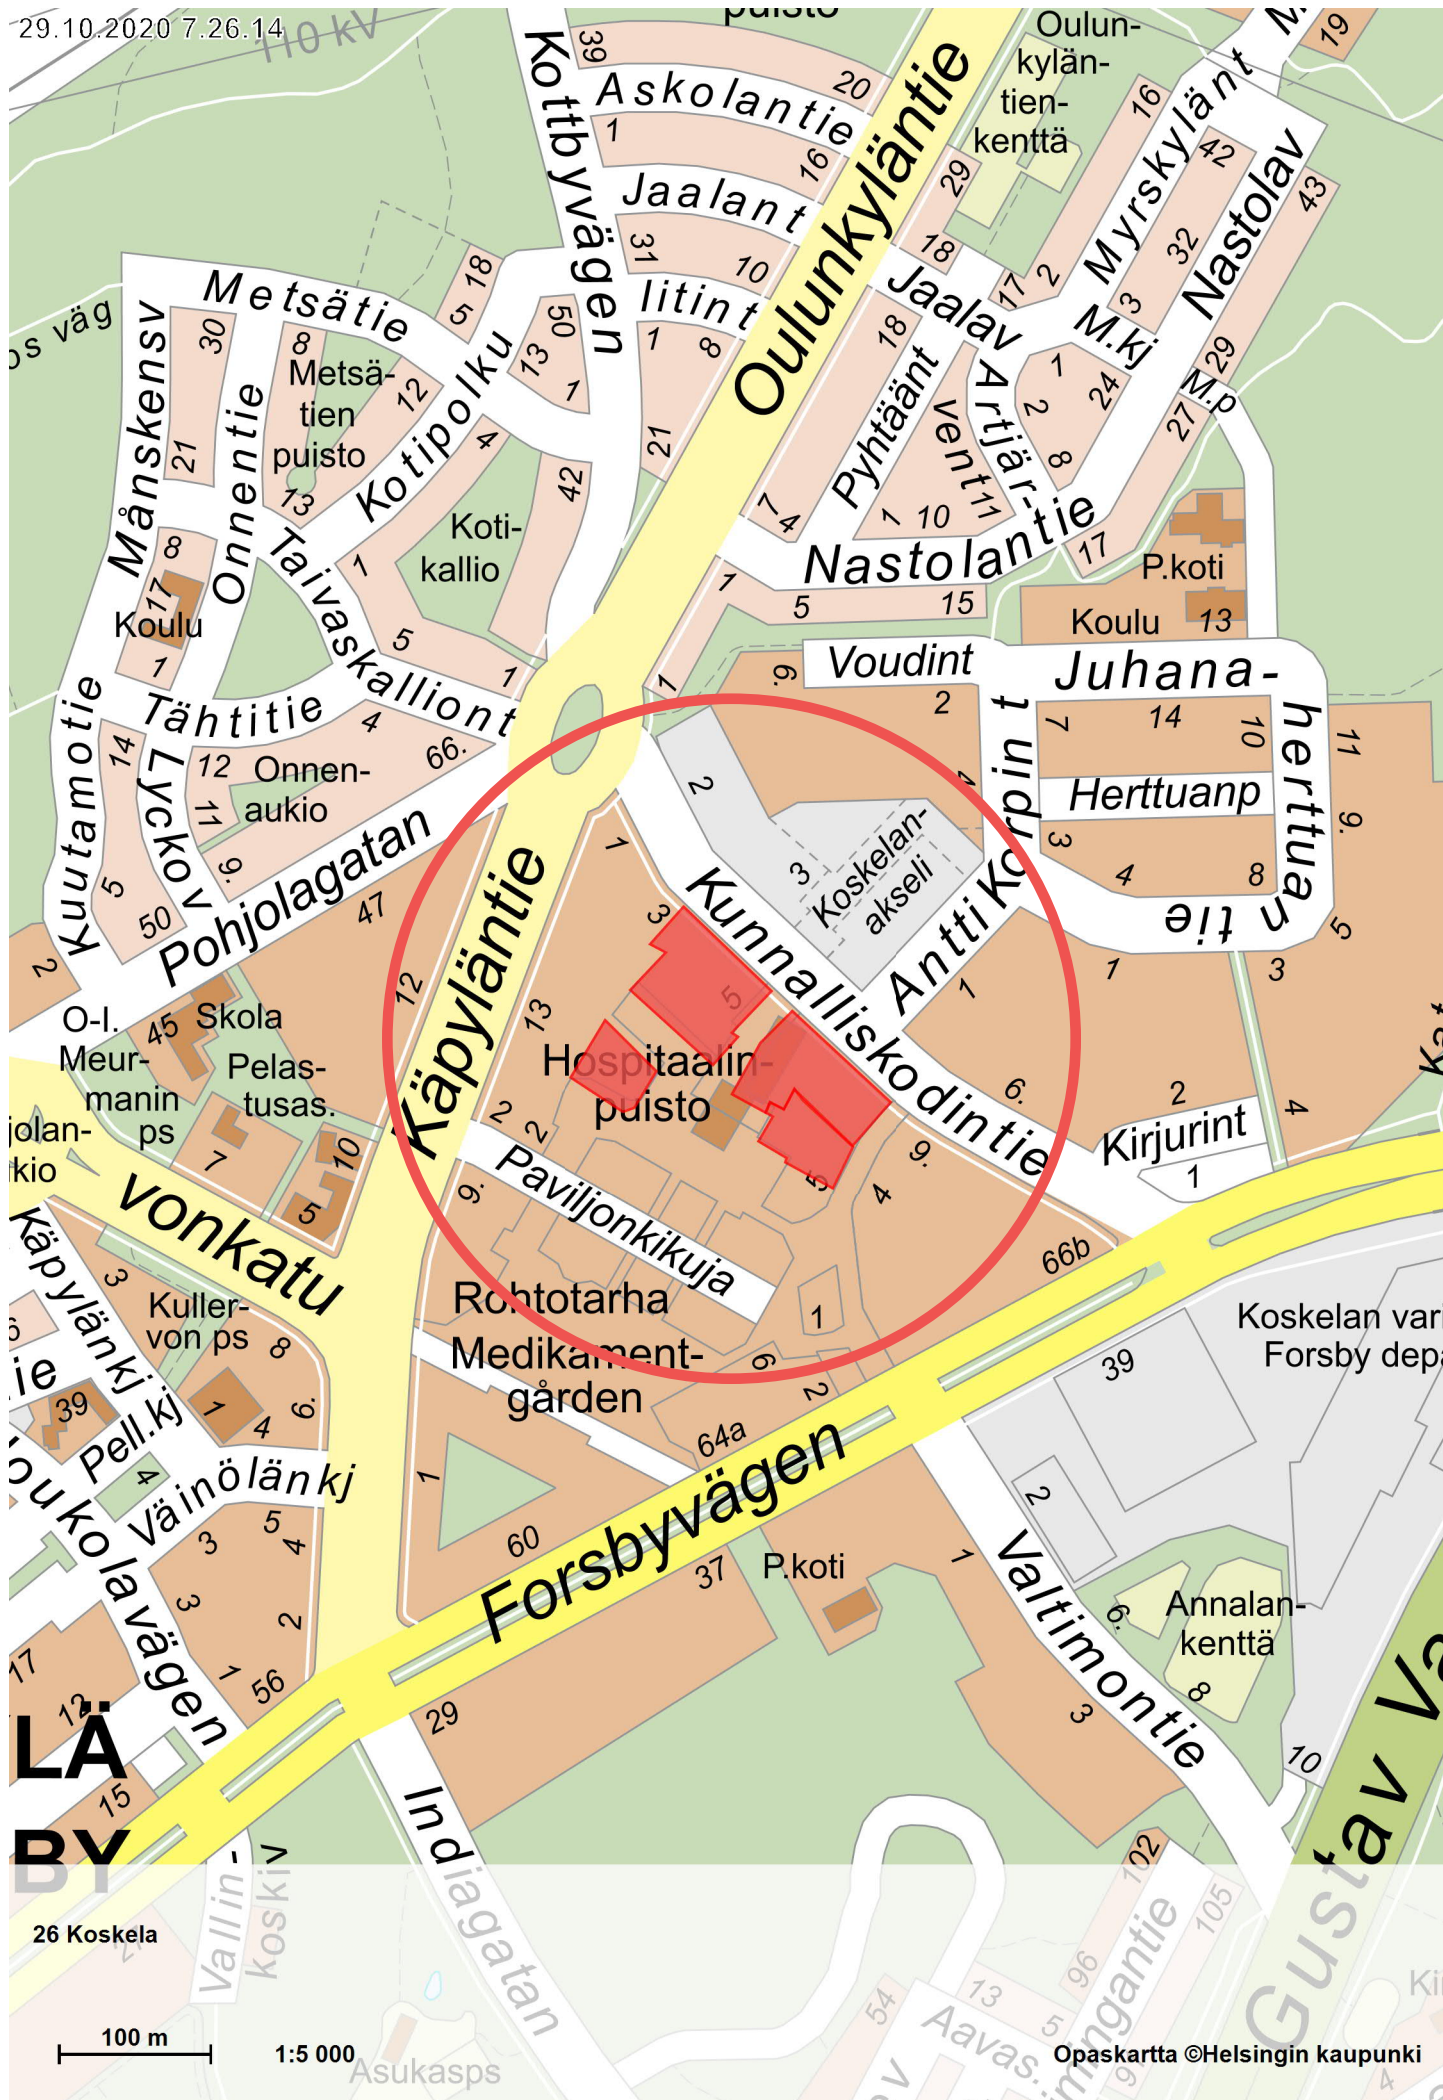

LÄNSISATAMA VÄSTRA HAMNEN

Jätkäsaari Busholmen

20 Länsisatama, Jätkäsaari

100 m 1:5 000

Opaskartta ©Helsingin kaupunki

Sisältö:

20 Länsisatama, Jätkäsaari, AL, AK
20037/1, 20062/2, 20062/3, 20062/4
Saukontori, Saukonkatu, Atlantinkatu

LIITE 1

Tontit

Mittakaava:
1:2000

28.10.2020 / 6000tontit20_Kil.3d

Maaomaisuuden kehittäminen ja tonttien palvelu, PL 58213, 00099 HELSINGIN KAUPUNKI

Jätkäsaari

Länsisatama

LÄBY

100 m

1:5 000

Opaskartta ©Helsingin kaupunki

Sisältö: 26 Koskela, AK/s, AK
26967/4, 26967/5, 26961/2, 26961/3
Kunnalliskodintie, Koskelanakseli

28.10.2020 / 6000tontit20_Kil.3d

LIITE 1

Tontit

Mittakaava:
1:2000