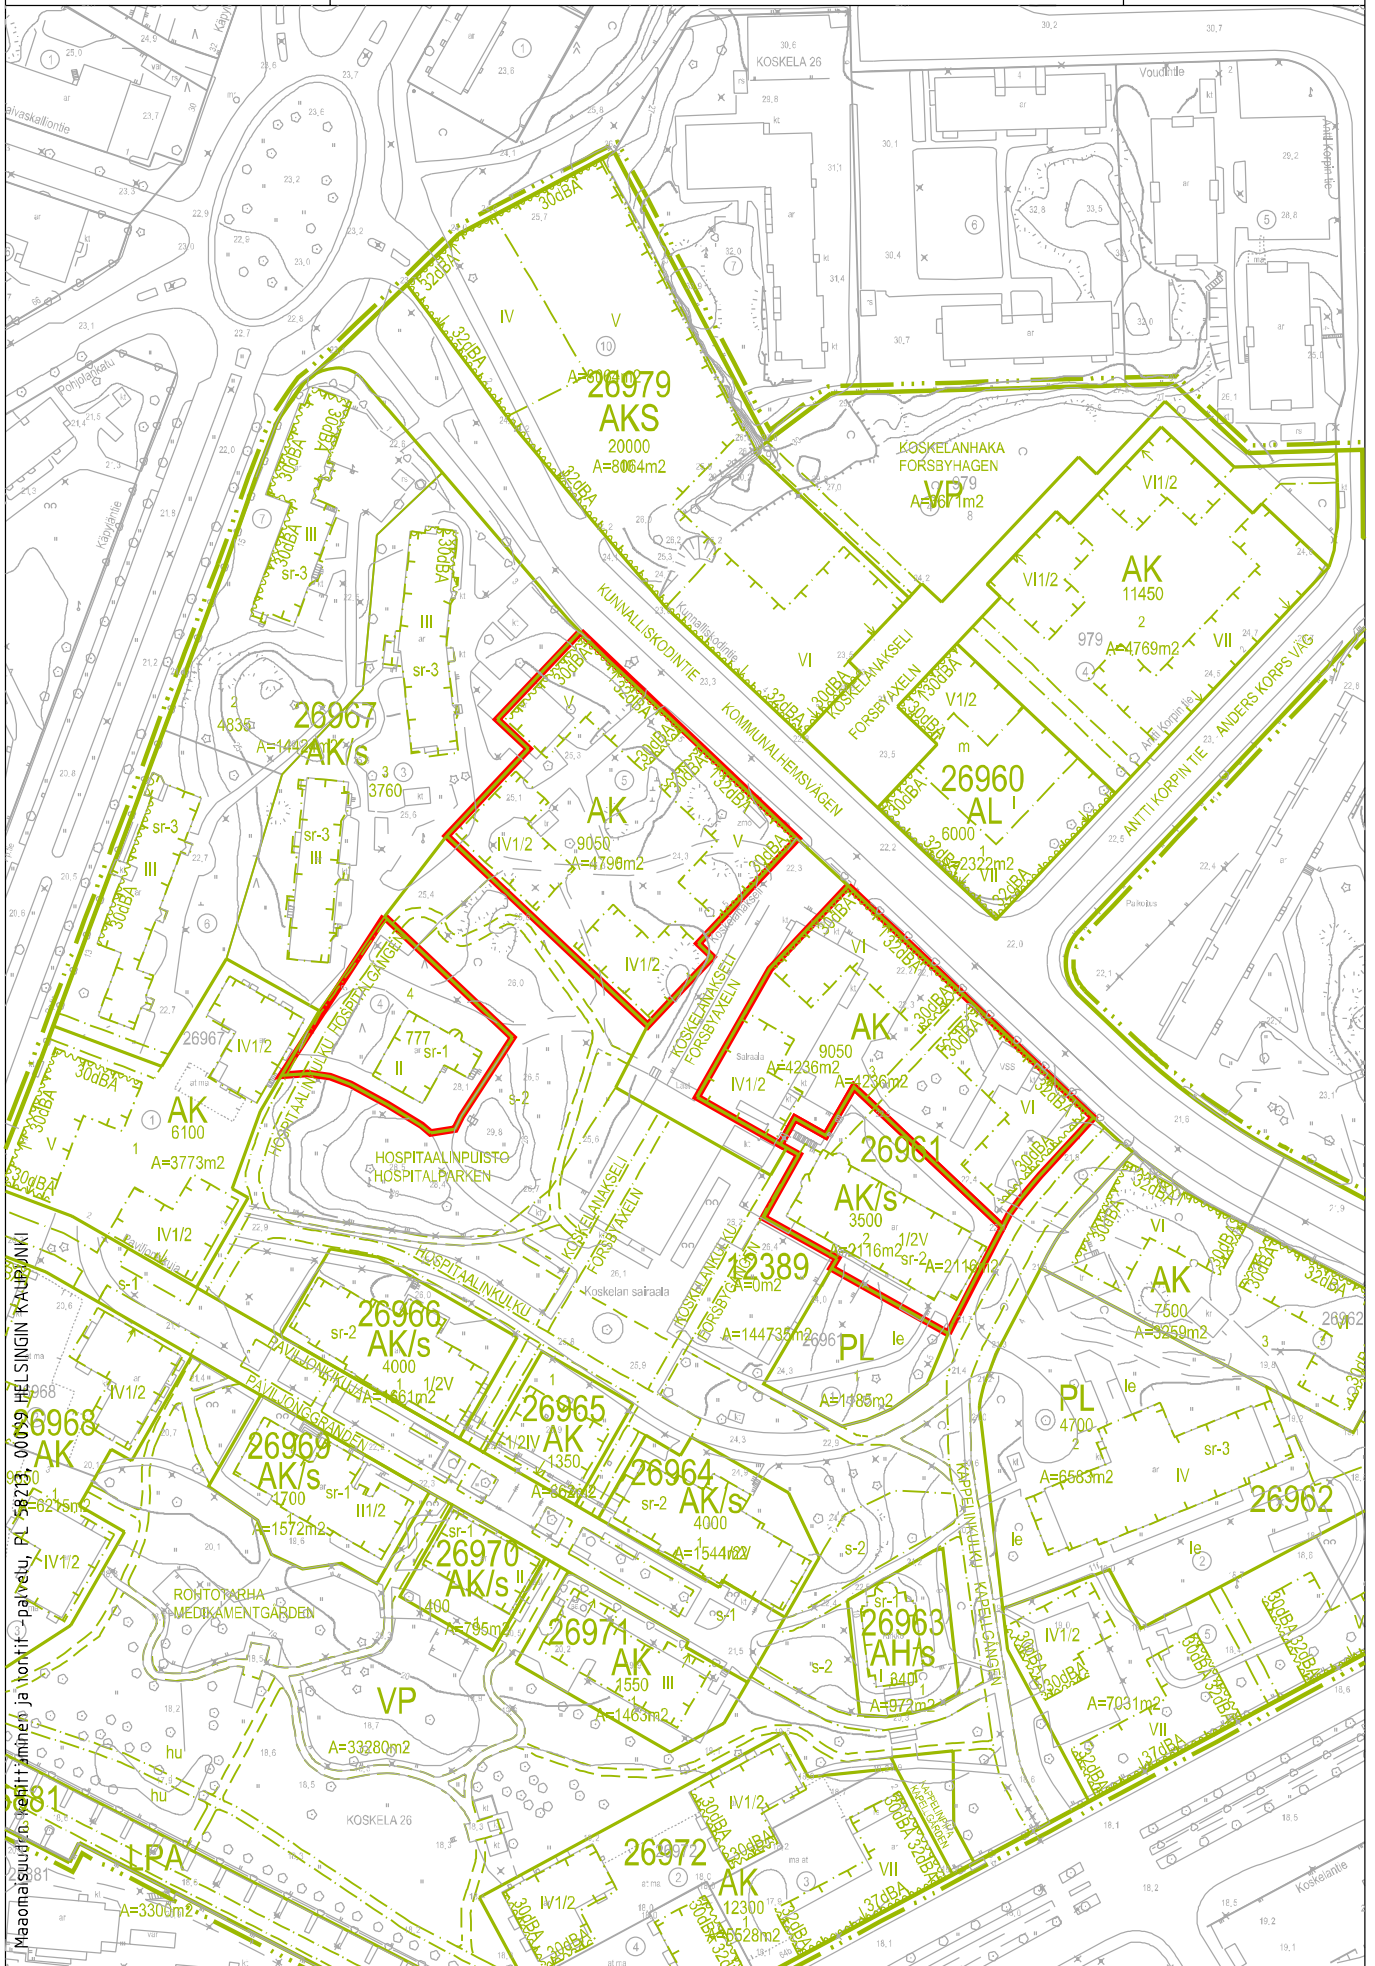

LÄNSISATAMA VÄSTRA HAMNEN

Jätkäsaari Busholmen

20 Länsisatama, Jätkäsaari

100 m 1:5 000

Opaskartta ©Helsingin kaupunki

Sisältö:

20 Länsisatama, Jätkäsaari, AL, AK
20037/1, 20062/2, 20062/3, 20062/4
Saukontori, Saukonkatu, Atlantinkatu

100 m

1:5 000

Opaskartta ©Helsingin kaupunki

Sisältö: 26 Koskela, AK/s, AK
26967/4, 26967/5, 26961/2, 26961/3
Kunnalliskodintie, Koskelanakseli

28.10.2020 / 6000tontit20_Kil.3d

LIITE 1

Tontit

Mittakaava:
1:2000