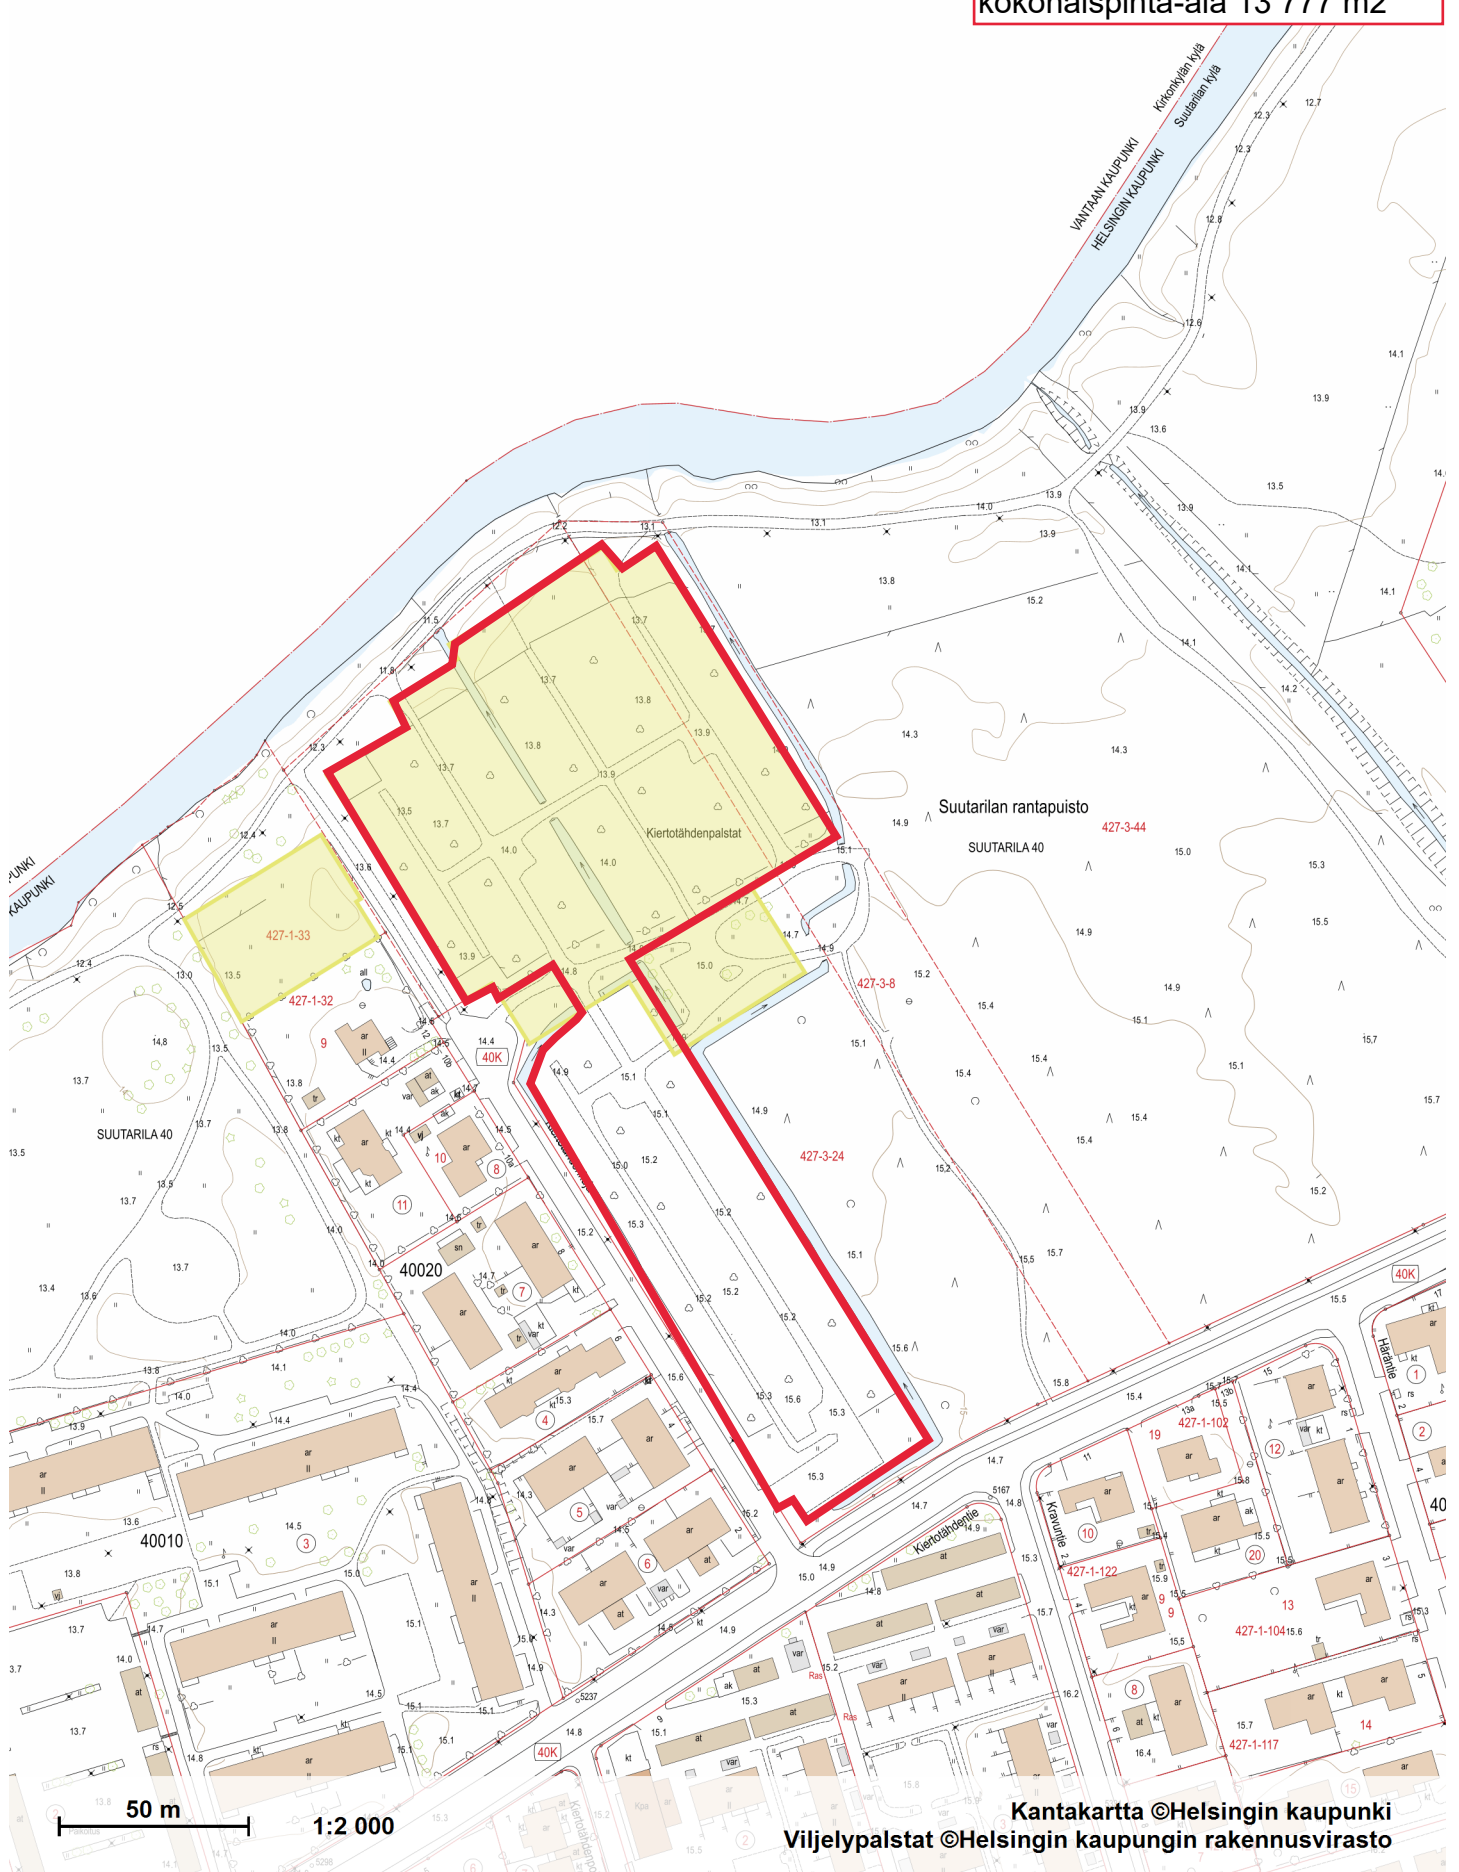

Kiertotähdenpalstat viljelypalsta-  
alue  
40. kaupunginosa  
kokonaispinta-ala 13 777 m<sup>2</sup>

50 m 1:2 000