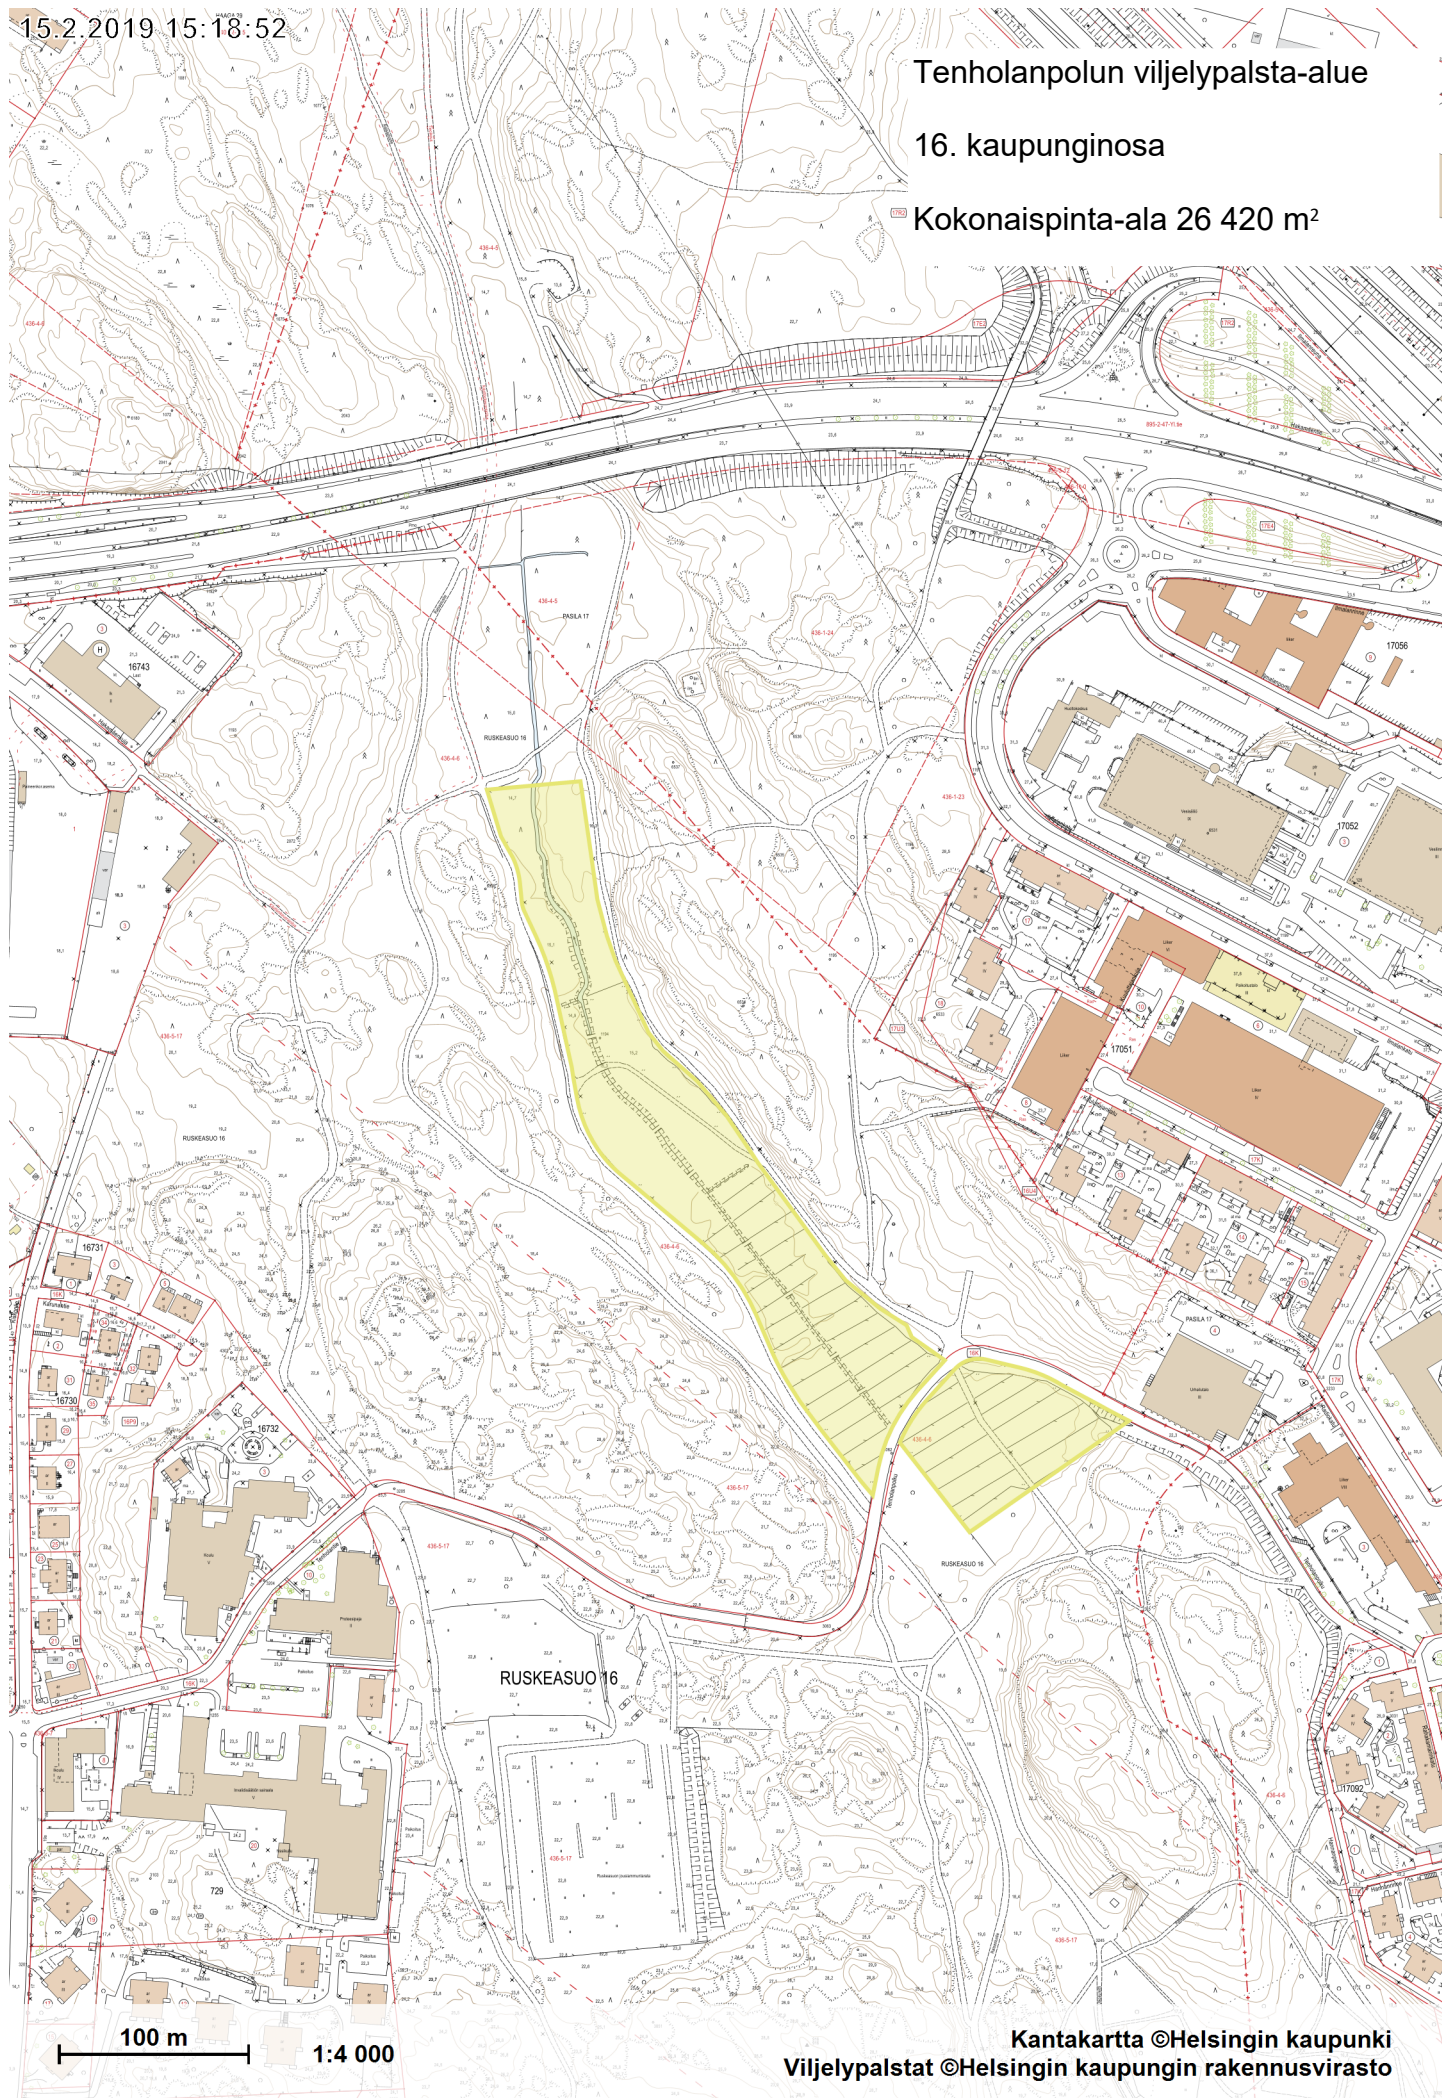

15.2.2019 15:18:52

Tenholanpolun viljelypalsta-alue

16. kaupunginosa

Kokonaispinta-ala 26 420 m<sup>2</sup>

Kantakartta ©Helsingin kaupunki

Viljelypalstat ©Helsingin kaupungin rakennusvirasto