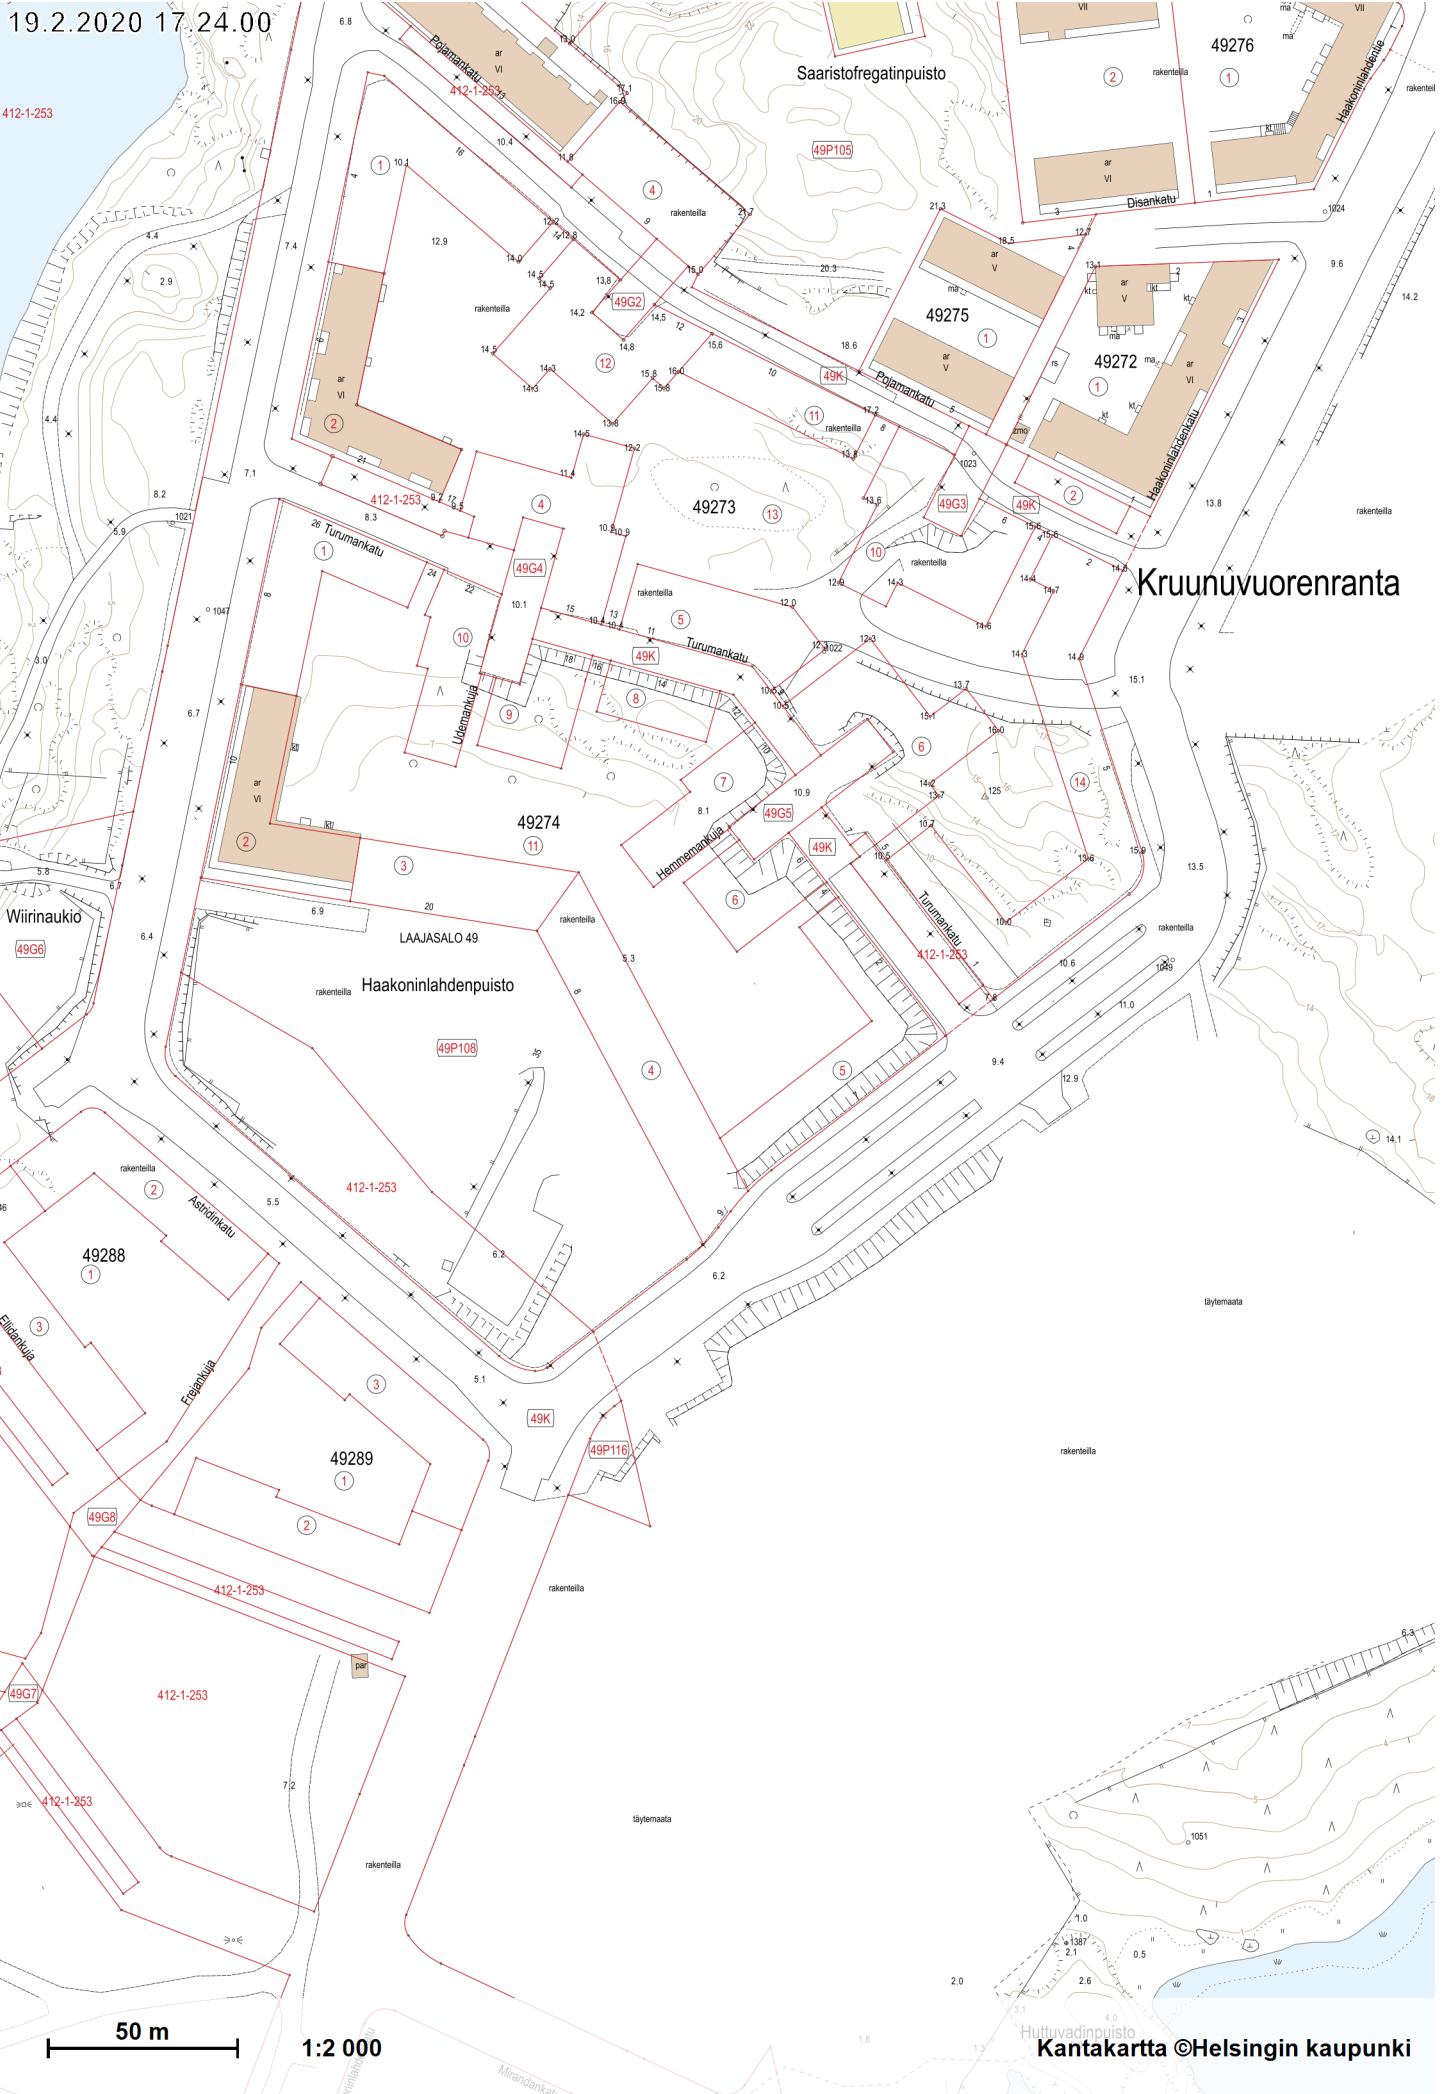

19.2.2020 17:24.00

412-1-253

50 m

1:2 000

Kantakartta ©Helsingin kaupunki