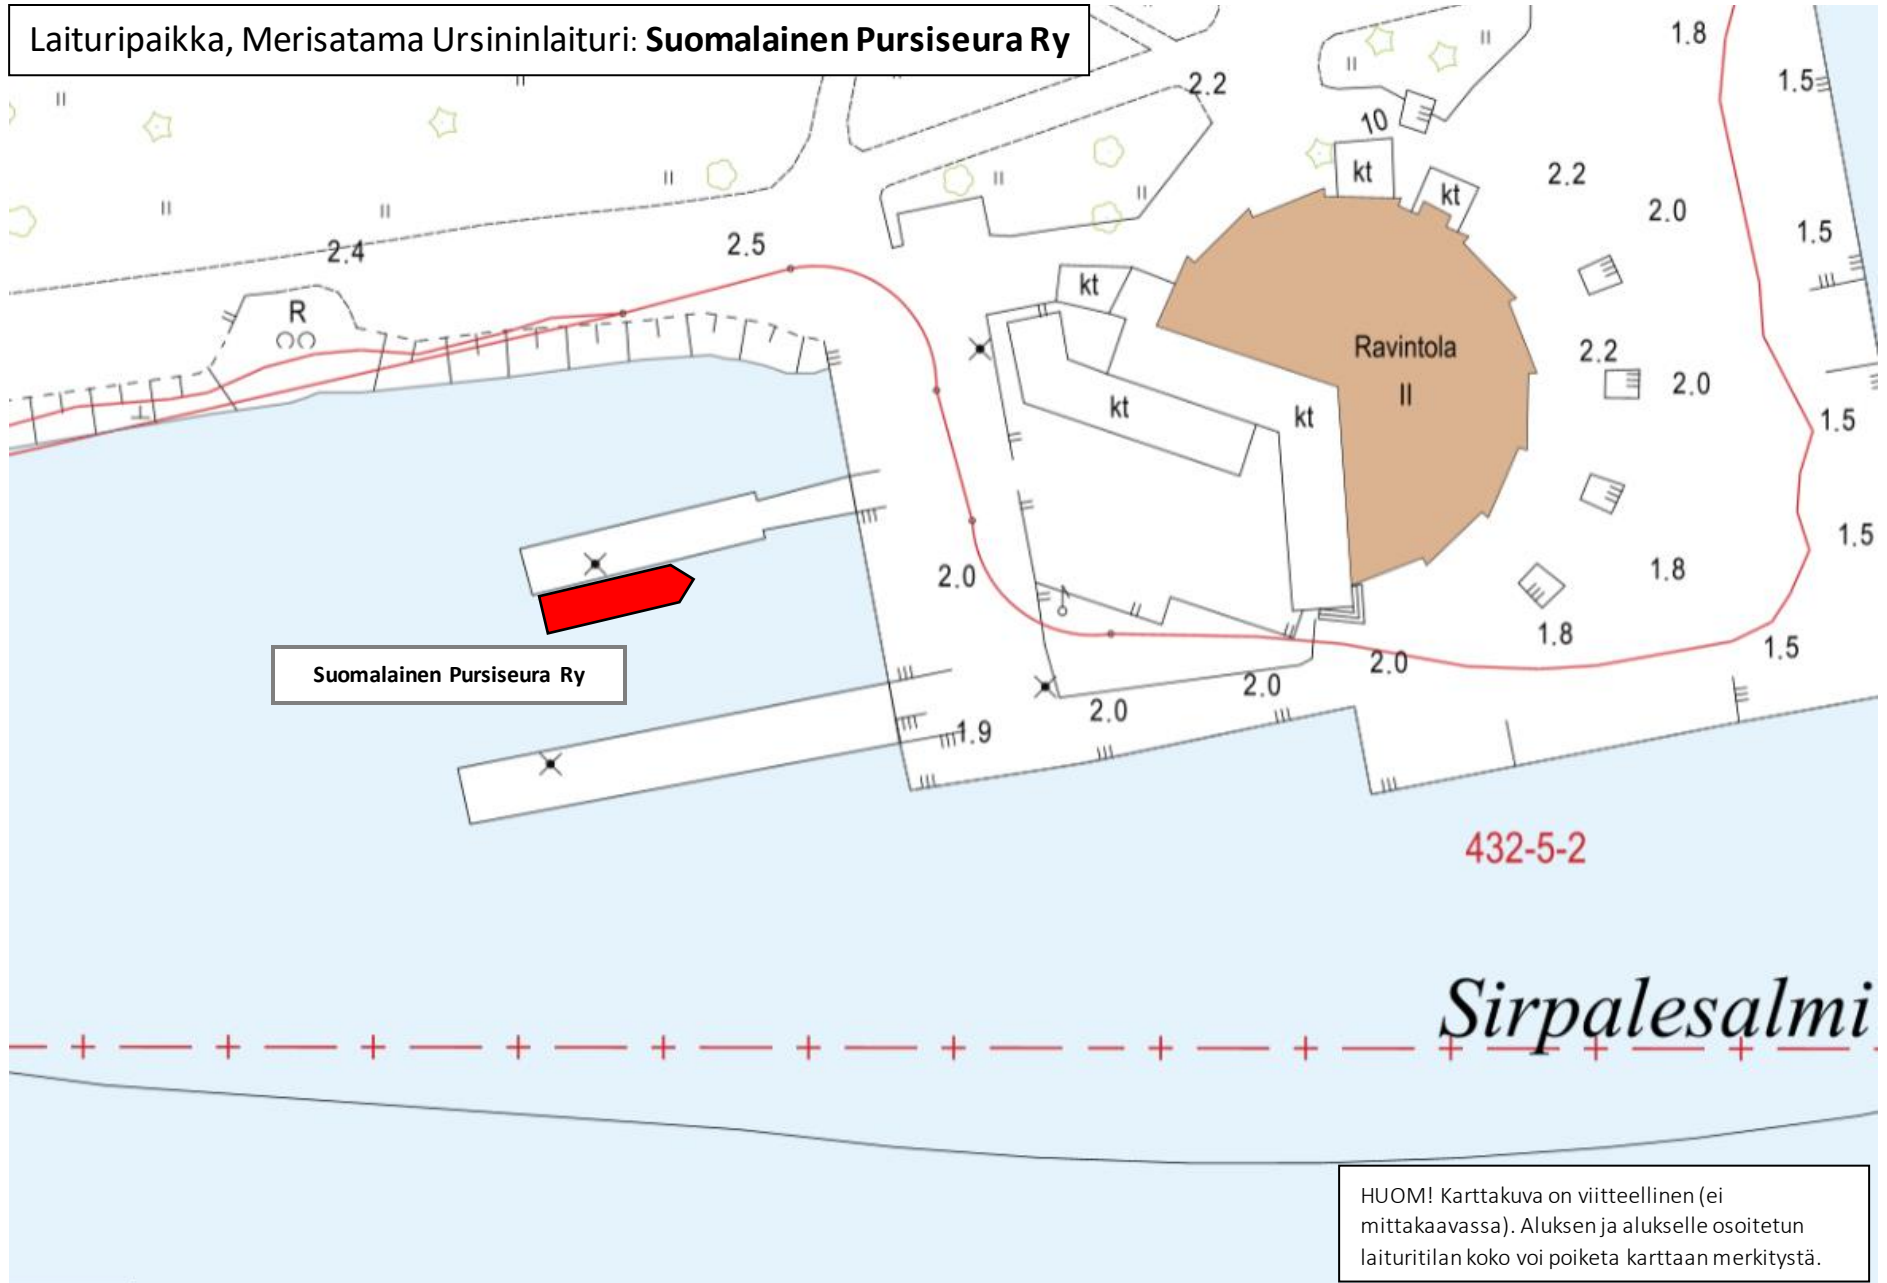

Laituri paikka, Merisatama Ursininlaituri: **Suomalainen Pursiseura Ry**

HUOM! Karttakuva on viitteellinen (ei mittakaavassa). Aluksen ja alukselle osoitetun laituri tilan koko voi poiketa karttaan merkitystä.