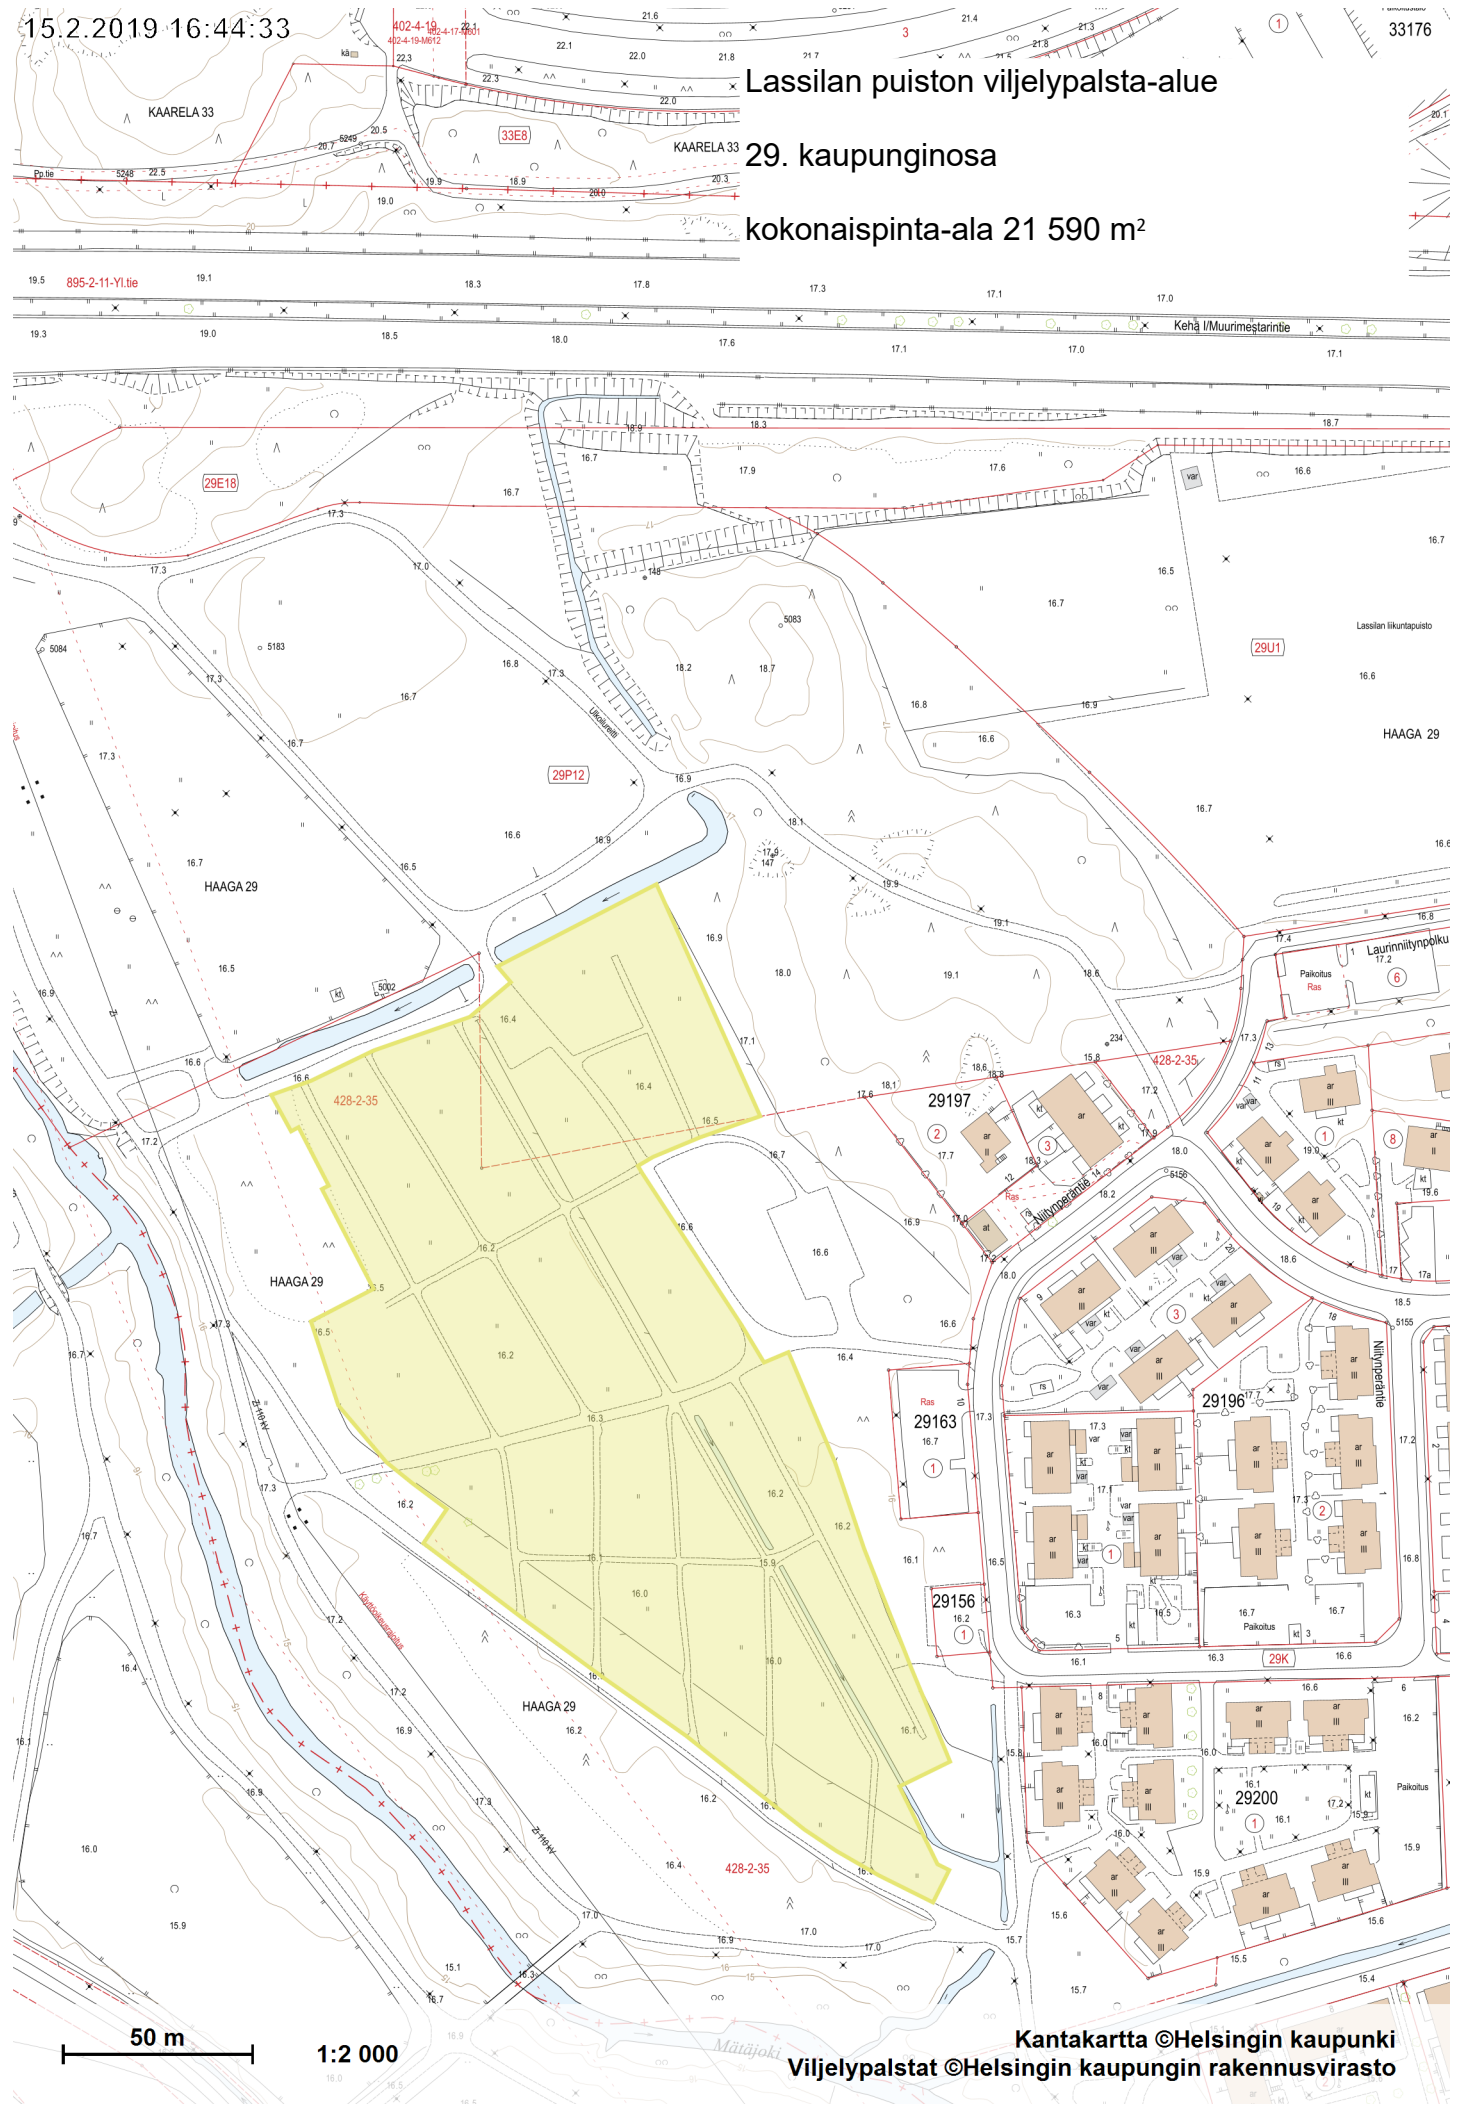

15.2.2019 16:44:33

33176

Lassilan puiston viljelypalsta-alue

29. kaupunginosa

kokonaispinta-ala 21 590 m²

50 m

1:2 000