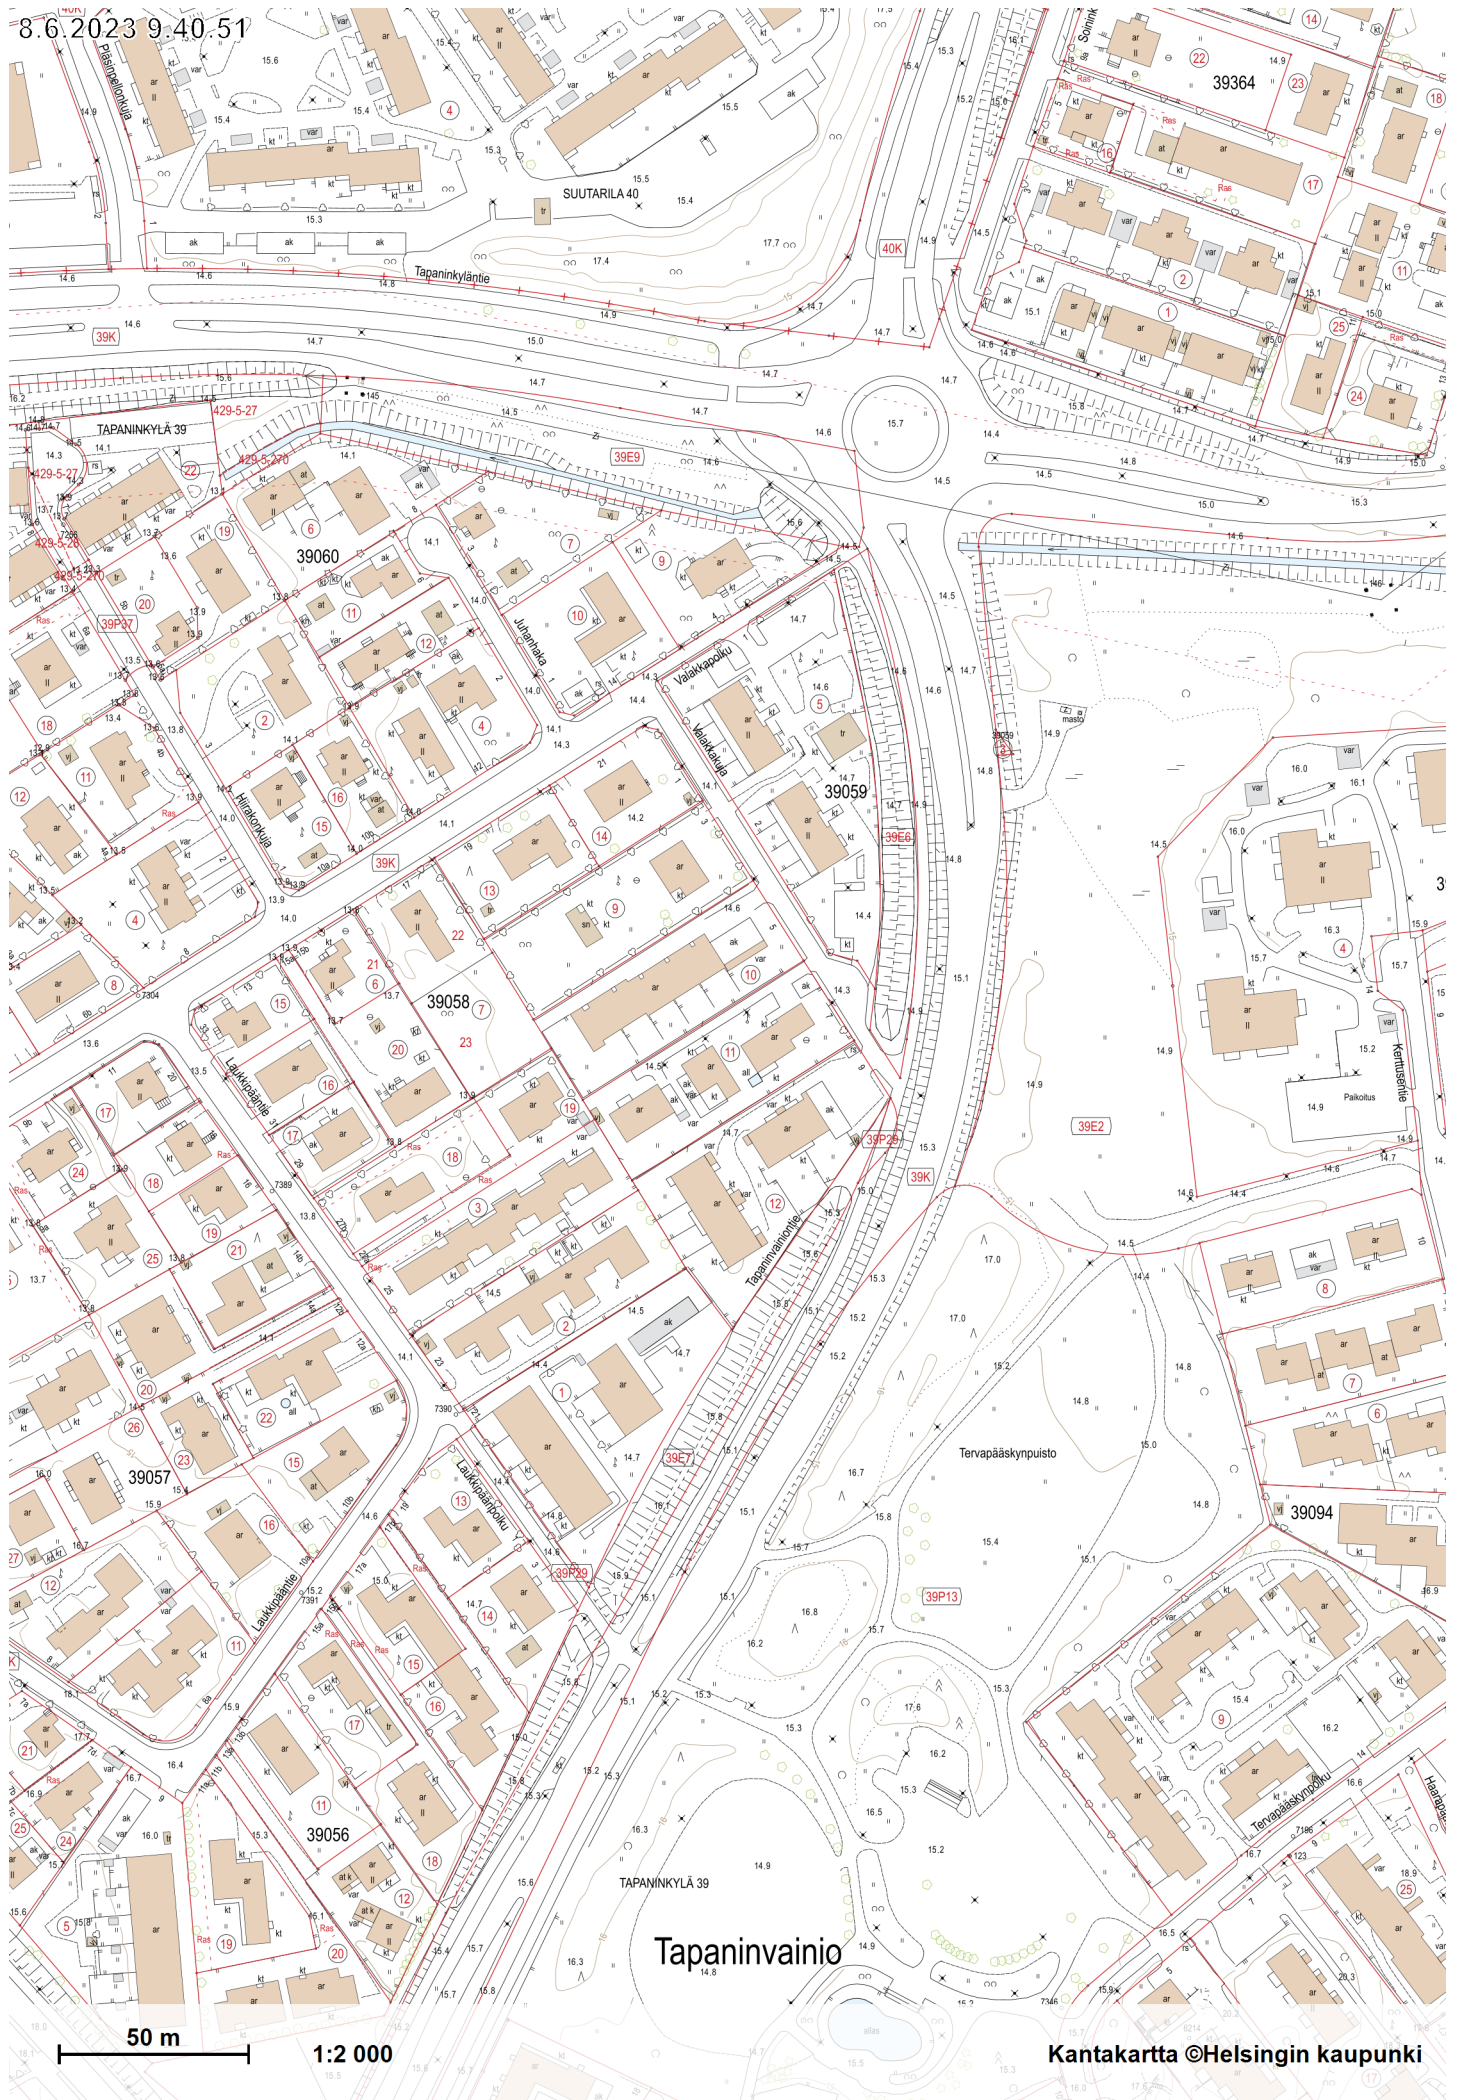

8.6.2023 9:40:51

50 m

1:2 000

Kantakartta ©Helsingin kaupunki