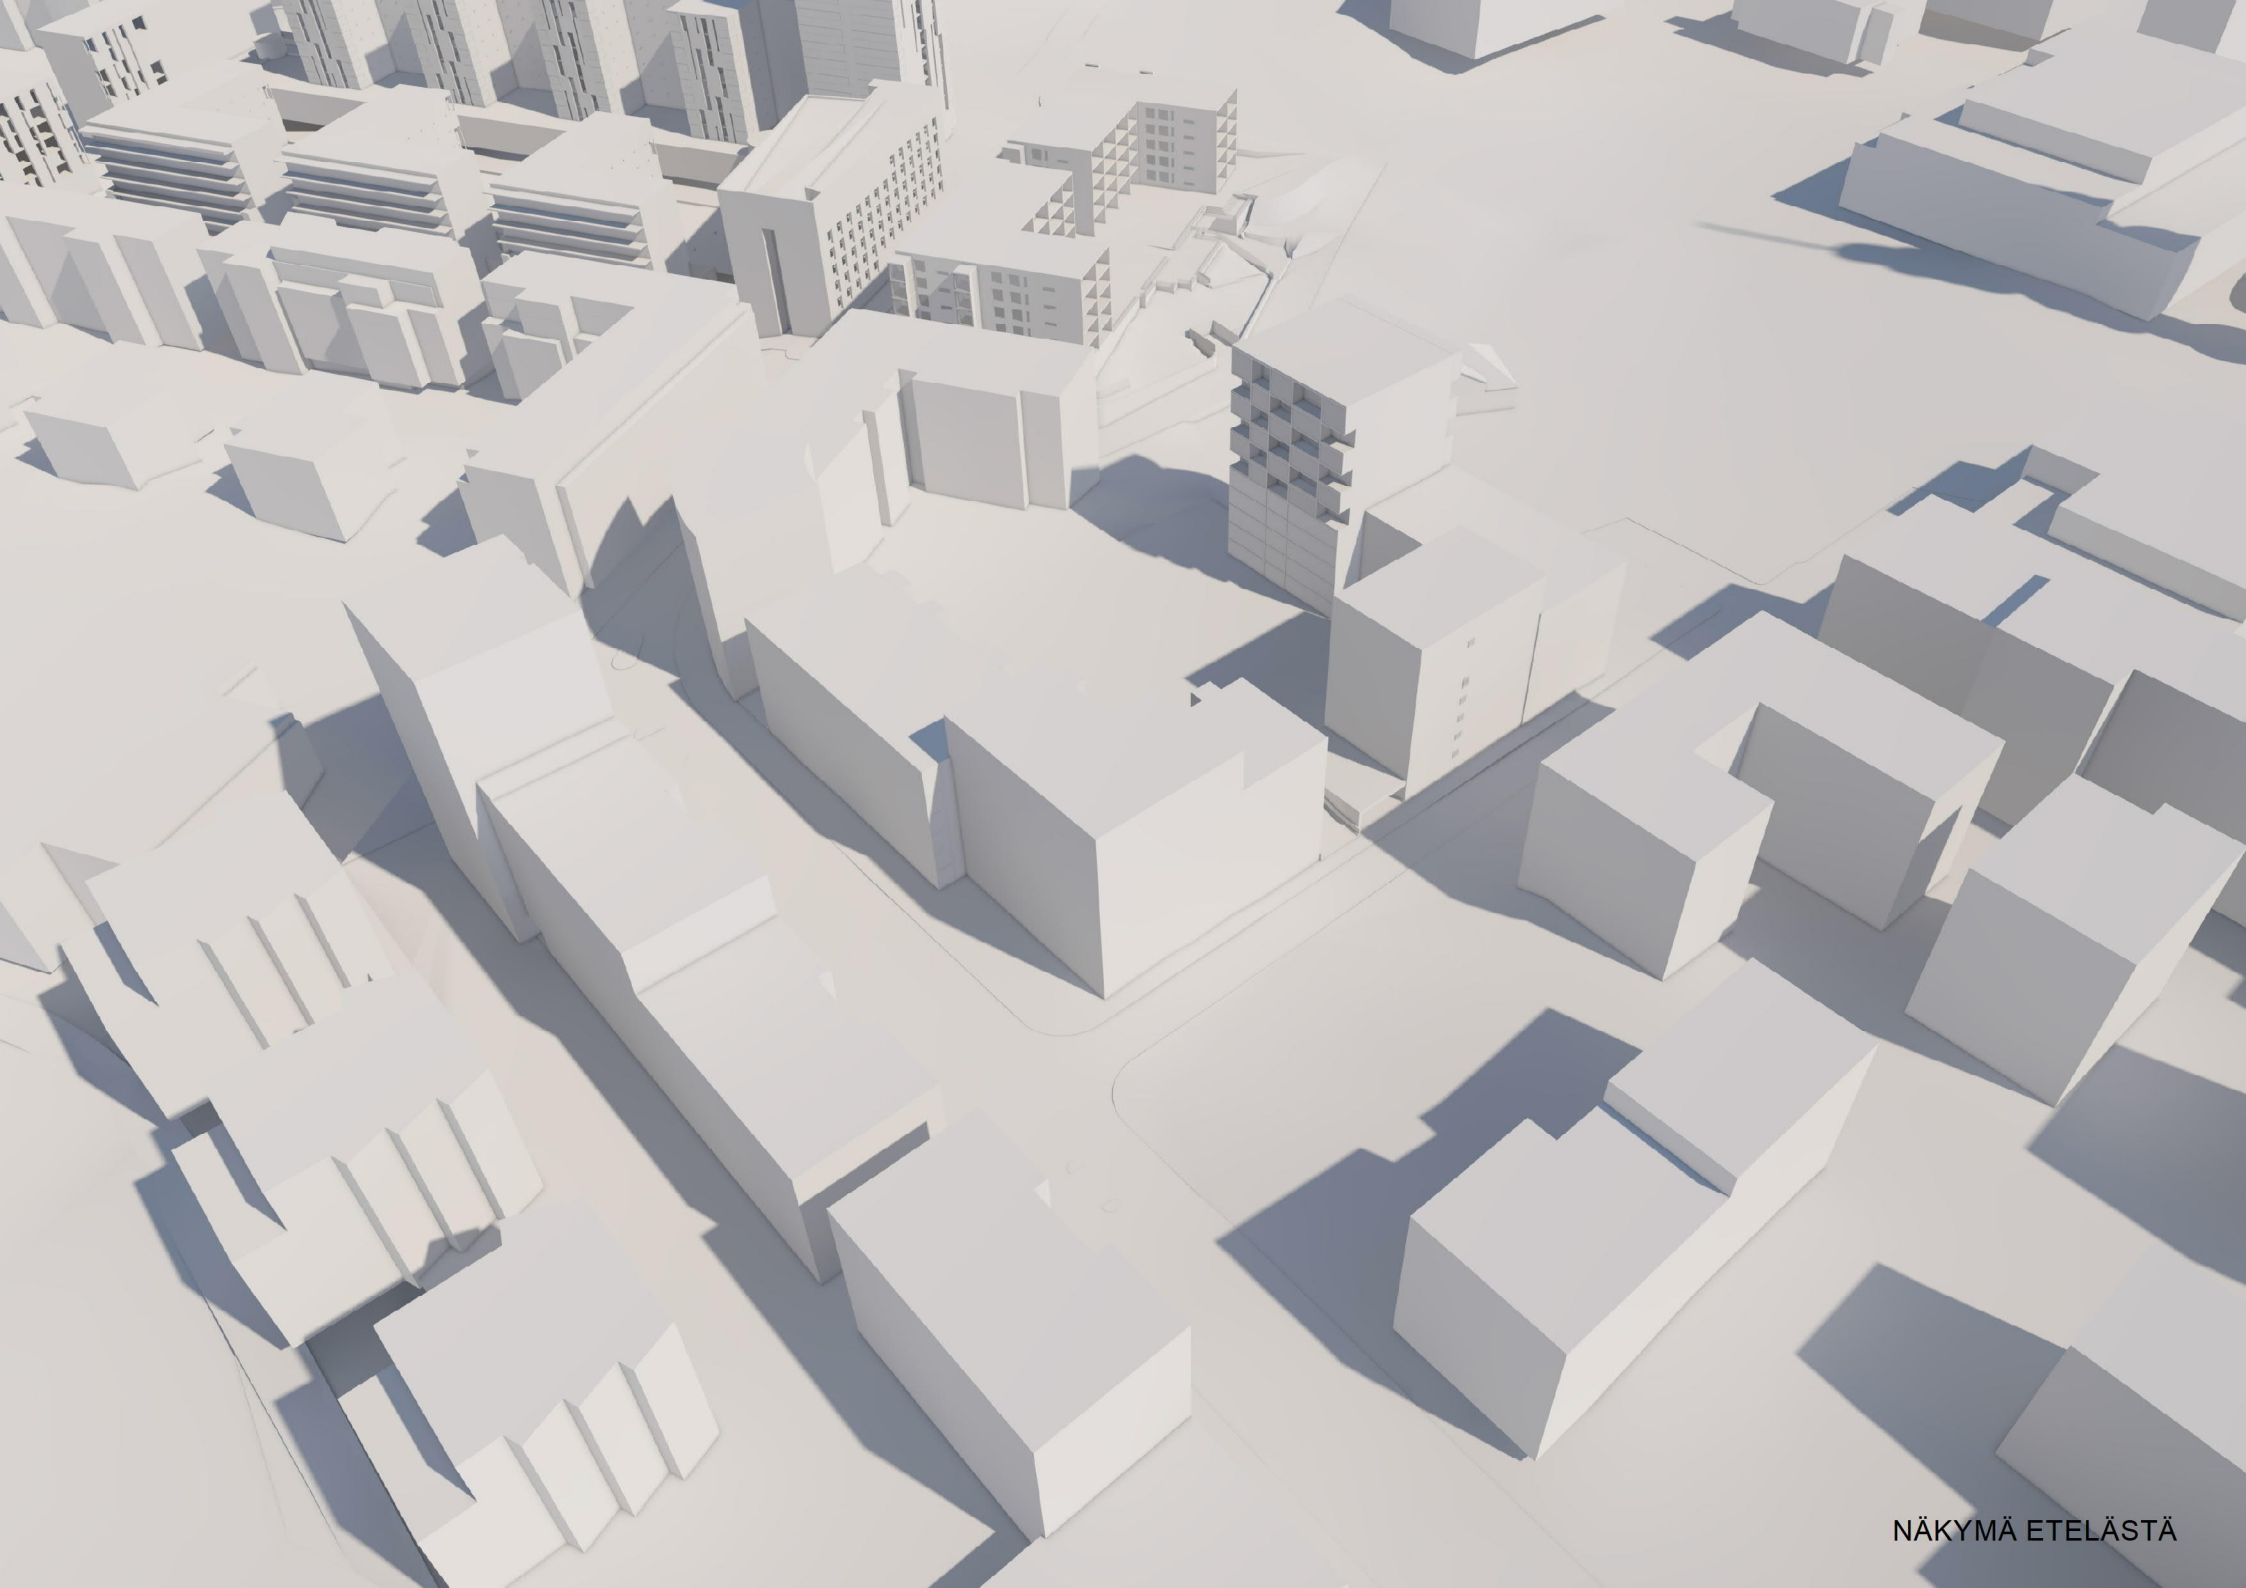

# UUTISKADUN KULMA

10.6.2020

ARKKITEHTITOIMISTO  
**AJAK**

NÄKYMÄ RADIOKADUN JA UUDISKADUN KULMASTA

# RADIOKATU LASKELMAT

havainnekuva pinta-aloista, kellari/maantasokerros

- as-kem<sup>2</sup>
- liiketila-kem<sup>2</sup>
- yhteistila
- kellari

# RADIOKATU LASKELMAT

havainnekuva pinta-aloista, peruskerros ja ylemmät kerrokset

- as-kem<sup>2</sup>
- liiketila-kem<sup>2</sup>
- yhteistila

JULKISIVU LOUNAASEEN RADIOKADULLE

JULKISIVU KAAKKOON UUTISKADULLE