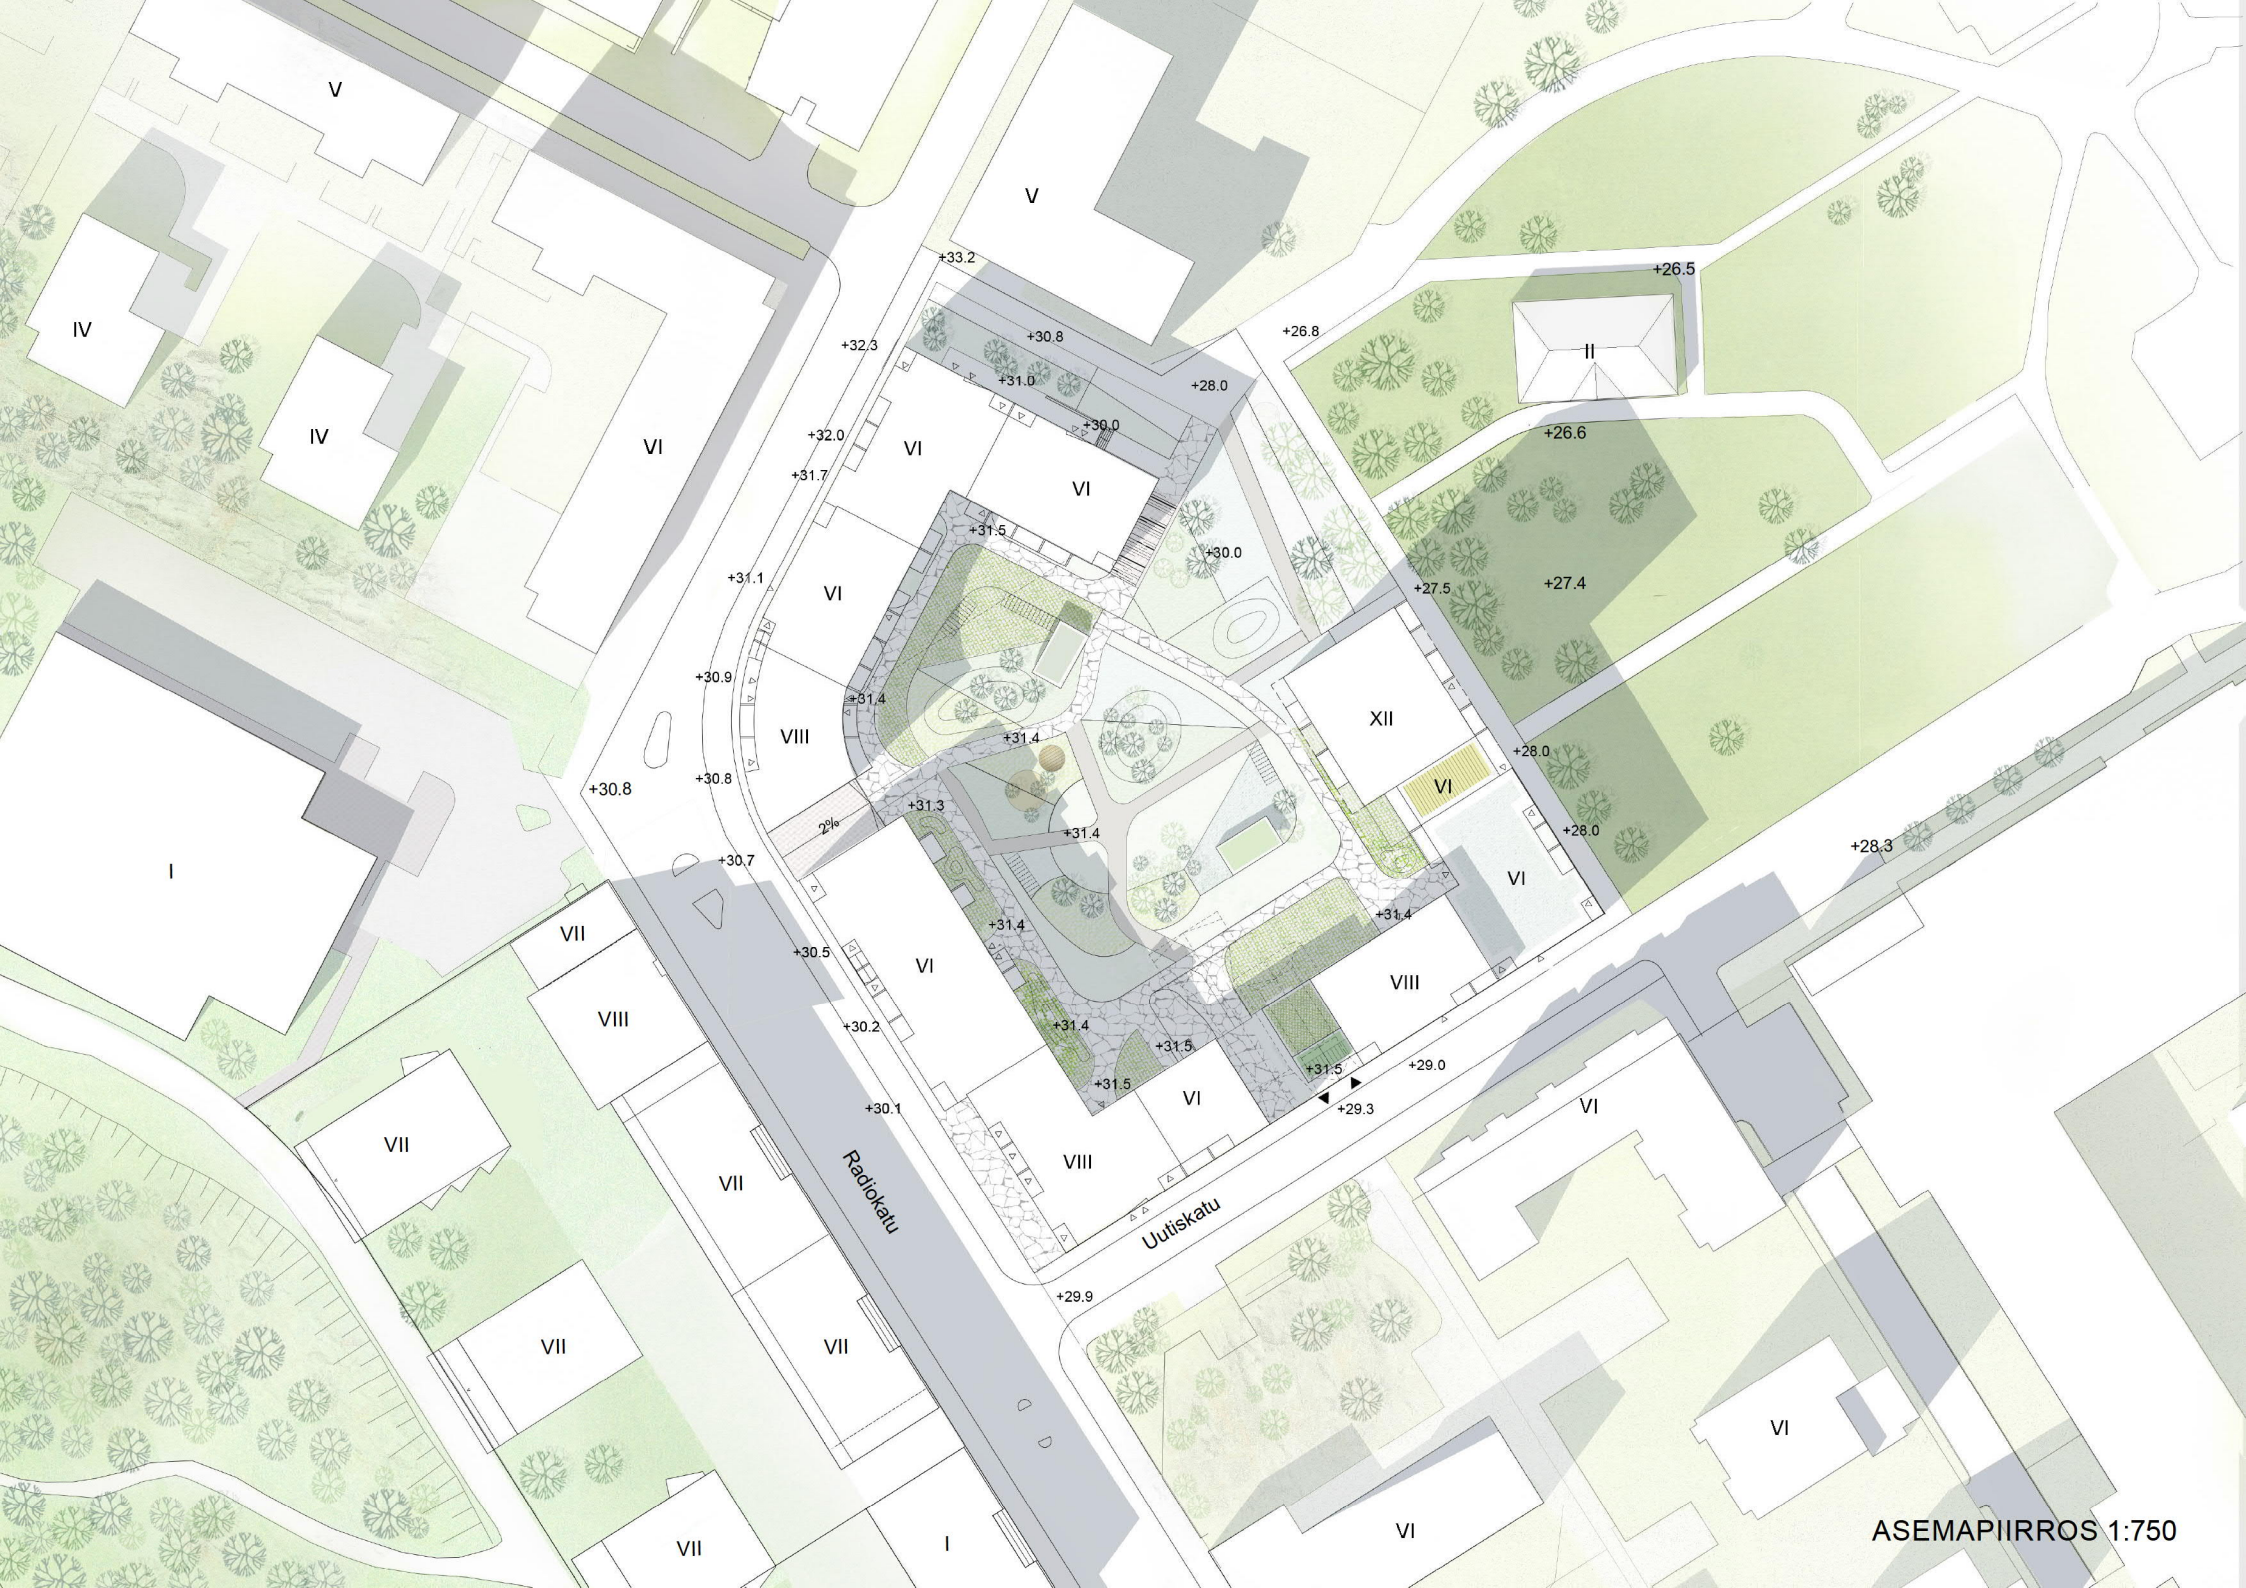

# UUTISKADUN KULMA

10.6.2020

ARKKITEHTITOIMISTO  
**AJAK**

NÄKYMÄ RADIOKADUN JA UUDISKADUN KULMASTA

# RADIOKATU LASKELMAT

havainnekuva pinta-aloista, kellari/maantasokerros

- as-kem<sup>2</sup>
- liiketila-kem<sup>2</sup>
- yhteistila
- kellari

# RADIOKATU LASKELMAT

havainnekuva pinta-aloista, peruskerros ja ylemmät kerrokset

- as-kem<sup>2</sup>
- liiketila-kem<sup>2</sup>
- yhteistila

JULKISIVU LOUNAASEEN RADIOKADULLE

JULKISIVU KAAKKOON UUTISKADULLE