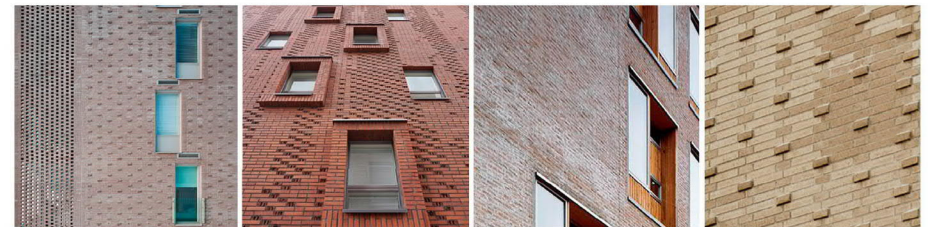

# RADIOKATU LASKELMAT

havainnekuva pinta-aloista, peruskerros ja ylemmät kerrokset

- as-kem<sup>2</sup>
- liiketila-kem<sup>2</sup>
- yhteistila

JULKISIVU LOUNAASEEN RADIOKADULLE

JULKISIVU KAAKKOON UUTISKADULLE

## Esimerkkejä julkisivumateriaaleista

1. Muototiili
2. Tiililadonta
3. Sisäänkäynnin korostaminen sisäänvedolla ja muototiilillä
4. Pinnakaide
5. Parvekelasitus
6. Vaalea puu
7. Ikkunakorostus tiililadonnalla
8. Vaaleanharmaa betoni
9. Tammiovi