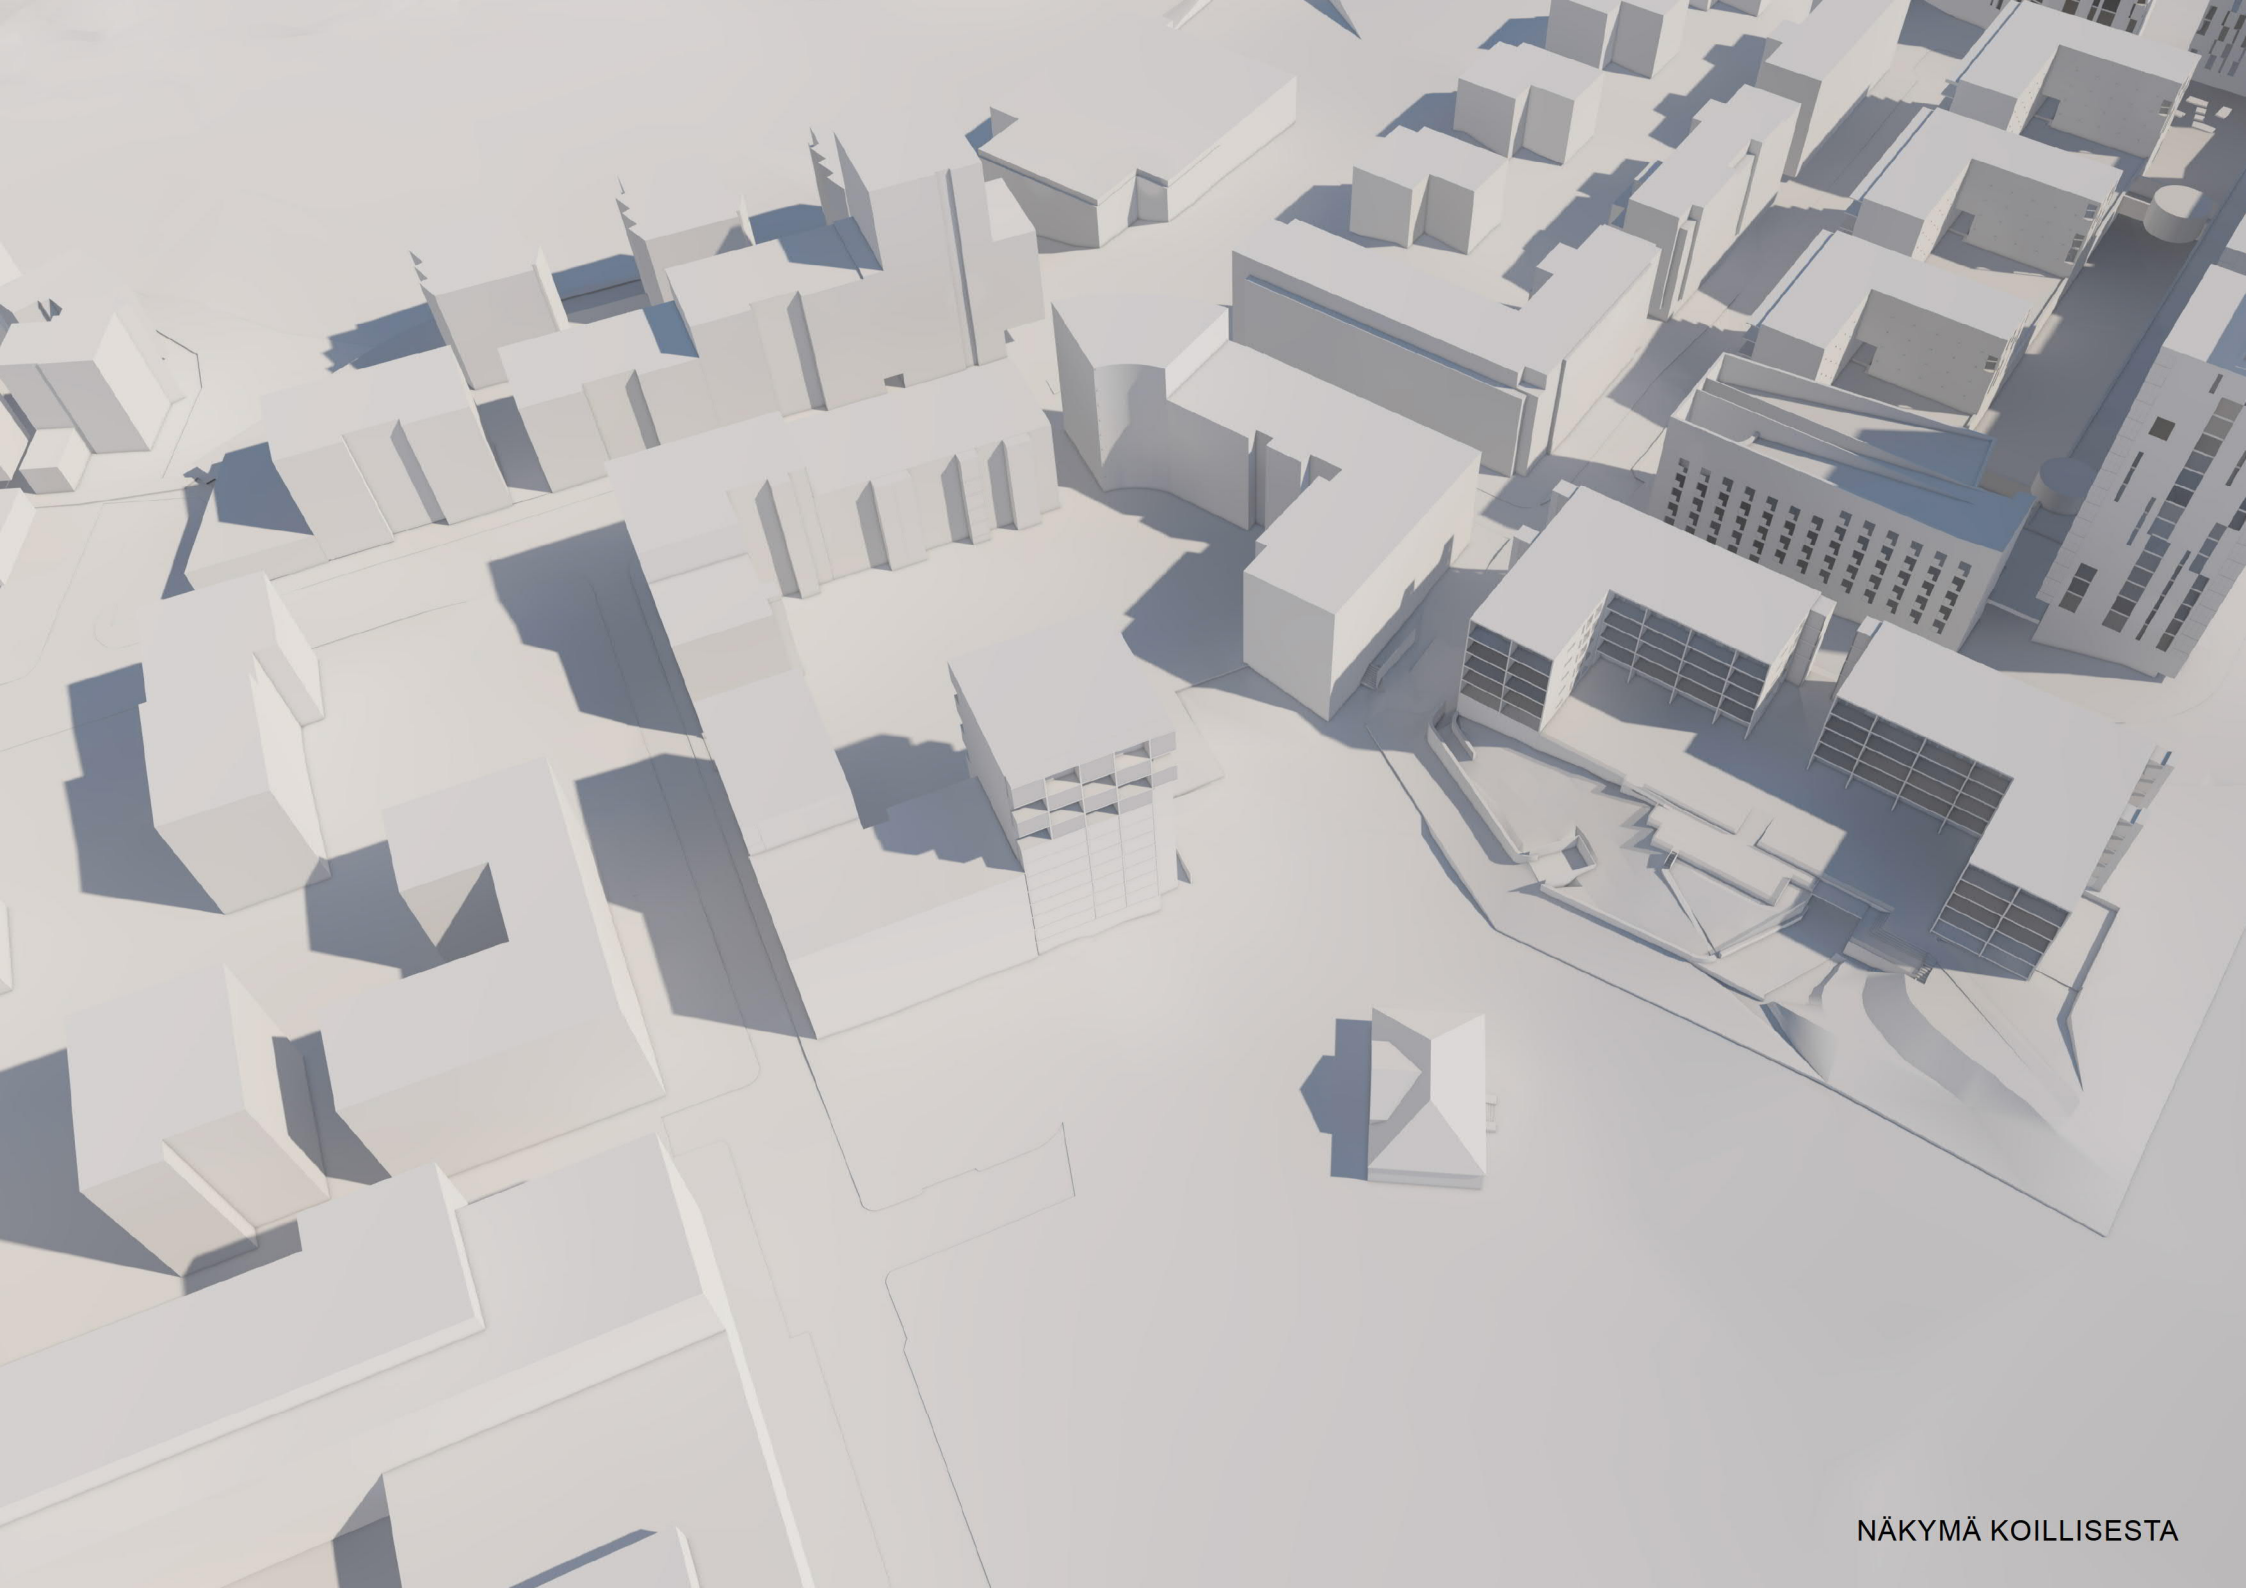

# UUTISKADUN KULMA

10.6.2020

ARKKITEHTITOIMISTO  
**AJAK**

NÄKYMÄ RADIOKADUN JA UUDISKADUN KULMASTA

# RADIOKATU LASKELMAT

havainnekuva pinta-aloista, peruskerros ja ylemmät kerrokset

- as-kem<sup>2</sup>
- liiketila-kem<sup>2</sup>
- yhteistila

JULKISIVU LOUNAASEEN RADIOKADULLE

JULKISIVU KAAKKOON UUTISKADULLE