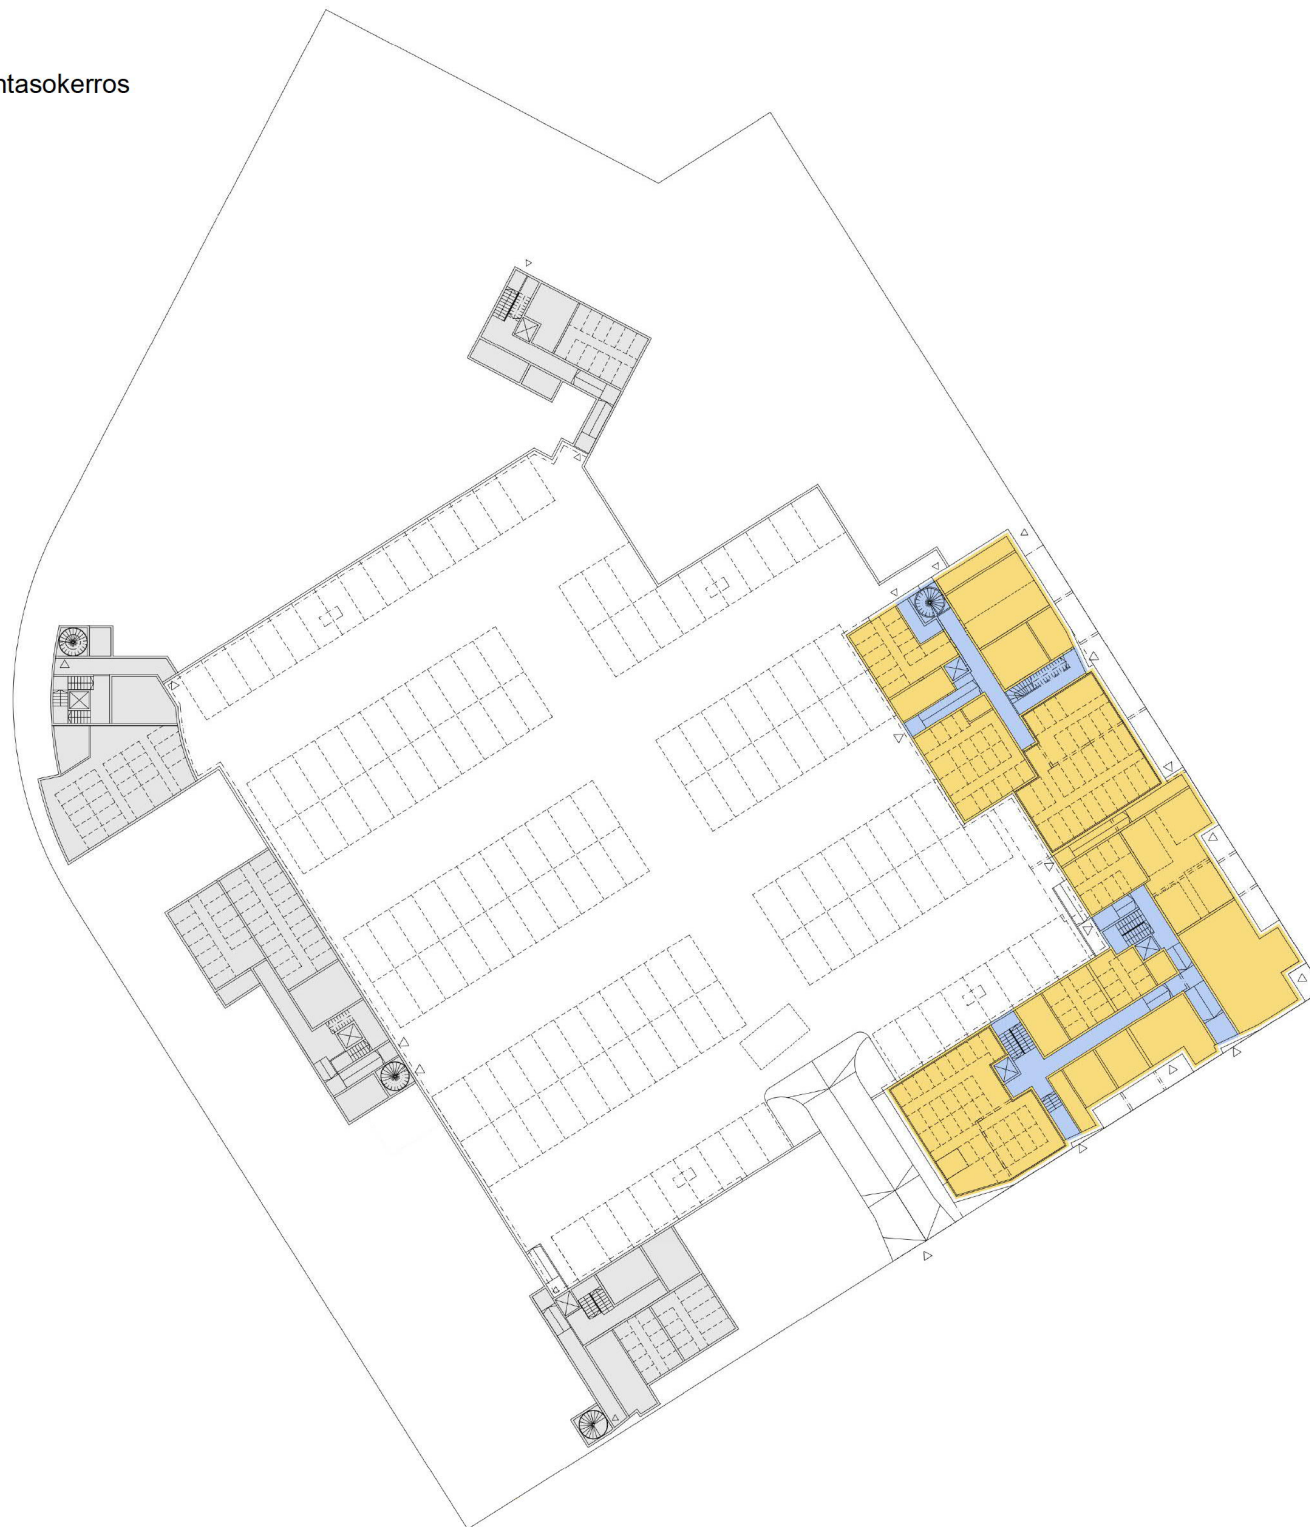

# UUTISKADUN KULMA

10.6.2020

ARKKITEHTITOIMISTO  
**AJAK**

NÄKYMÄ RADIOKADUN JA UUDISKADUN KULMASTA

# RADIOKATU LASKELMAT

havainnekuva pinta-aloista, kellari/maantasokerros

- as-kem<sup>2</sup>
- liiketila-kem<sup>2</sup>
- yhteistila
- kellari

# RADIOKATU LASKELMAT

havainnekuva pinta-aloista, peruskerros ja ylemmät kerrokset

- as-kem<sup>2</sup>
- liiketila-kem<sup>2</sup>
- yhteistila

JULKISIVU LOUNAASEEN RADIOKADULLE

JULKISIVU KAAKKOON UUTISKADULLE

KEVÄT

21.03

KESÄ

24.06

SYKSY

23.09

9:00

12:00