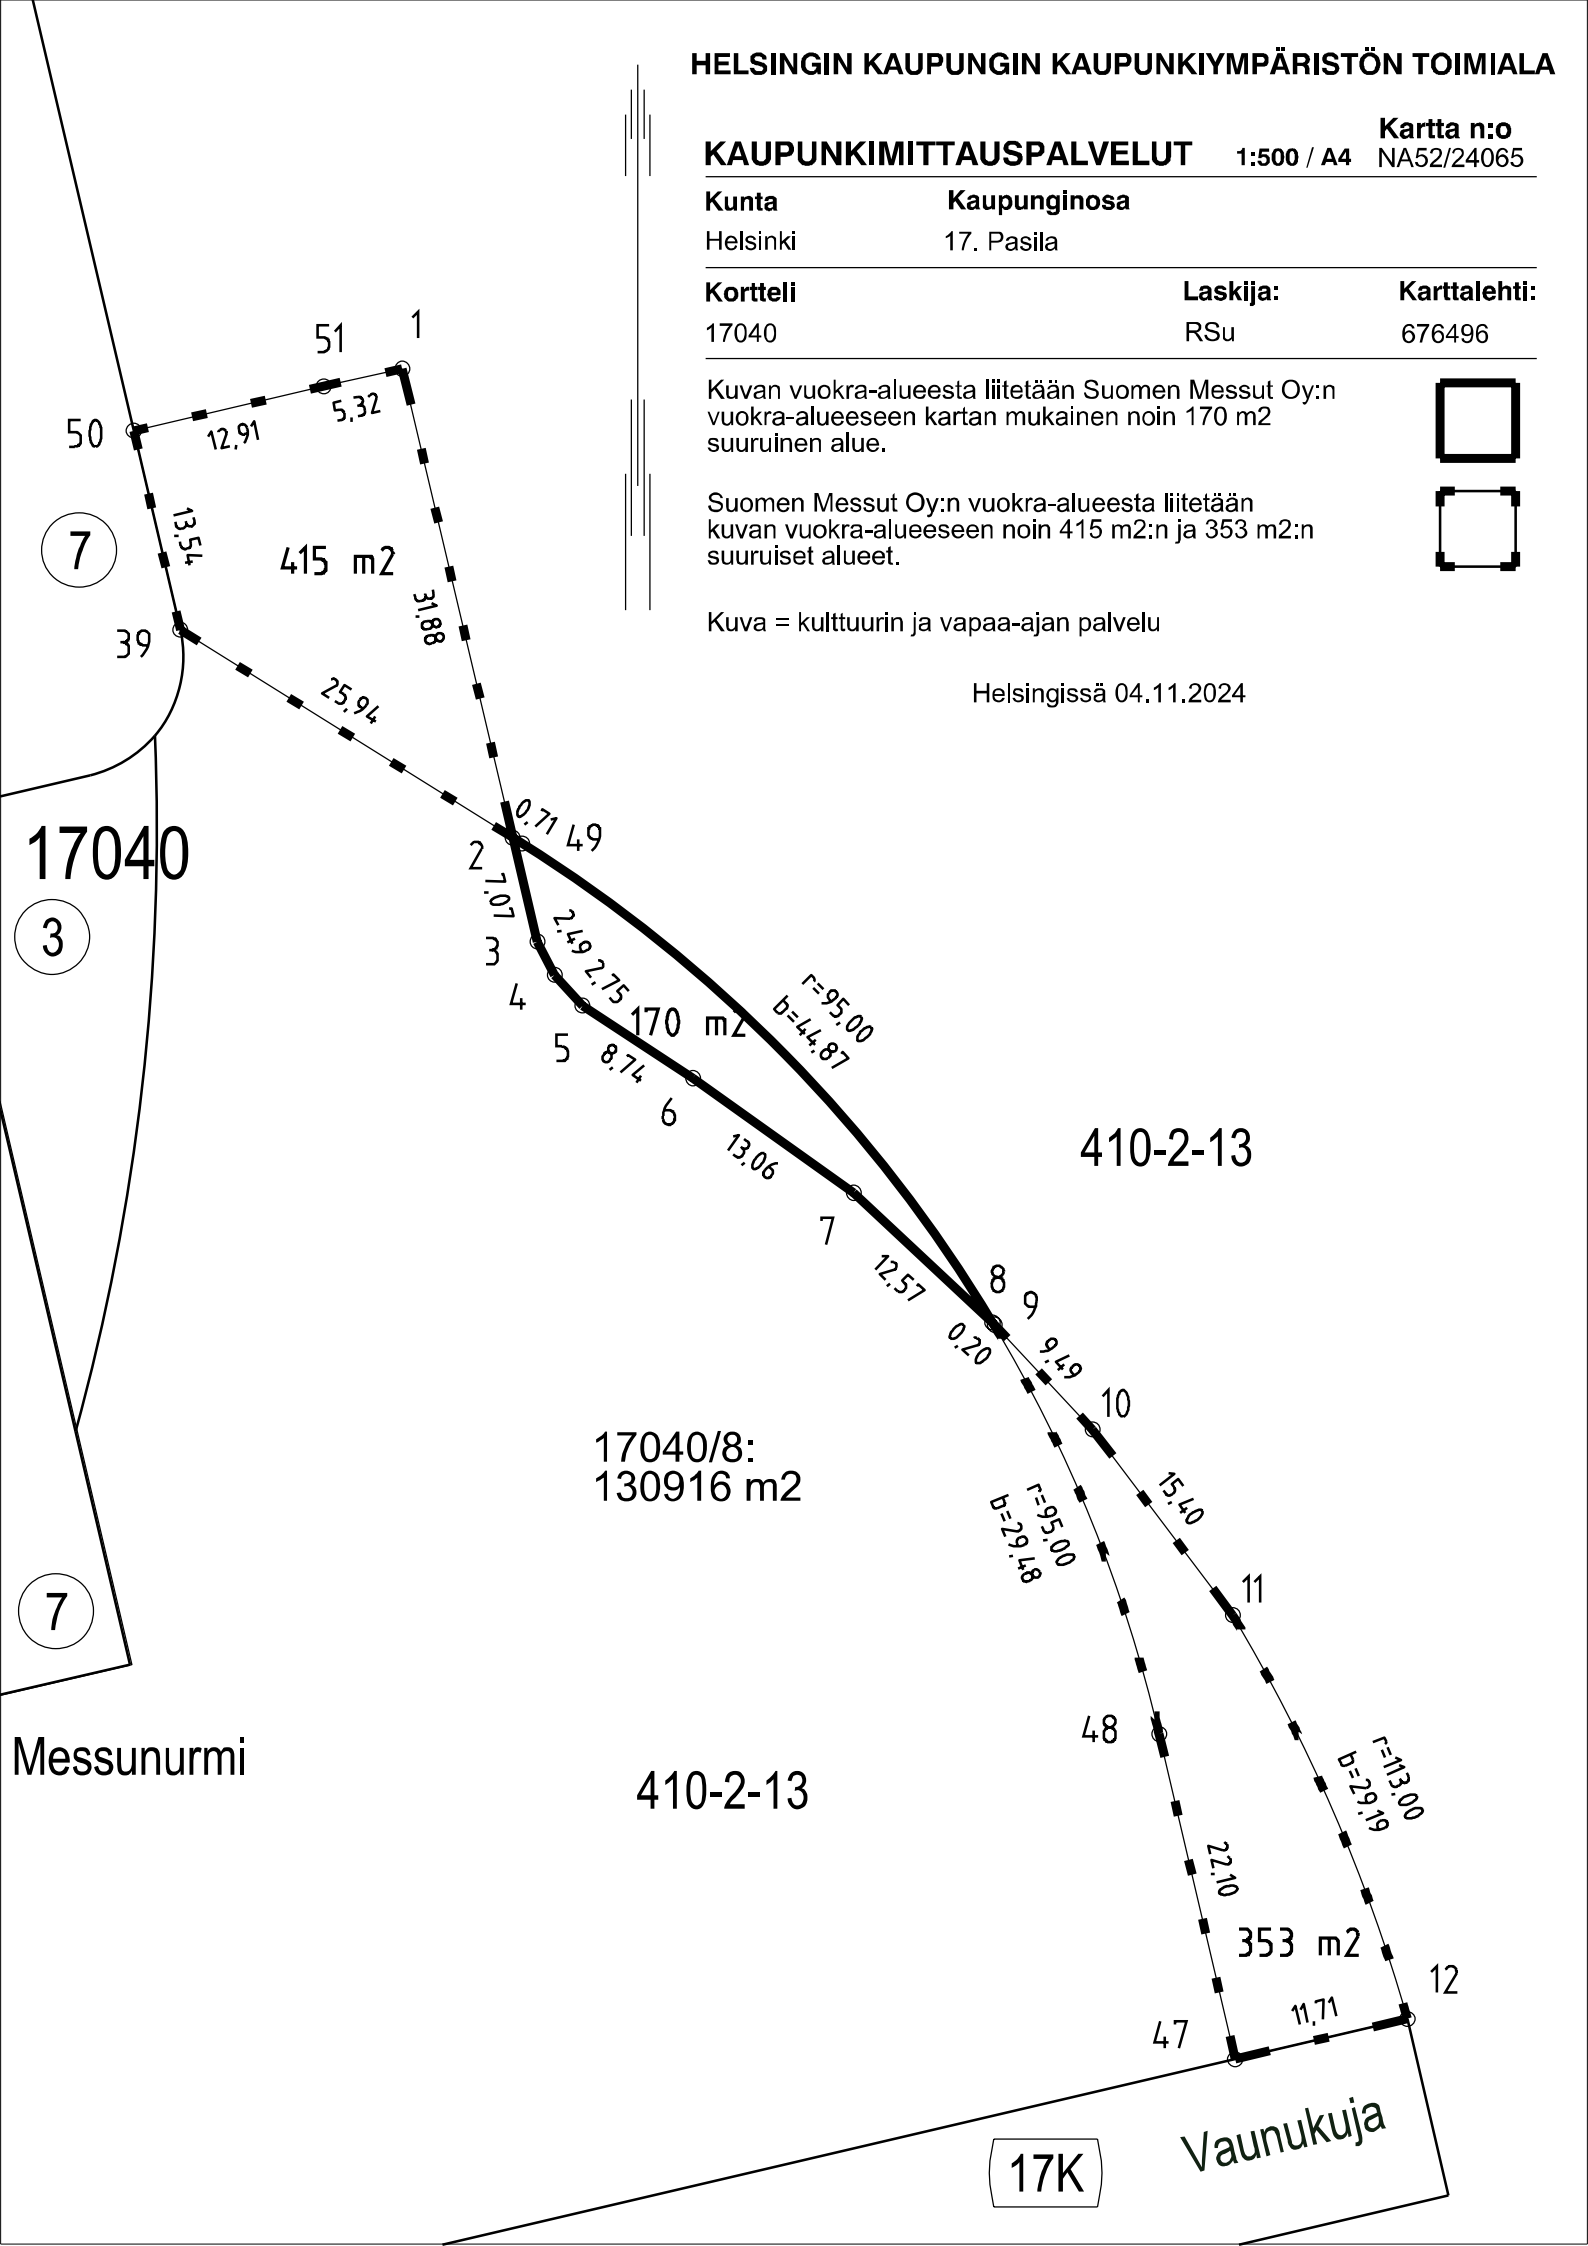

**KAUPUNKIMITTAUSPALVELUT**

Kartta n:o  
1:500 / A4 NA52/24065

**Kunta** Helsinki  
**Kaupunginosa** 17. Pasila

**Kortteli** 17040  
**Laskija:** RSu  
**Karttalehti:** 676496

Kuvan vuokra-alueesta liitetään Suomen Messut Oy:n vuokra-alueeseen kartan mukainen noin 170 m<sup>2</sup> suuruinen alue.

Suomen Messut Oy:n vuokra-alueesta liitetään kuvan vuokra-alueeseen noin 415 m<sup>2</sup>:n ja 353 m<sup>2</sup>:n suuruiset alueet.

Kuva = kulttuurin ja vapaa-ajan palvelu

Helsingissä 04.11.2024

17040

3

7

Messunurmi

7

39

50

51

1

17040

415 m<sup>2</sup>

17040/8:  
130916 m<sup>2</sup>

410-2-13

410-2-13

353 m<sup>2</sup>

Vaunukuja

17K

12.91