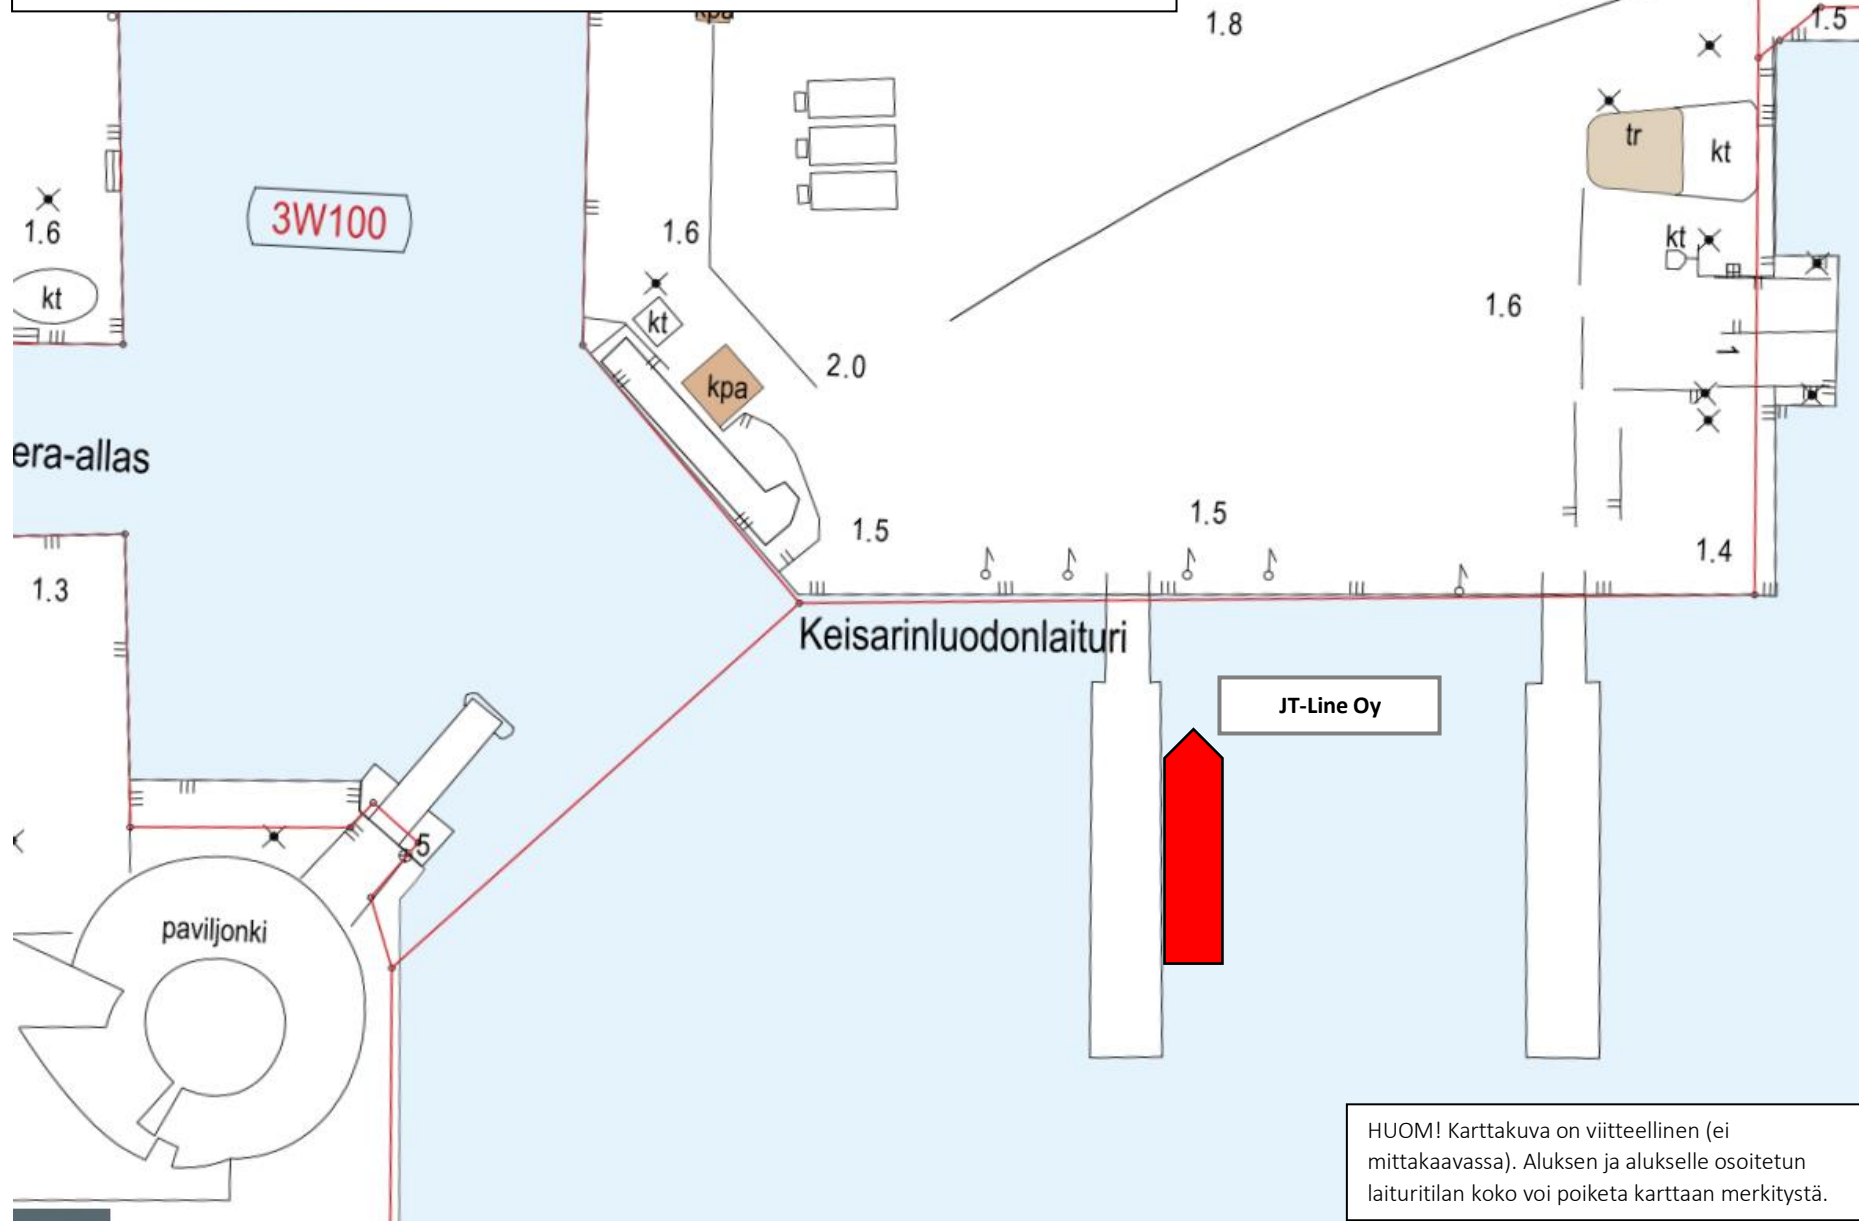

Laituripaikka, Kauppatori Keisarinluodonlaituri paikka nro: 14: **JT-Line Oy**

HUOM! Karttakuva on viitteellinen (ei mittakaavassa). Aluksen ja alukselle osoitetun laituritilan koko voi poiketa karttaan merkitystä.