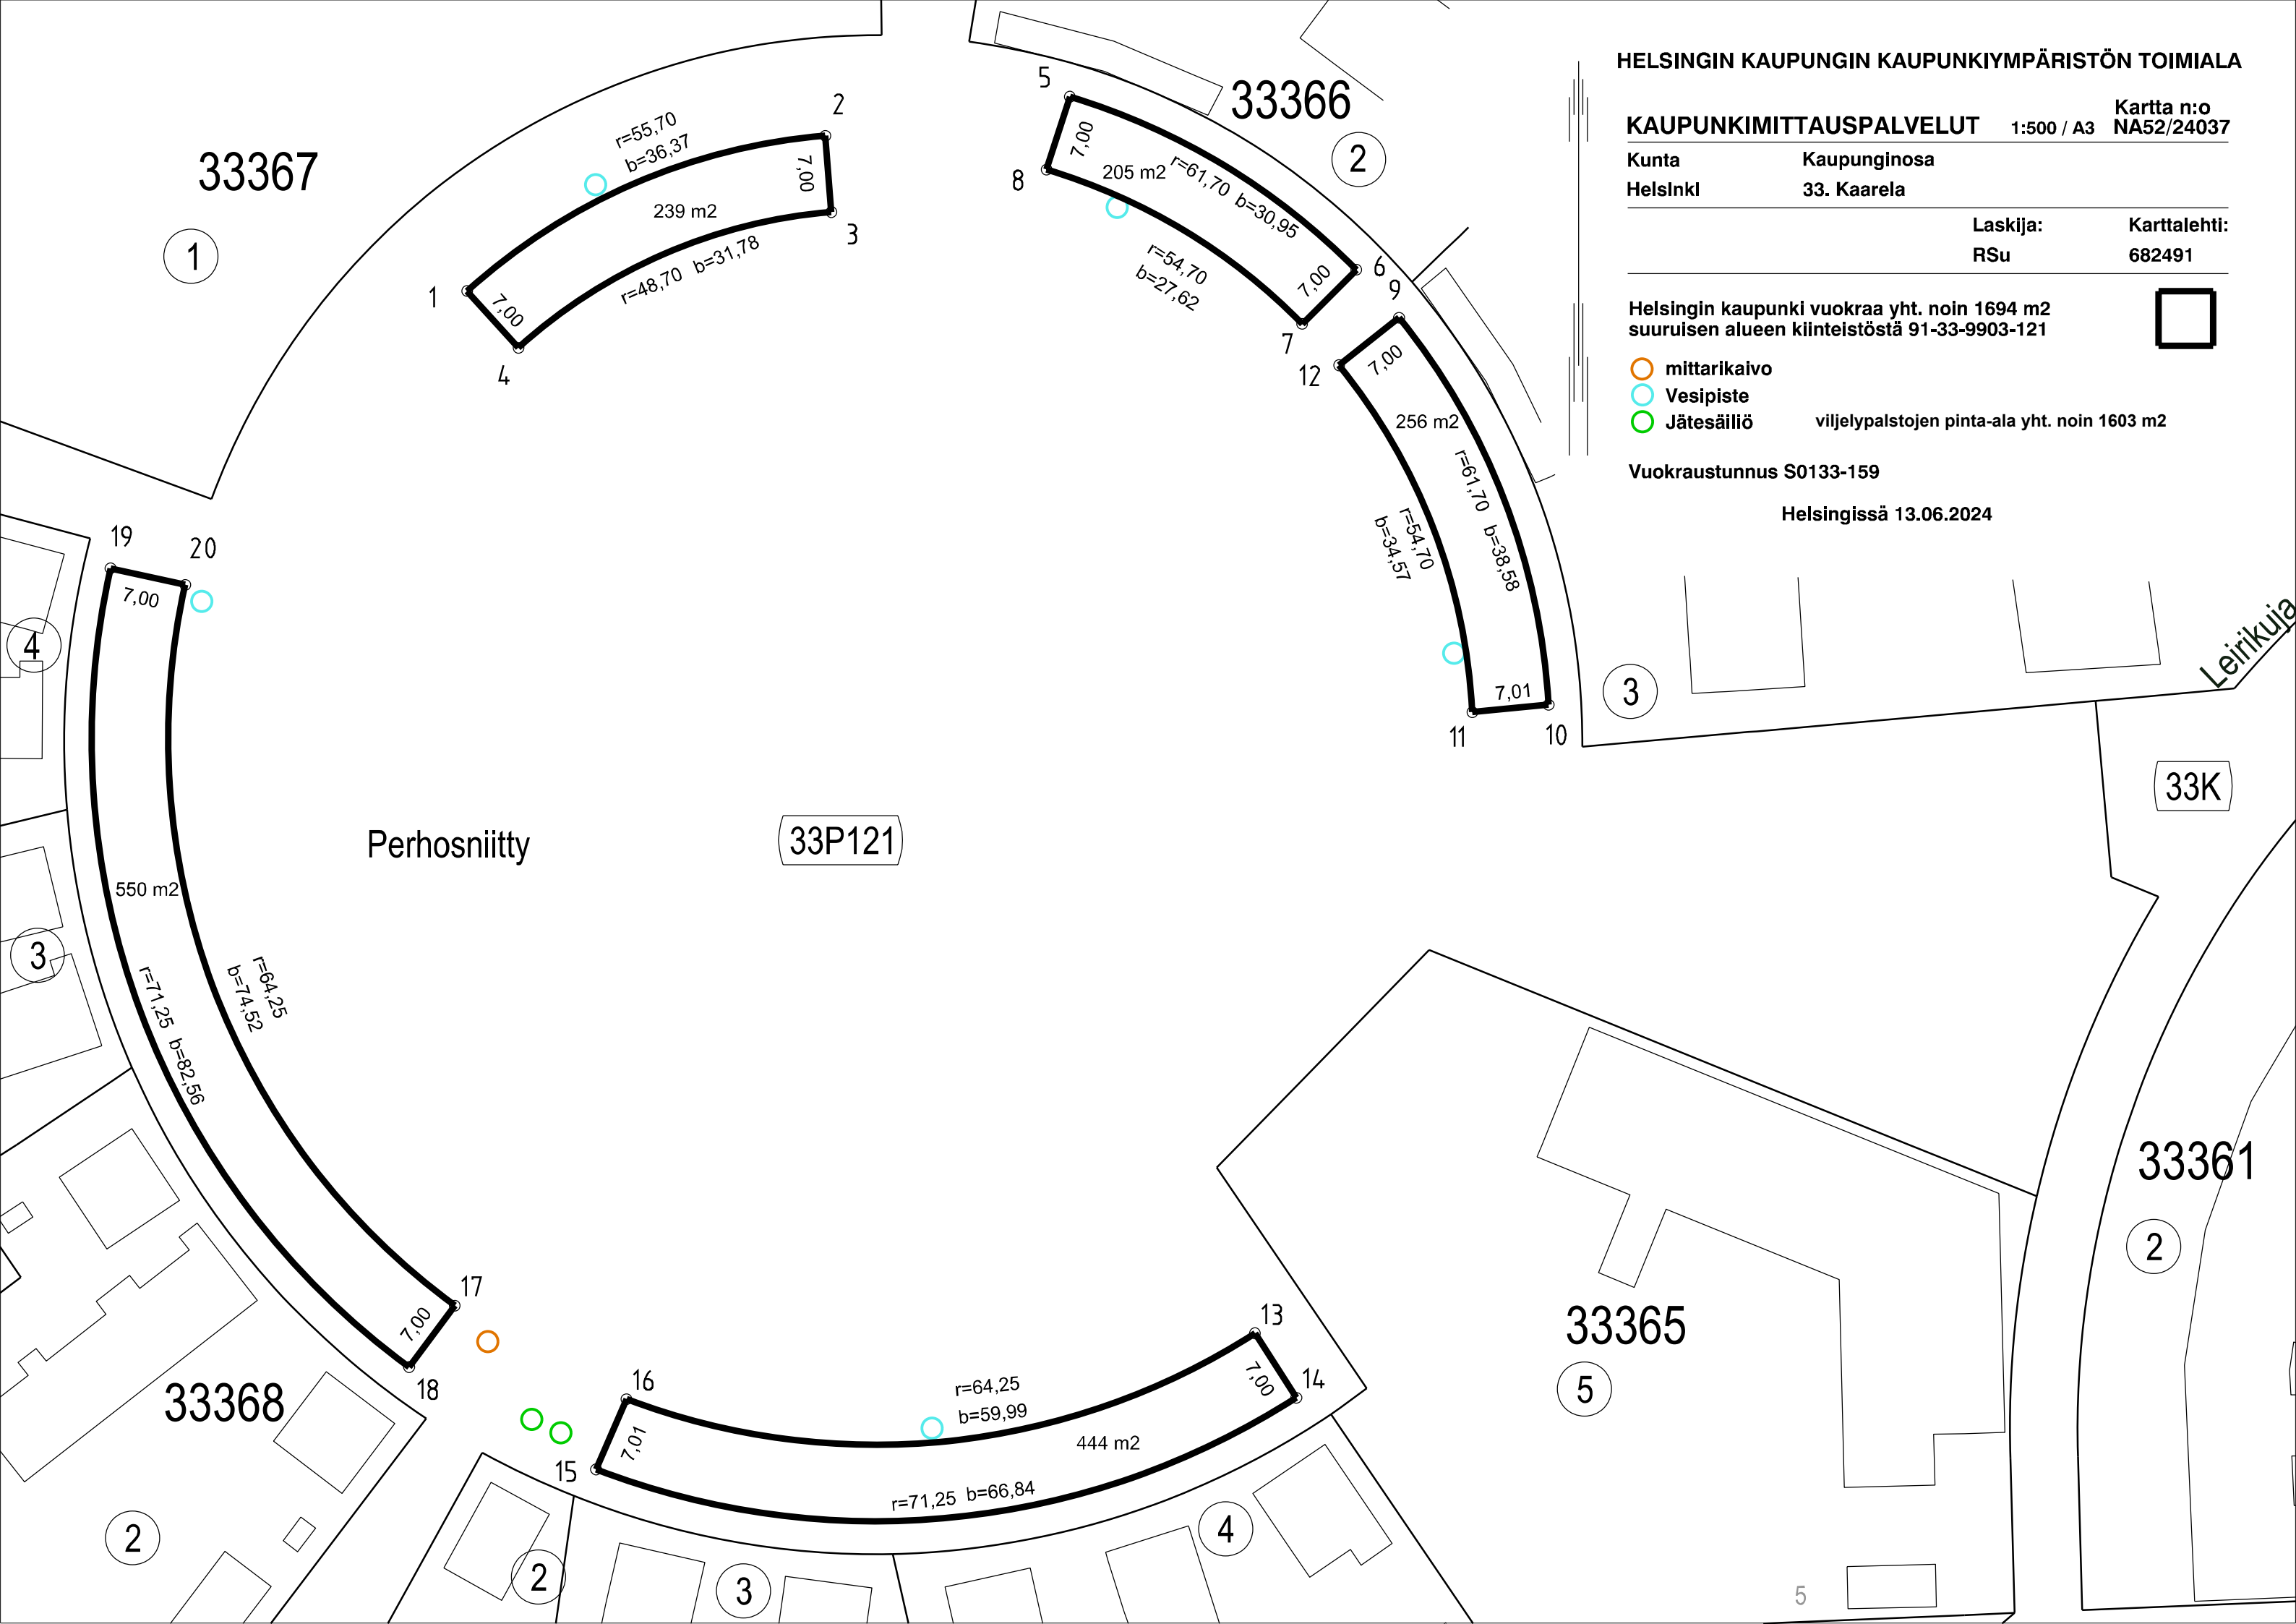

KAUPUNKIMITTAUSPALVELUT

1:500 / A3 Kartta n:o NA52/24037

Kunta  
Helsinki

Kaupunginosa  
33. Kaarela

Laskija:  
RSu

Karttalehti:  
682491

Helsingin kaupunki vuokraa yht. noin 1694 m<sup>2</sup> suuruisen alueen kiinteistöstä 91-33-9903-121

- mittarikaivo
- Vesipiste
- Jätesäiliö

viljelypalstojen pinta-ala yht. noin 1603 m<sup>2</sup>

Vuokraustunnus S0133-159

Helsingissä 13.06.2024

33367

33366

Perhosniitty

33P121

33K

33361

33365

33368

Leirikujat