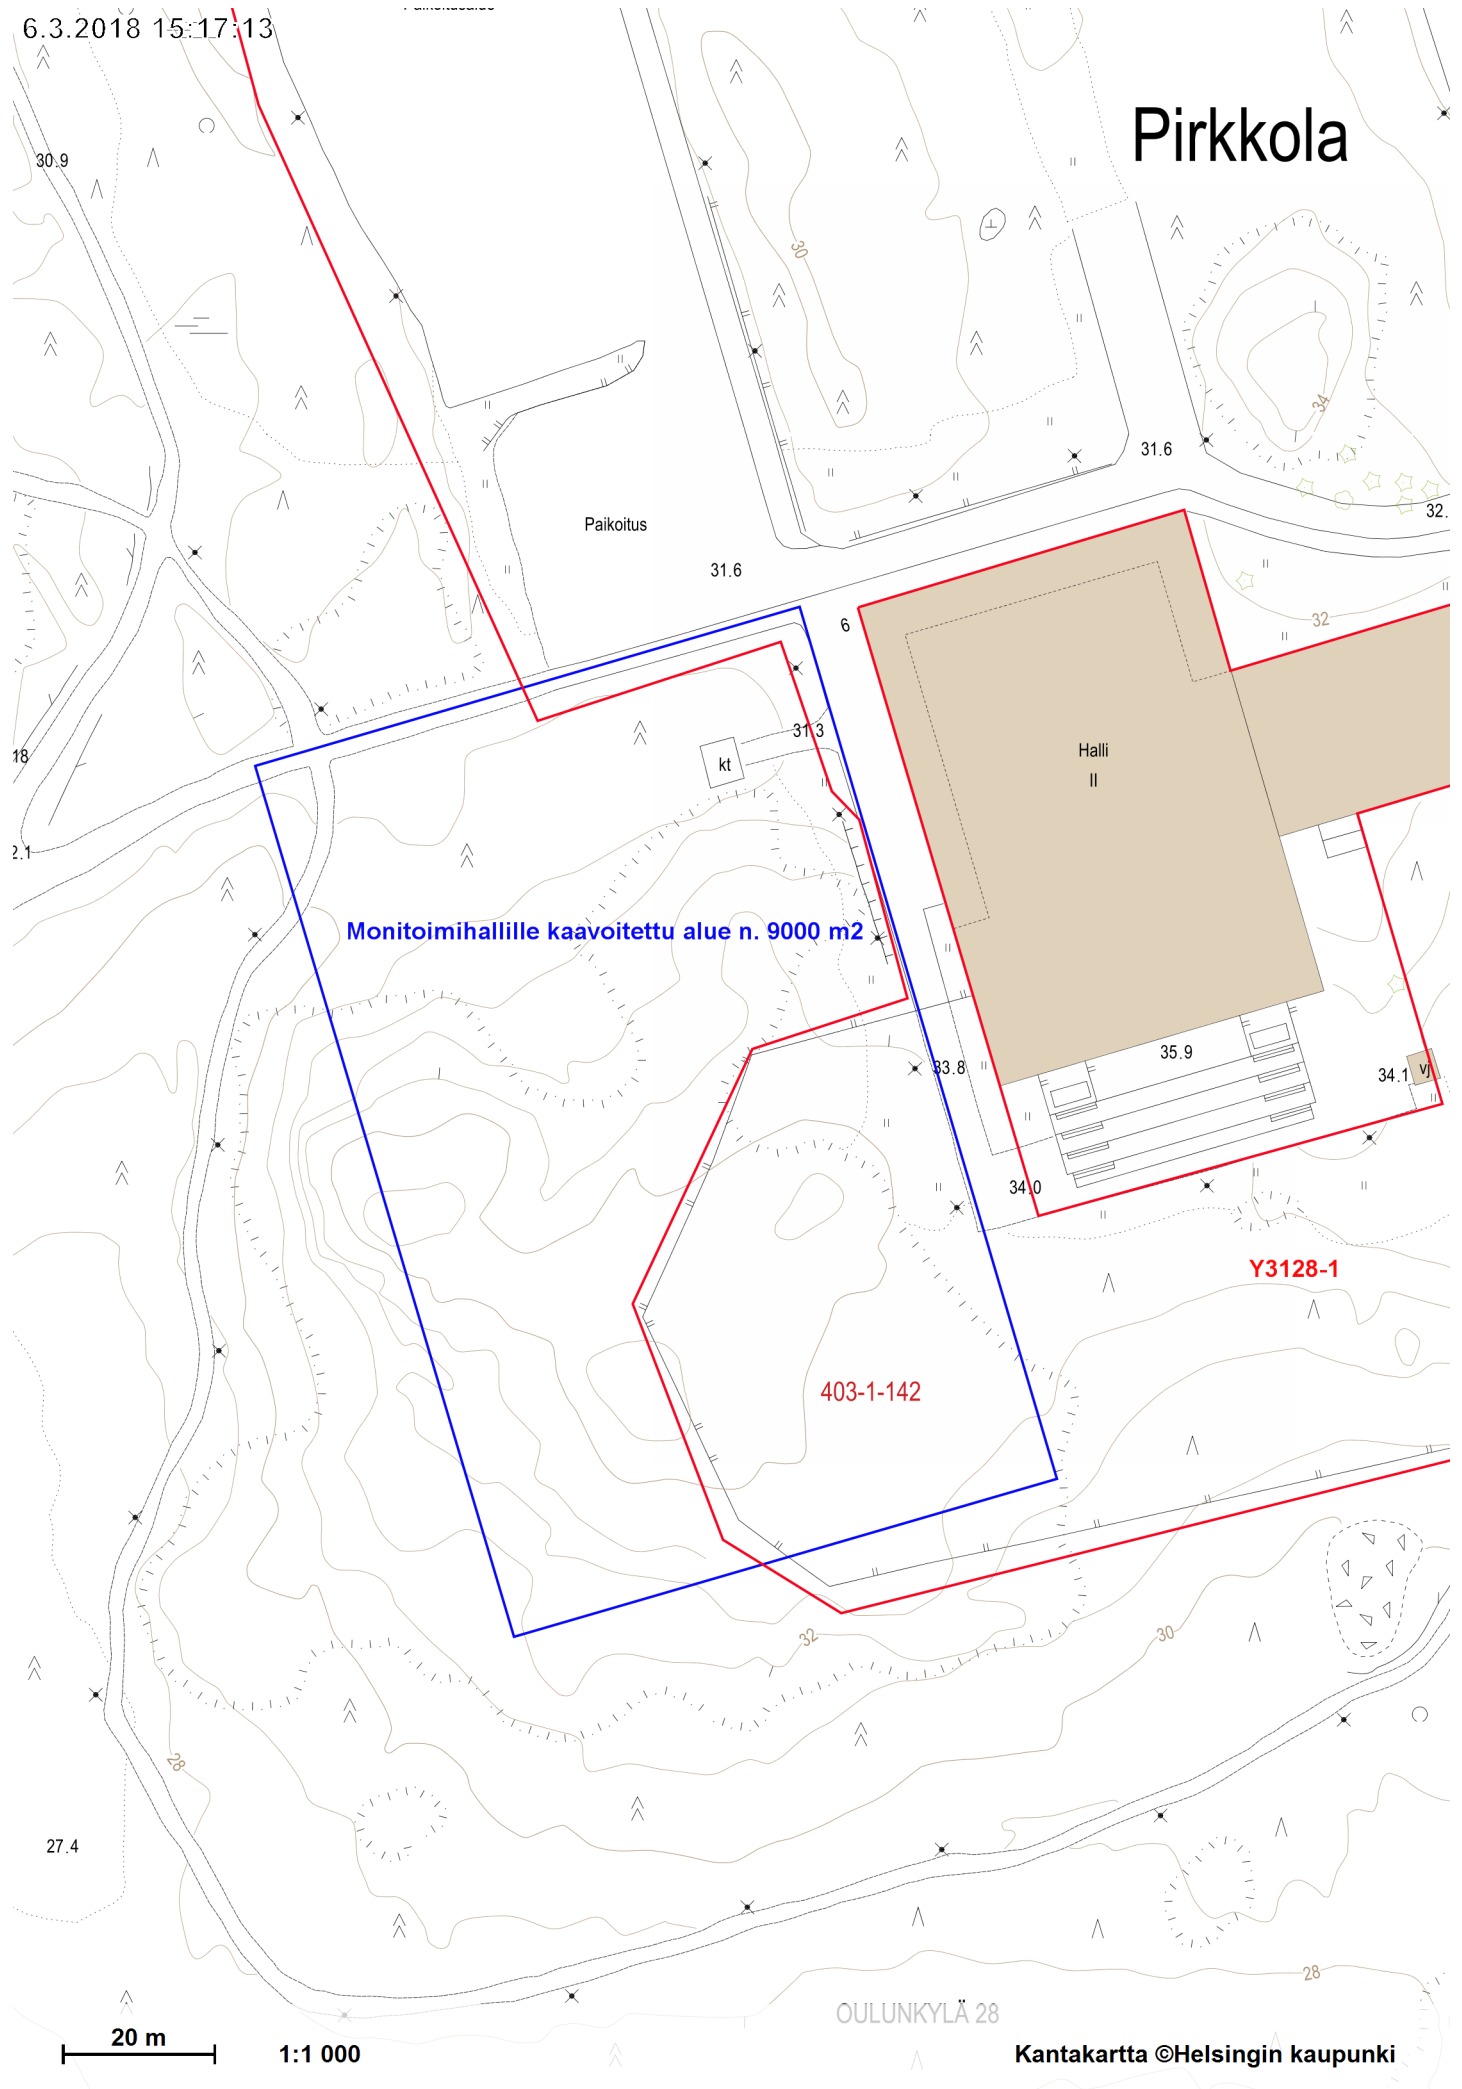

6.3.2018 15:17:13

Pirkkola

Monitoimihallille kaavoitettu alue n. 9000 m²

403-1-142

Y3128-1

Halli II

Paikoitus

20 m

1:1 000

OULUNKYLÄ 28

Kantakartta ©Helsingin kaupunki