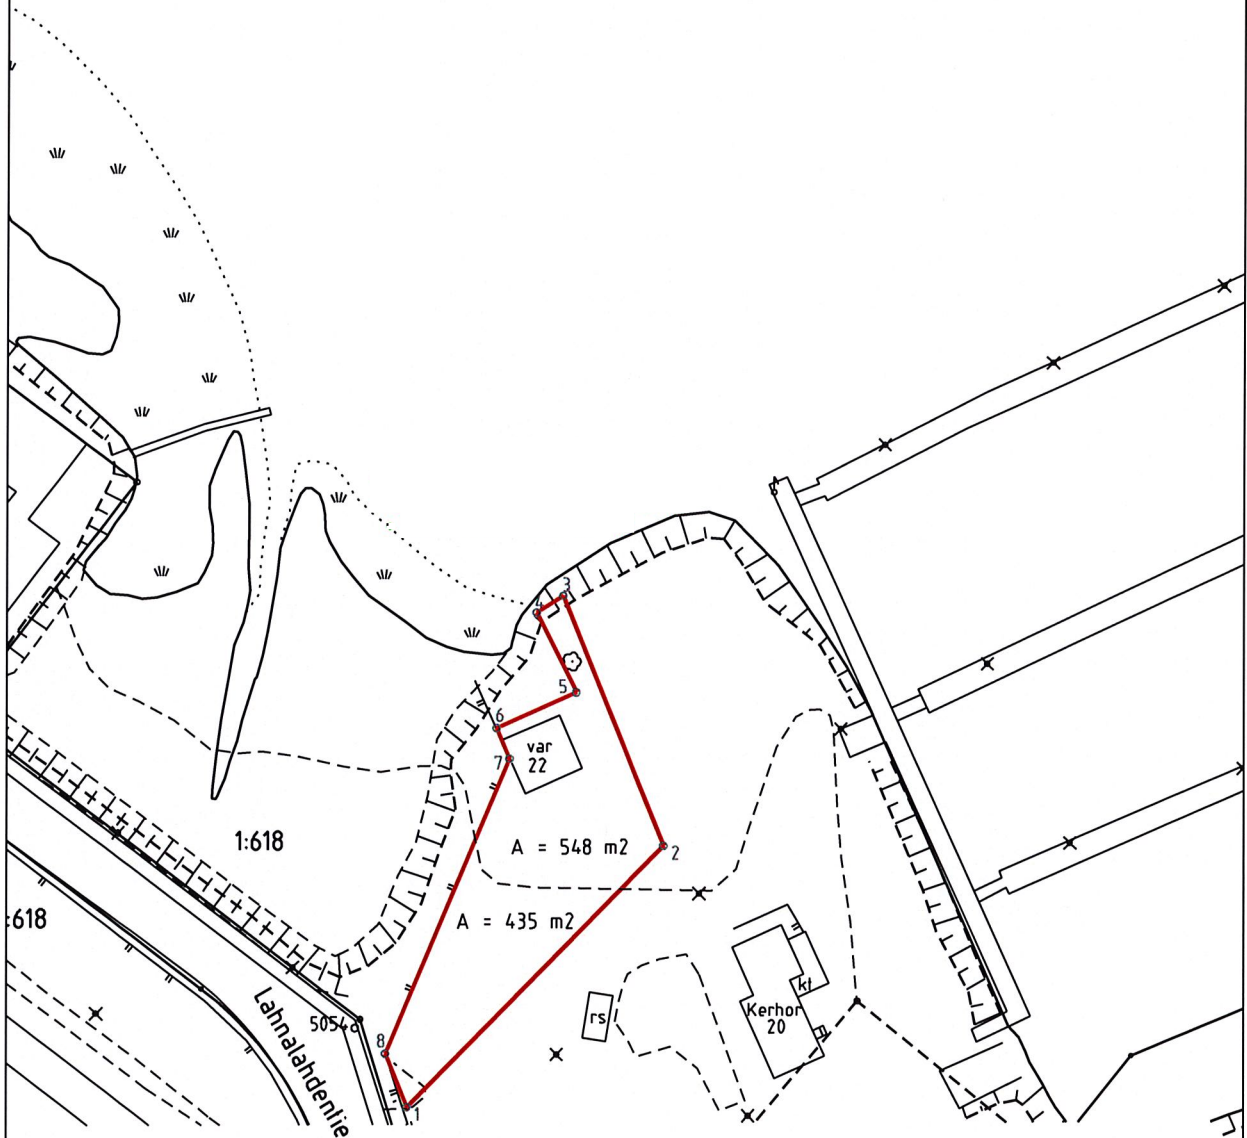

1:680

Lauttasaaren kylä

Lemislahti, Lauttasaari

Drumsö Kanotister rf

Vuokra-alue yhteensä 983 m²
- alueella sijaitsee varastorakennus 69 m²