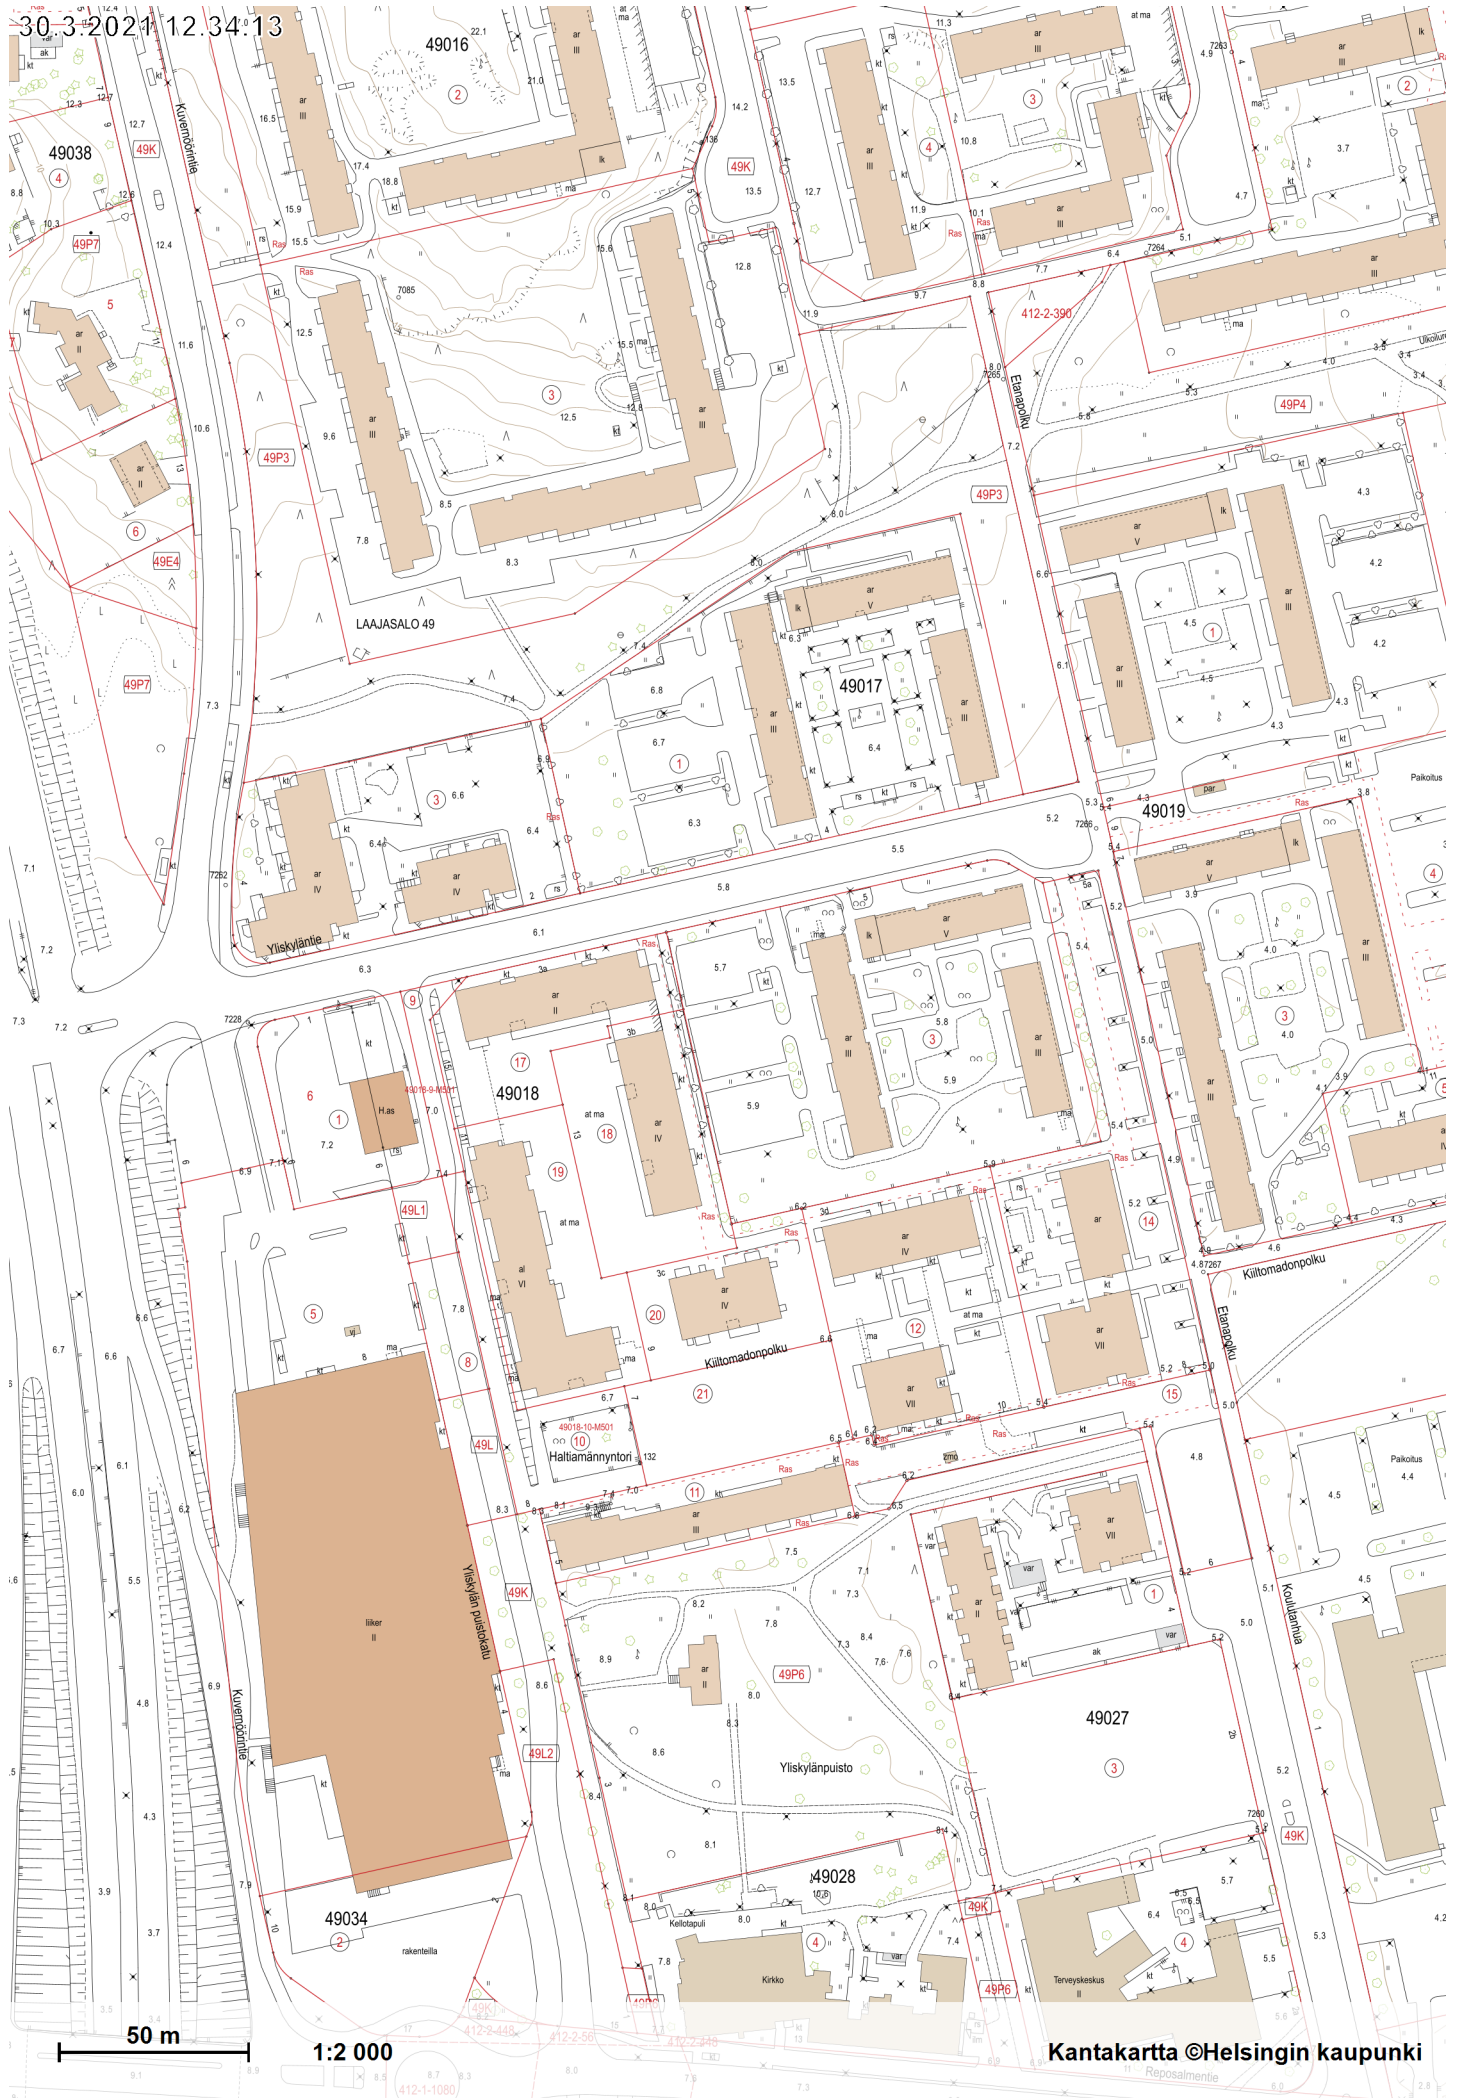

30.3.2021 12.34.13

50 m

1:2 000

Kantakartta ©Helsingin kaupunki