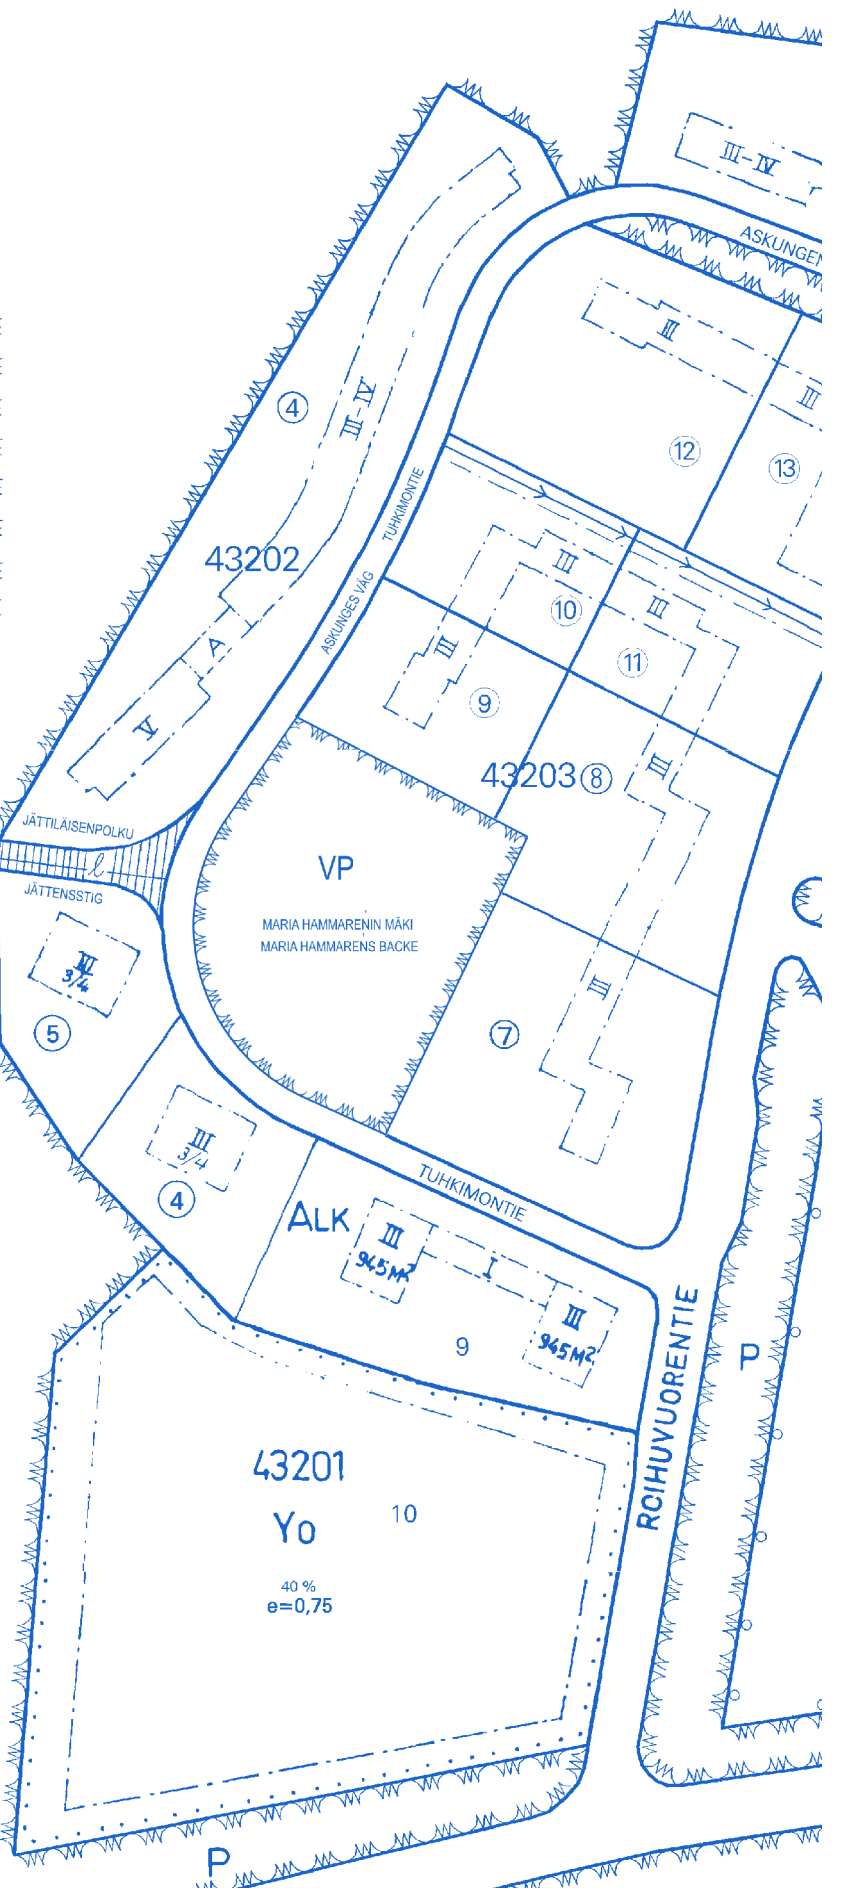

SAHAAJANKATU

KIRSIKKAPUISTO
KÖRSBÄRSPARKEN

50 m

1:2 000

Ajantasa-aseமாகায়া (maanalainen), Ajantasa-aseமாகায়া (maanpäällinen)
©Helsingin kaupunki