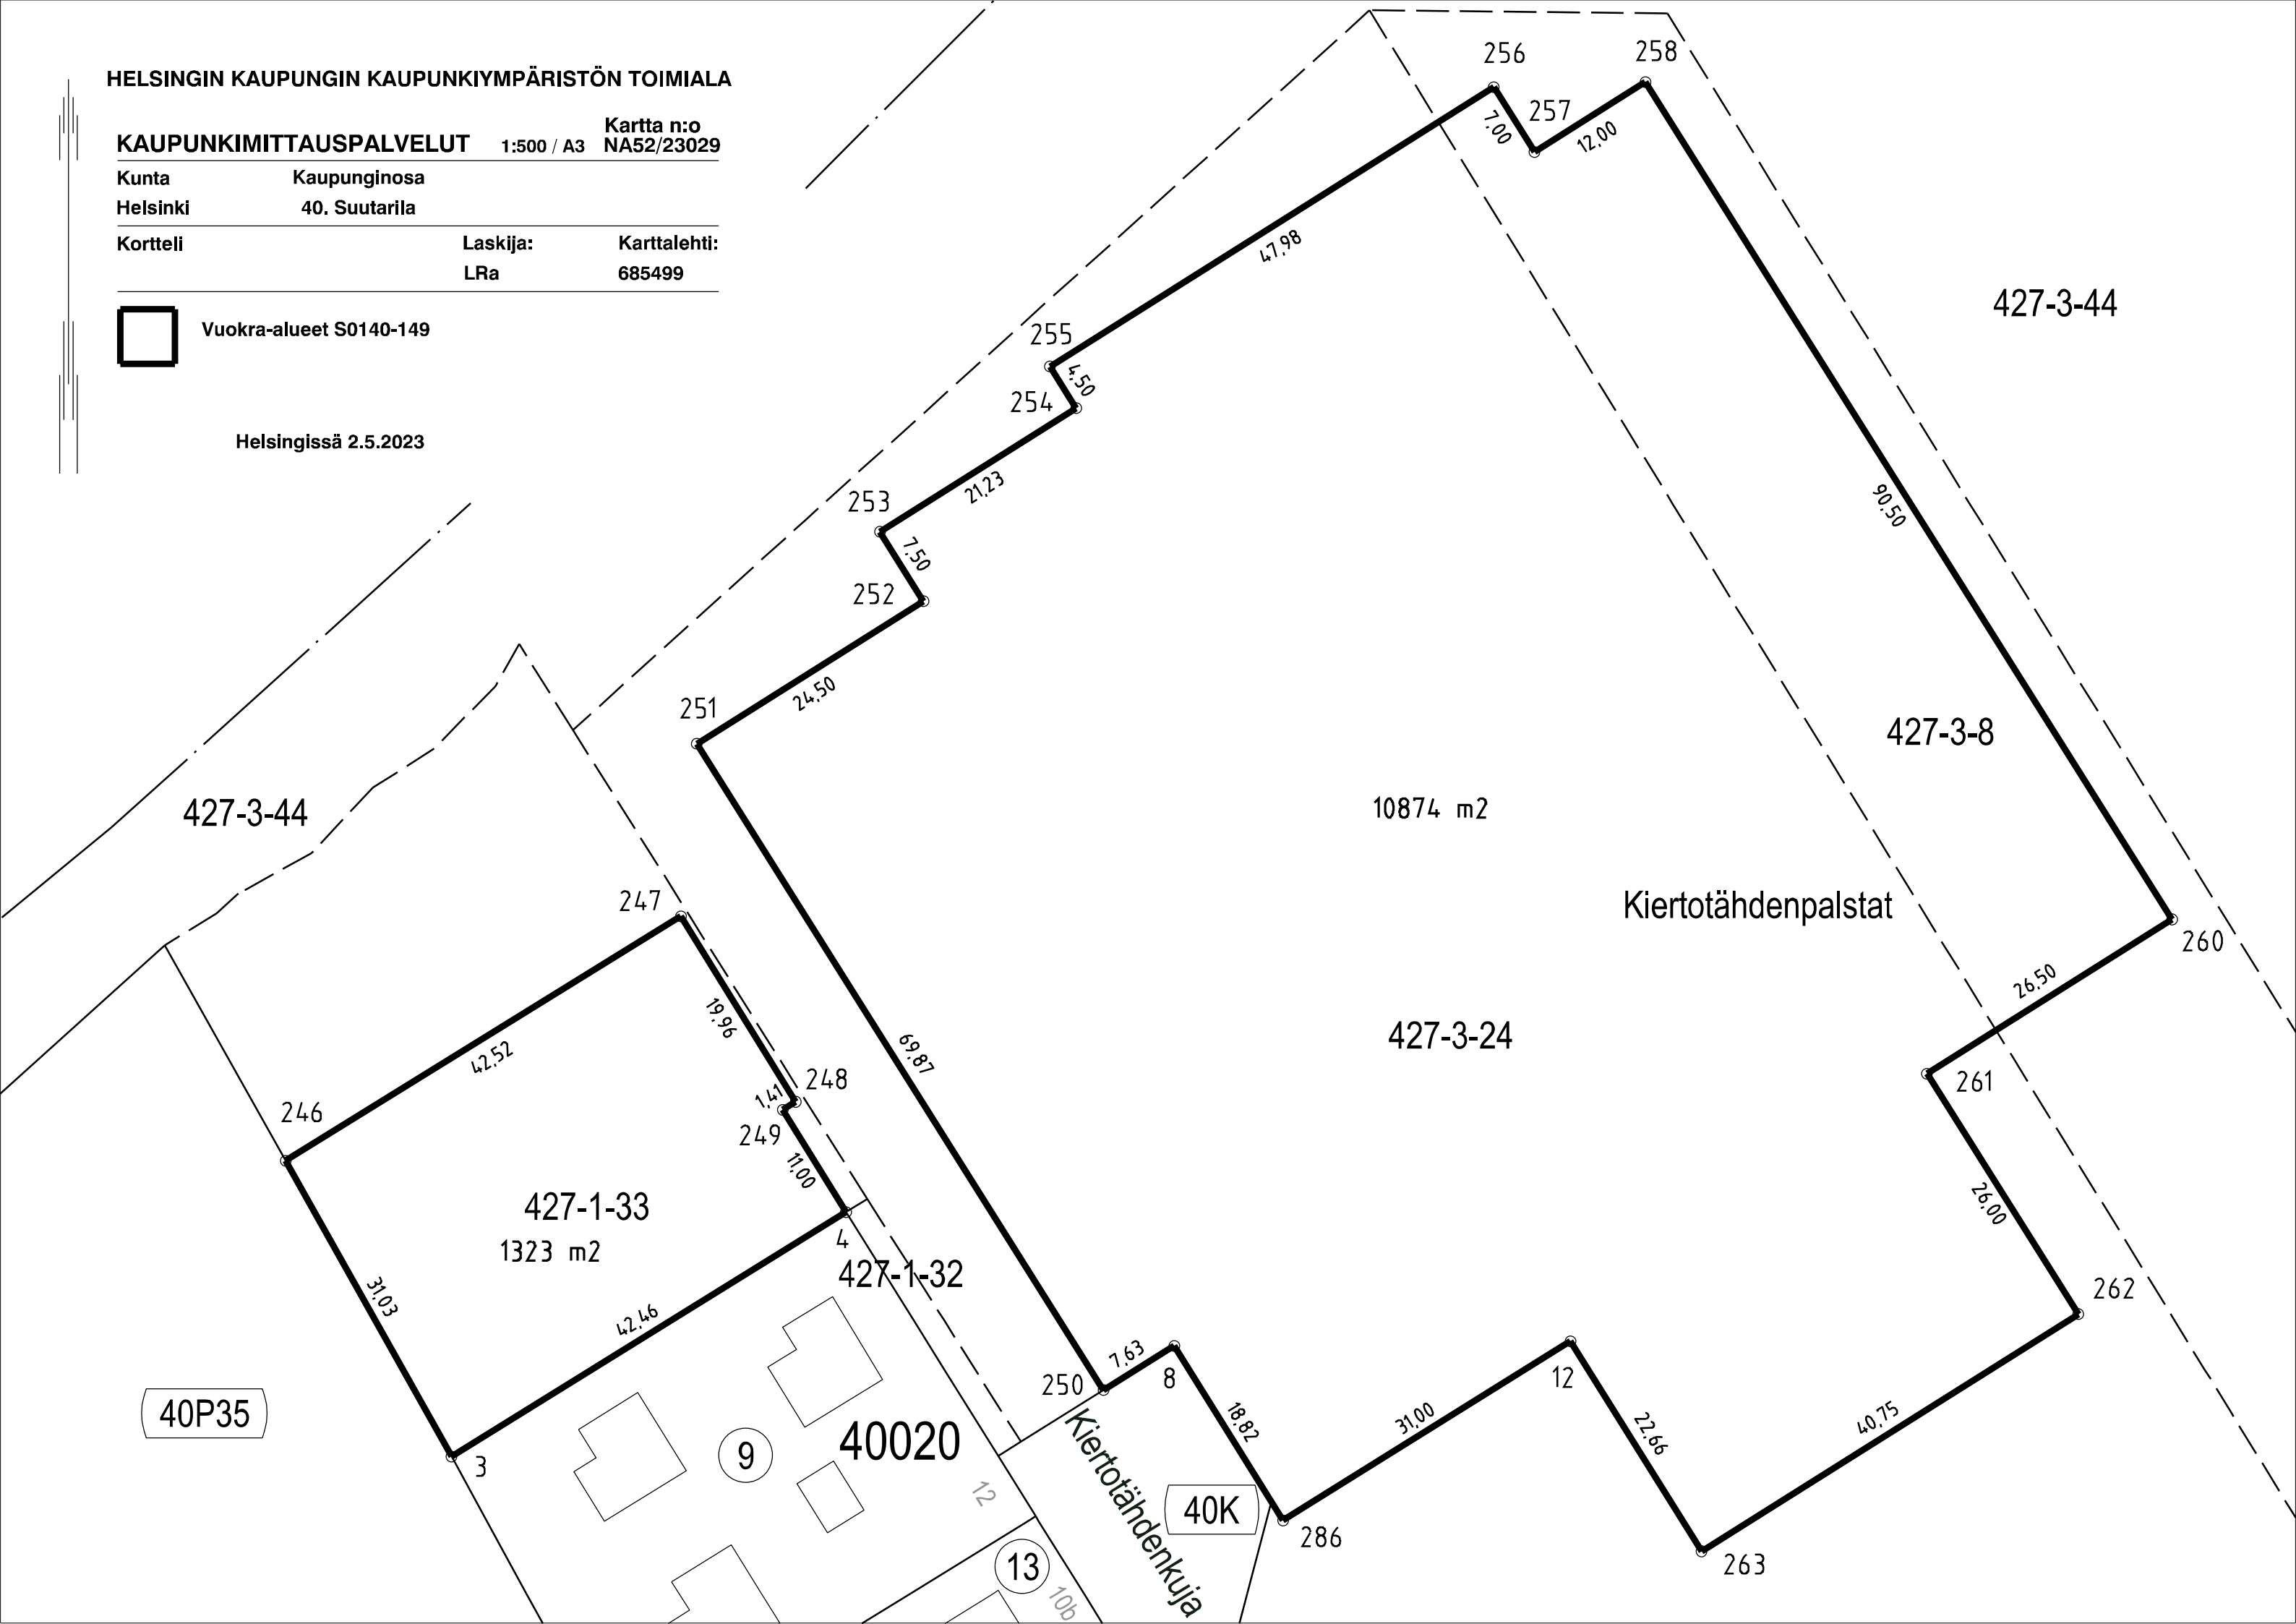

HELSINGIN KAUPUNGIN KAUPUNKIYMPÄRISTÖN TOIMIALA

KAUPUNKIMITTAUSPALVELUT

Kartta n:o
1:500 / A3 NA52/23029

Kunta Kaupunginosa
Helsinki 40. Suutarila

Kortteli Laskija: Karttalehti:
LRA 685499

Vuokra-alueet S0140-149

Helsingissä 2.5.2023

427-3-44

427-3-44

427-3-8

10874 m²

Kiertotähdenujat

427-3-24

427-1-33

1323 m²

427-1-32

40P35

40020

40K

13

Kiertotähdenuja