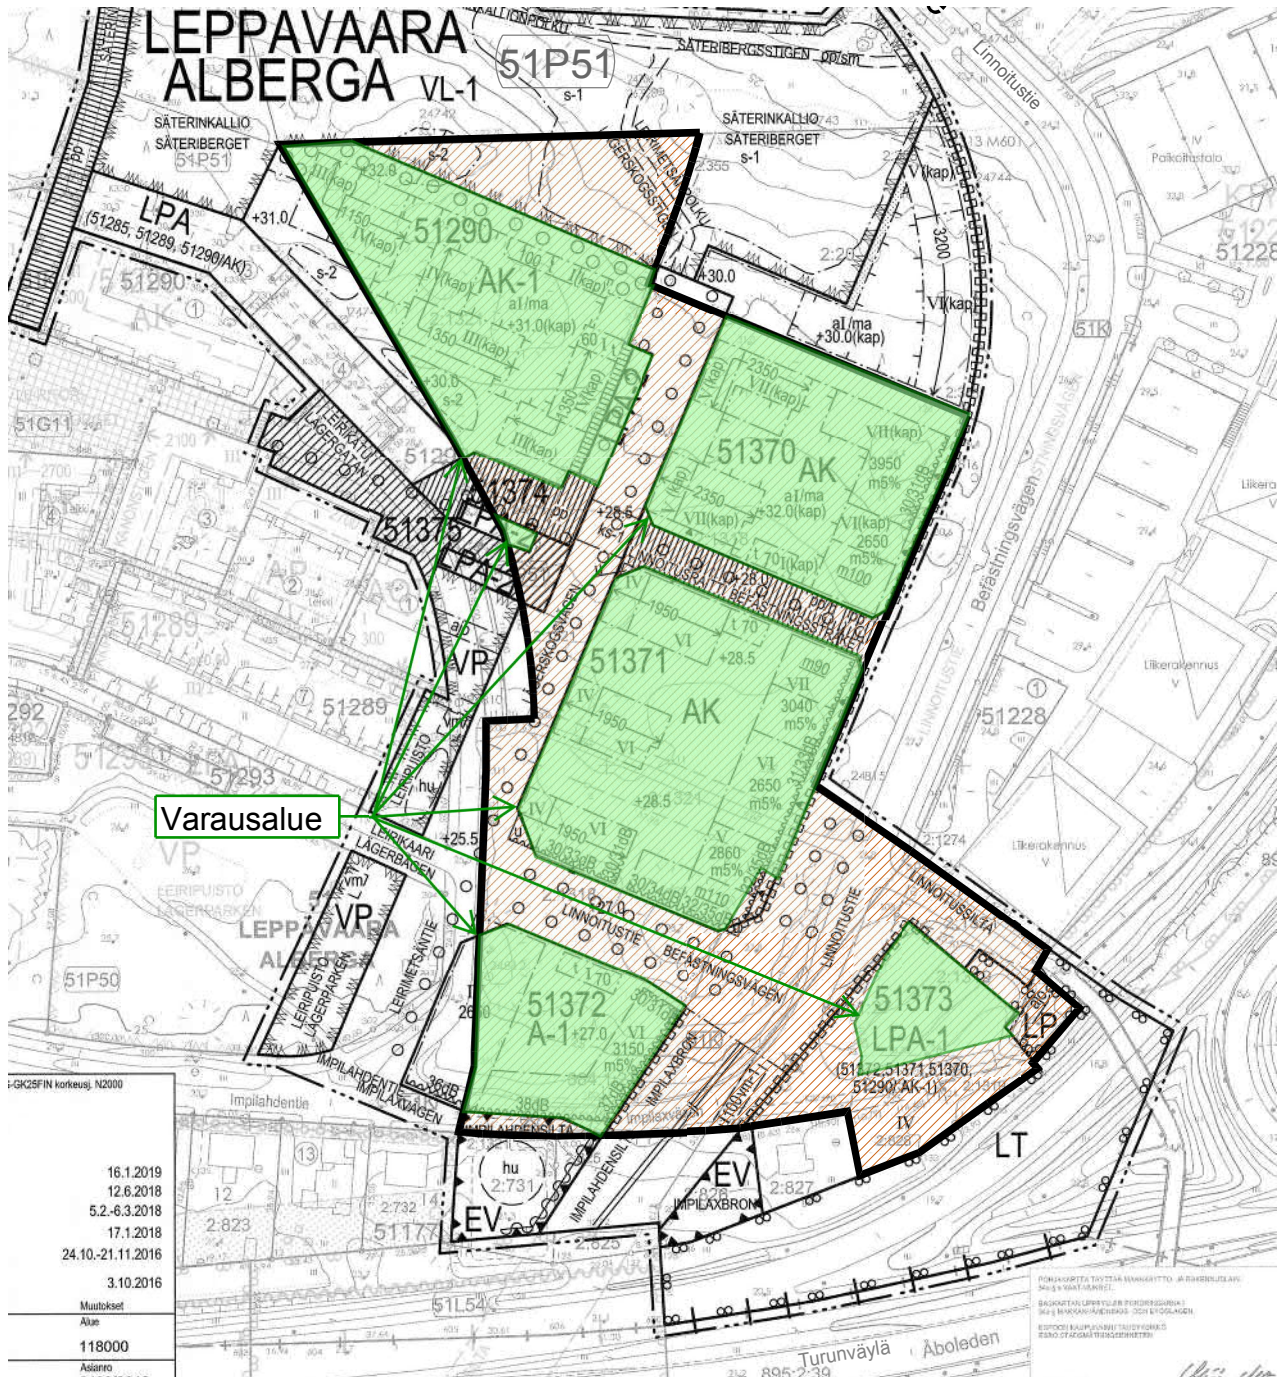

LIITEKARTTA 1
 MAANKÄYTTÖSOPIMUS JA ESISOPIMUS
 ALUEIDEN LUOVUTTAMISESTA201
 Säterinkallionkulma, alue 118000
 2019-28

Espoon kaupunki /
 Helsingin kaupunki

sopimusalue

Varausalue

sopimusalue

16.1.2019	
12.6.2018	
5.2.-6.3.2018	
17.1.2018	
24.10.-21.11.2016	
3.10.2016	
Muutokset	
Alue	118000
Asiainro	

YHÄSKAUPUNKI TUOTTAA VUOKKAITA JA BAKKEREJA
 HUS VANTAANKAUPUNKI
 BAKKERIT LUPAUKSIA PERUSTAVAN
 HUS BAKKERIEN KÄYTTÖÄ
 ESPOON KAUPUNKI TUOTTAA
 ESPOON KAUPUNKI TUOTTAA