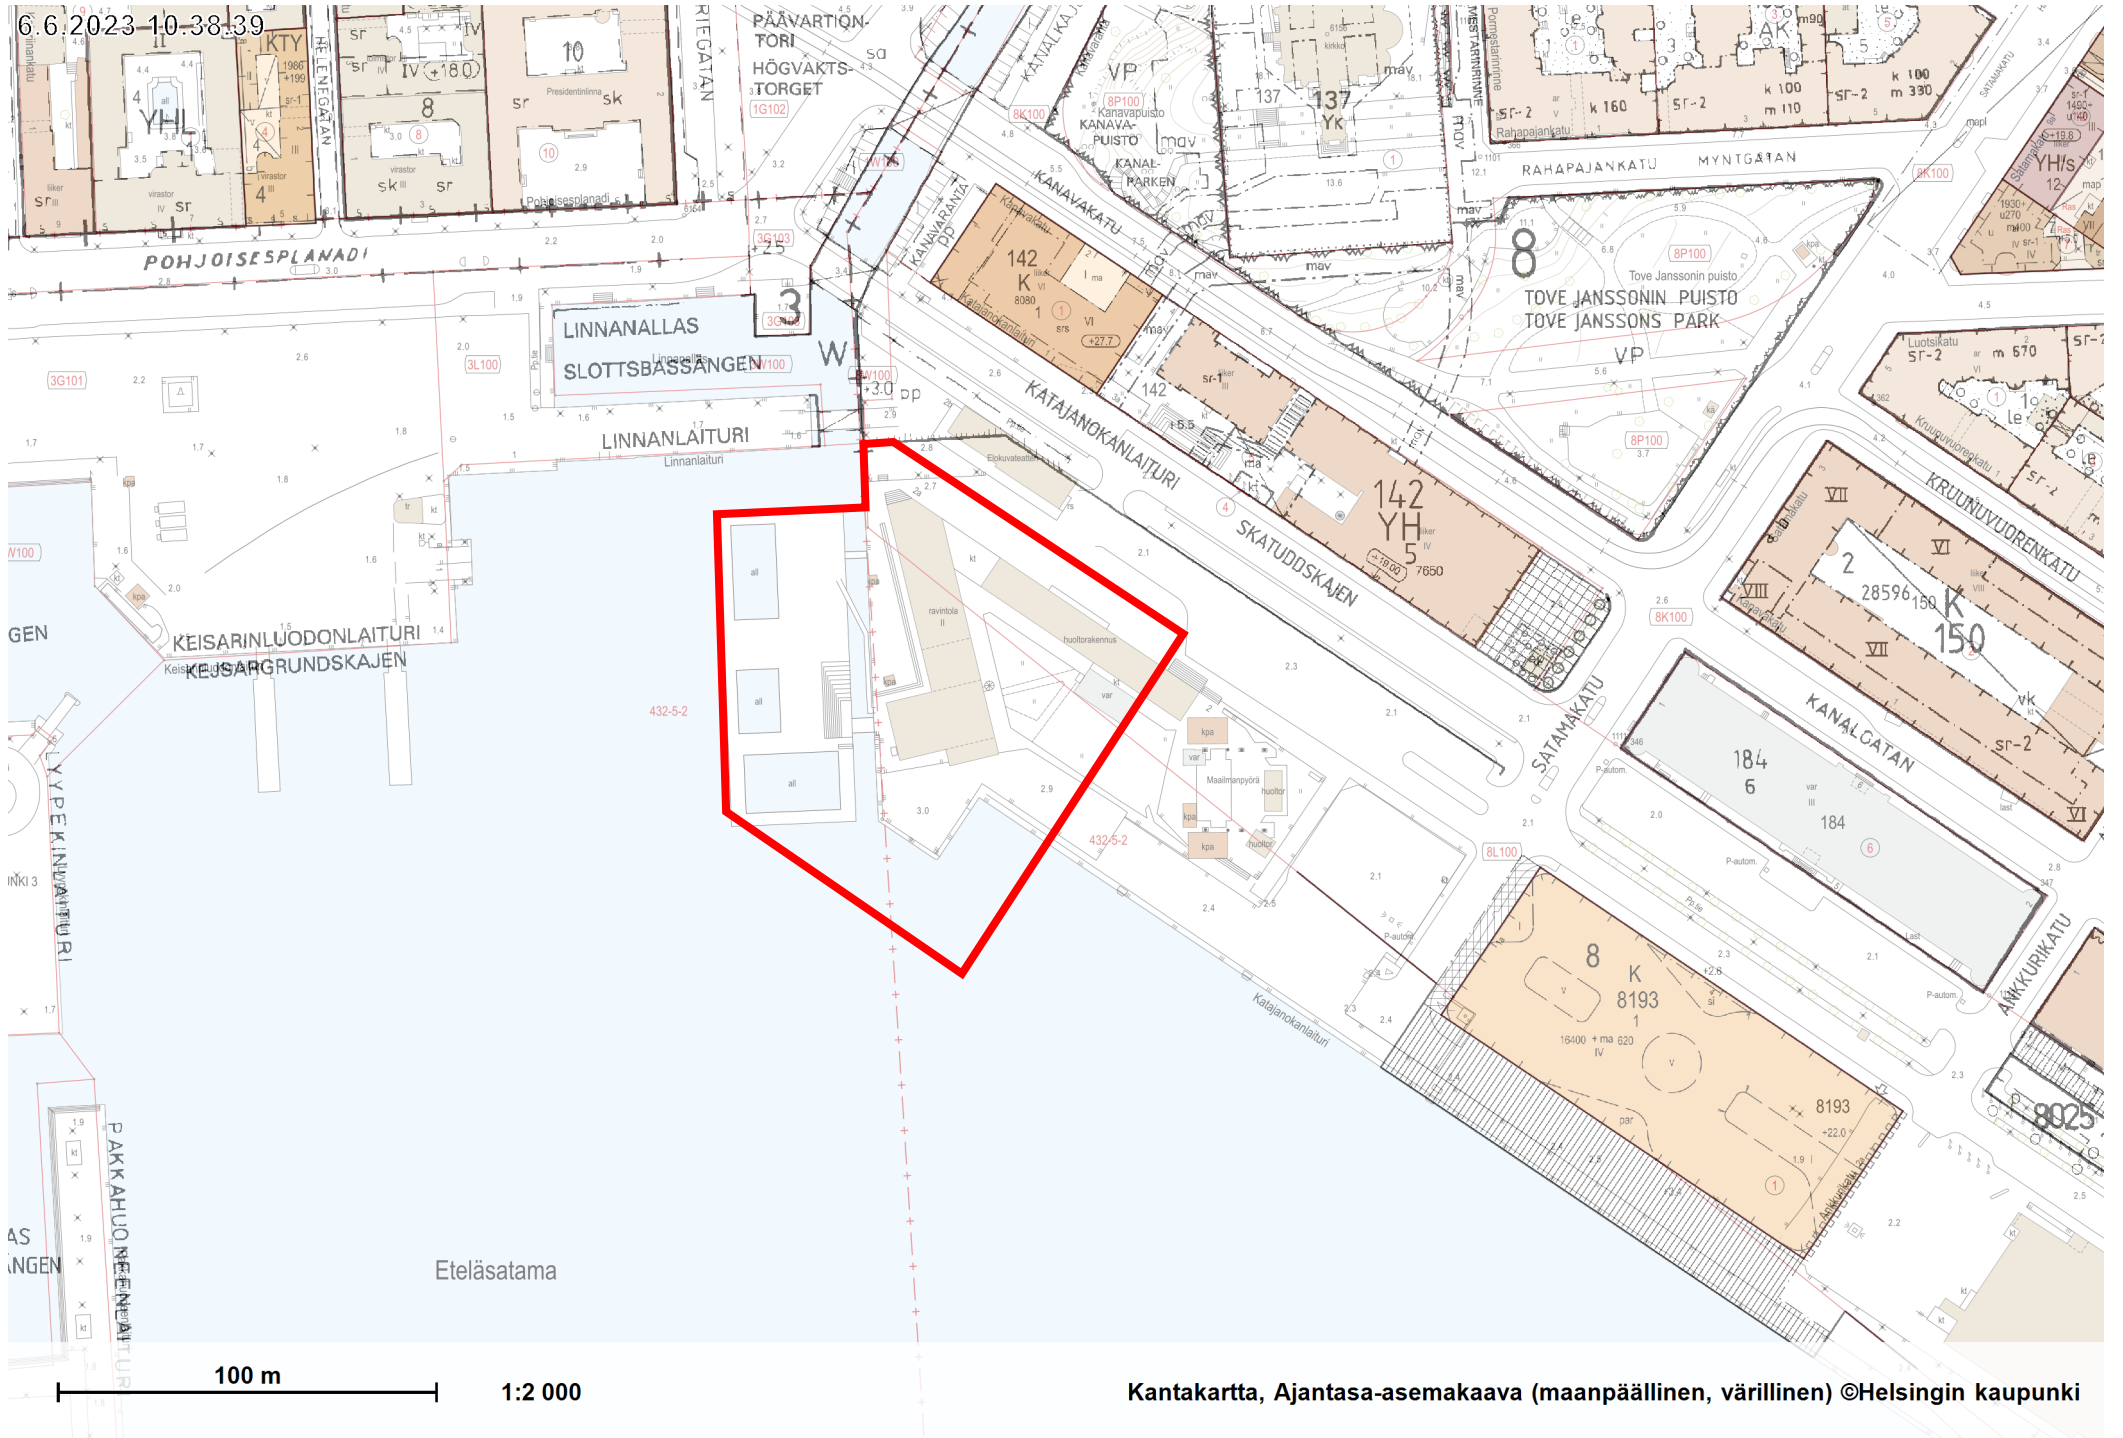

13.6.2023 15.01.30

500 m
1:10 000

6.6.2023 10:38:39

Eteläsatama

100 m

1:2 000

Kantakartta, Ajantasa-asemakaava (maapäällinen, värillinen) ©Helsingin kaupunki