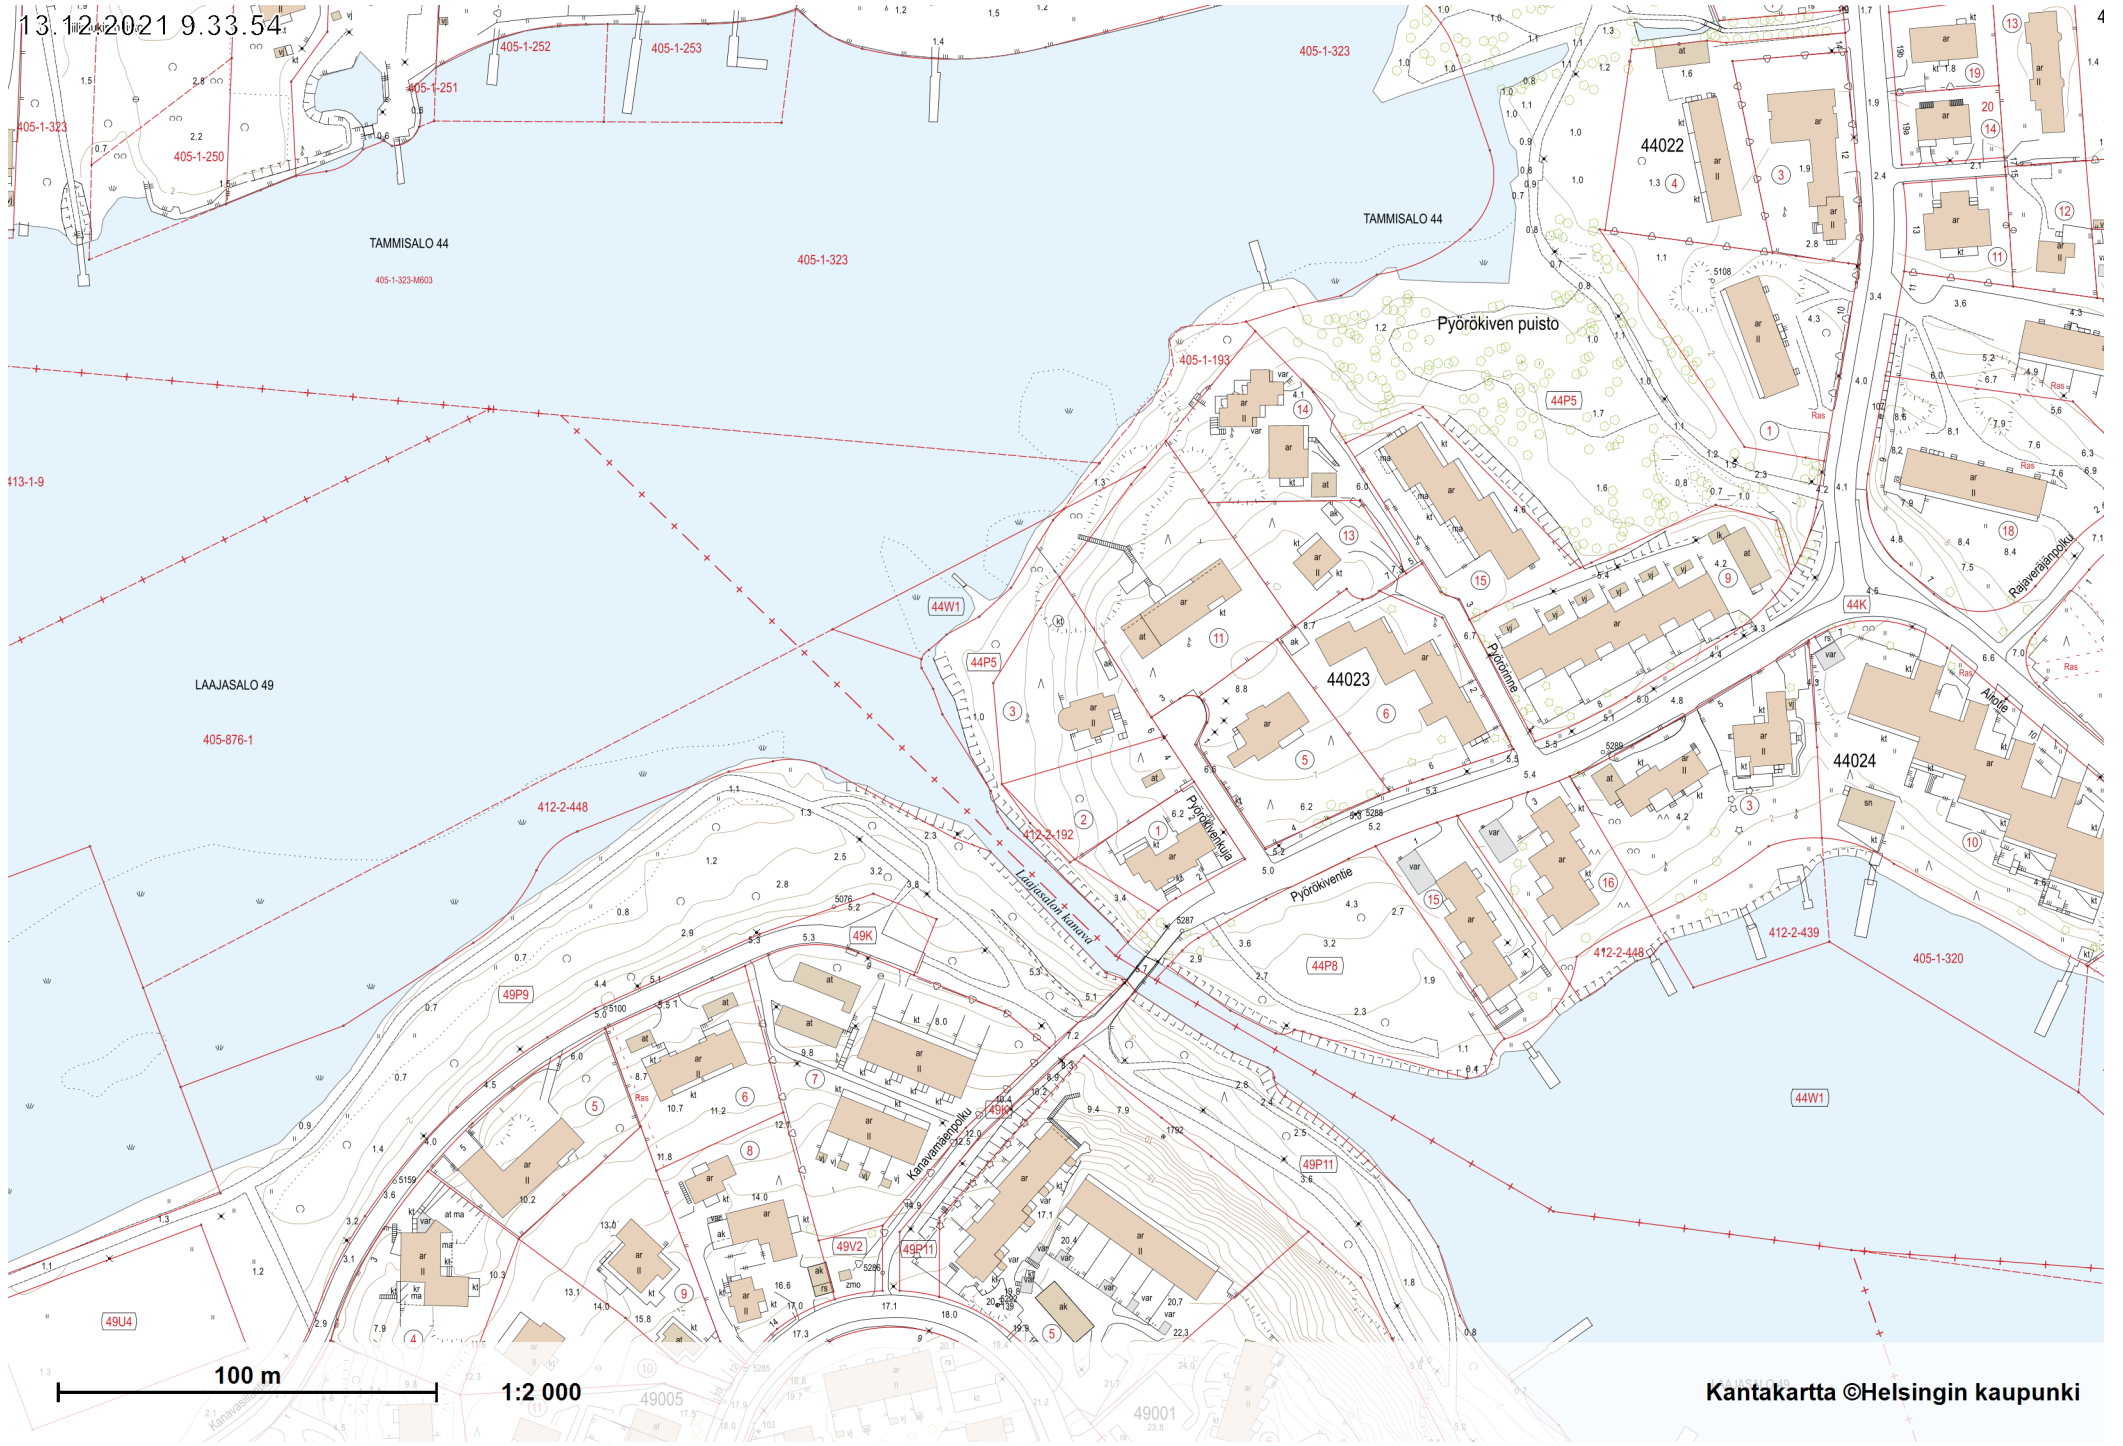

13.12.2021 9.33.54

100 m

1:2 000

Kantakartta ©Helsingin kaupunki