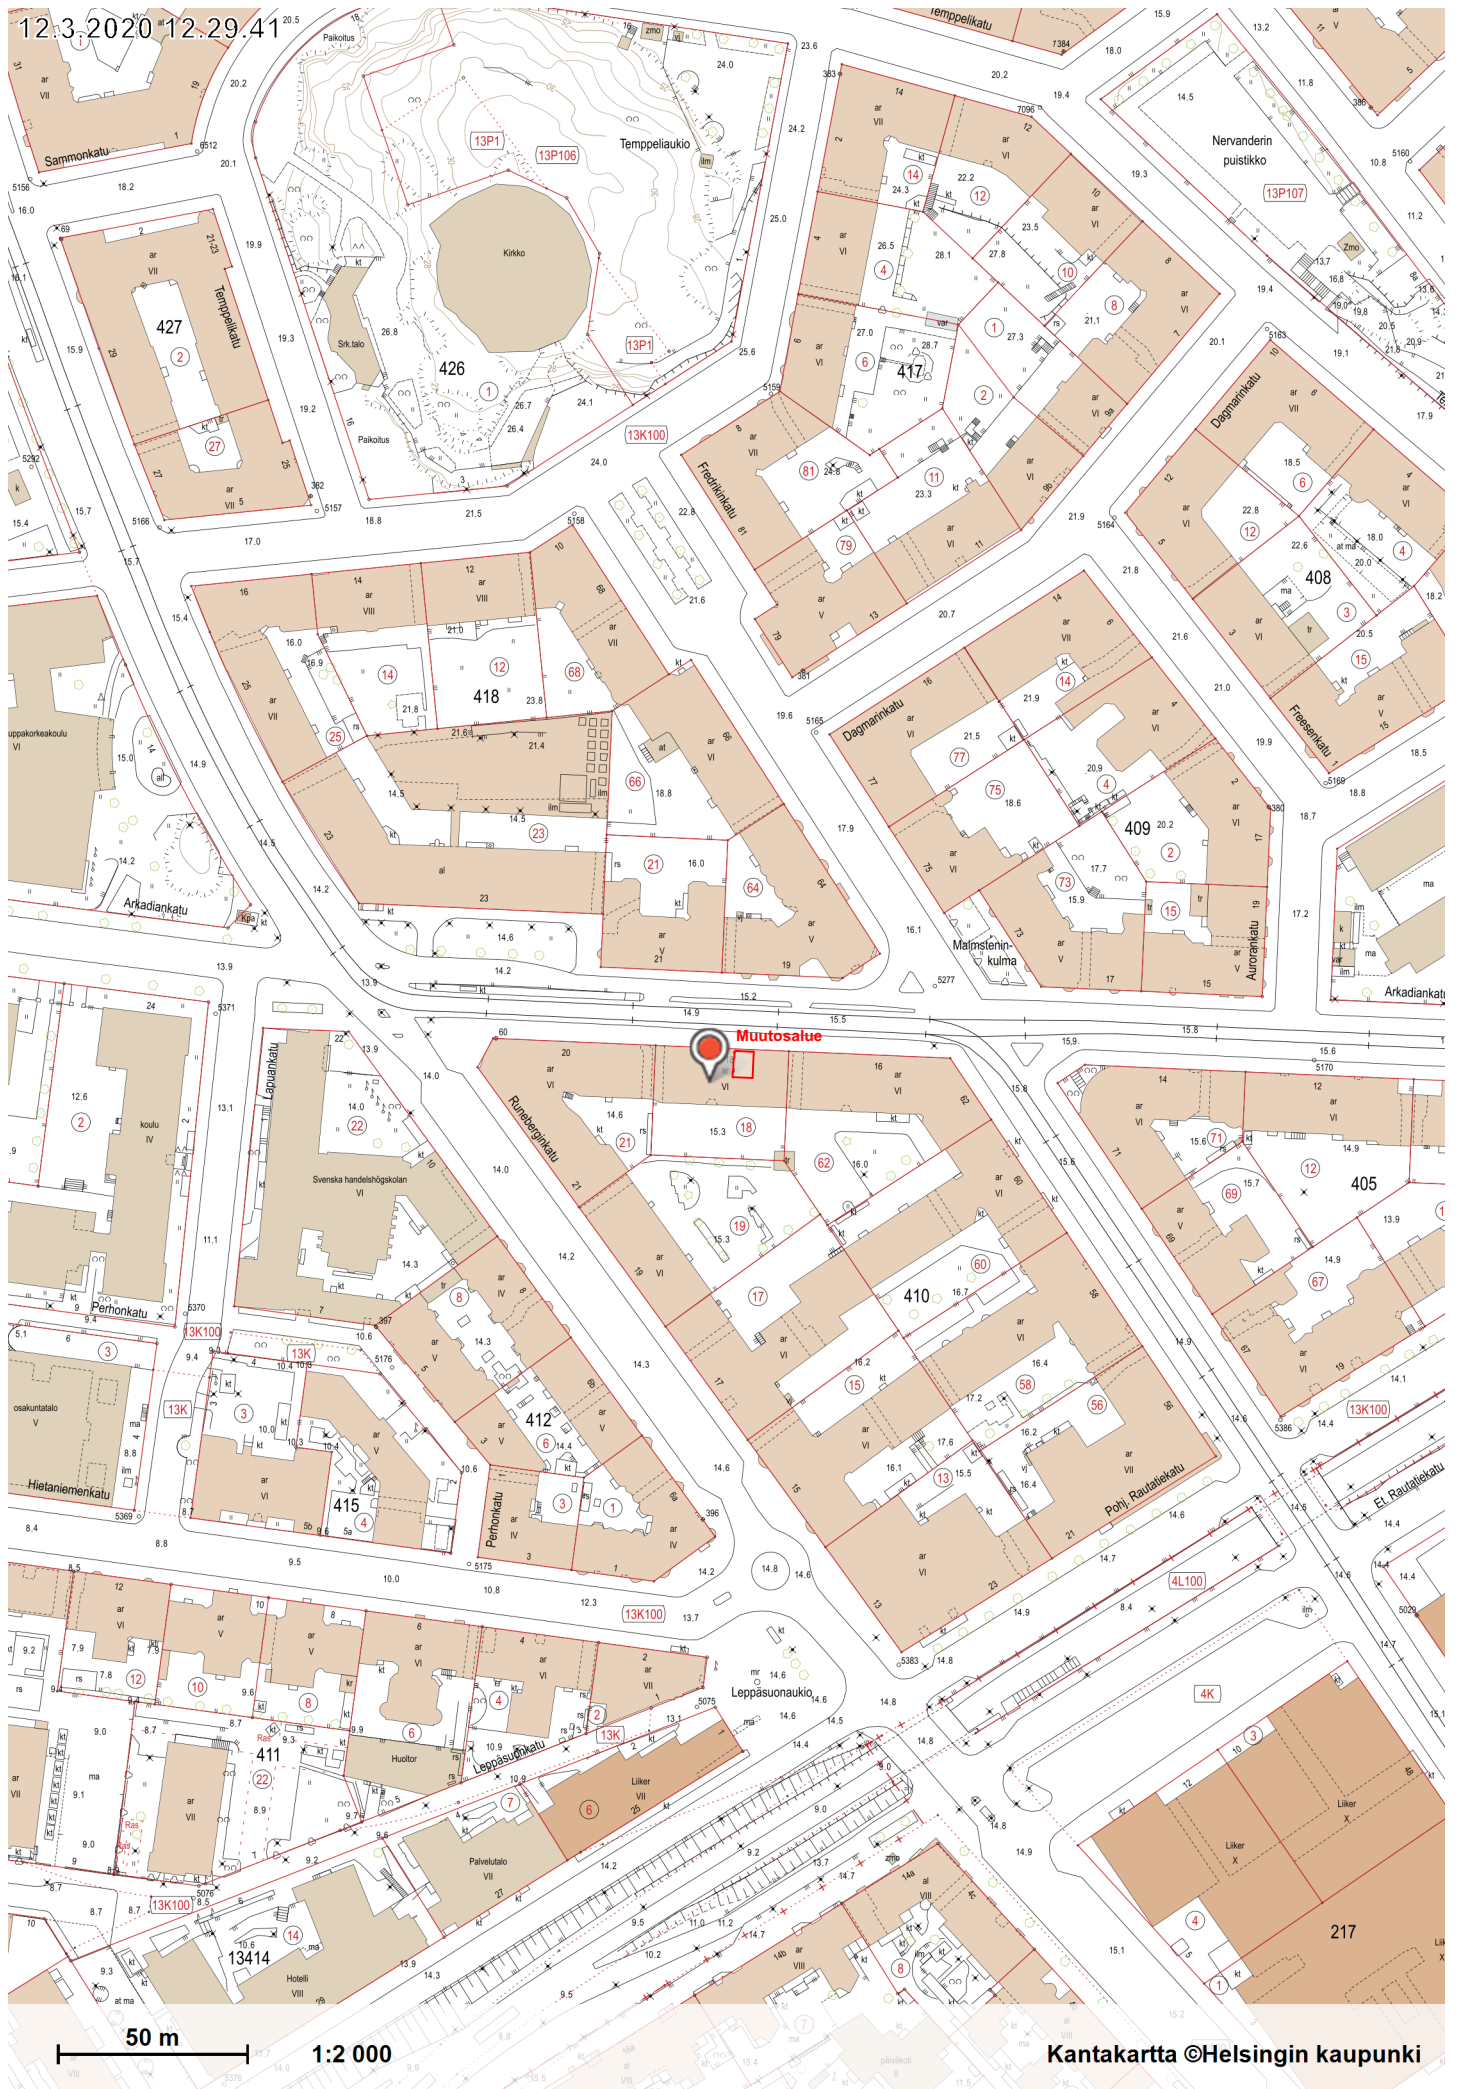

12.3.2020 12.29.41

50 m 1:2000

Kantakartta ©Helsingin kaupunki