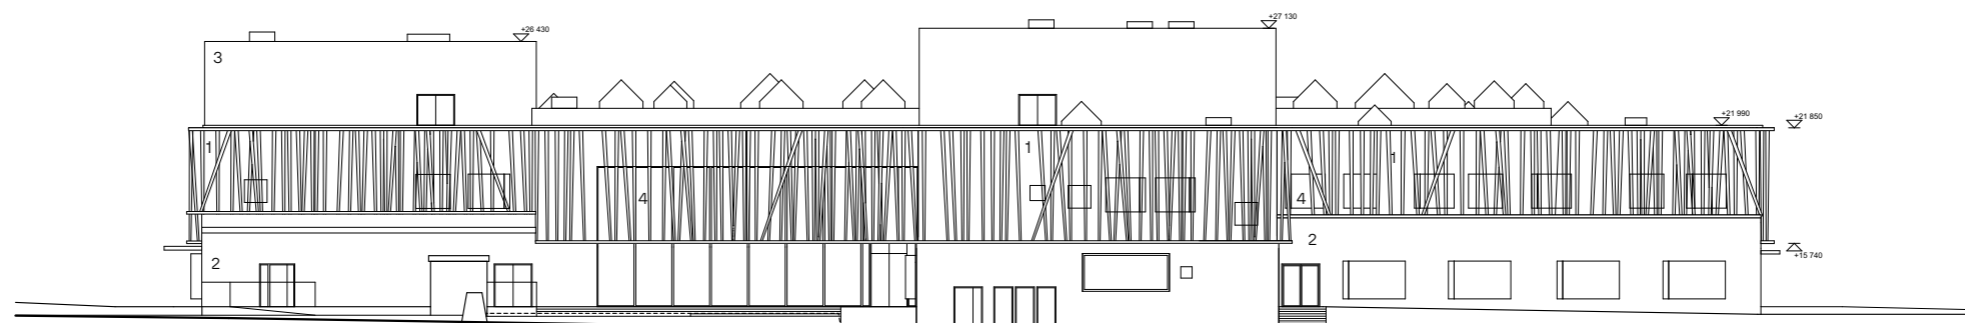

JULKISIVU LOUNAASEEN