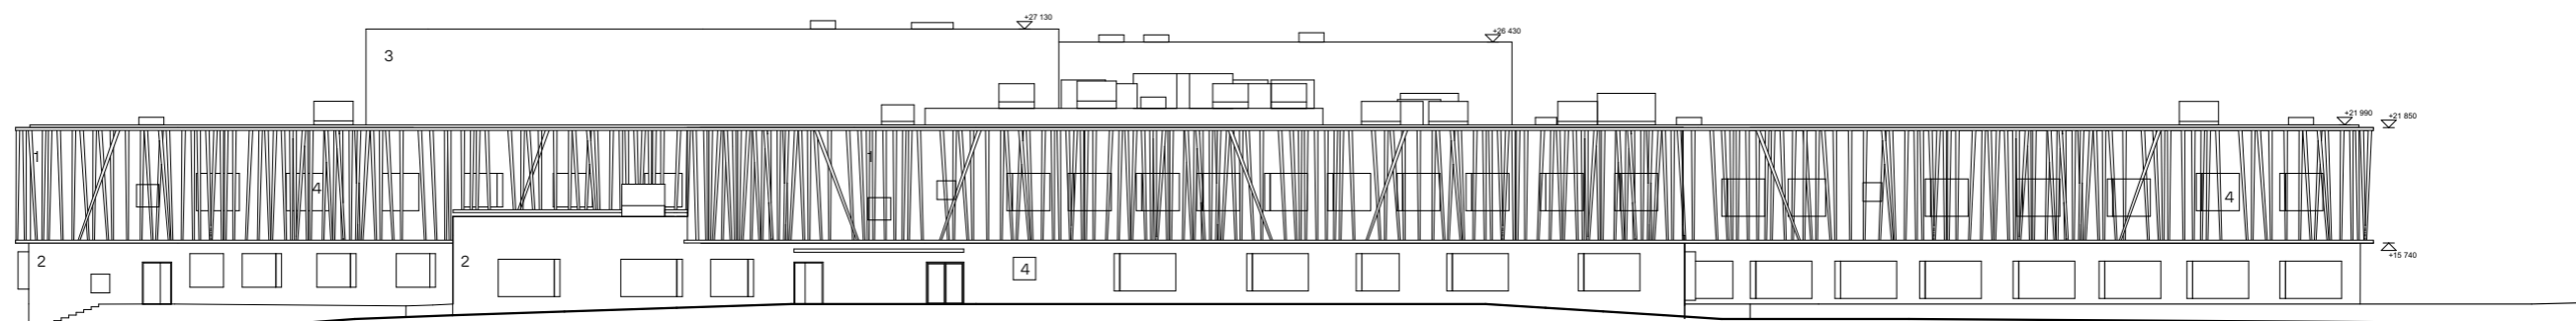

JULKISIVU KAAKKOON