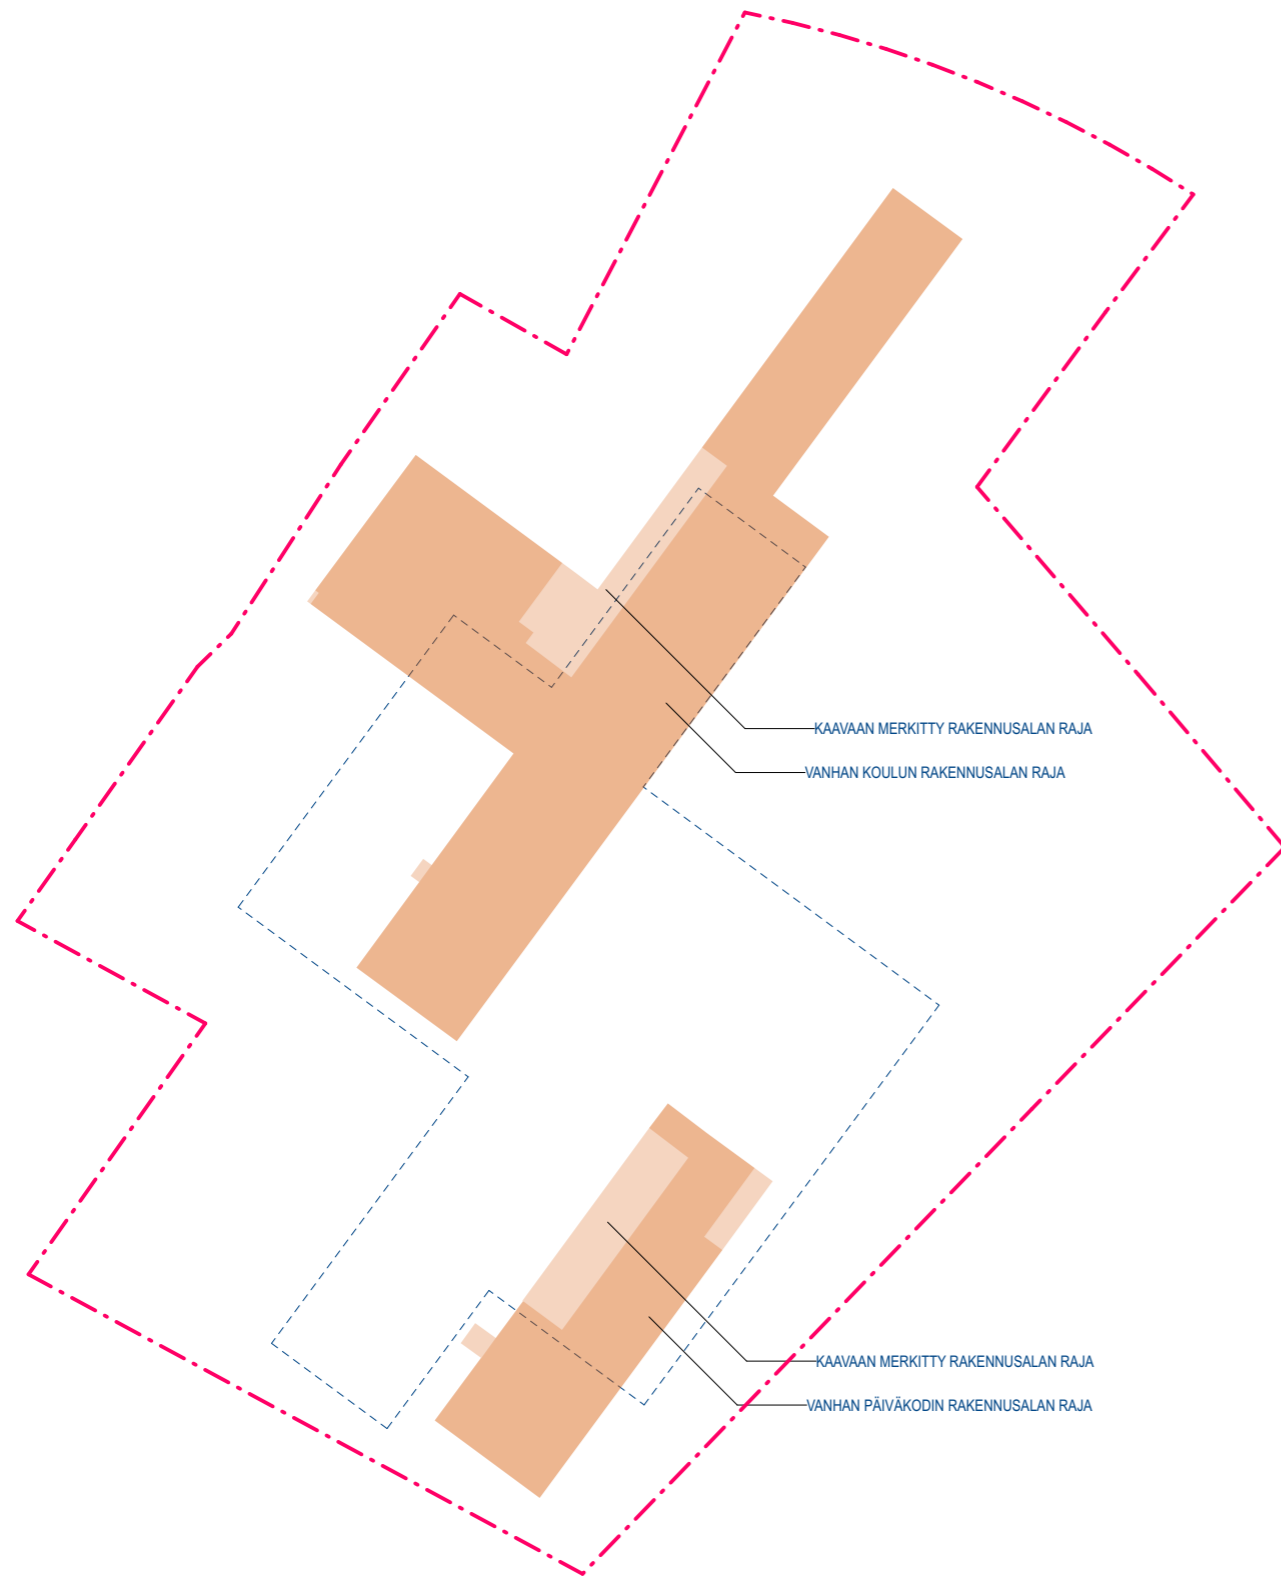

VARTIOKYLÄN KOULU JA PÄIVÄKOTI

RAKENNUSALAN RAJA

1:1000 26.4.2024

UUDET PUUT VISUALISOINNISSA

VARTIOKYLÄN KOULU JA PÄIVÄKOTI

NÄKYMÄ KIVIORTINTIELTÄ

LUONNOS 28.08.2024

JKMM ARKITEHDIT OY — LAPINRINNE 3 — 00100 HELSINKI — +358(0)9 2522 0700 — WWW.JKMM.FI — ETUNIMI.SUKUNIMI@JKMM.FI