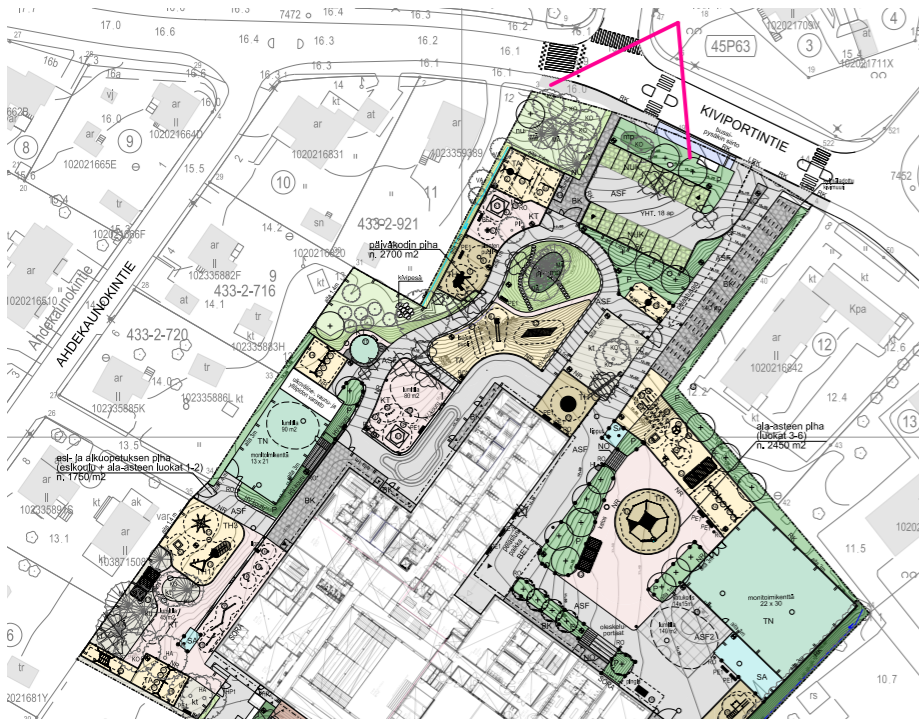

VARTIOKYLÄN KOULU JA PÄIVÄKOTI

RAKENNUSALAN RAJA

1:1000 26.4.2024

UUDET PUUT VISUALISOINNISSA

VARTIOKYLÄN KOULU JA PÄIVÄKOTI

NÄKYMÄ KIVIORTINTIELTÄ

LUONNOS 28.08.2024

JKMM ARKITEHDIT OY — LAPINRINNE 3 — 00100 HELSINKI — +358(0)9 2522 0700 — WWW.JKMM.FI — ETUNIMI.SUKUNIMI@JKMM.FI