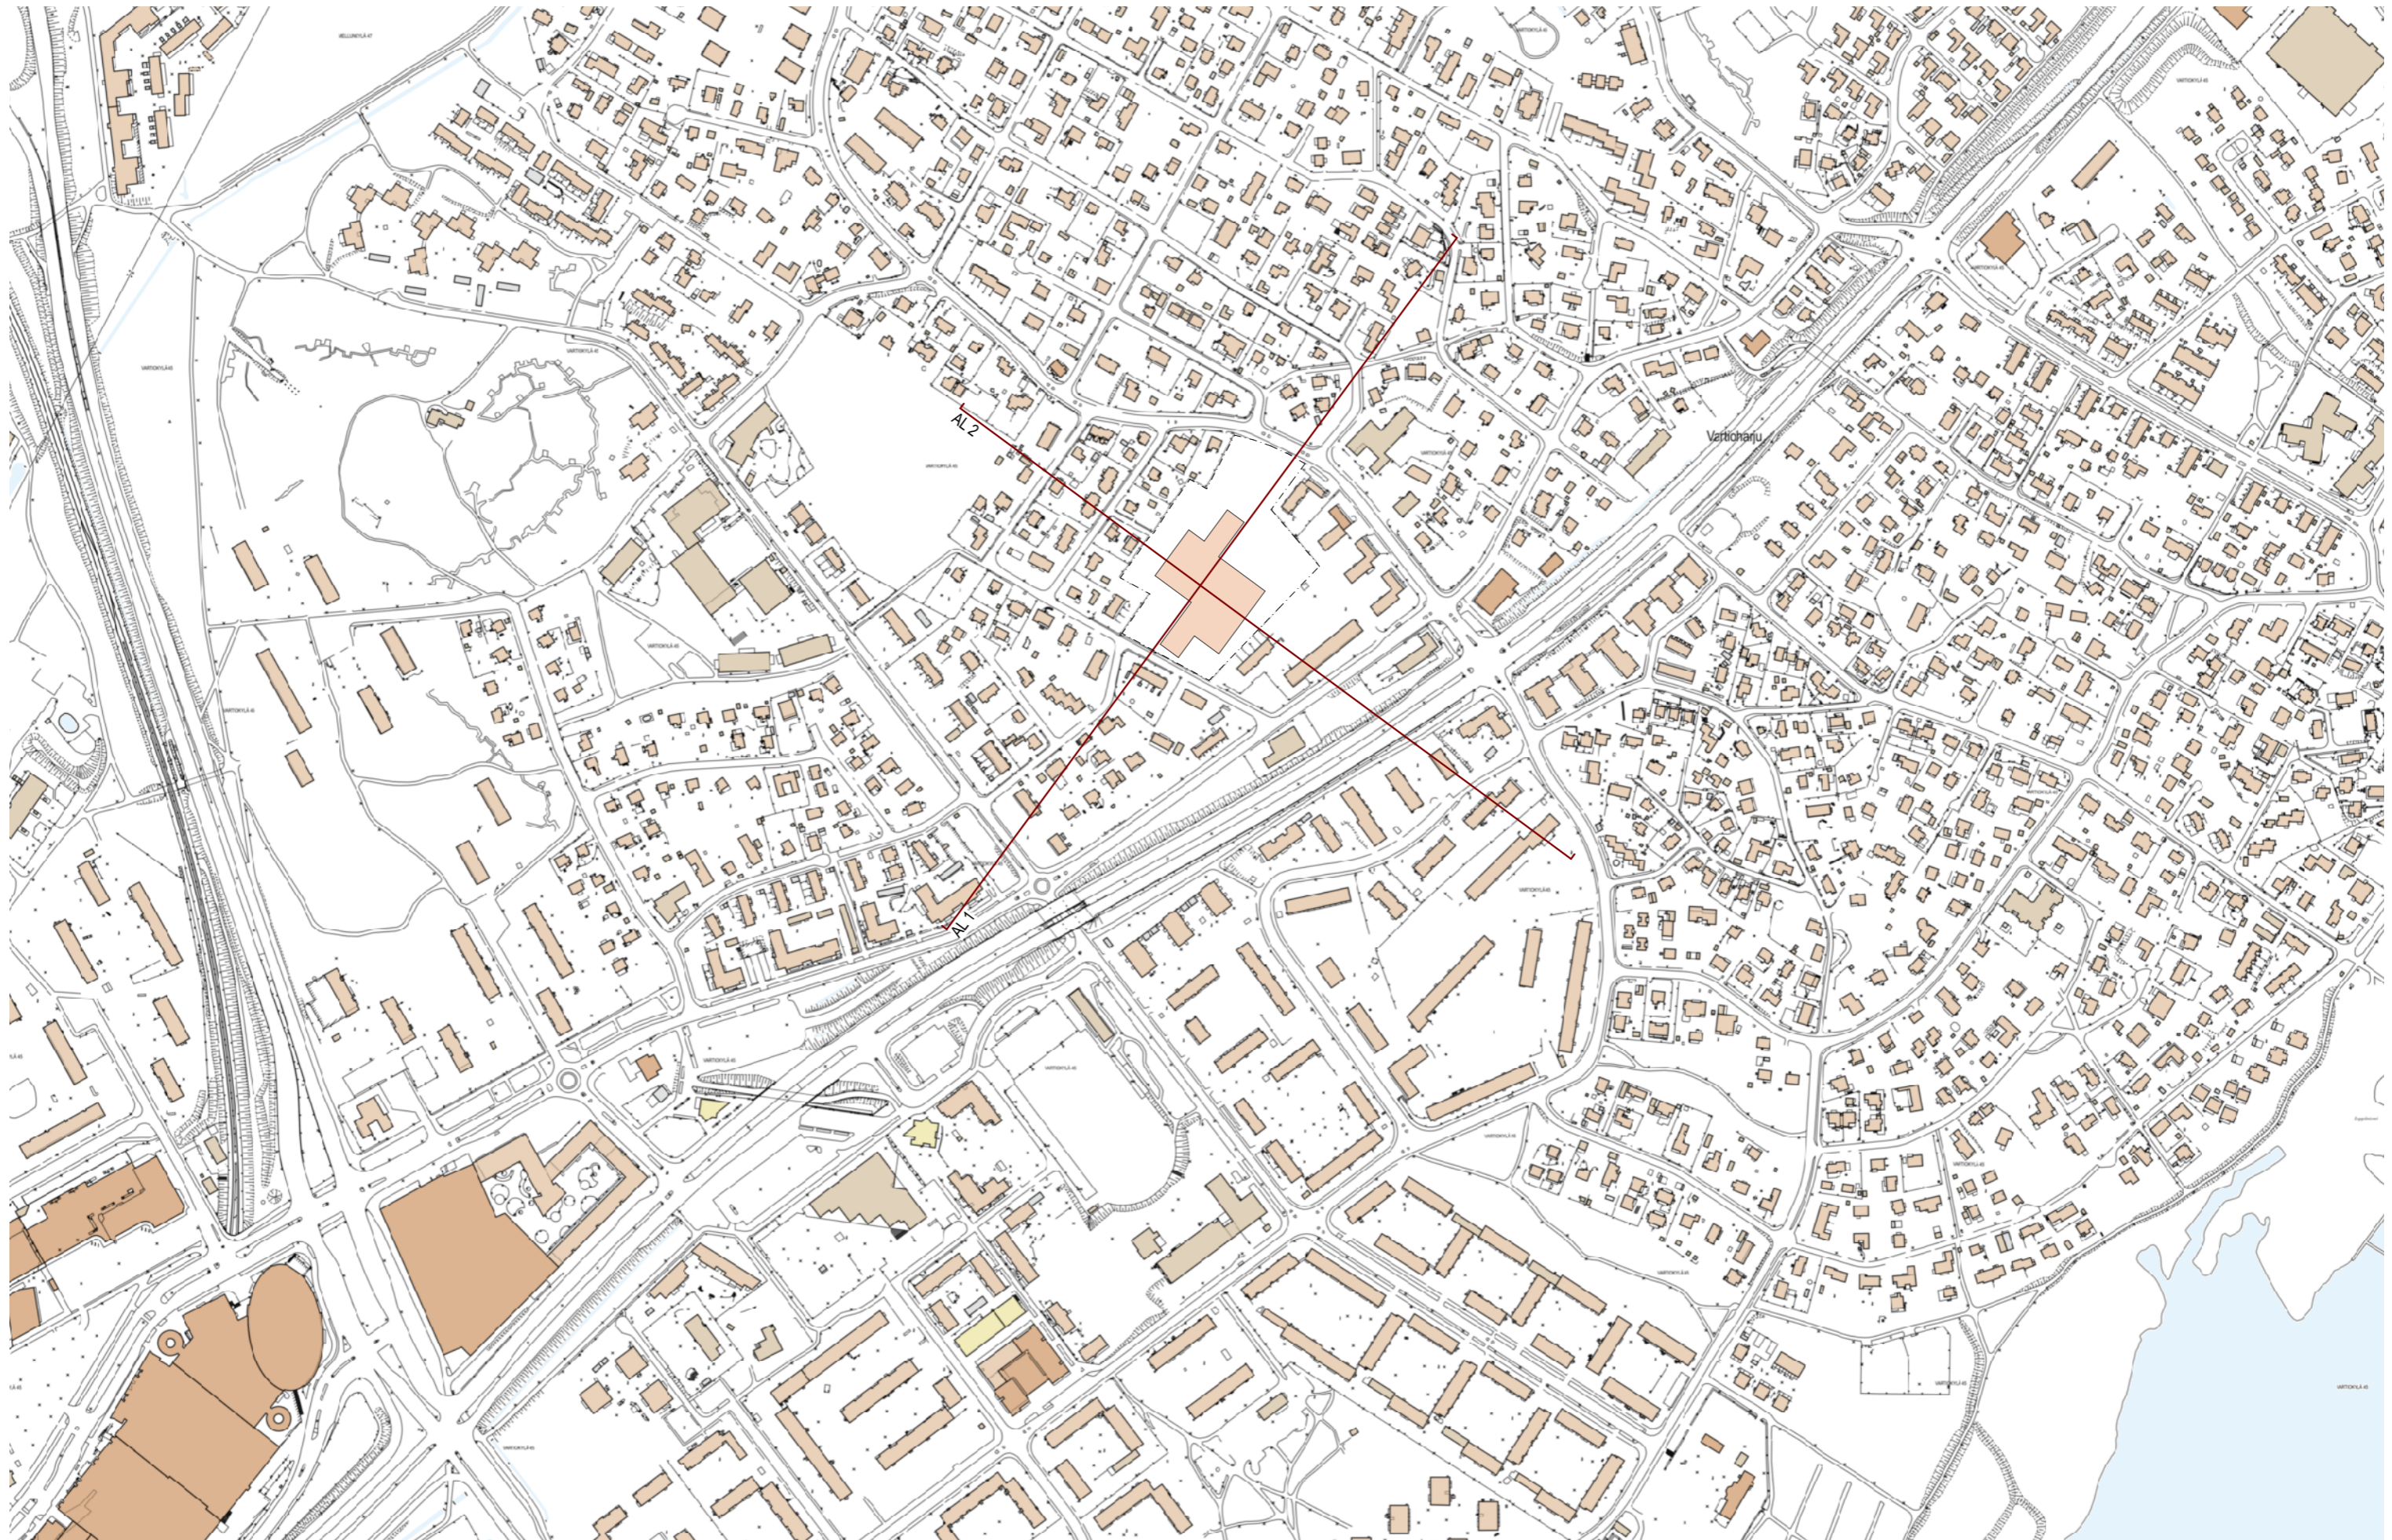

VARTIOKYLÄN KOULU JA PÄIVÄKOTI

ASEMAPIIRUSTUS

1:1000 19.8.2024

VARTIOKYLÄN KOULU JA PÄIVÄKOTI

RAKEISUUSKARTTA

1:5000 26.4.2024

JKMM ARKITEHDIT OY — LAPINRINNE 3 — 00100 HELSINKI — +358(0)9 2522 0700 — WWW.JKMM.FI — ETUNIMI.SUKUNIMI@JKMM.FI