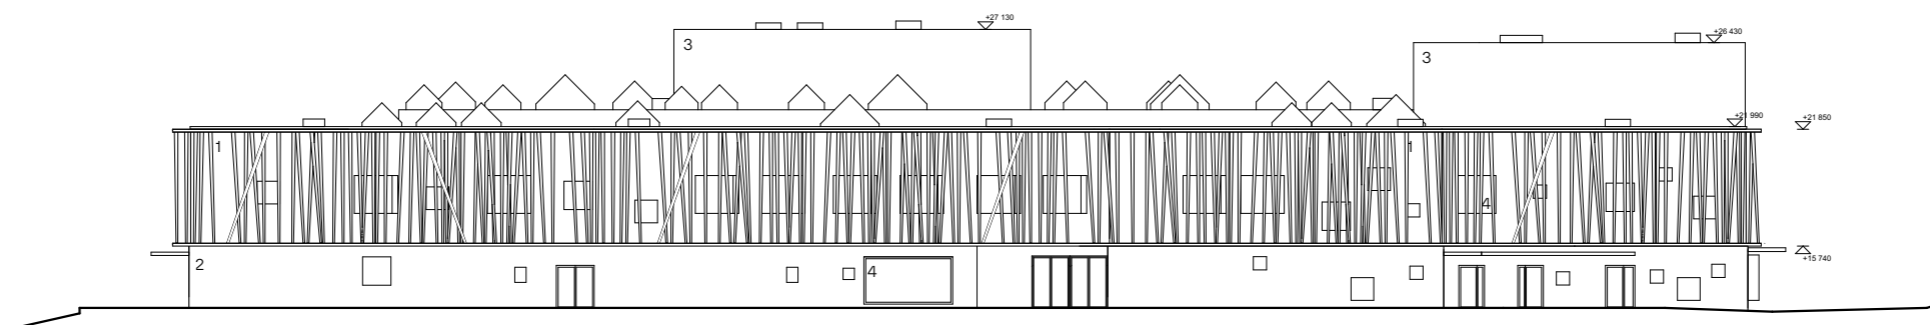

1. puu, luonnollisesti harmaa pinta
2. kuviomuottibetoni, valkoinen
3. perforoitu merialumiinisäle, polttomaalattu

JULKISIVU KOILLISEEN