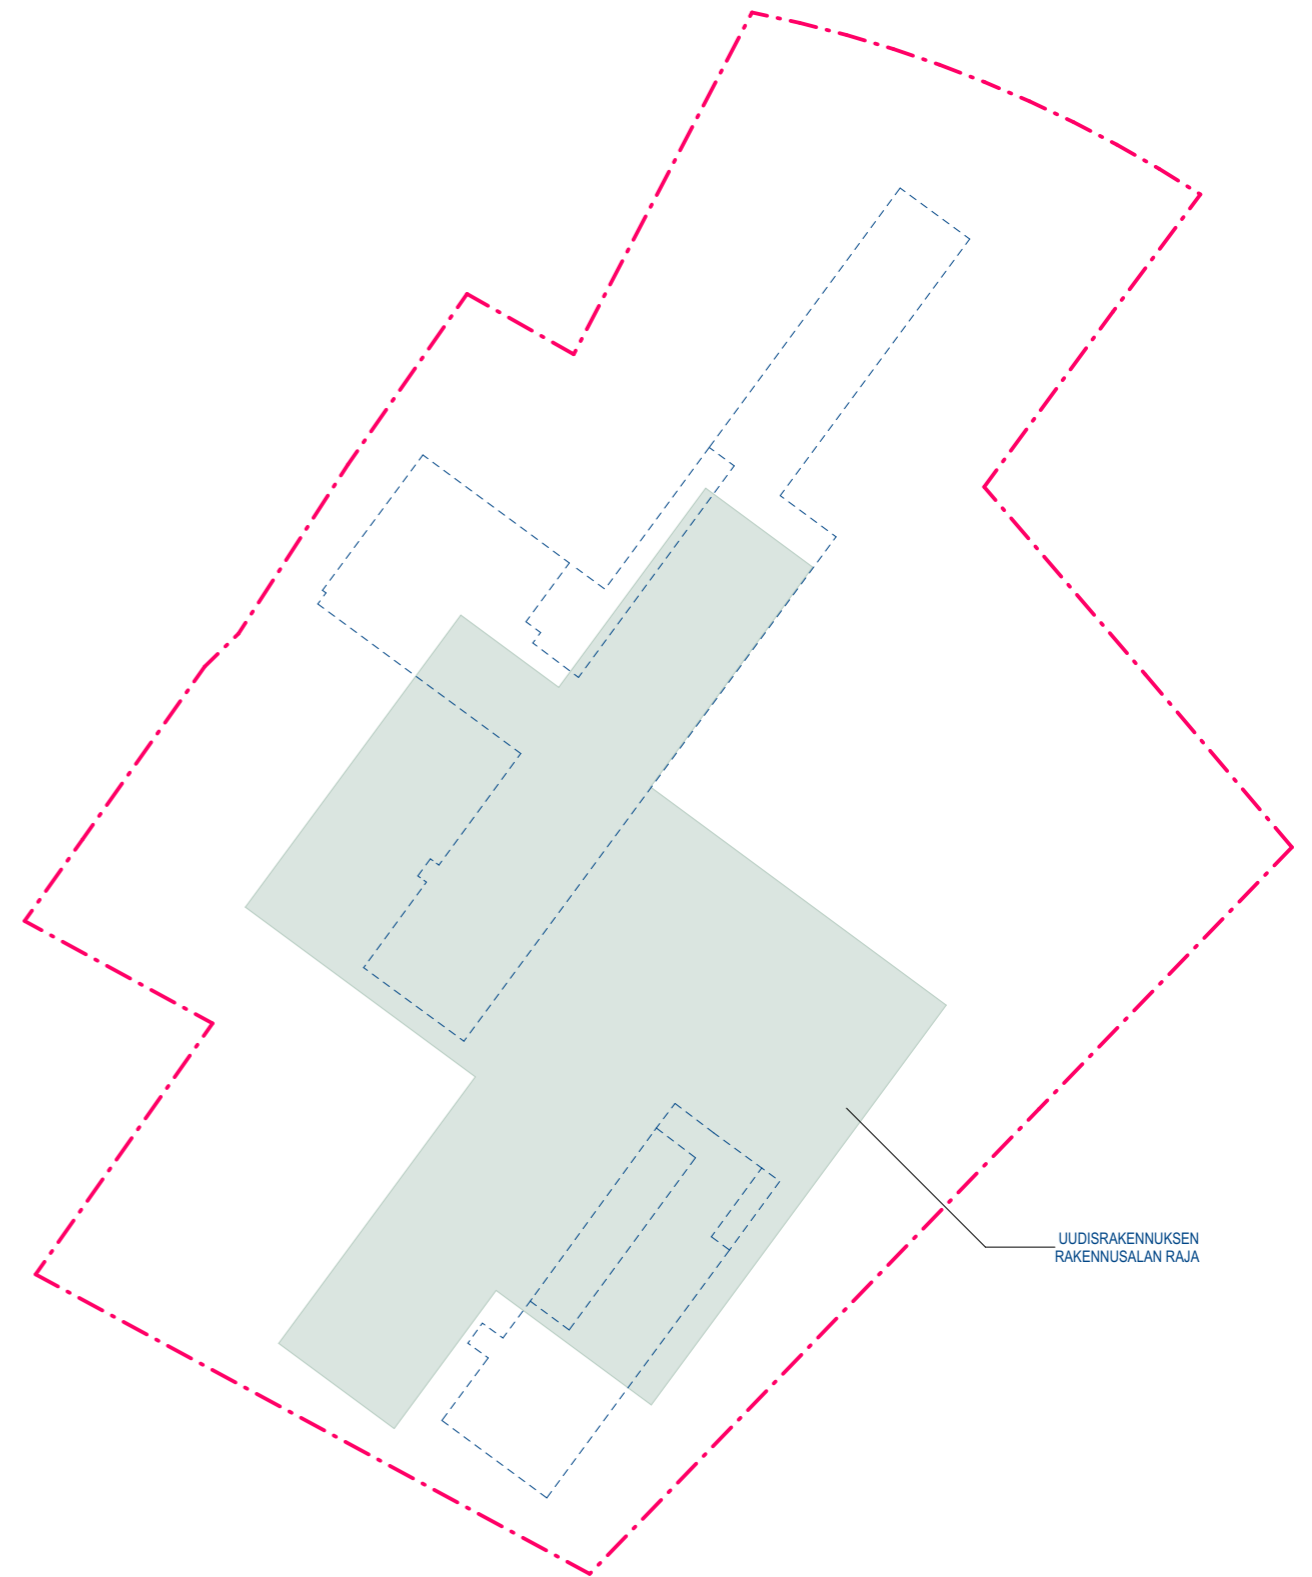

VARTIOKYLÄN KOULU JA PÄIVÄKOTI

RAKENNUSALAN RAJA

1:1000 26.4.2024

UUDET PUUT VISUALISOINNISSA

VARTIOKYLÄN KOULU JA PÄIVÄKOTI

NÄKYMÄ KIVIORTINTIELTÄ

LUONNOS 28.08.2024

JKMM ARKITEHDIT OY — LAPINRINNE 3 — 00100 HELSINKI — +358(0)9 2522 0700 — WWW.JKMM.FI — ETUNIMI.SUKUNIMI@JKMM.FI