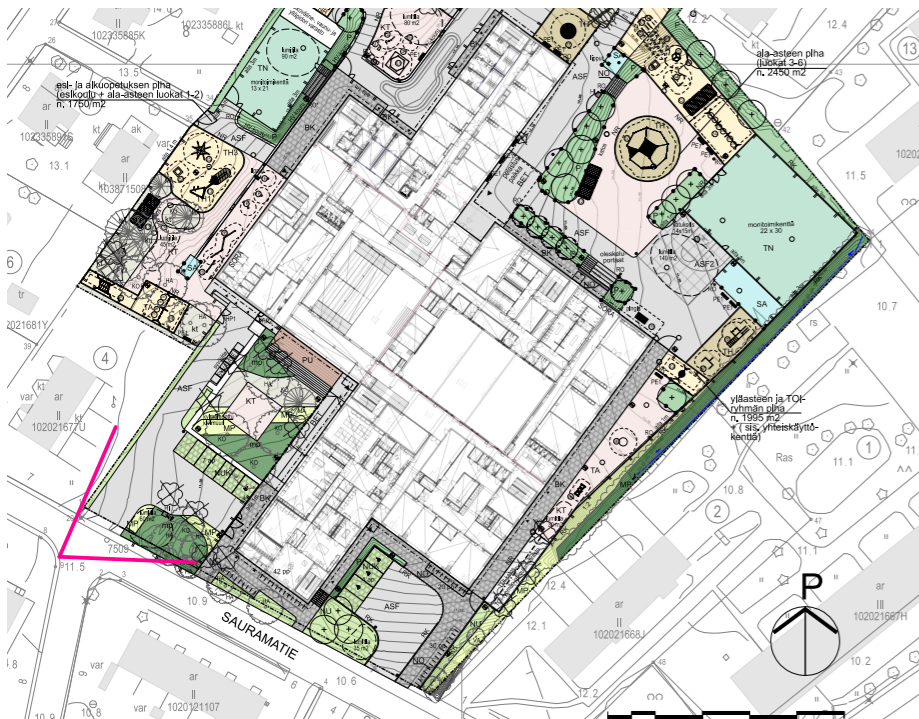

VARTIOKYLÄN KOULU JA PÄIVÄKOTI

RAKENNUSALAN RAJA

1:1000 26.4.2024

UUDET PUUT VISUALISOINNISSA

VARTIOKYLÄN KOULU JA PÄIVÄKOTI

NÄKYMÄ KIVIORTINTIELTÄ

LUONNOS 28.08.2024

JKMM ARKITEHDIT OY — LAPINRINNE 3 — 00100 HELSINKI — +358(0)9 2522 0700 — WWW.JKMM.FI — ETUNIMI.SUKUNIMI@JKMM.FI

UUDET PUUT VISUALISOINNISSA

VARTIOKYLÄN KOULU JA PÄIVÄKOTI

NÄKYMÄ ETELÄISELLE PÄÄSISÄÄNKÄYNNILLE LUONNOS 28.08.2024

JKMM ARKHITEHDIT OY — LAPINRINNE 3 — 00100 HELSINKI — +358(0)9 2522 0700 — WWW.JKMM.FI — ETUNIMI.SUKUNIMI@JKMM.FI