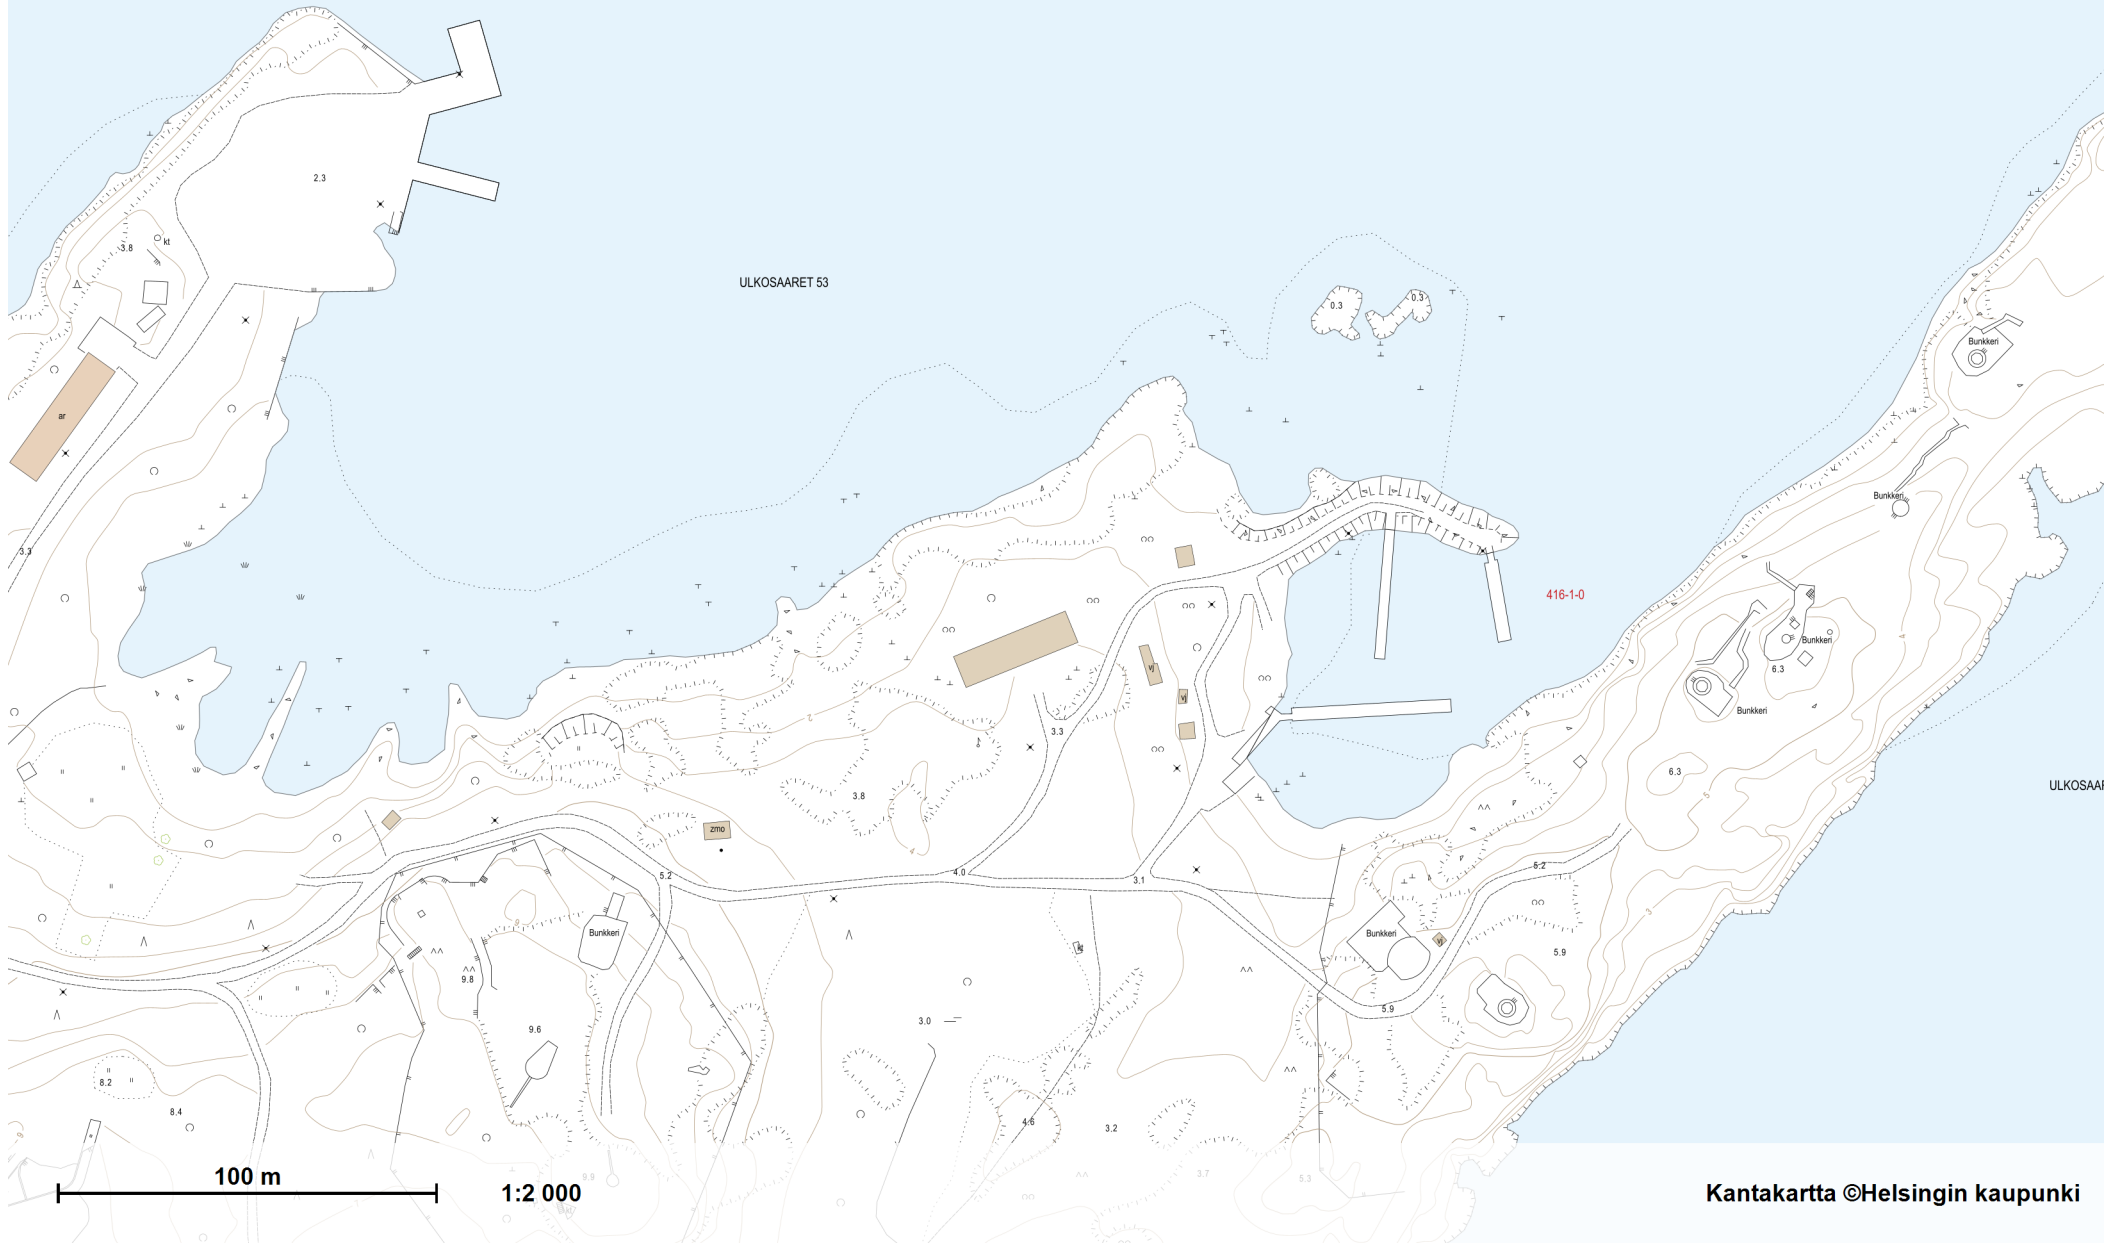

29.5.2020 9.15.35

29.5.2020 9.17.08

ULKOSAARET 53

416-1-0

416-1-0

100 m

1:2 000

Kantakartta ©Helsingin kaupunki