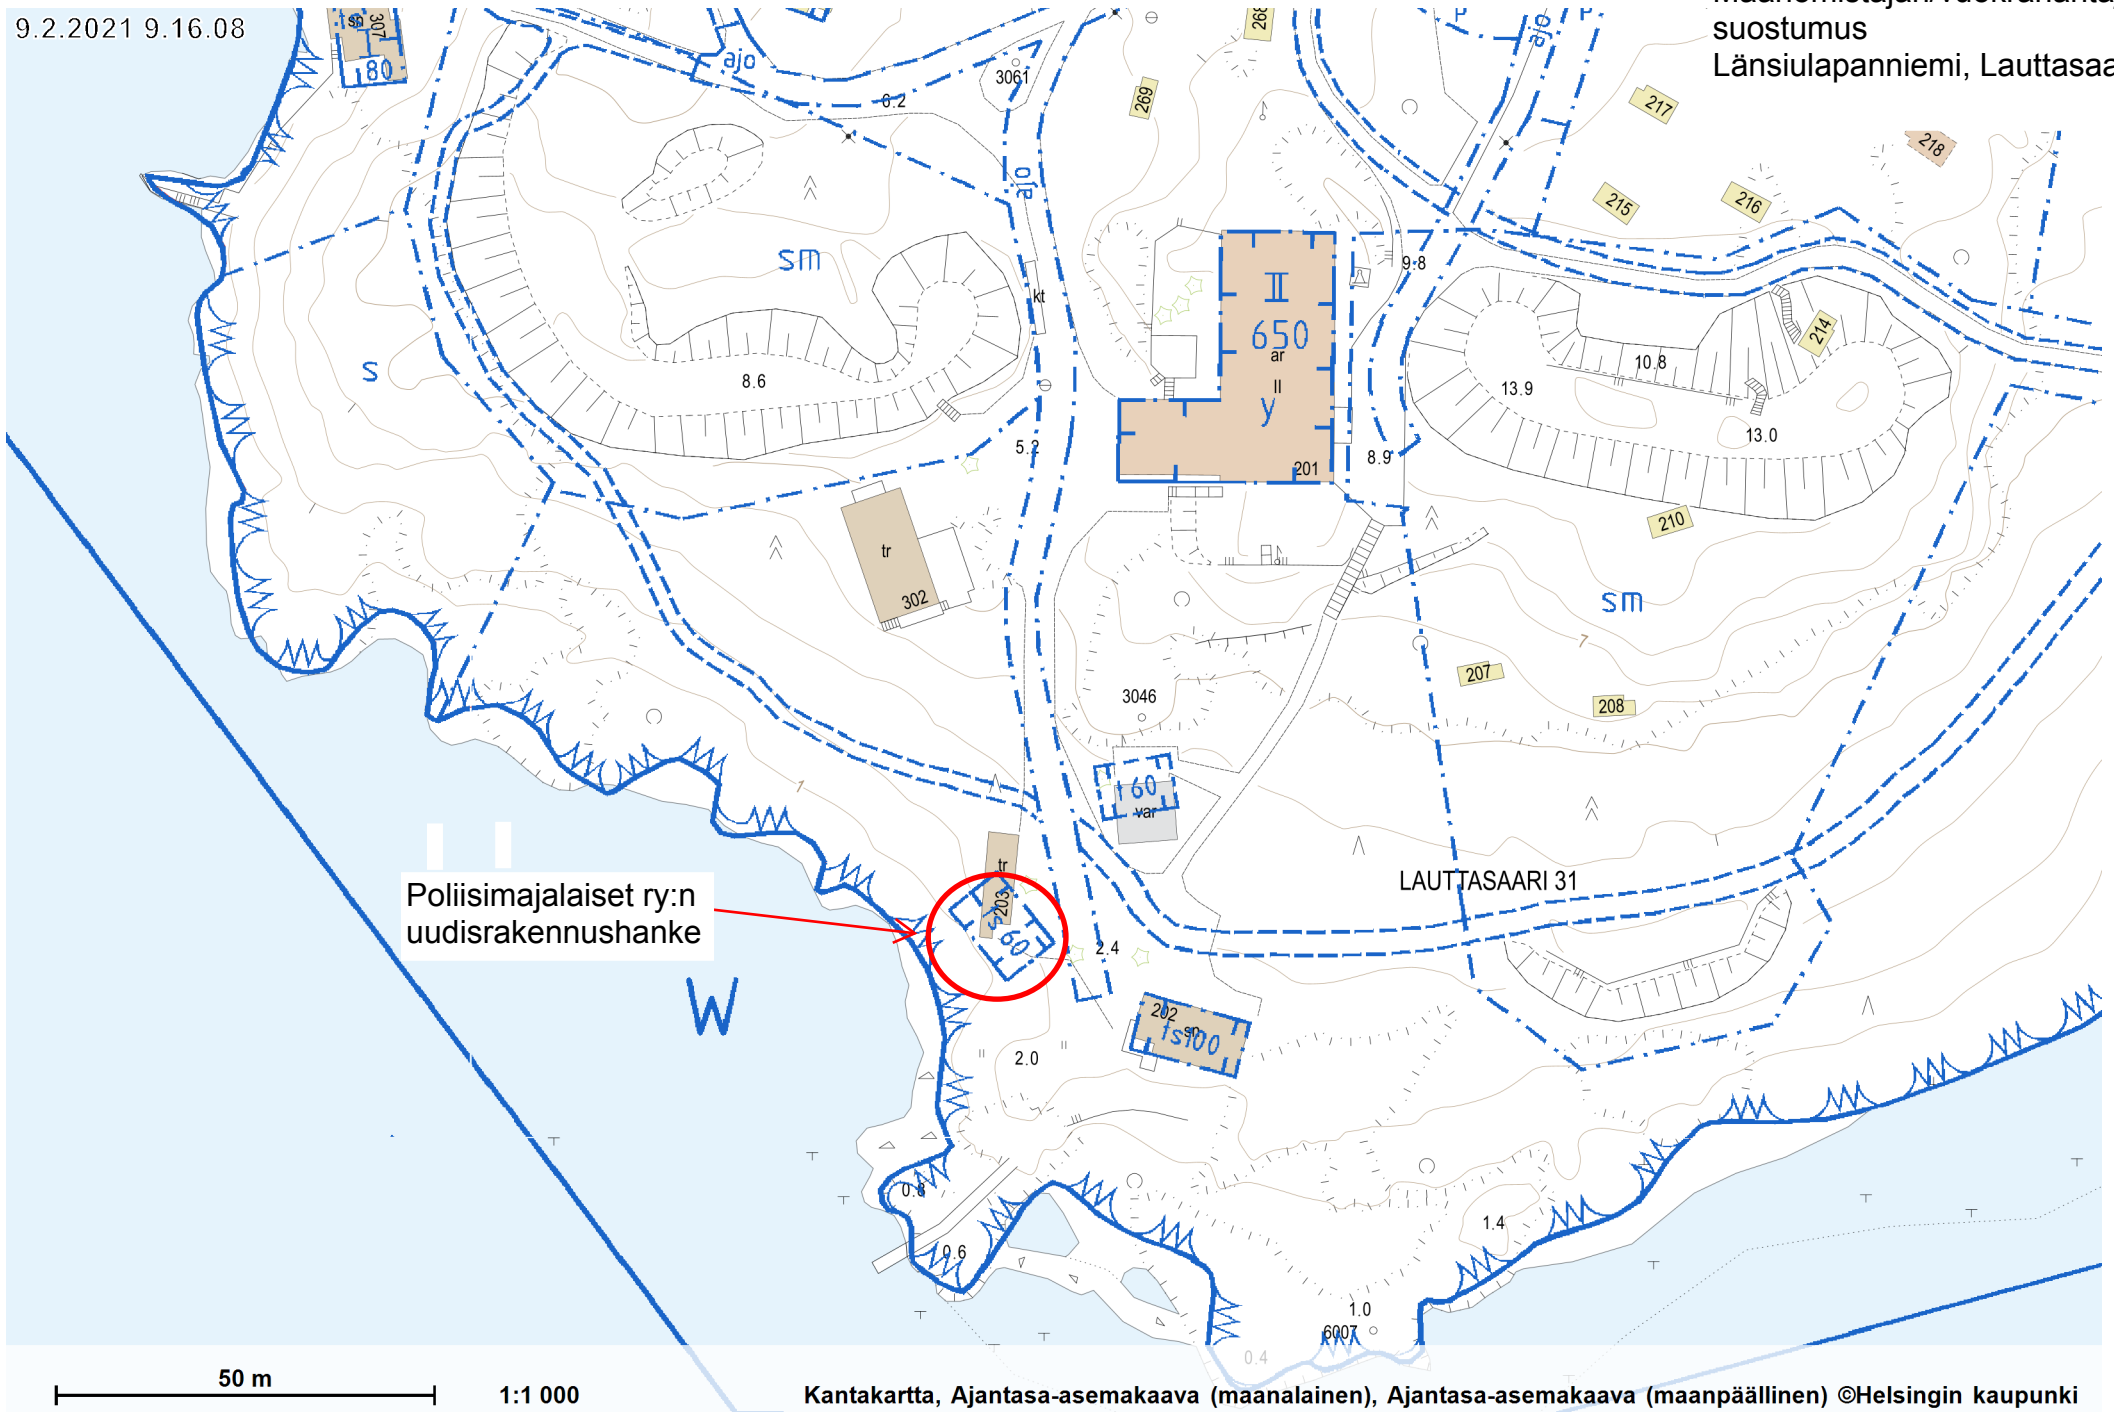

9.2.2021 9.16.08

Maanomistajan/vuokranantajan  
suostumus  
Länsiulapanniemi, Lauttasaari

Poliisimajalaiset ry:n  
uudisrakennushanke

LAUTTASAARI 31

50 m

1:1 000

Kantakartta, Ajantasa-asemakaava (maanalainen), Ajantasa-asemakaava (maanpäällinen) ©Helsingin kaupunki