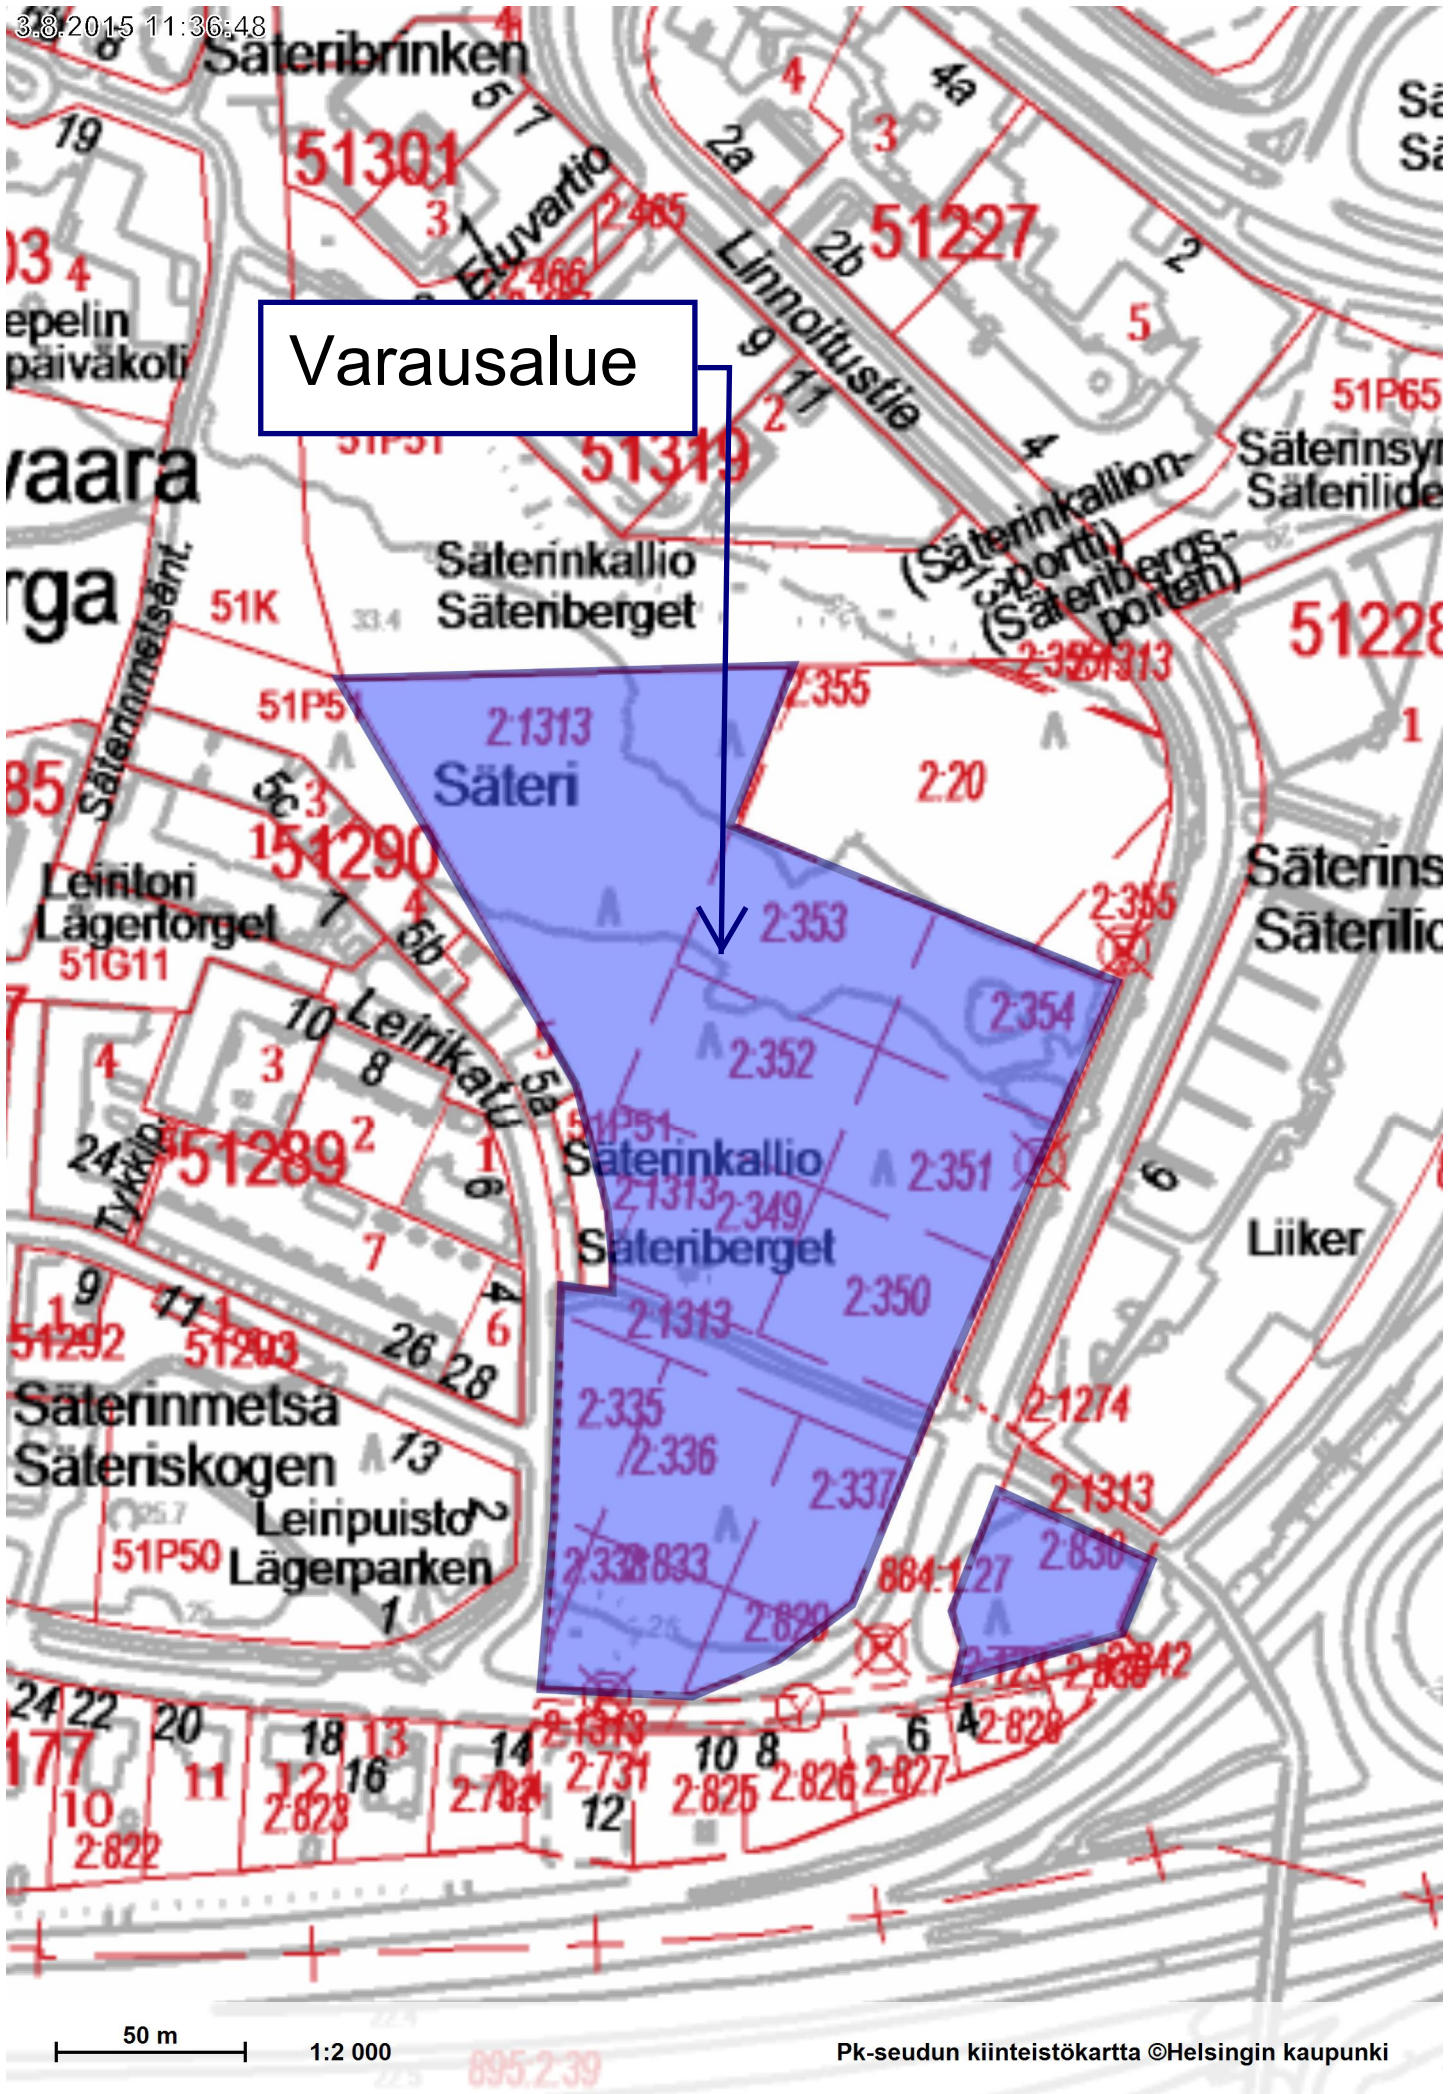

AKALLIO  
ABACKA

KILO

LEPPÄVAARA  
ALBERGA

LAAJALAHTI  
BREDVIK

*Laajalahti  
Bredviken*

KAA  
ANS

PÖHJOIS-TAPIOLA OTANIEMI  
NORRA HAGALUND OTNÄS

**Varausalue**

TTYKUMPU  
GDKULLA

TAPIOLA  
HAGALUND

Varausalue