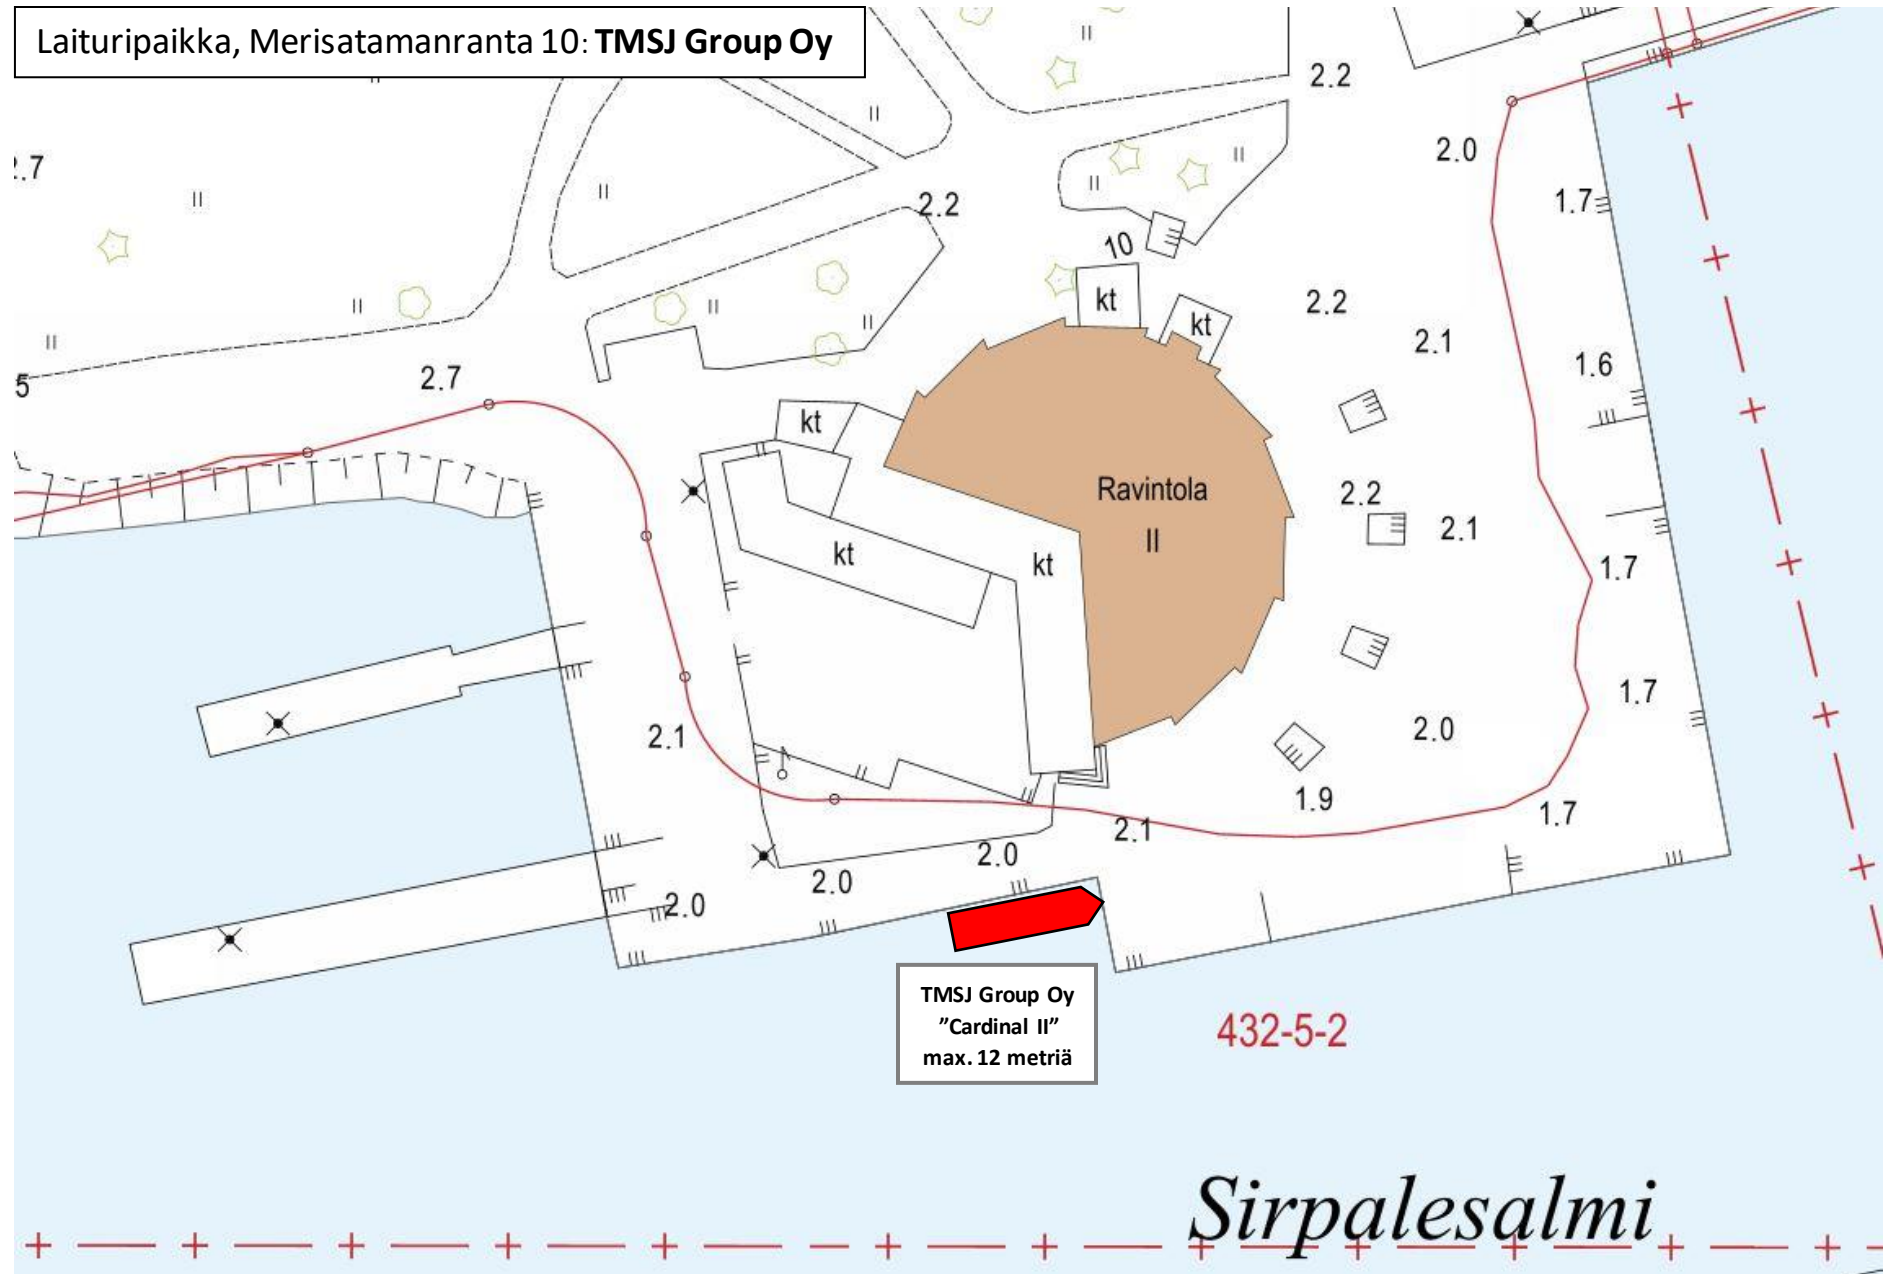

Laituriipaikka, Merisatamanranta 10: TMSJ Group Oy

TMSJ Group Oy  
"Cardinal II"  
max. 12 metriä

432-5-2

*Sirpalesalmi*