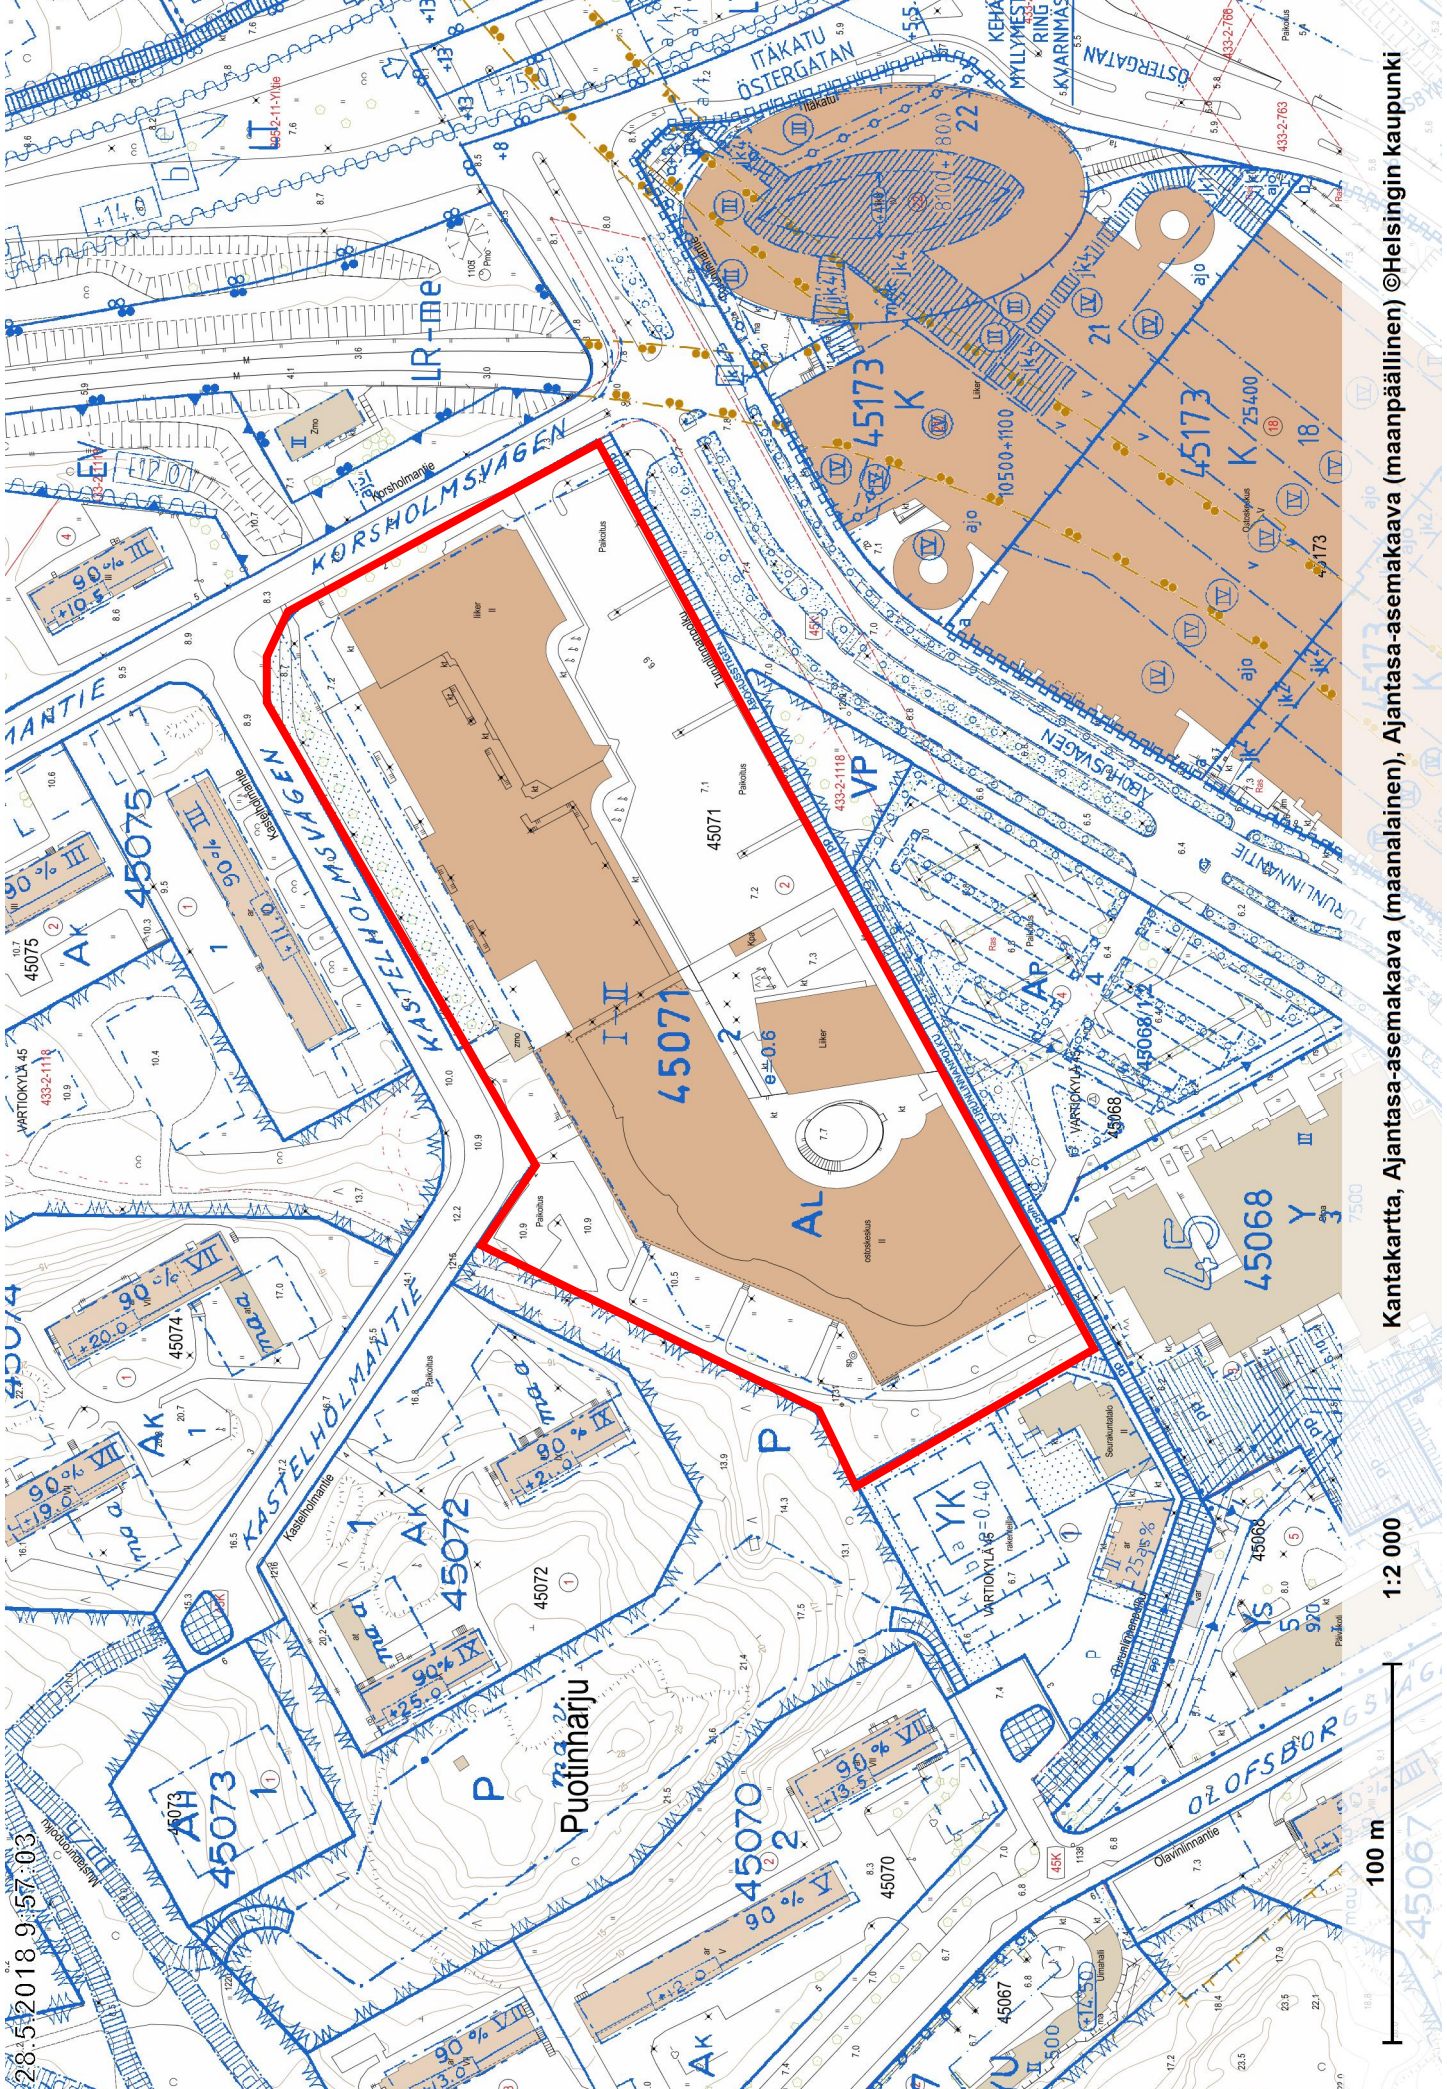

28.5.2018 9:57:03

100 m

1:2 000

Kantakartta, Ajantasa-asekaava (maanalainen), Ajantasa-asekaava (maapäällinen) ©Helsingin kaupunki