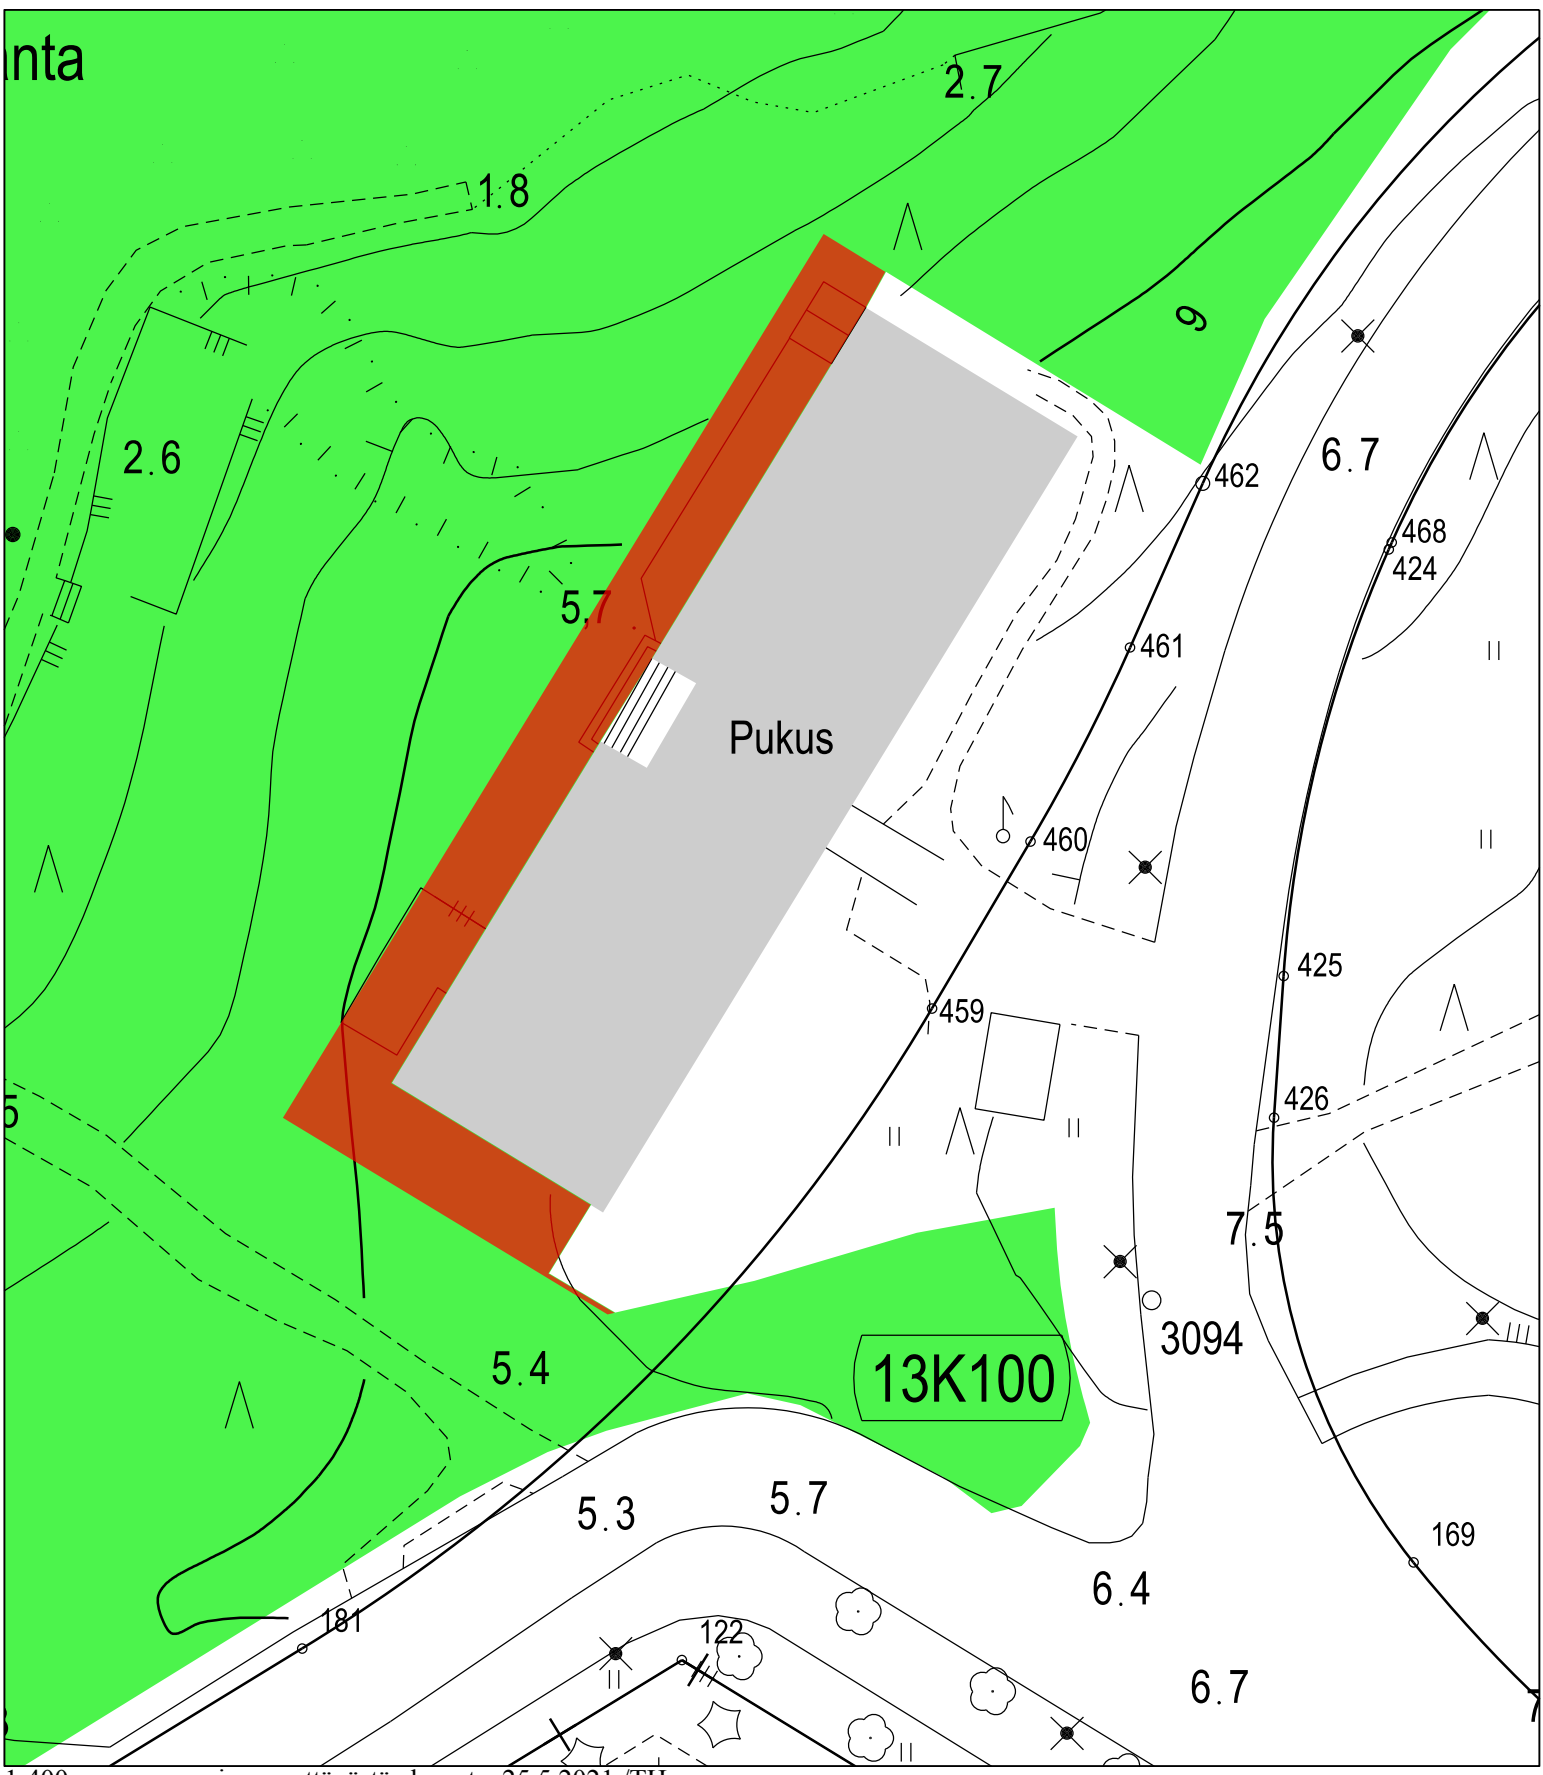

Kartta sisäisesti kulttuurin ja vapaa-ajan toimialalle vuokratun alueen (Y3113-2) pienentämisestä, uusi pinta-ala n. 79 317 m²

 Pienennettävä alue, n. 272 m²

nta

1:400, suurennos pienennettävästä alueesta, 25.5.2021 /TH