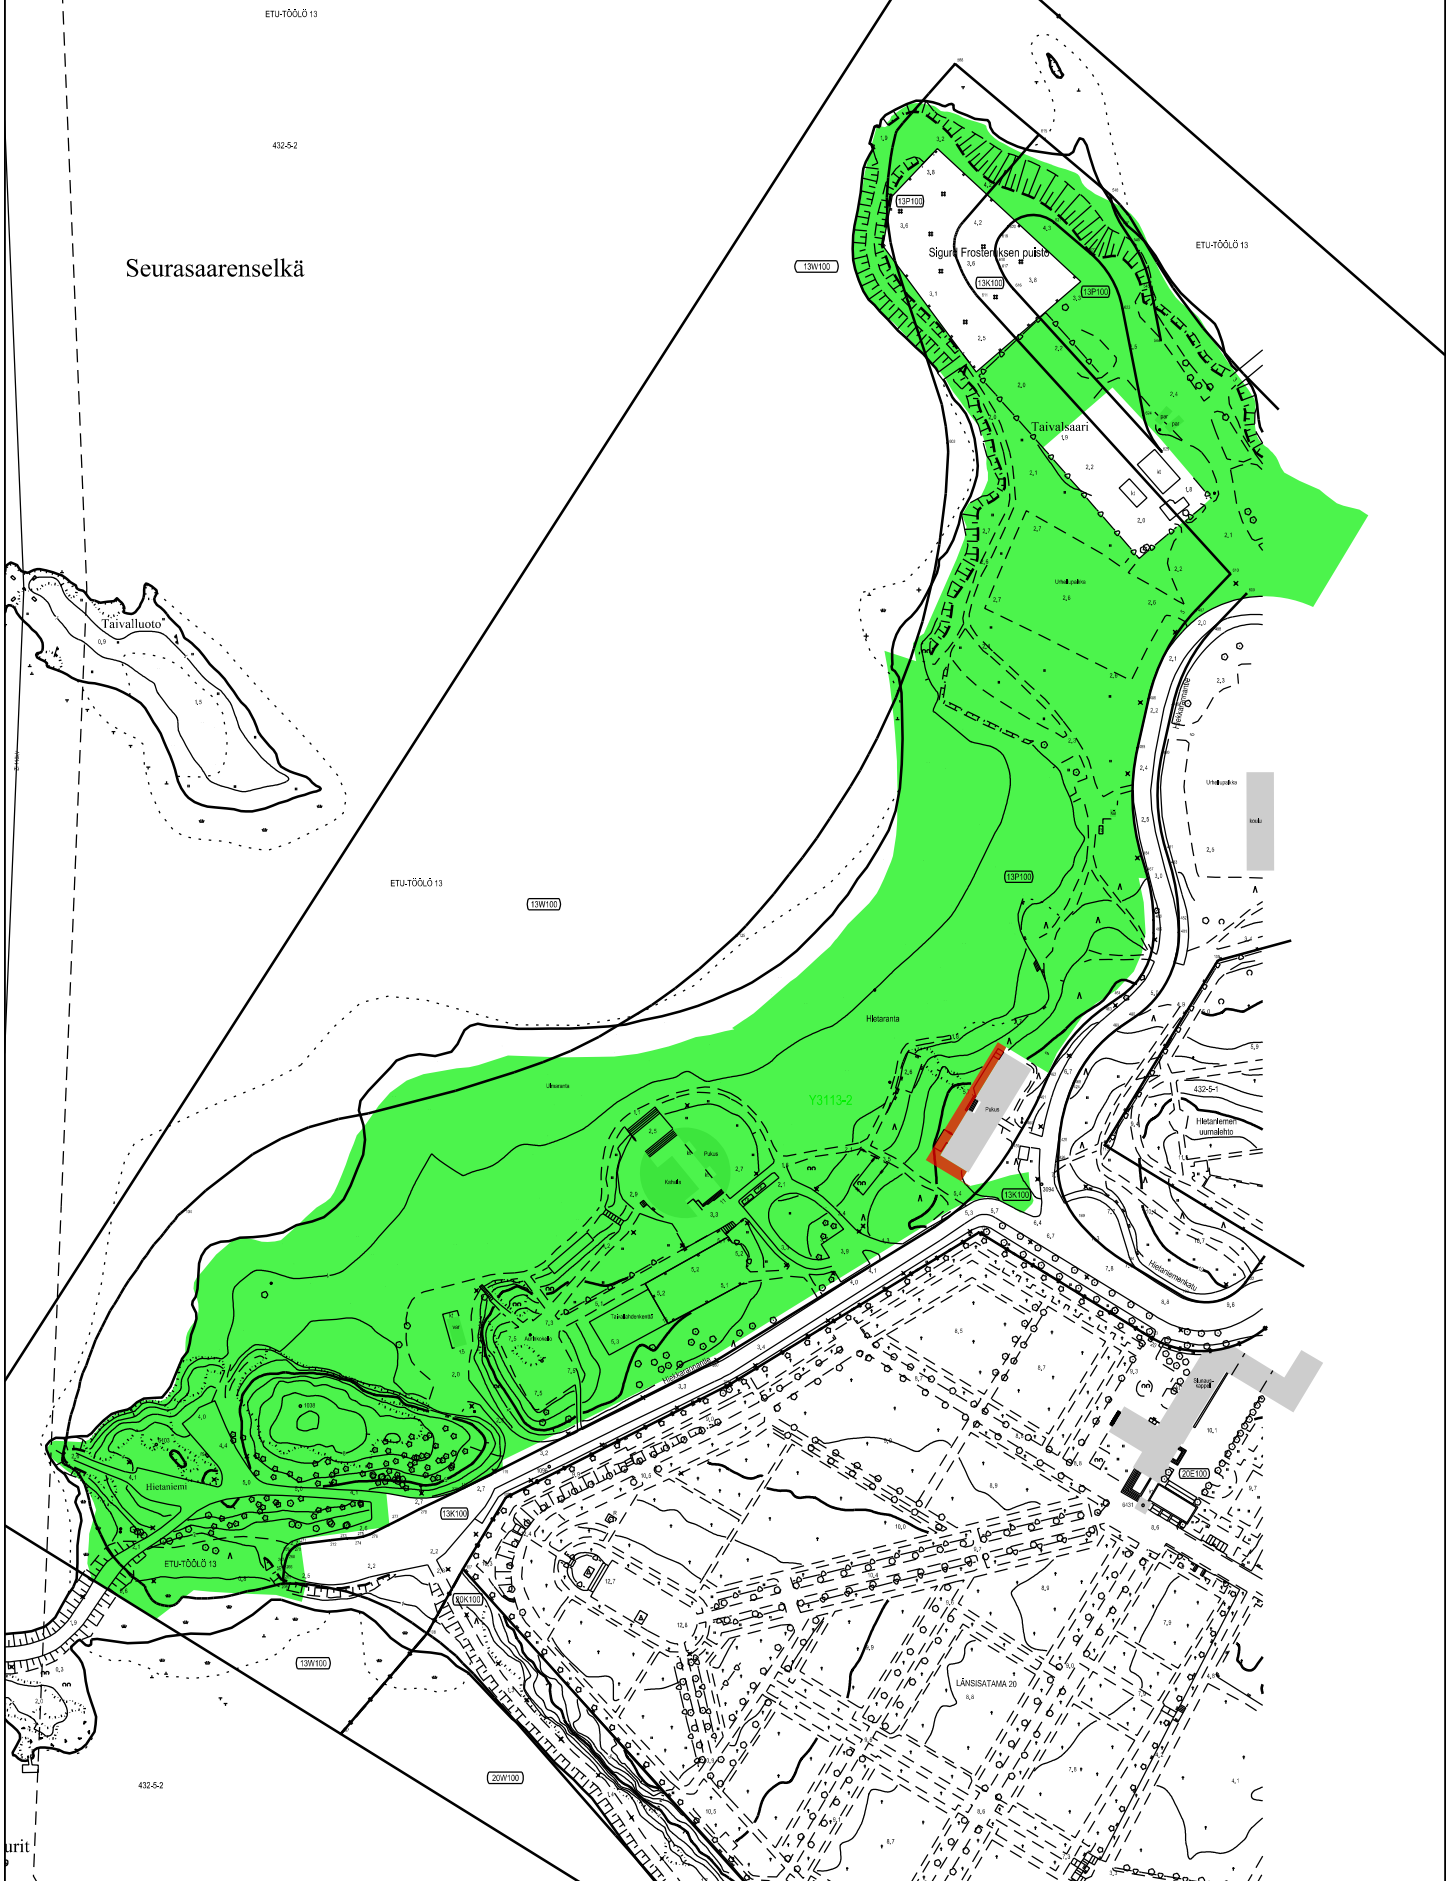

Kartta sisäisesti kulttuurin ja vapaa-ajan toimialalle vuokratun alueen (Y3113-2) pienentämisestä, uusi pinta-ala n. 79 317 m²

 Pienennettävä alue, n. 272 m²

nta

1:400, suurennos pienennettävästä alueesta, 25.5.2021 /TH