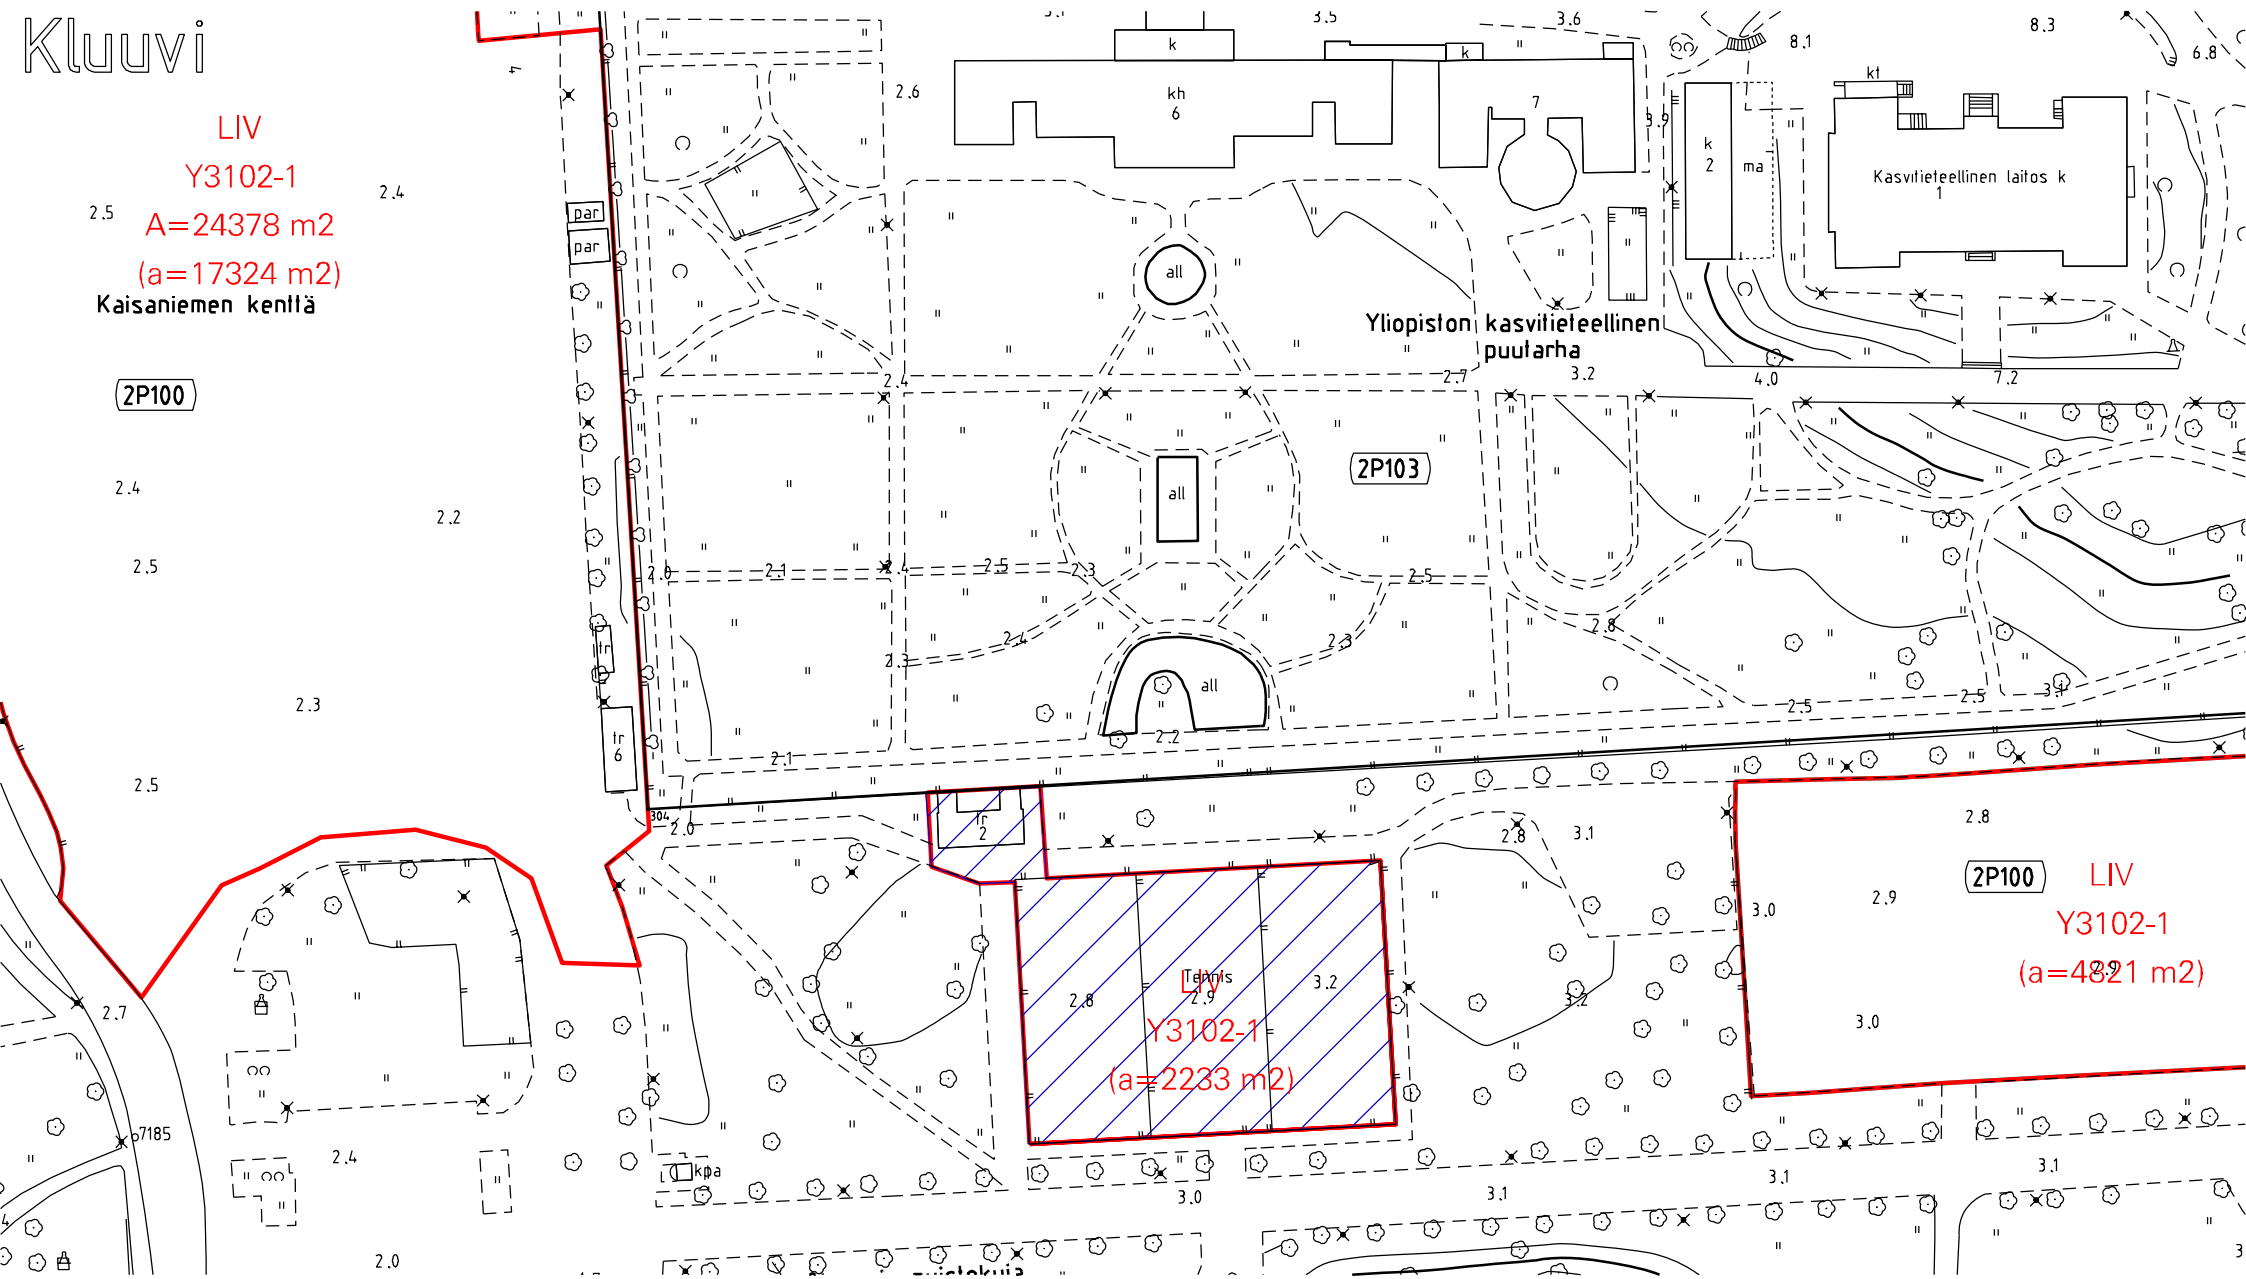

# Kluuvi

LIV  
Y3102-1  
A=24378 m<sup>2</sup>  
(a=17324 m<sup>2</sup>)  
Kaisaniemen kenttä

2P100

2P100 LIV  
Y3102-1  
(a=4821 m<sup>2</sup>)

Vuokra-alue: osa kiinteistöstä 091-002-9903-0100, pinta-ala 2233 m<sup>2</sup>