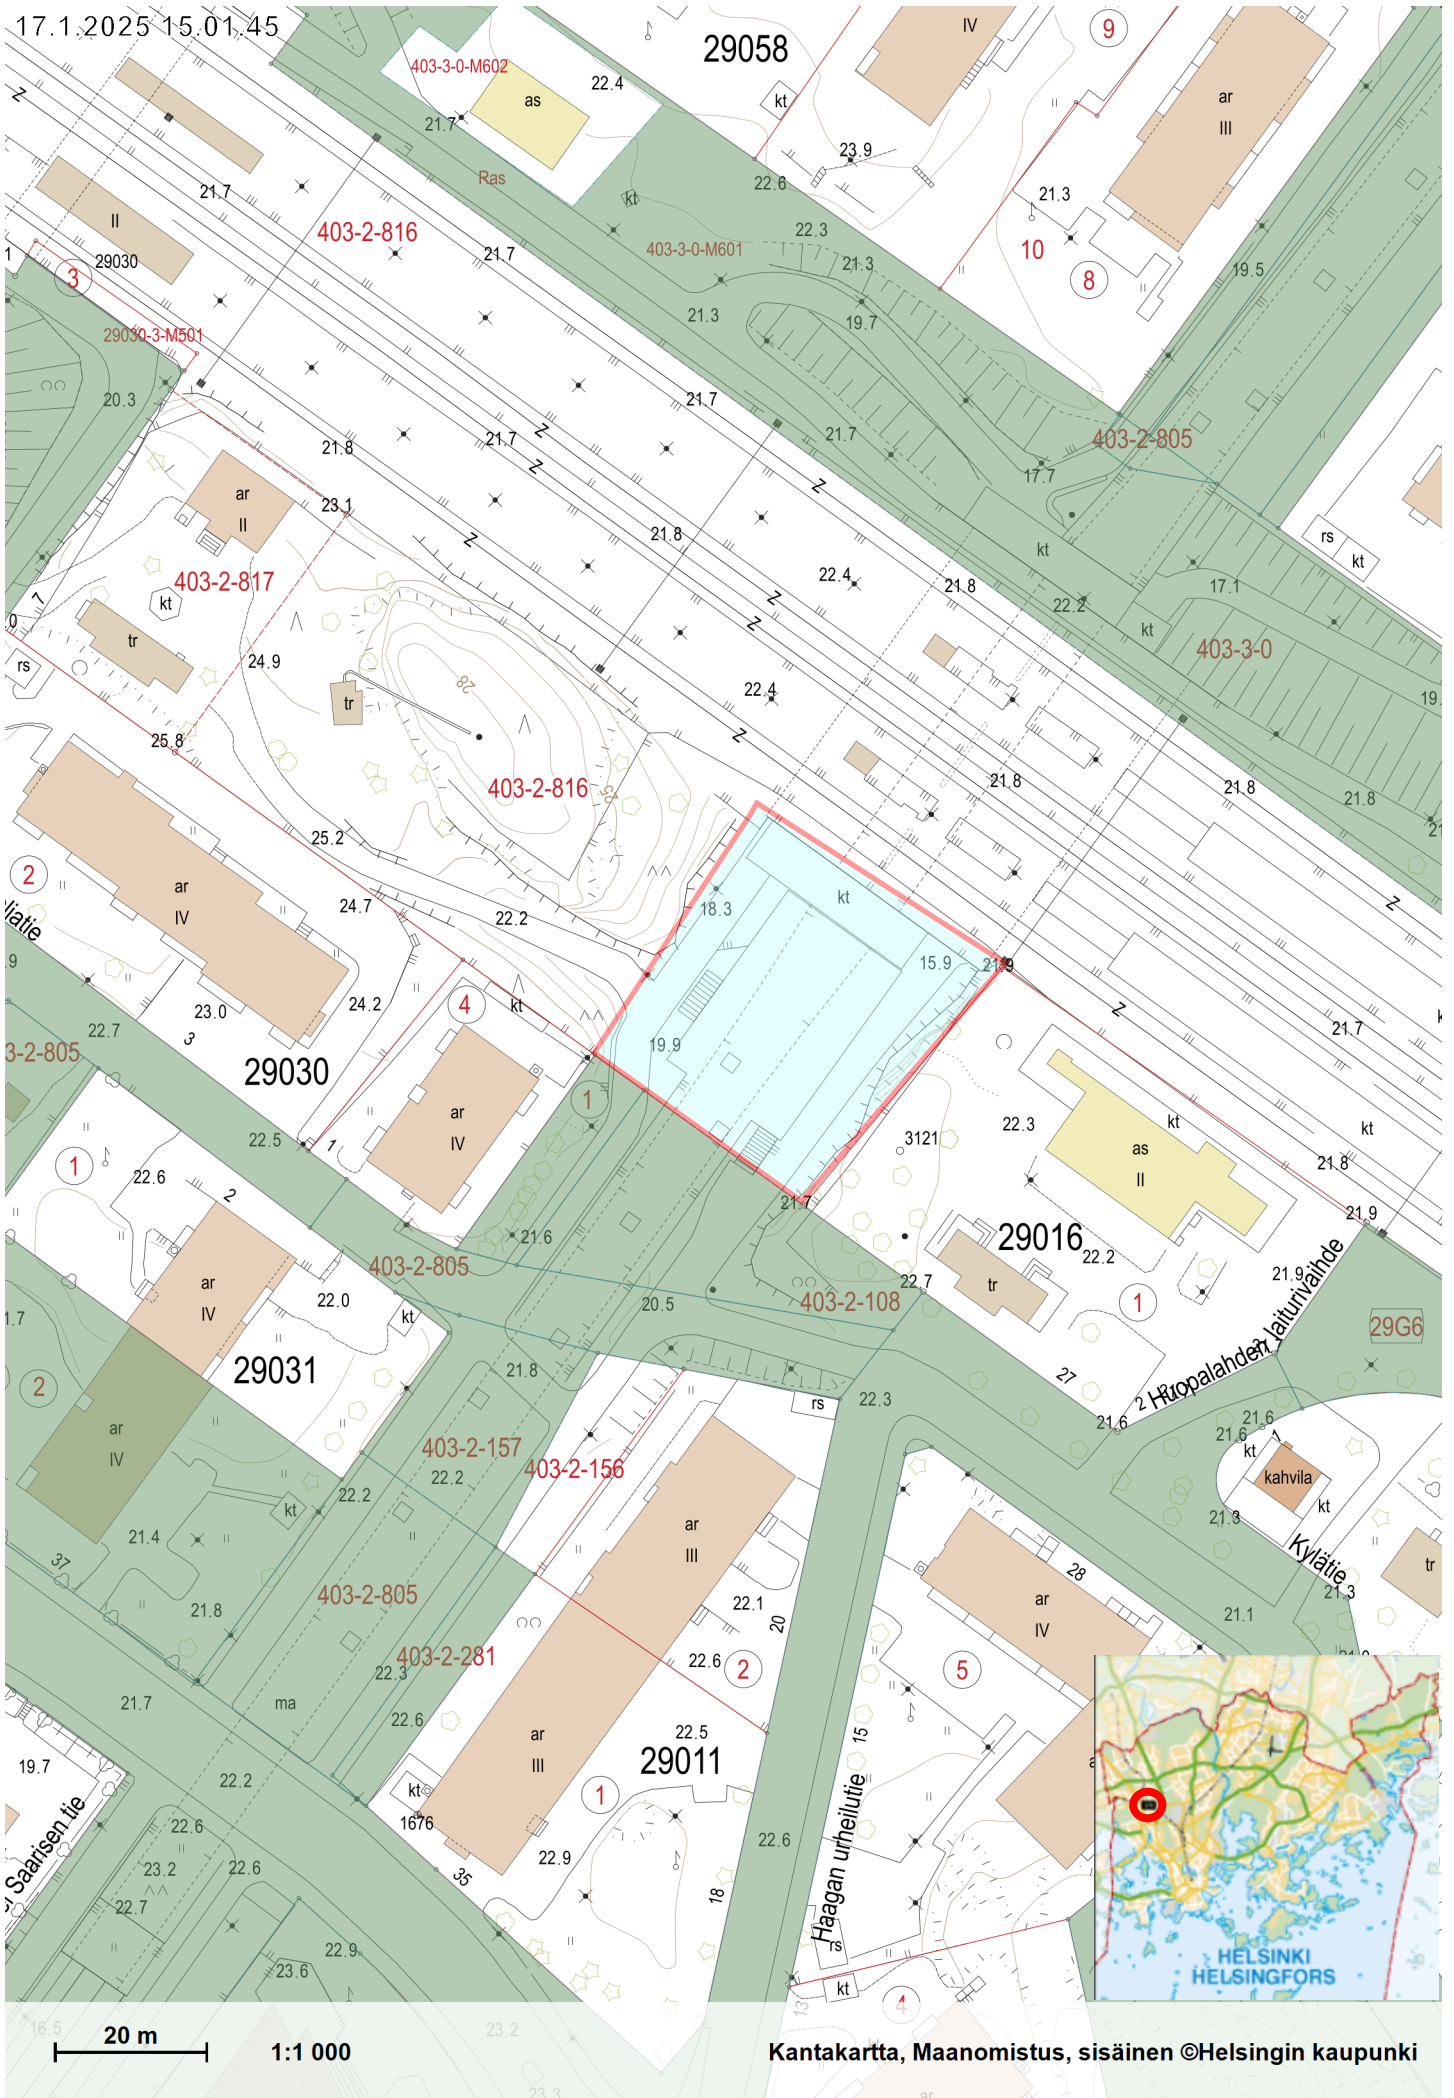

17.1.2025 15.01.45

29058

20 m

1:1 000

Kantakartta, Maanomistus, sisäinen ©Helsingin kaupunki