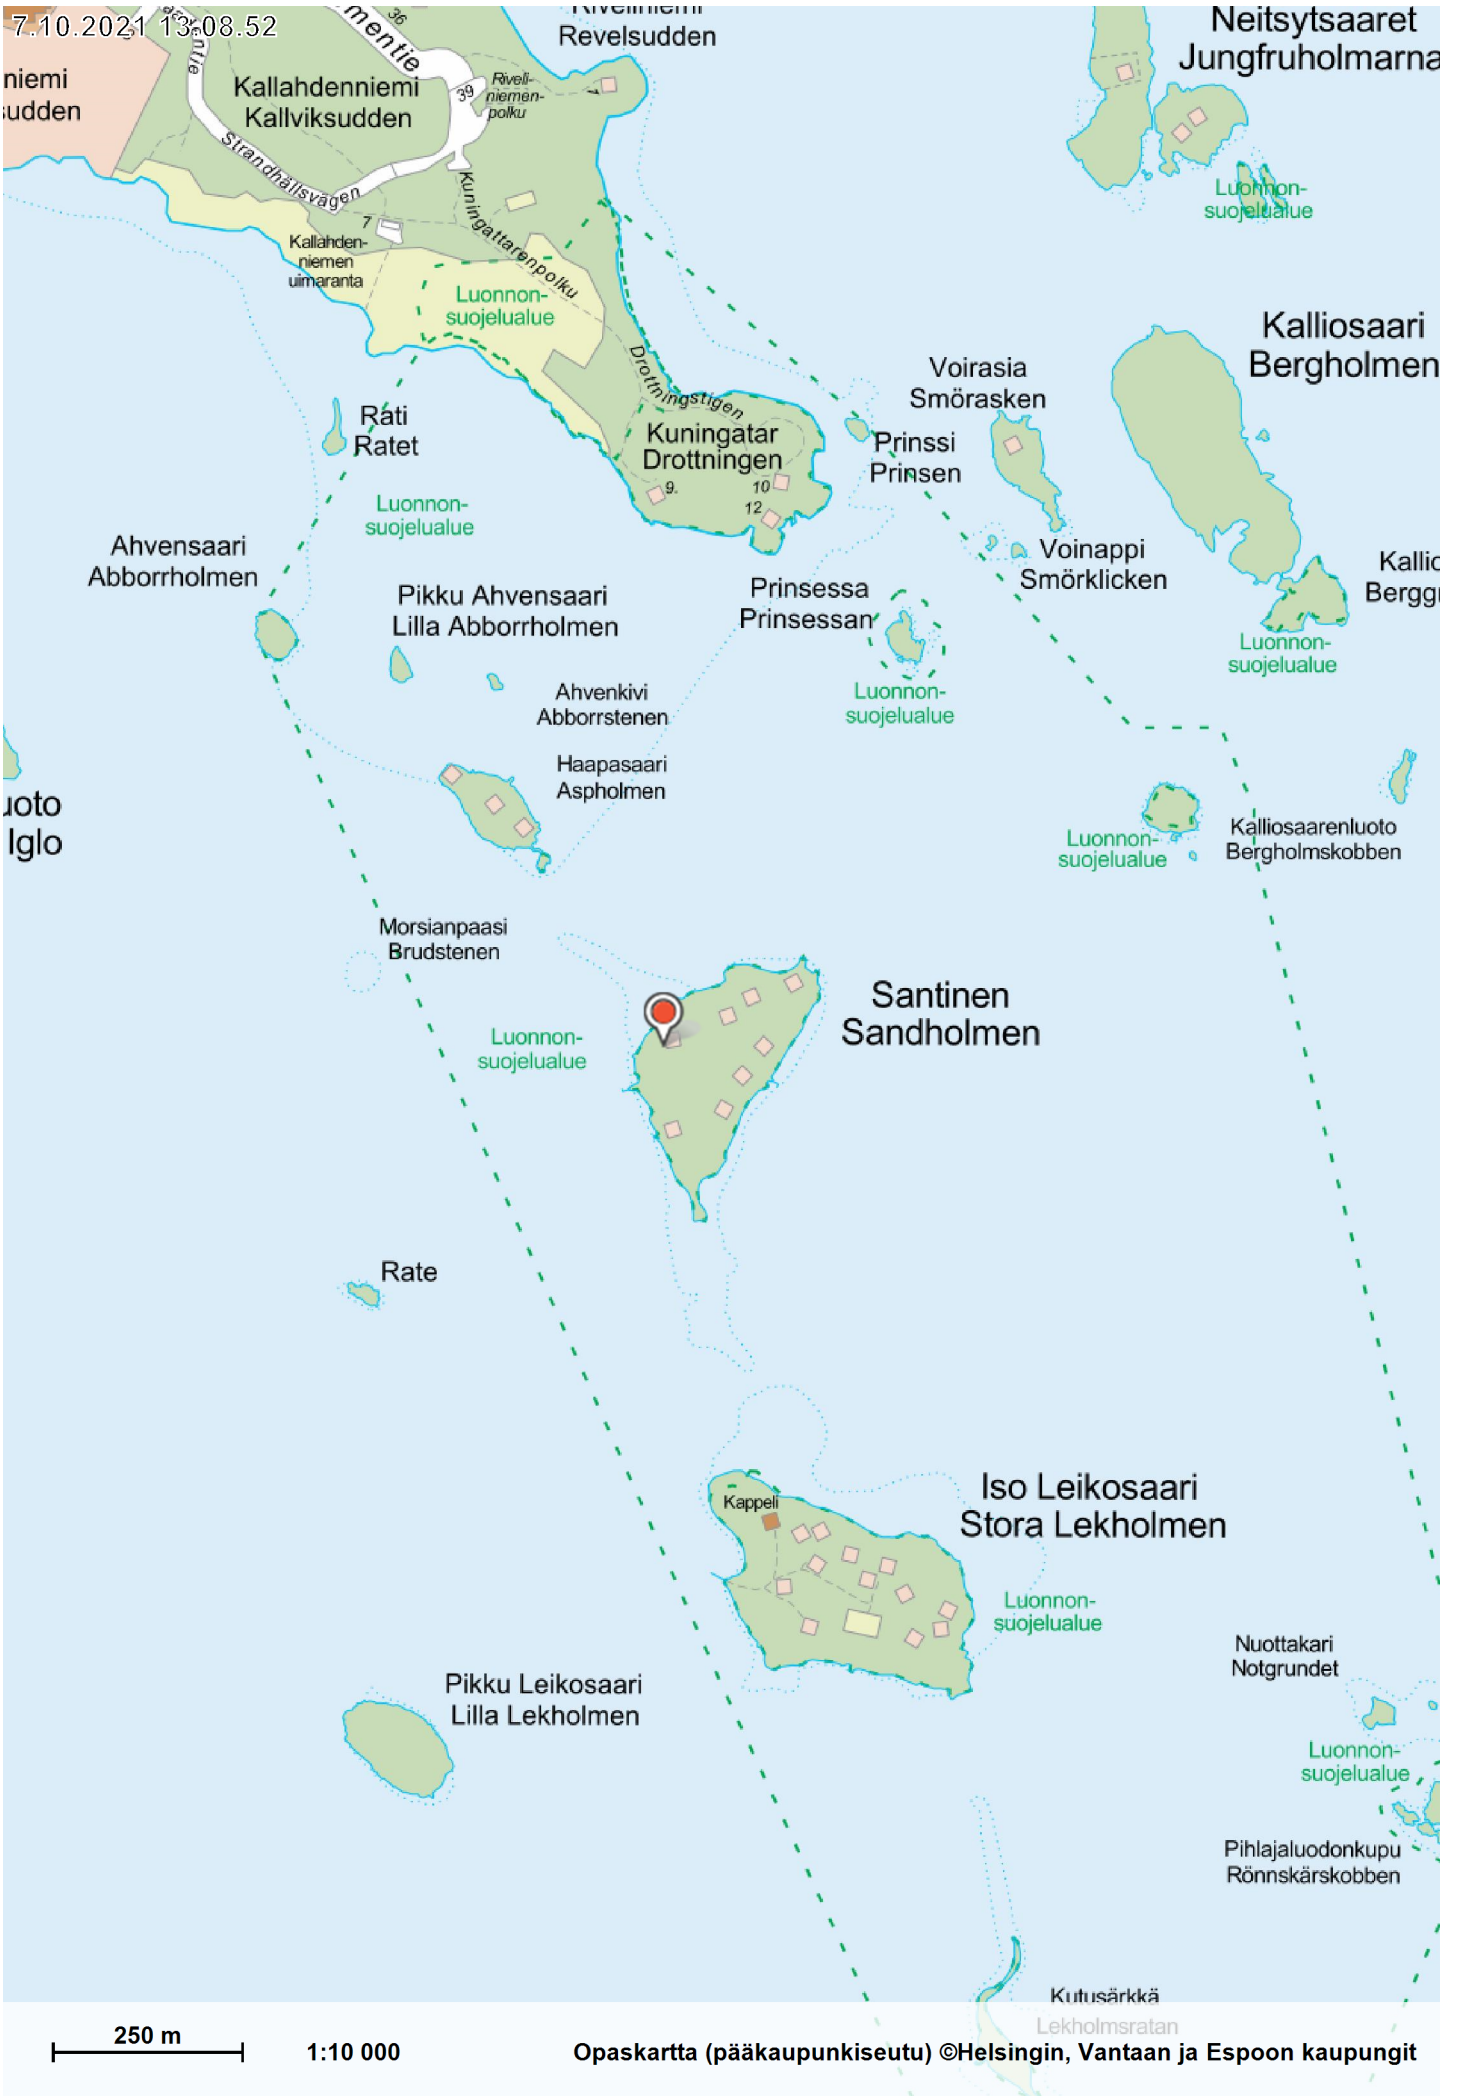

7.10.2021 13:08.52

250 m

1:10 000

Opaskartta (pääkaupunkiseutu) ©Helsingin, Vantaan ja Espoon kaupungit