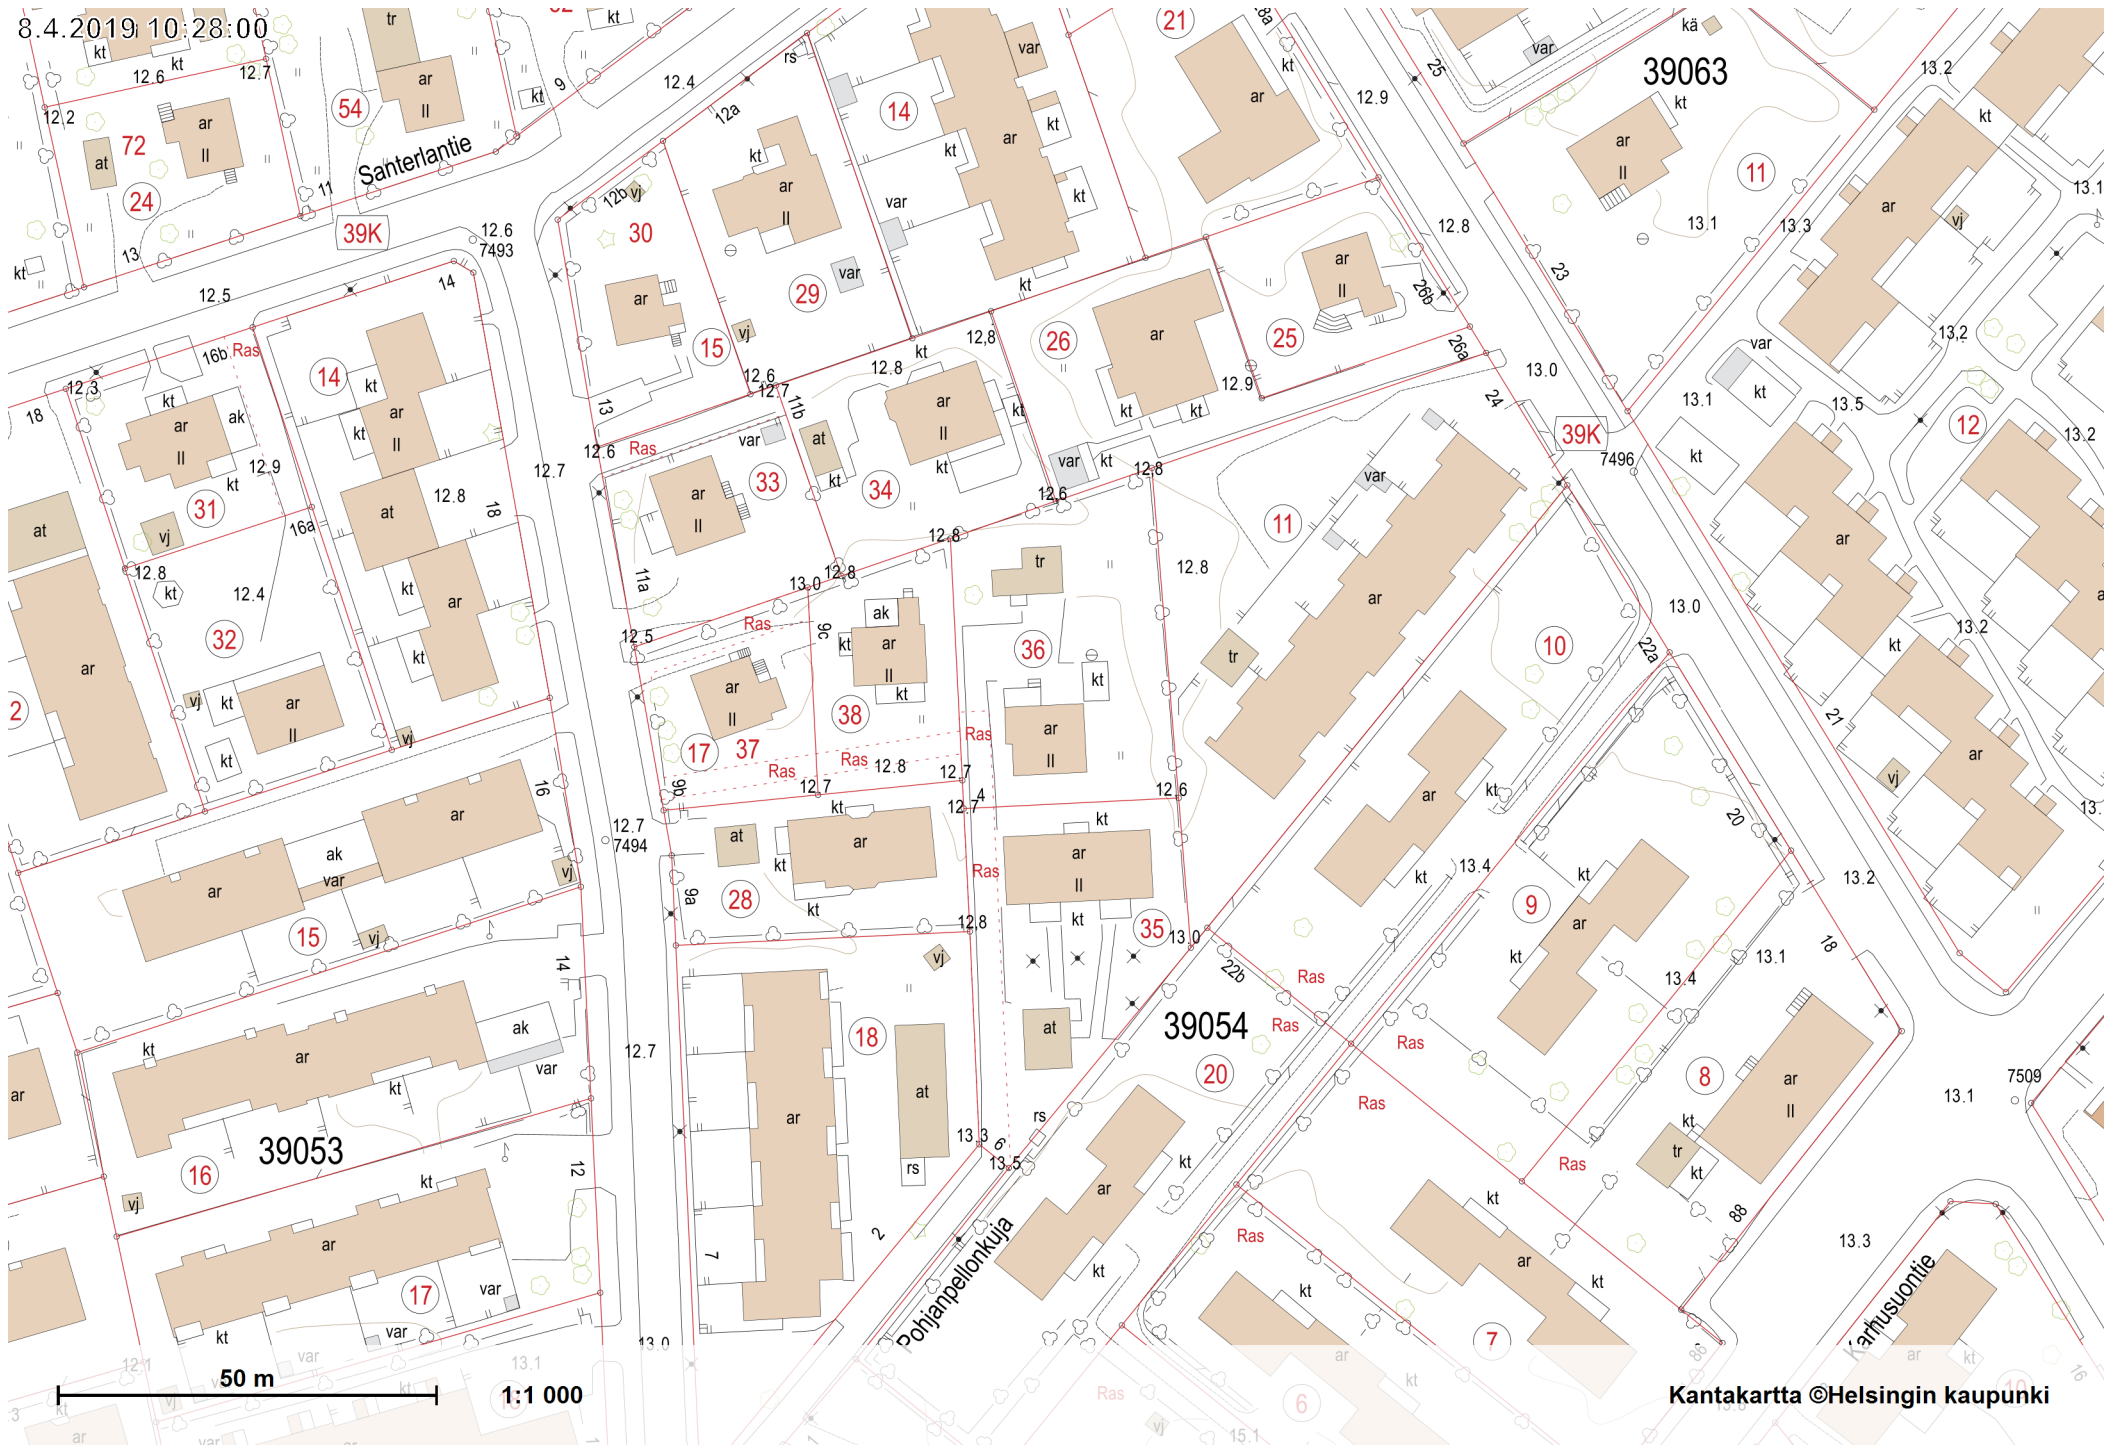

8.4.2019 10:28:00

50 m 1:1 000

Kantakartta ©Helsingin kaupunki