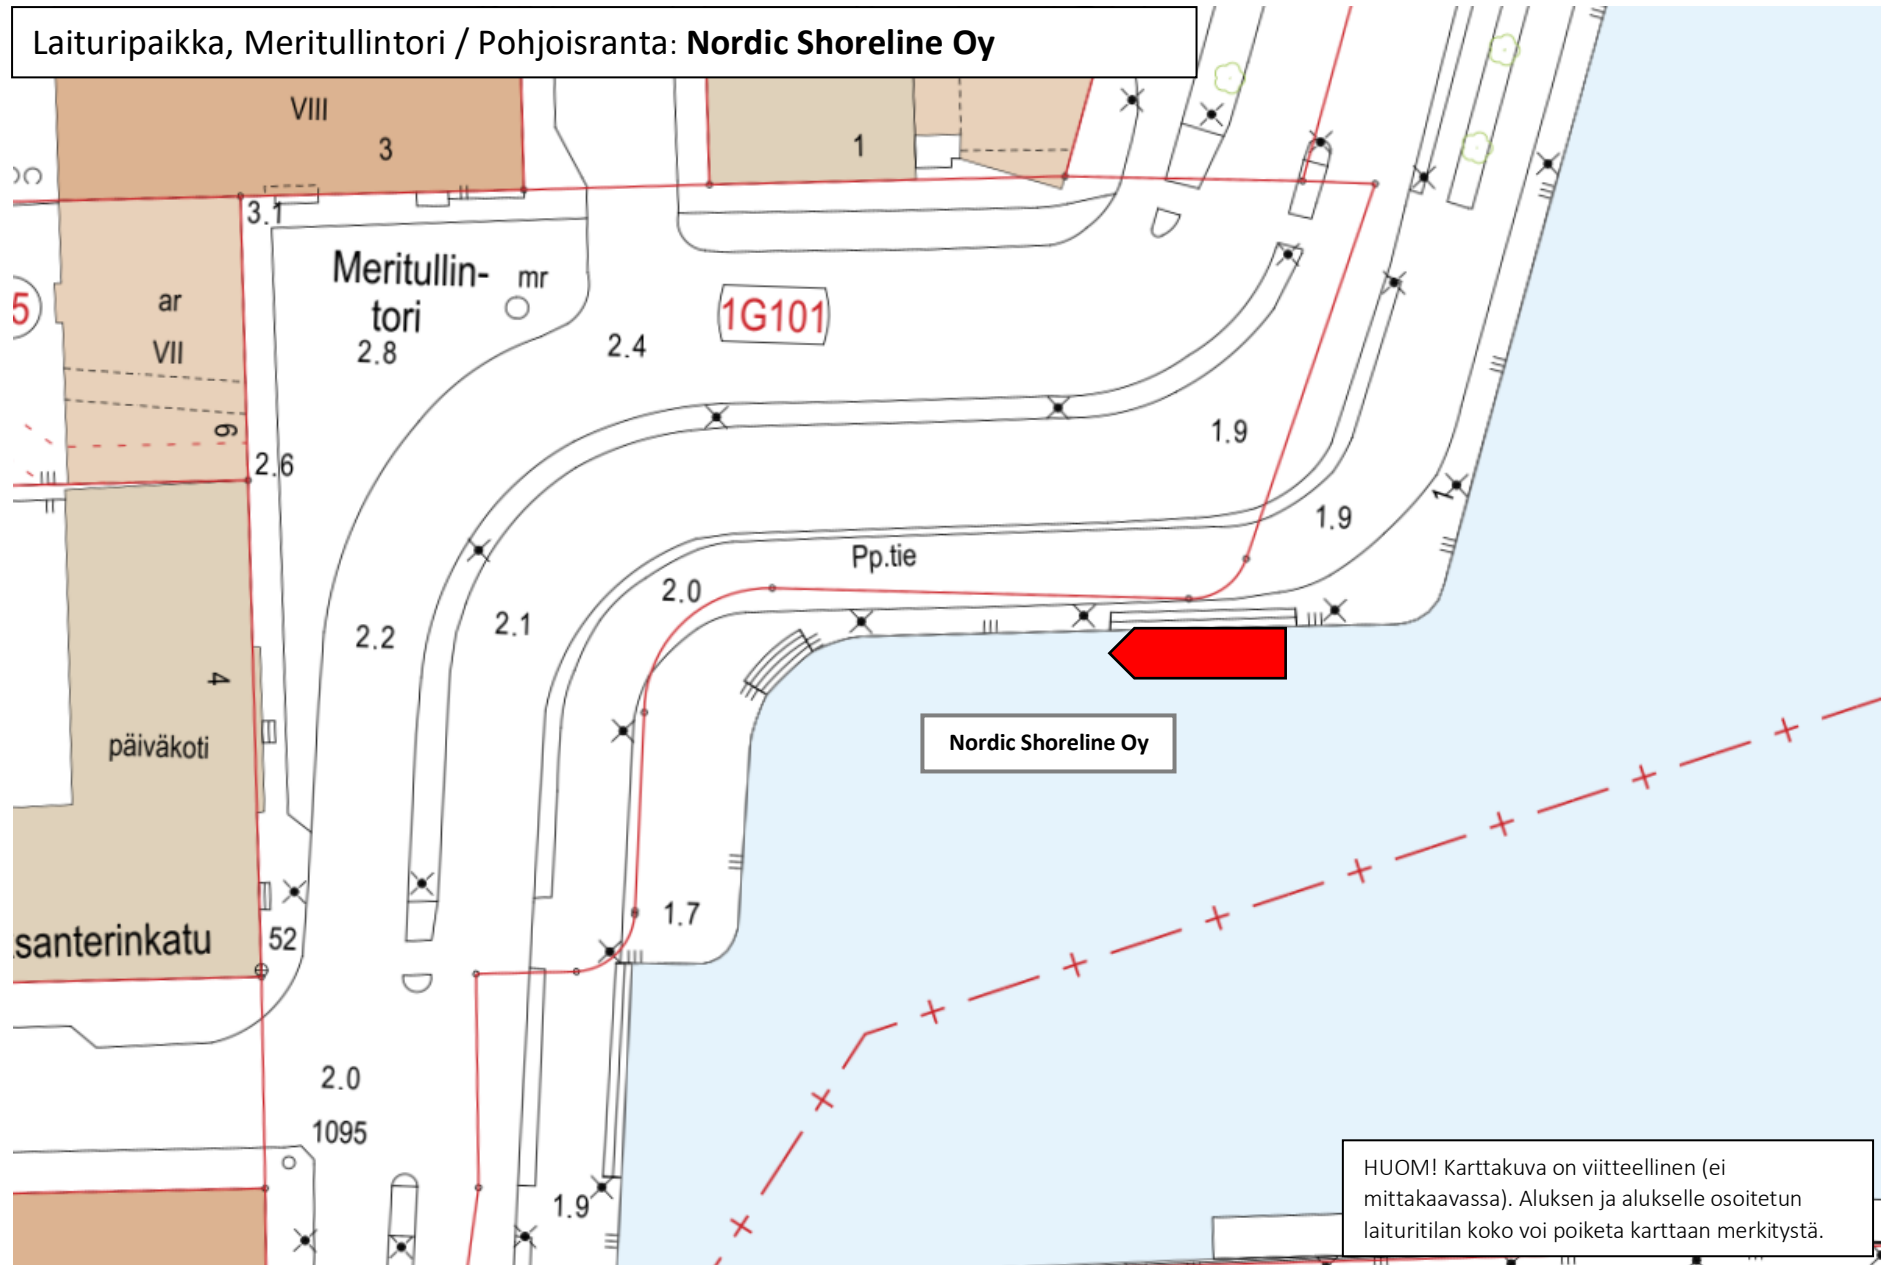

Laituriipaikka, Meritullintori / Pohjoisranta: **Nordic Shoreline Oy**

HUOM! Karttakuva on viitteellinen (ei mittakaavassa). Aluksen ja alukselle osoitetun laituri-tilan koko voi poiketa karttaan merkitystä.