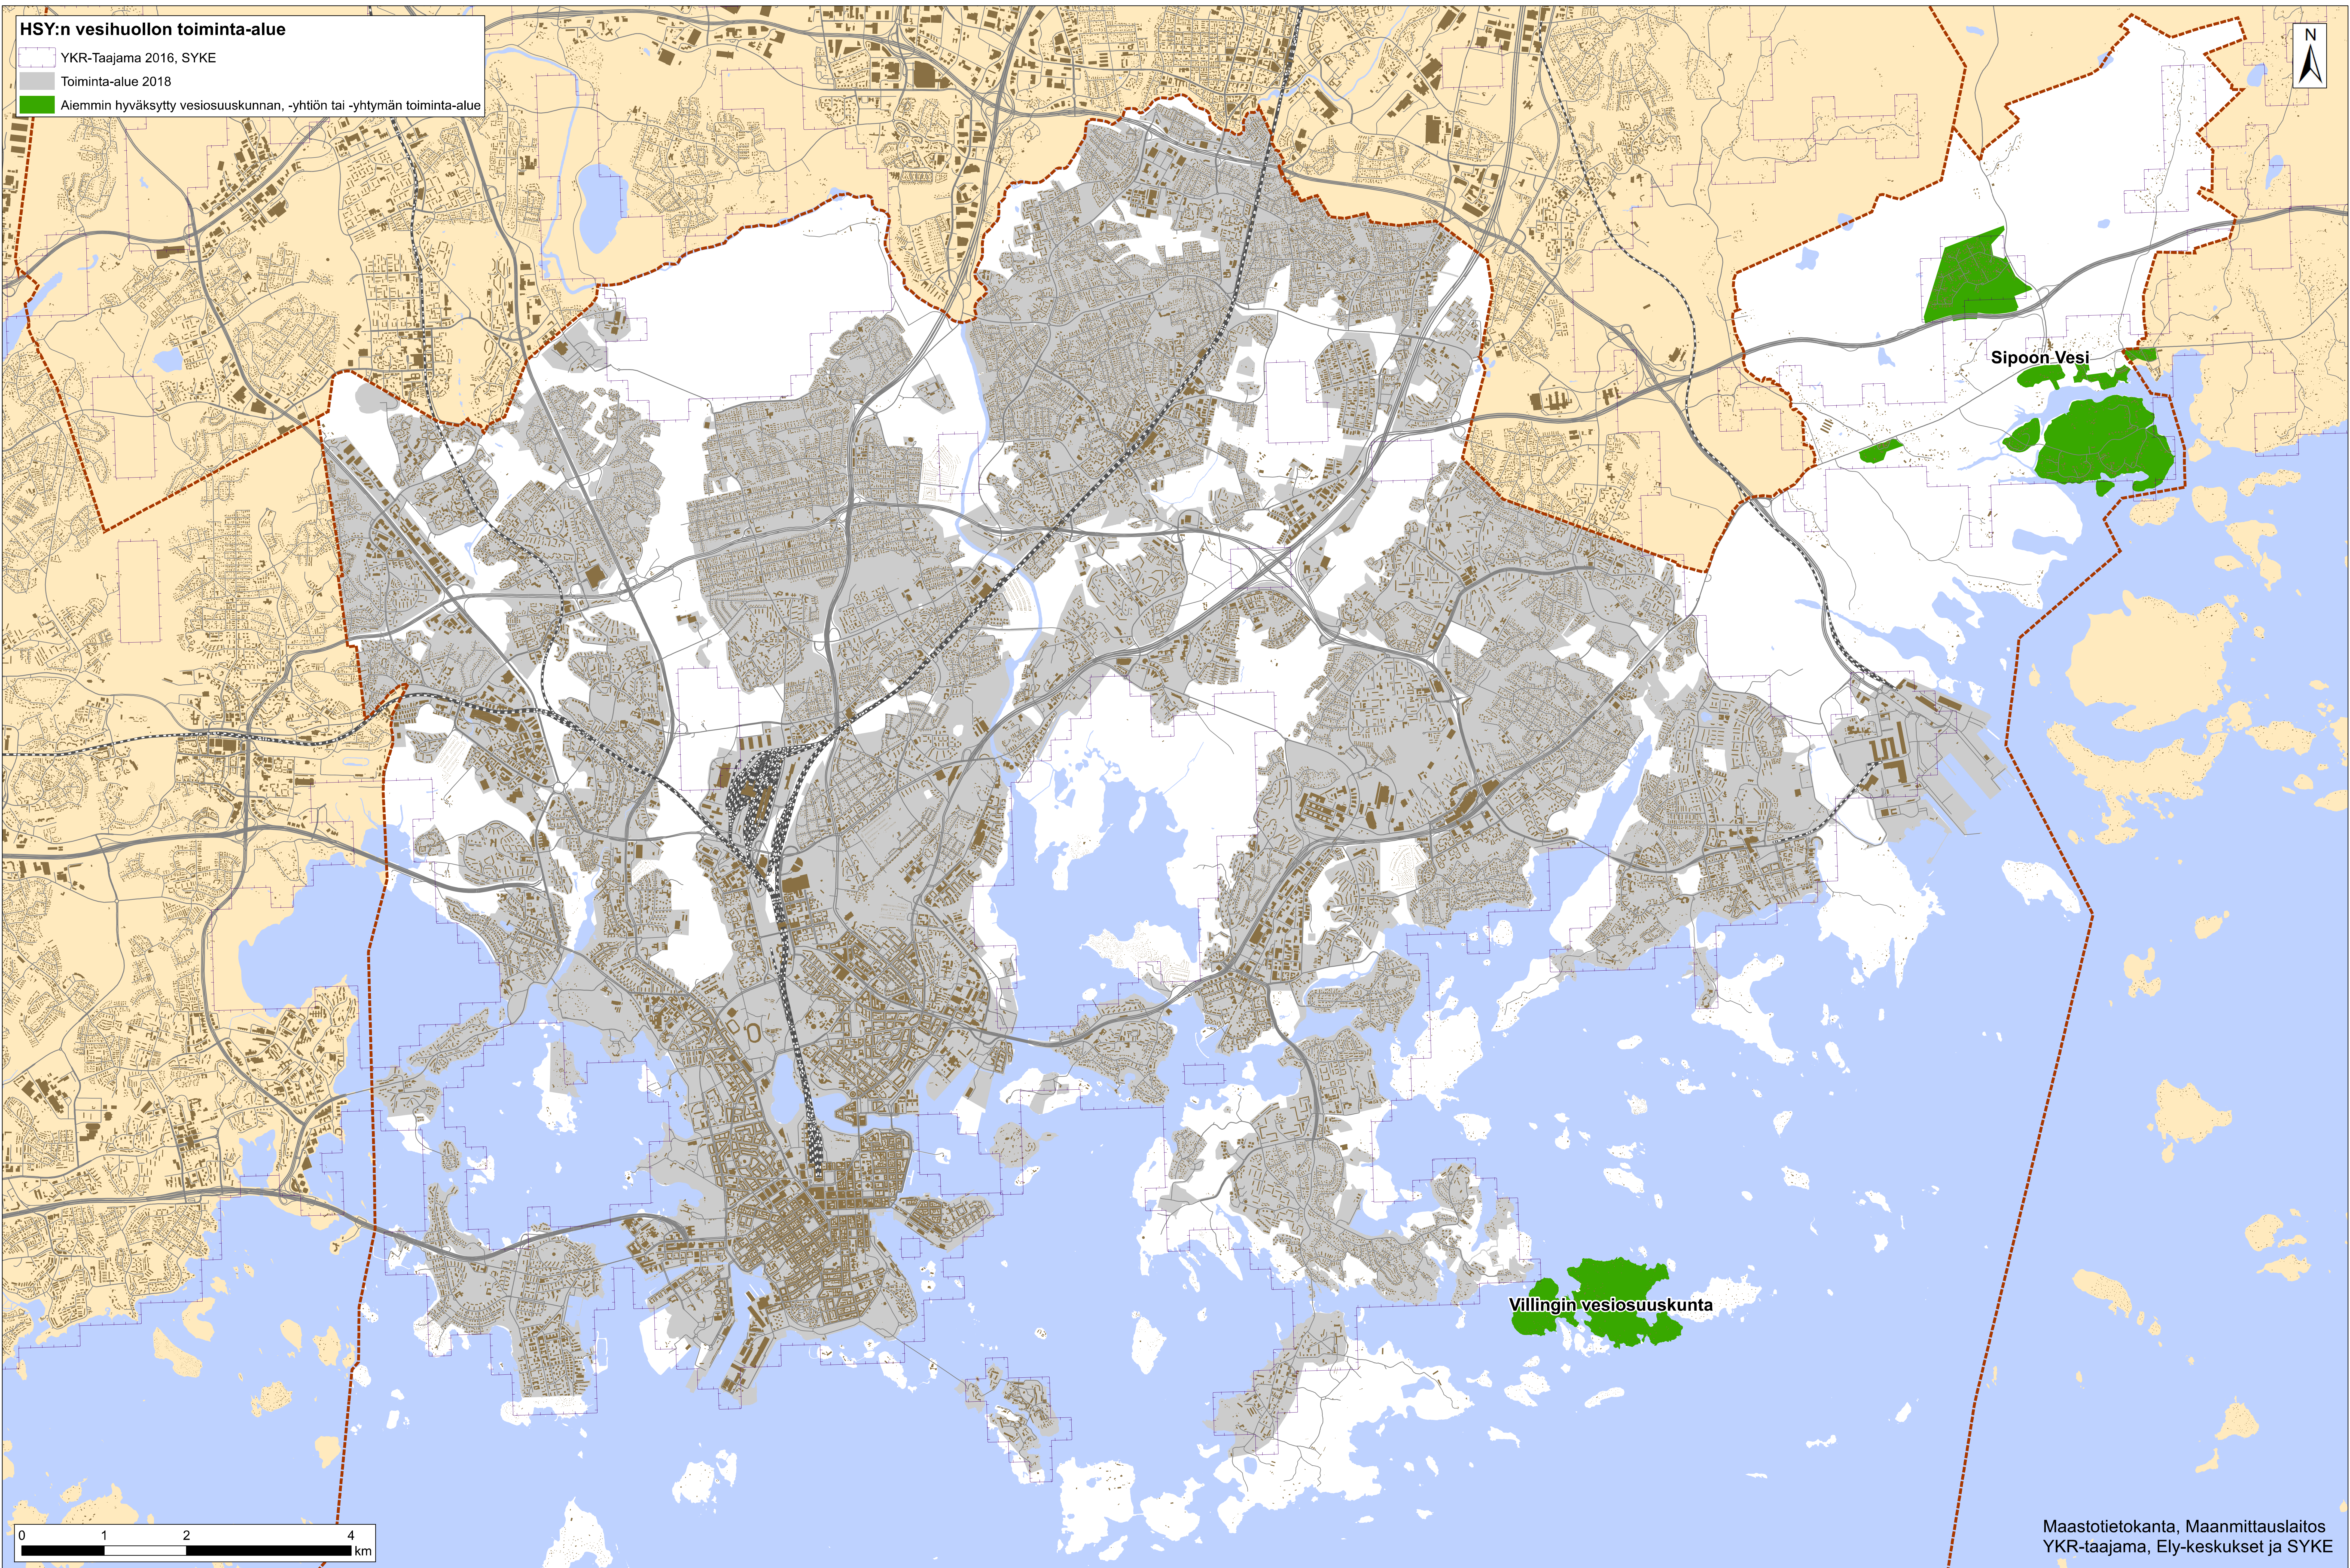

HSY:n vesihuollon toiminta-alue
YKR-Taajama 2016, SYKE
Toiminta-alue 2018
Aiemmin hyväksytyt vesiosuuskunnan, -yhtiön tai -yhtymän toiminta-alue

Maastotietokanta, Maanmittauslaitos
YKR-taajama, Ely-keskukset ja SYKE