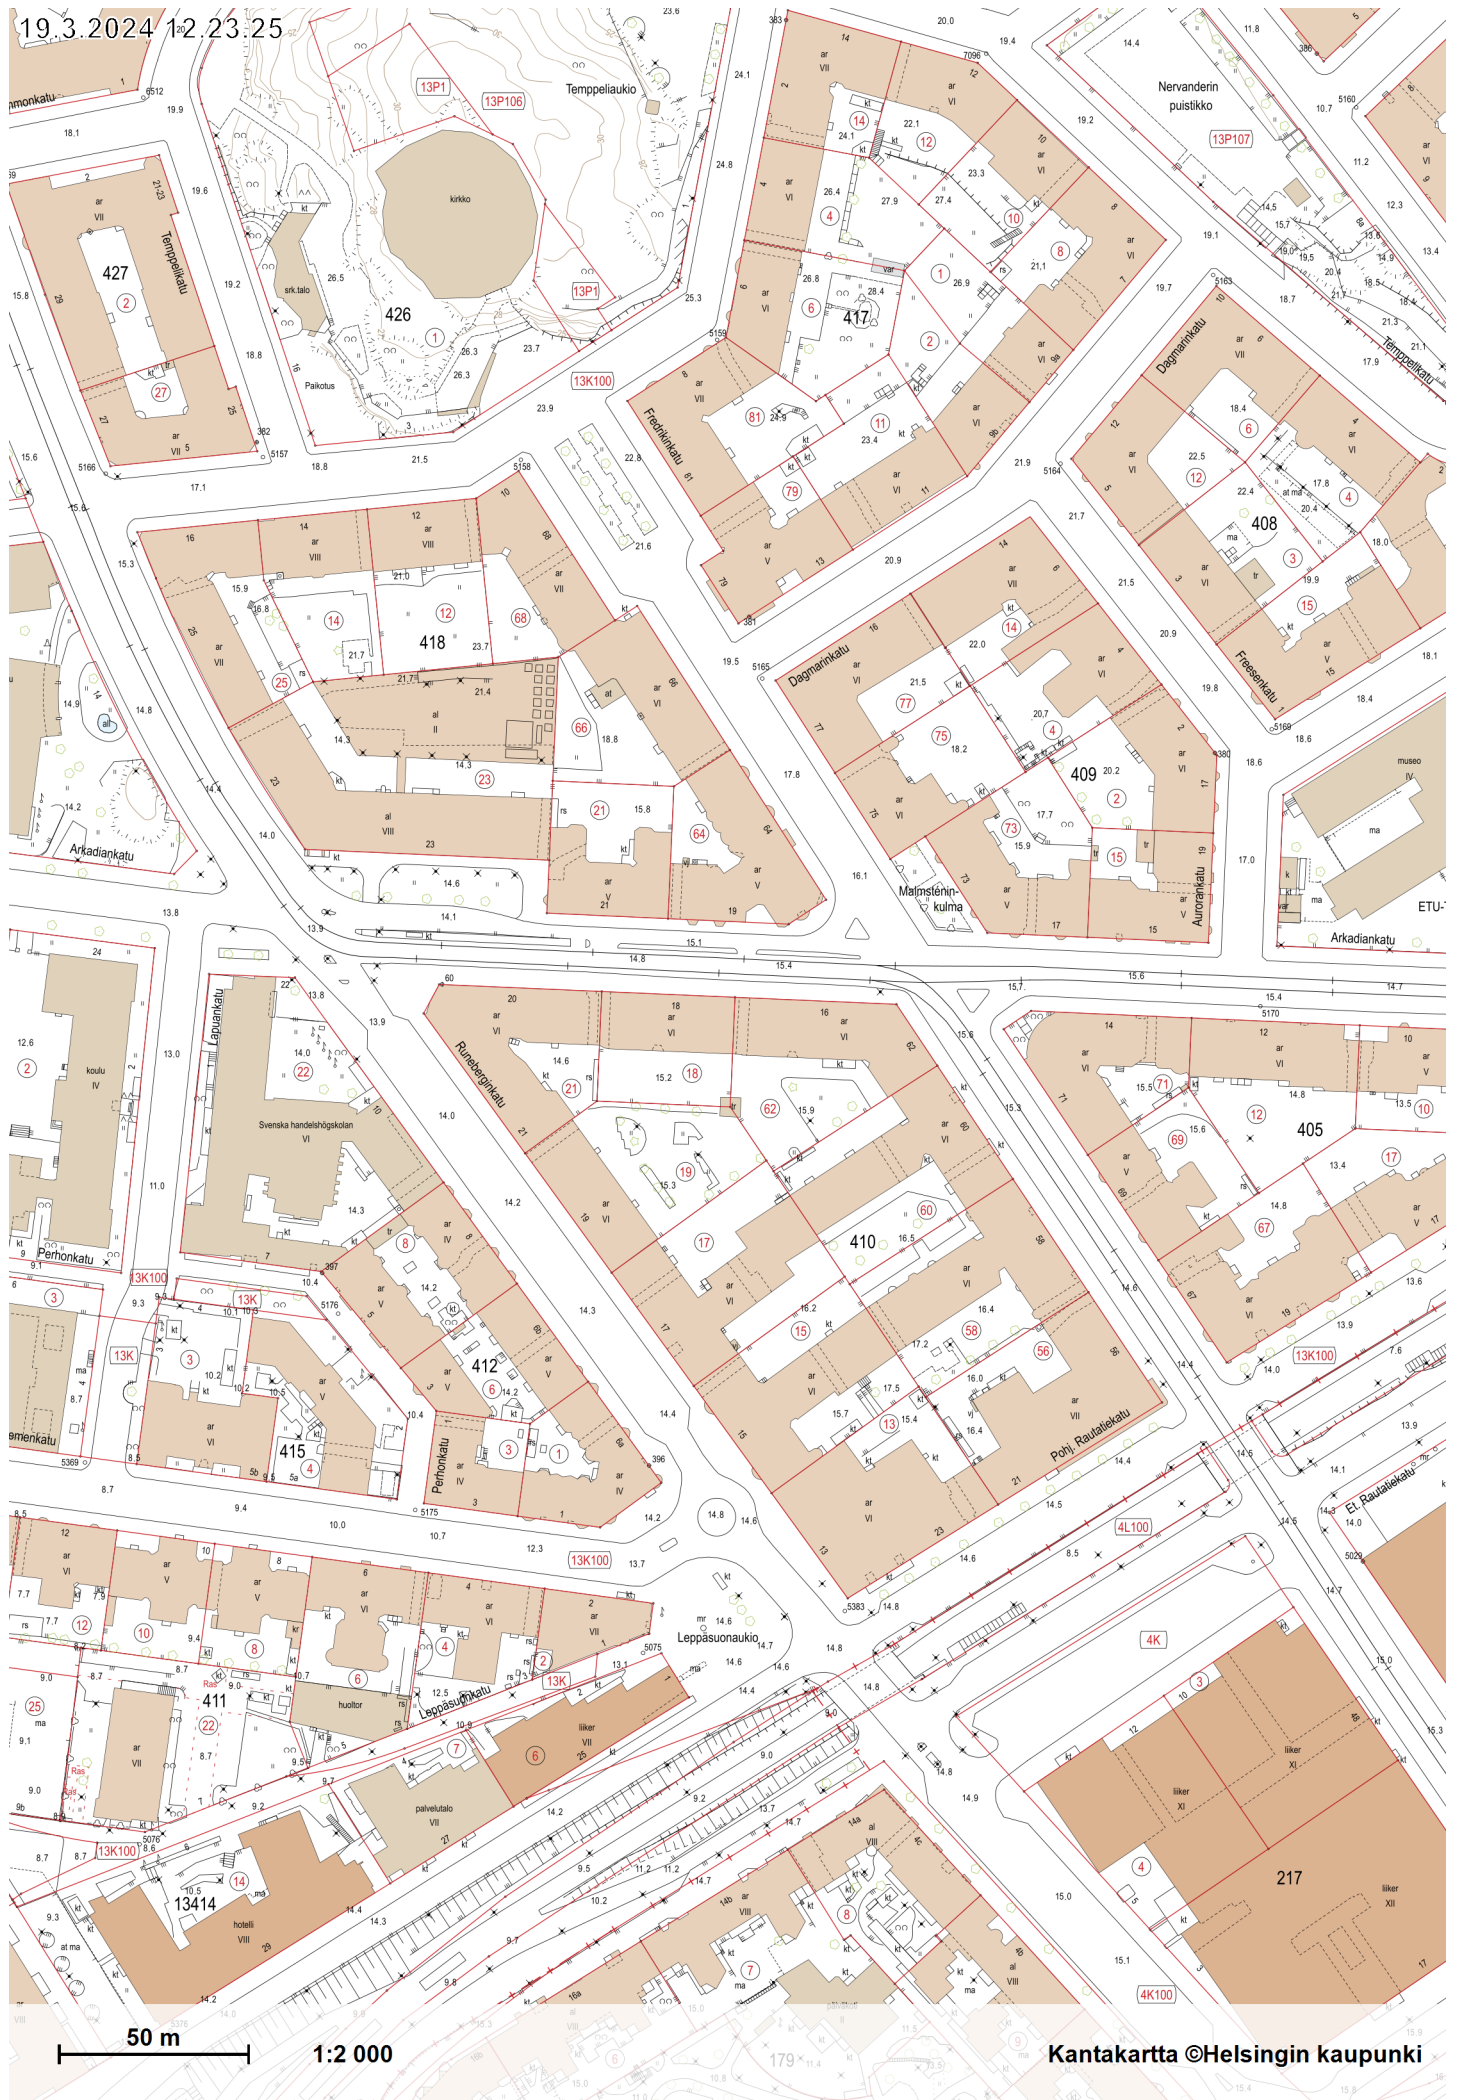

19.3.2024 12.23.25

50 m

1:2 000

Kantakartta ©Helsingin kaupunki