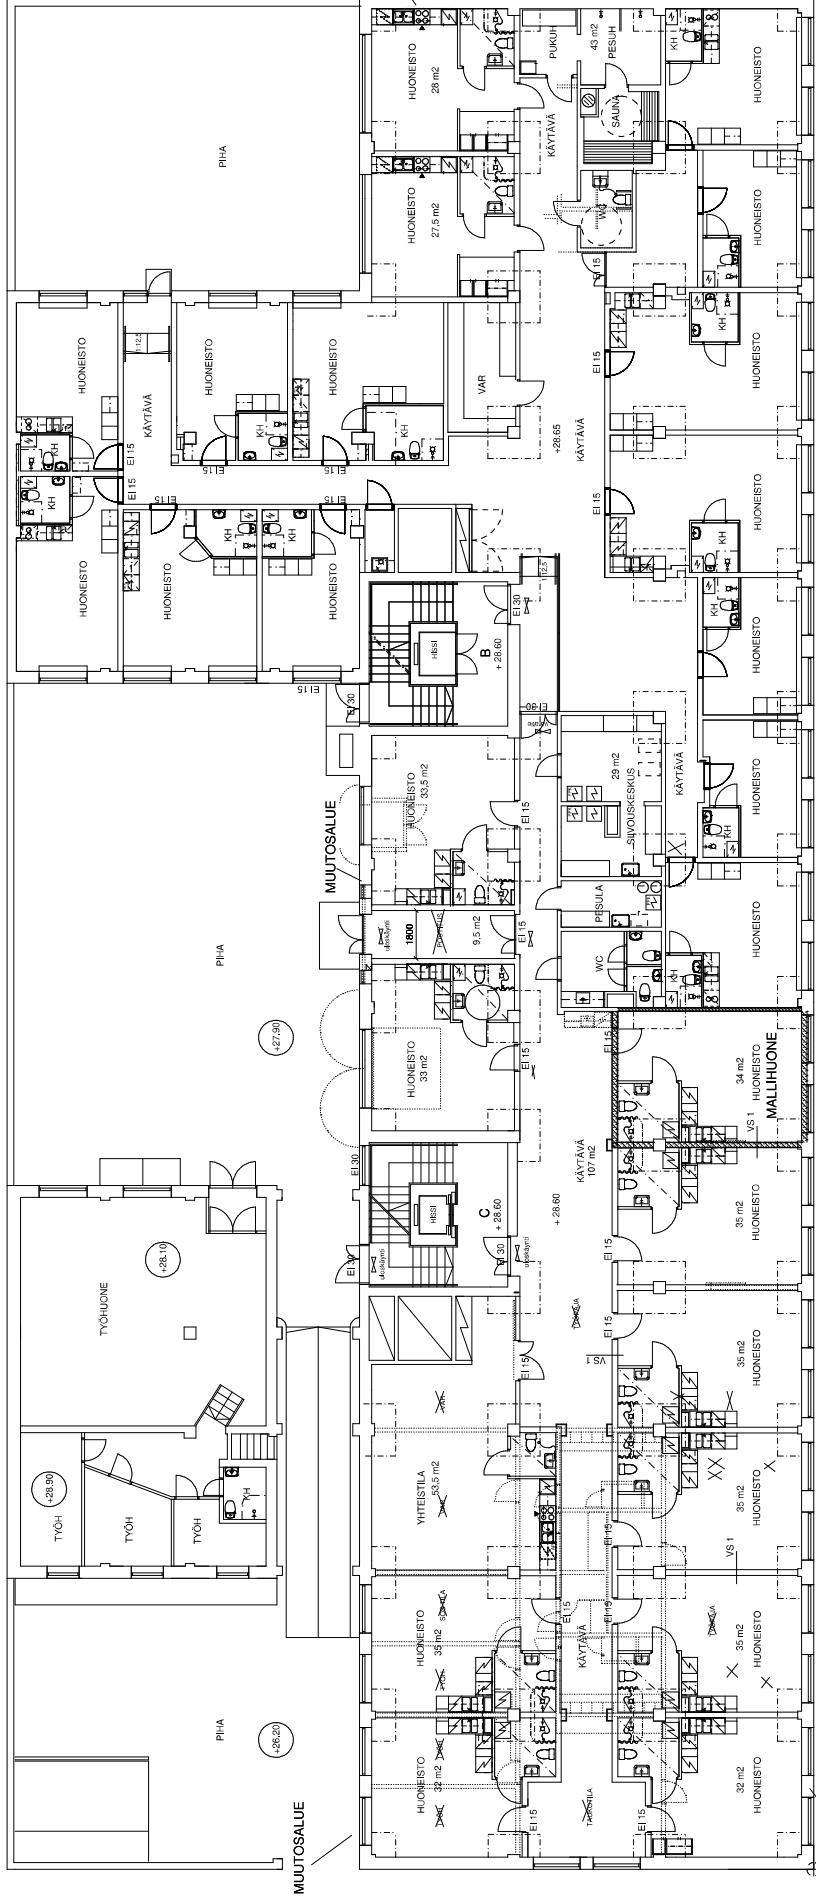

B

B

MUUTOSALUE

MUUTOSALUE

MUUTOSALUE

22	707	1	2020432	3. KERROS	1:100
LÖNNÖS MUUTOS MUUTOSALUE			LÖNNÖS MUUTOS 3. KERROS		
MAKELÄNKATU 50 00510 HELSINKI			ARKITEHTITOIMISTO EERO KORHONEN KY PLATTIINIKKALANKATU 3 A 00510 ESPOO Puh: 040 540603 www.eeroarkkitehti.fi/arkitehti/tilaaja/2020432		
2020432 EK			10.6.2021		