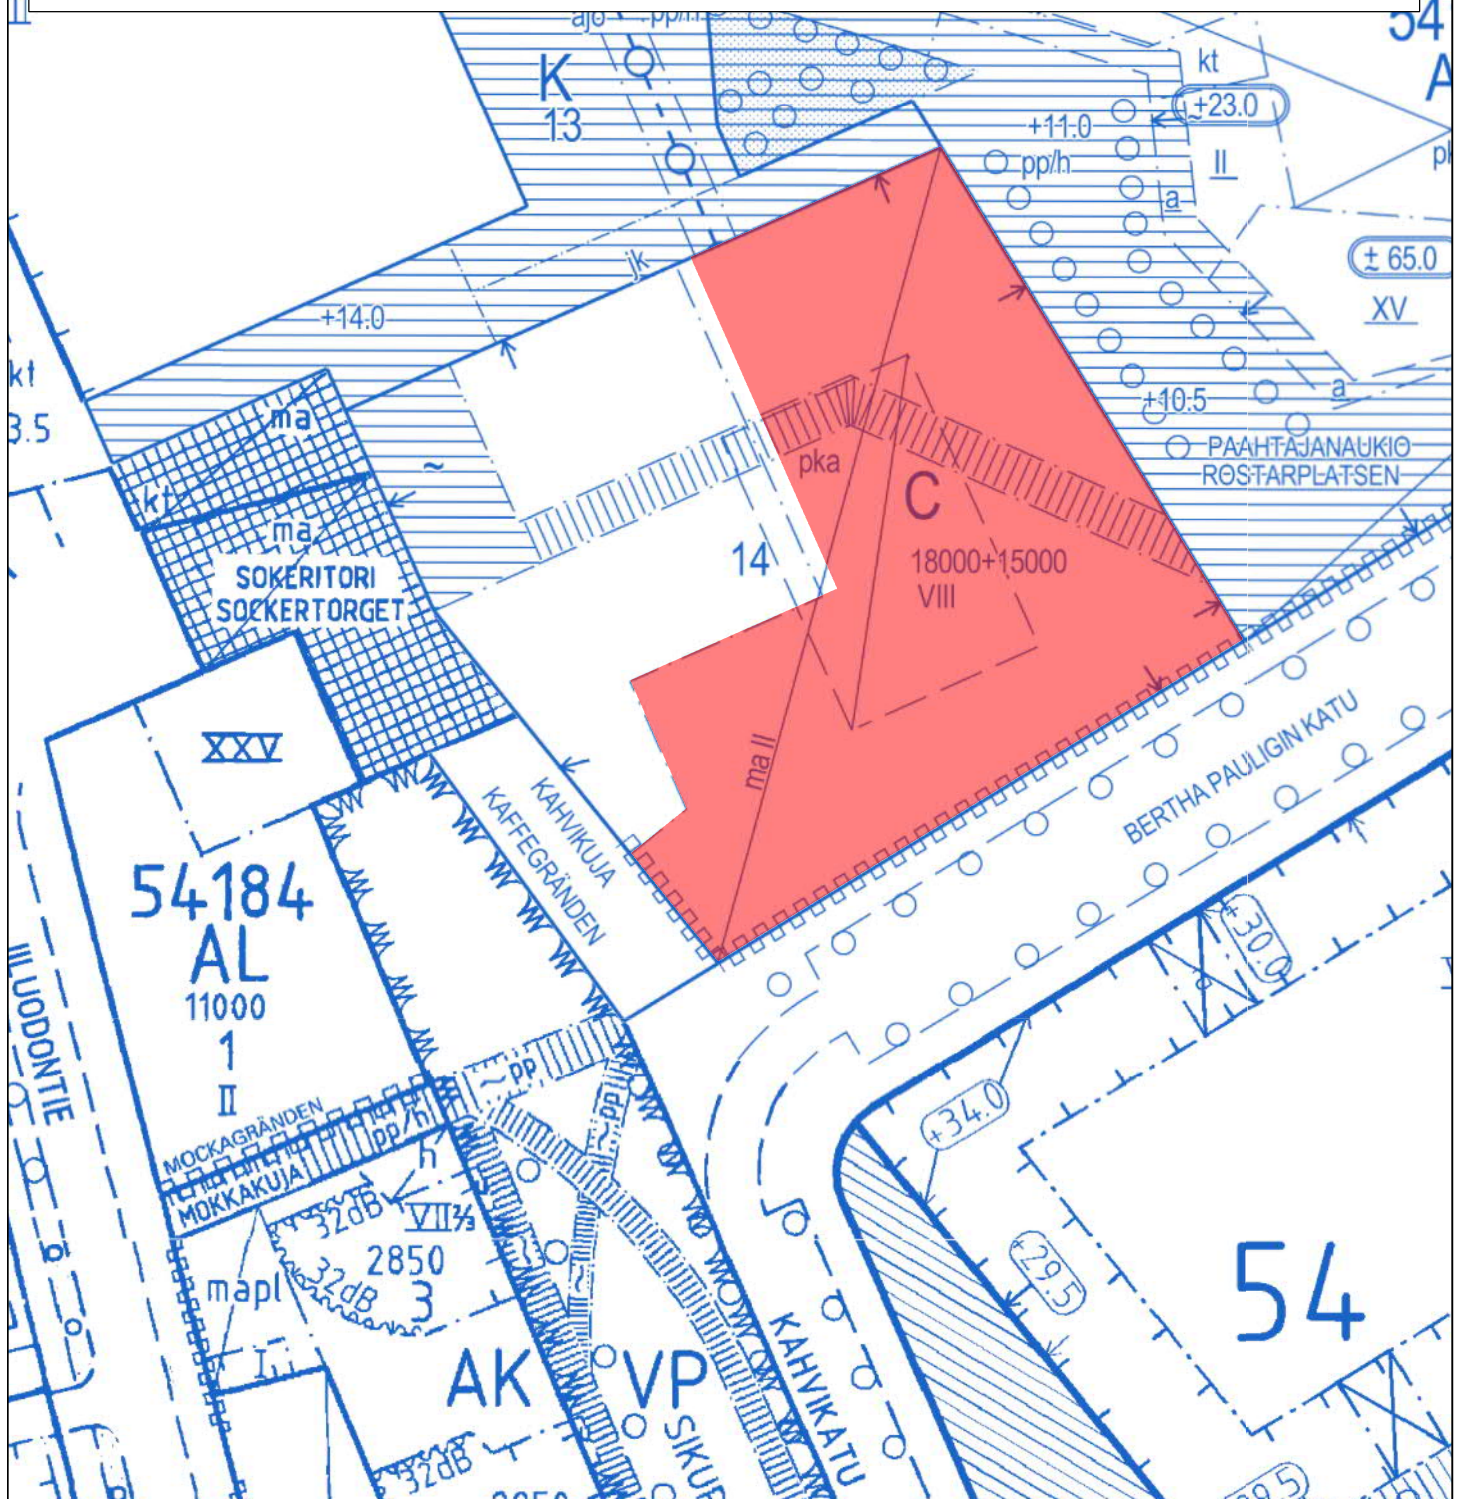

250 m 1:10 000

OULUNKYLÄ, määräala n. 5550 m² ohjeellisesta
kaavatontista 28133/1 (Maapadontie)

OULUNKYLÄ, ohjeellinen kaavatontti 28134/1 (Käskynhaltijantie)

KAARELA, ohjeelliset kaavatontit 33417/1-2, 33418/1 ja 33420/1
(Paletinkierto)

250 m

1:10 000

Opaskartta ©Helsingin kaupunki

Leirisääri
Orholmen

LAAJASALO, ohjeellinen kaavatontti 49090/2 (Mellinintie)

LAAJASALO, ohjeellinen kaavatontti 49334/1 (Stansvikinkallionkatu)

VUOSAARI NORDSJÖ

Nordsjön kartano
Nordsjö gård

Sijaintikartta 1:10000 Vuosaari ohjeellinen kaavatontti 54180/14

250 m 1:10 000

Opaskartta ©Helsingin kaupunki

VUOSAARI, määräala n. 4500 m² ohjeellisesta
kaavatontista 54180/14 (Kahvikuja)

Sijaintikartta 1:10000 Vuosaari suunniteltu tontti 54246/1

250 m

1:10 000

Opaskartta ©Helsingin kaupunki

VUOSAARI, suunniteltu tontti 54246/1
(Meri-Rastilan tie)