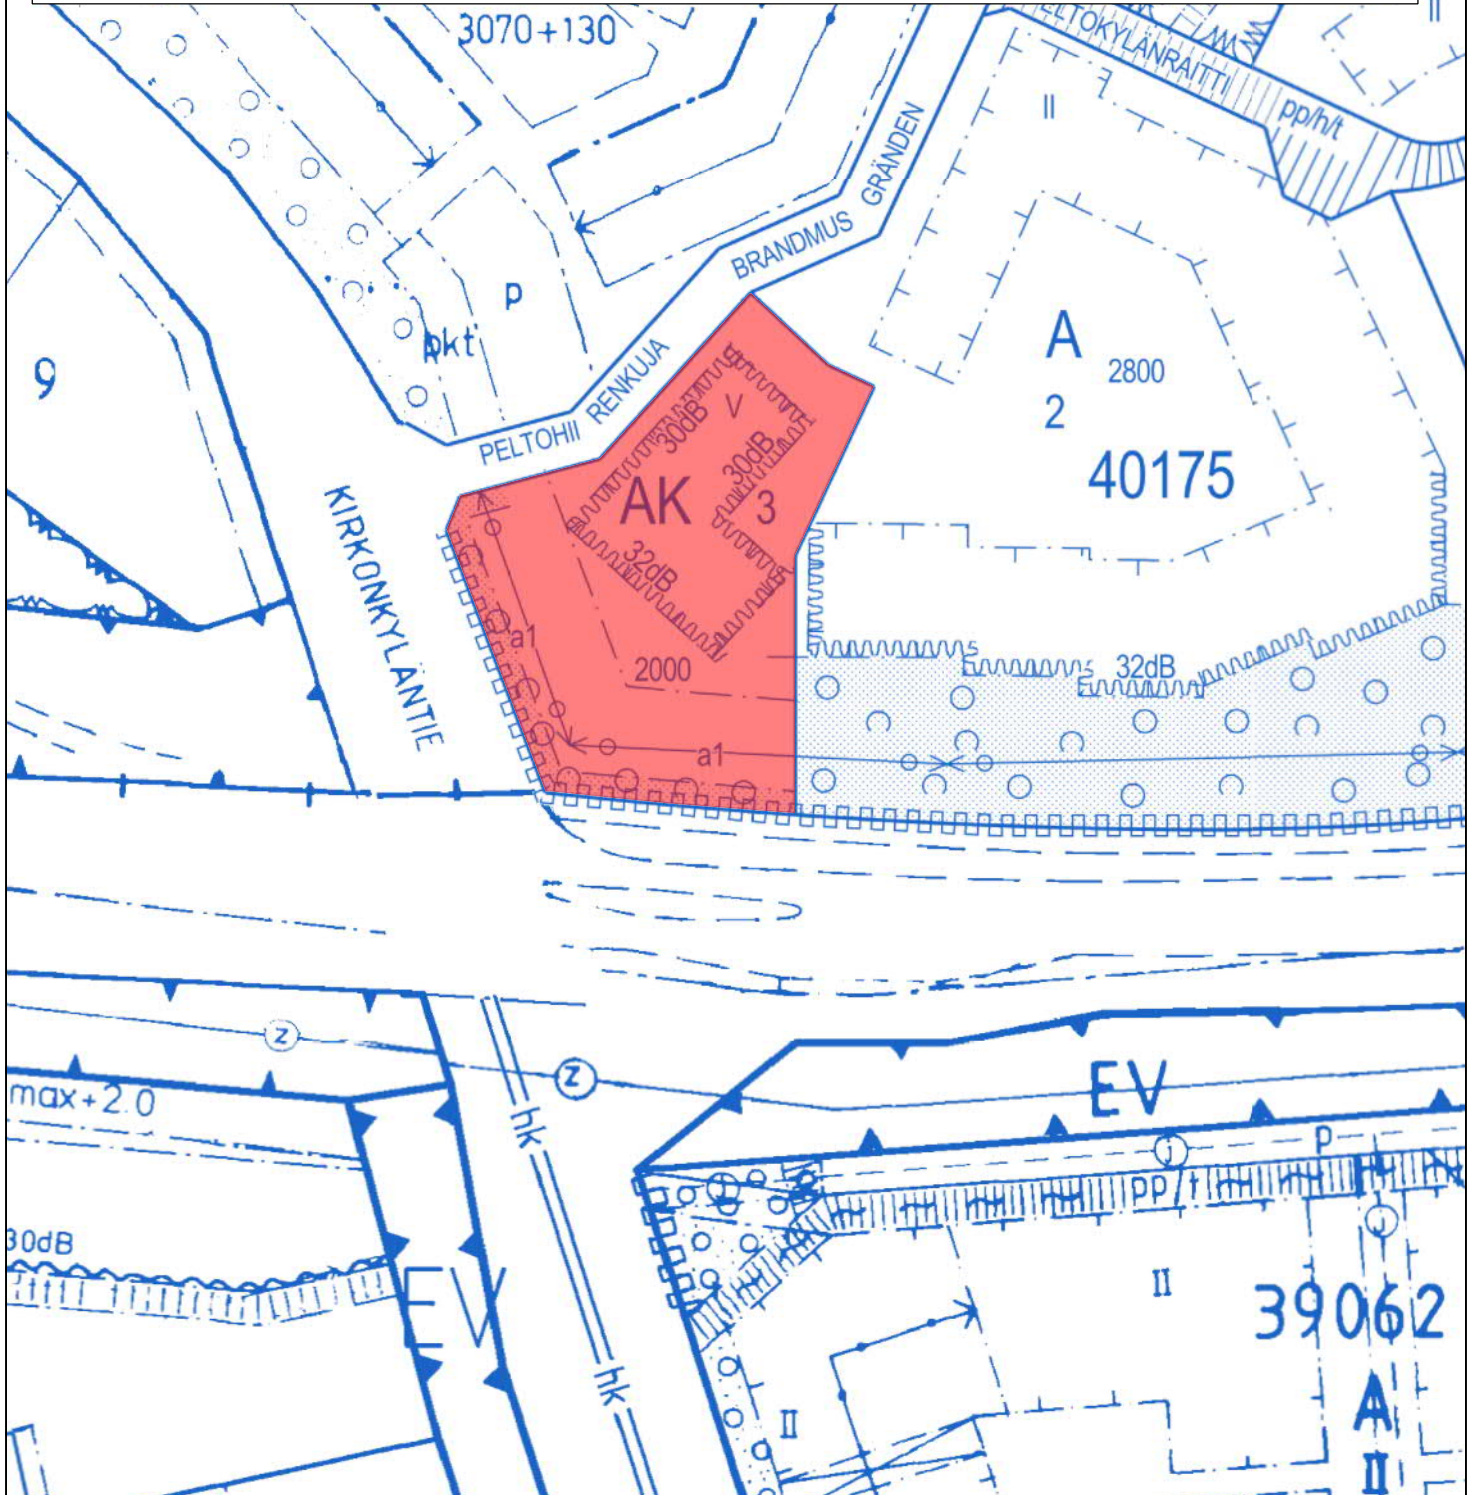

SUUTARILA, ohjeellinen kaavatontti 40175/3 (Peltohiirenkuja)