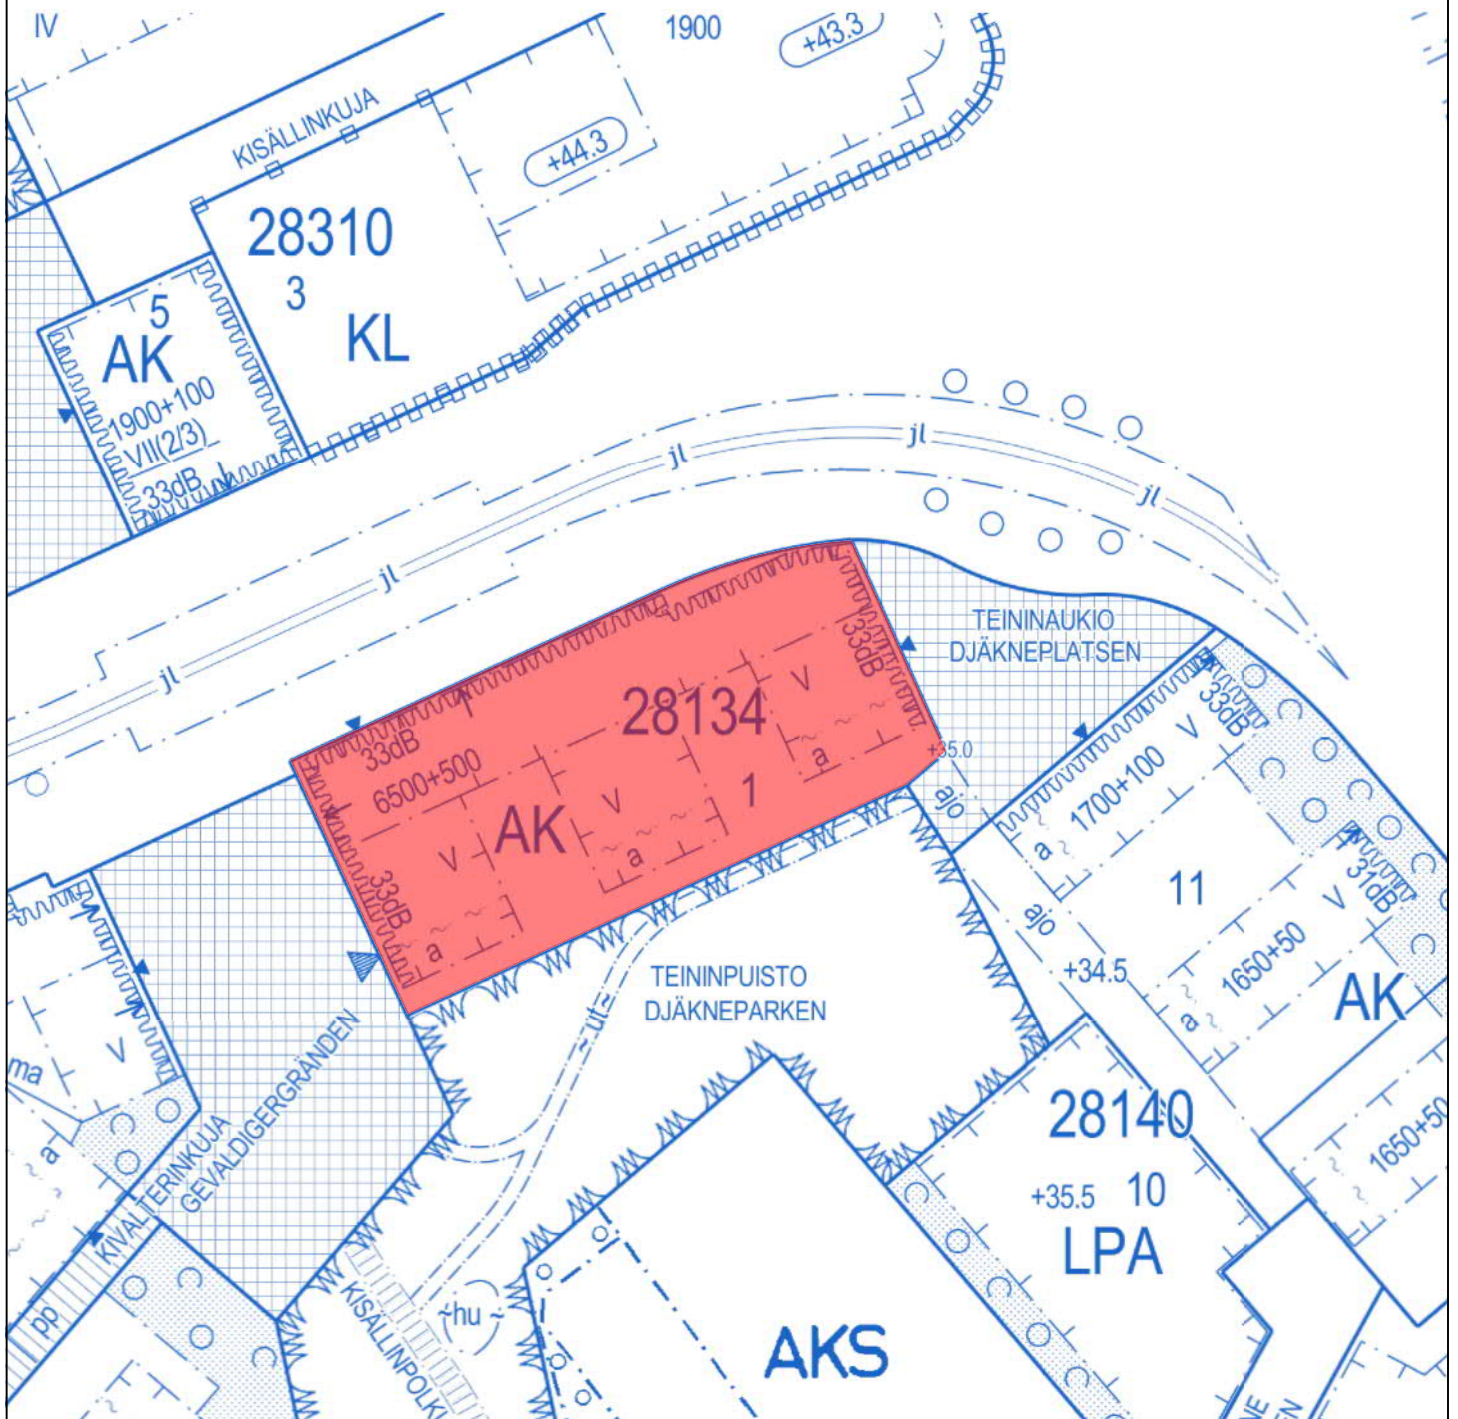

Vanhankaupungin selkä
Gammelstadsfjärden

**HERMANNI
HERMANSTAD**

**SÖRNÄINEN
SÖRNÄS**

Mustikkamaa
Blåbärslandet

Sijaintikartta 1:10000 Sörnäinen ohjeellinen kaavatontti 10654/1

250 m

1:10 000

Opaskartta ©Helsingin kaupunki

Ilmala

Sijaintikartta 1:10000 Pasila ohjeelliset kaavatontit 17130/1-2

250 m
1:10 000

PASILA, ohjeelliset kaavatontit 17130/1-2
(Kustinpolku, Kuormakatu)

PASILA
BÖLE
17

Sijaintikartta 1:10000 Oulunkylä ohjeelliset kaavatontit 28133/1 ja 28134/1

250 m 1:10 000

OULUNKYLÄ, määräala n. 5550 m² ohjeellisesta
kaavatontista 28133/1 (Maapadontie)

OULUNKYLÄ, ohjeellinen kaavatontti 28134/1 (Käskynhaltijantie)

KAARELA, ohjeelliset kaavatontit 33417/1-2, 33418/1 ja 33420/1
(Paletinkierto)

Nordsjön kartano
Nordsjö gård

Sijaintikartta 1:10000 Vuosaari ohjeellinen kaavatontti 54180/14

250 m 1:10 000

Opaskartta ©Helsingin kaupunki

VUOSAARI, määräala n. 4500 m² ohjeellisesta
kaavatontista 54180/14 (Kahvikuja)