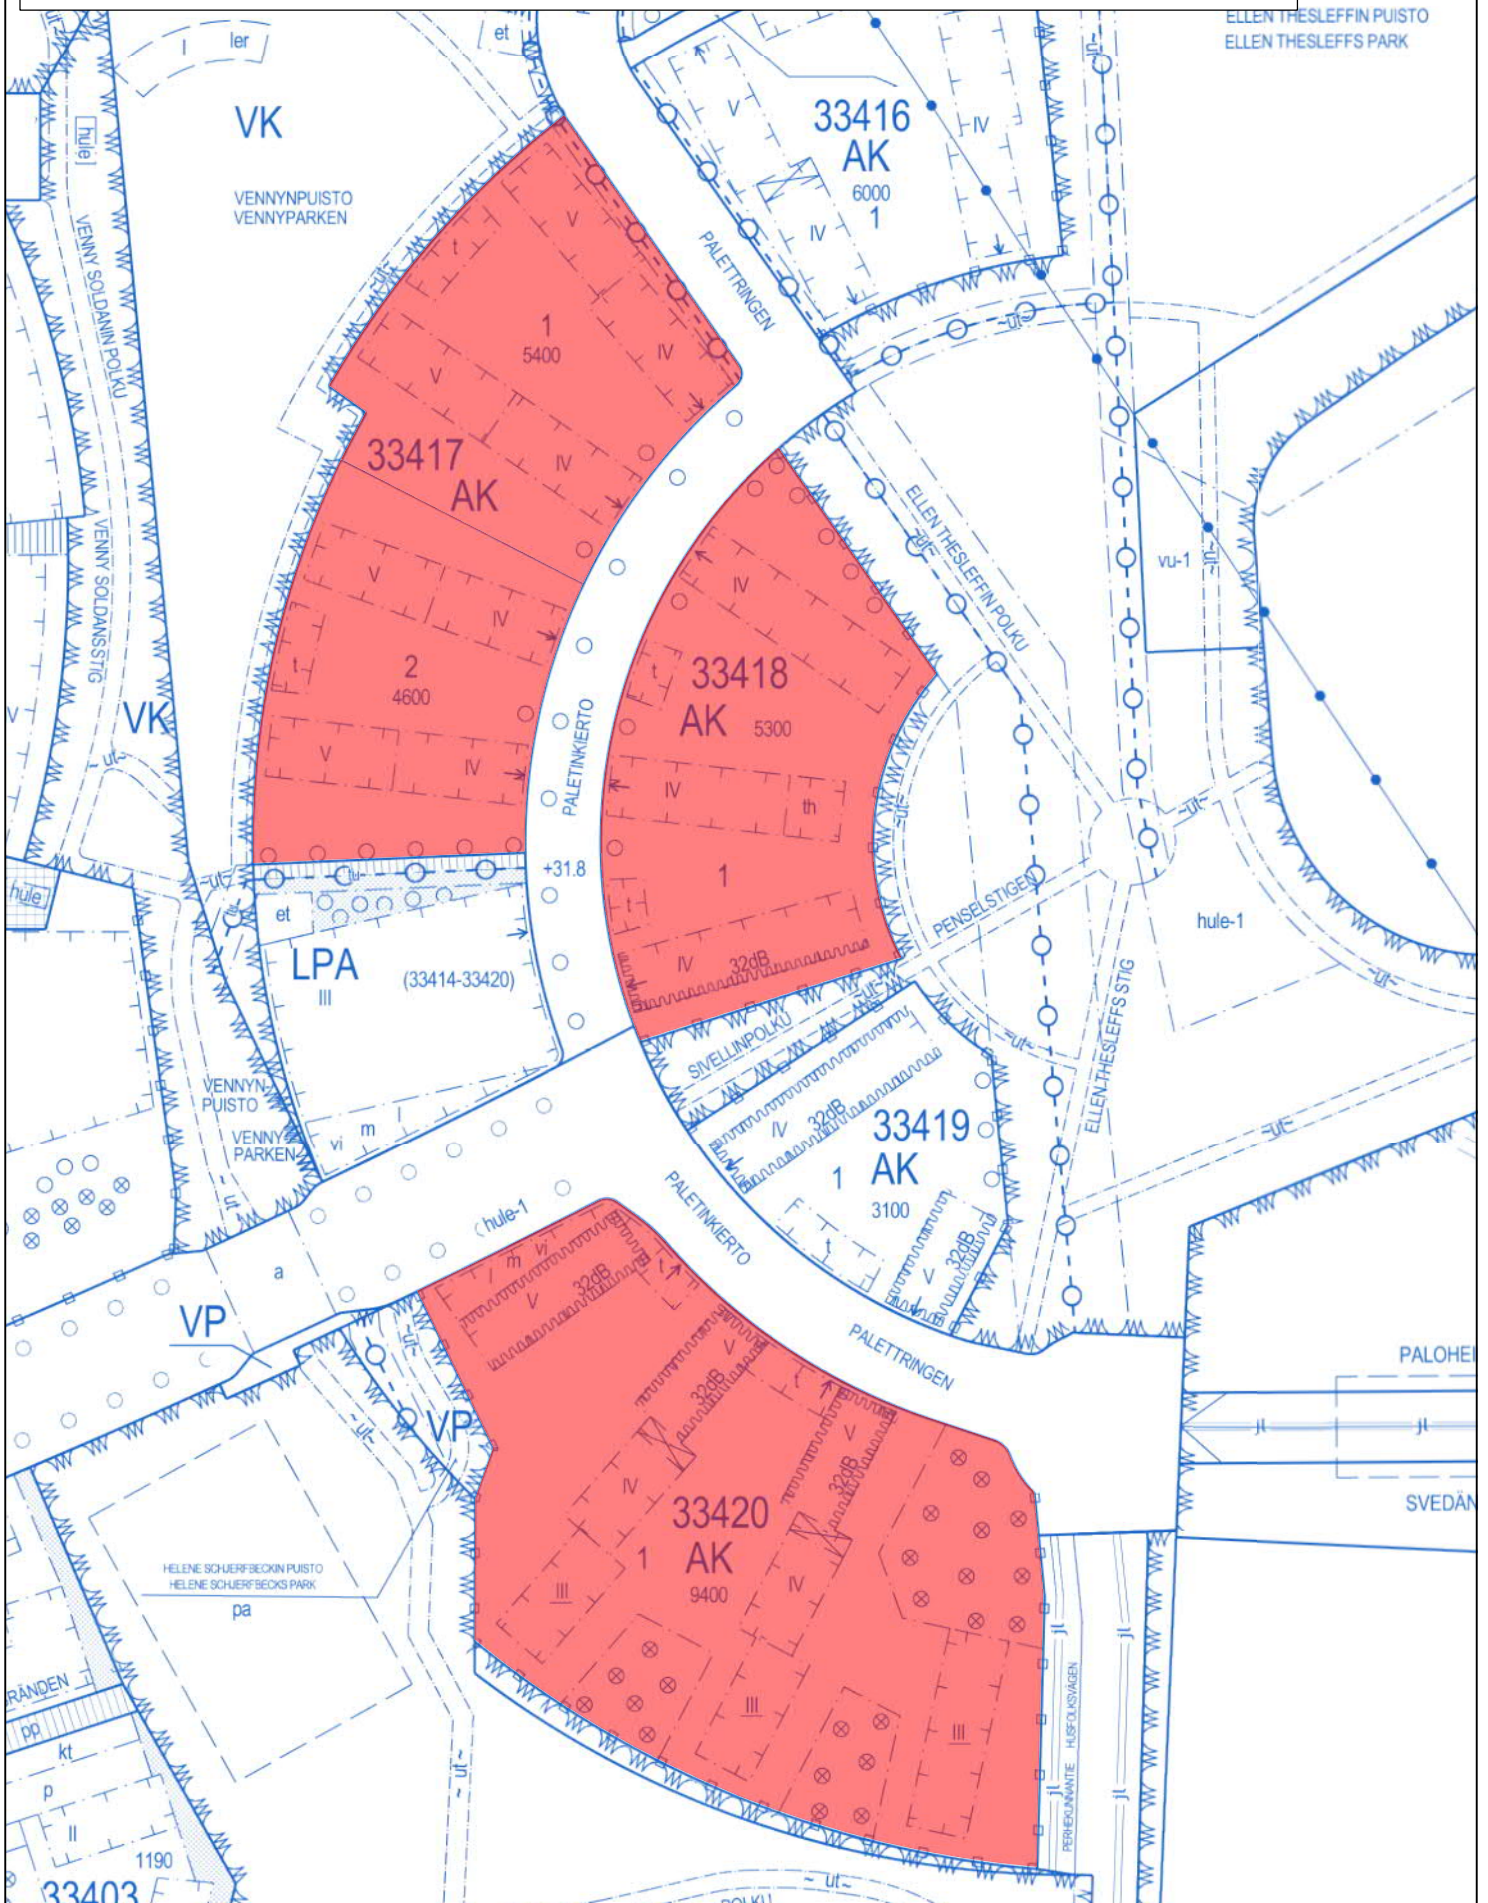

Vanhankaupungin selkä
Gammelstadsfjärden

**HERMANNI
HERMANSTAD**

**SÖRNÄINEN
SÖRNÄS**

Mustikkamaa
Blåbärslandet

Sijaintikartta 1:10000 Sörnäinen ohjeellinen kaavatontti 10654/1

250 m

1:10 000

Opaskartta ©Helsingin kaupunki

Ilmala

Sijaintikartta 1:10000 Pasila ohjeelliset kaavatontit 17130/1-2

250 m
1:10 000

PASILA, ohjeelliset kaavatontit 17130/1-2
(Kustinpolku, Kuormakatu)

PASILA
BÖLE
17

Sijaintikartta 1:10000 Oulunkylä ohjeelliset kaavatontit 28133/1 ja 28134/1

250 m 1:10 000

OULUNKYLÄ, määräala n. 5550 m² ohjeellisesta
kaavatontista 28133/1 (Maapadontie)

OULUNKYLÄ, ohjeellinen kaavatontti 28134/1 (Käskynhaltijantie)

KAARELA, ohjeelliset kaavatontit 33417/1-2, 33418/1 ja 33420/1
(Paletinkierto)

**SUUTARILA
SKOMAKARBÖLE**

**Siltamäki
Brobacka**

**TAPANINKYLÄ
STAFFANSBY**

**Tapaninvainio
Staffansslätten**

Sijaintikartta 1:10000 Suutarila ohjeellinen kaavatontti 40175/3

250 m

1:10 000

Opaskartta ©Helsingin kaupunki