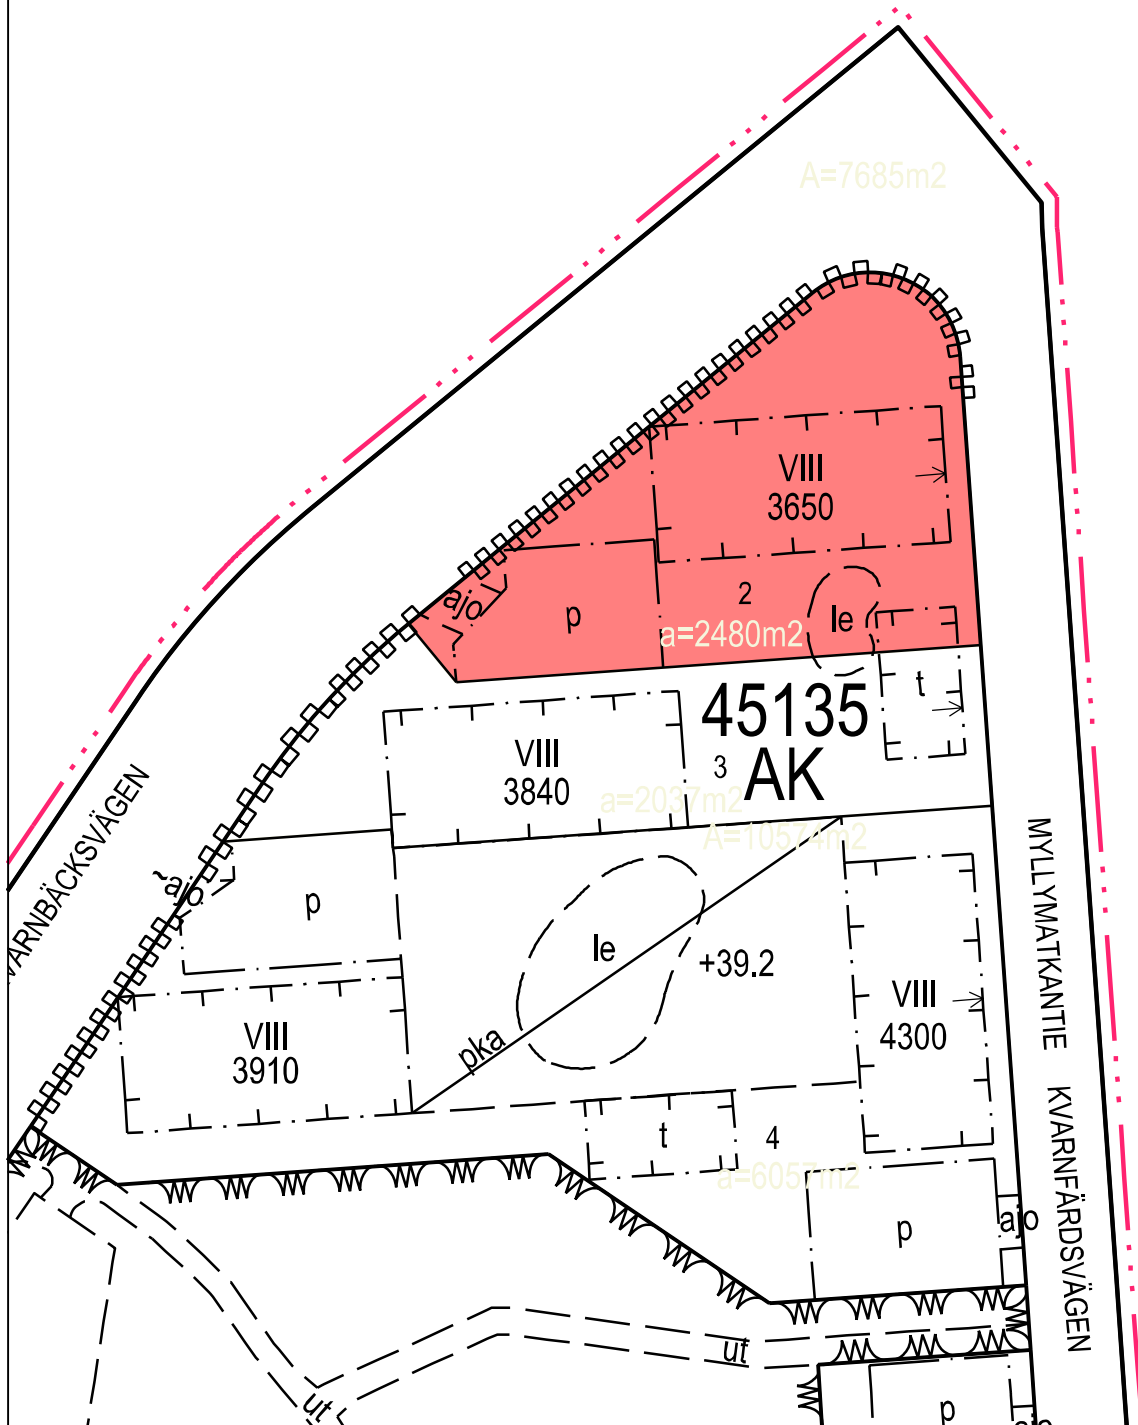

250 m 1:10 000

OULUNKYLÄ, määräala n. 5550 m² ohjeellisesta
kaavatontista 28133/1 (Maapadontie)

OULUNKYLÄ, ohjeellinen kaavatontti 28134/1 (Käskynhaltijantie)

KAARELA, ohjeelliset kaavatontit 33417/1-2, 33418/1 ja 33420/1
(Paletinkierto)

**SUUTARILA
SKOMAKARBÖLE**

**Siltamäki
Brobacka**

**TAPANINKYLÄ
STAFFANSBY**

**Tapaninvainio
Staffansslätten**

Sijaintikartta 1:10000 Suutarila ohjeellinen kaavatontti 40175/3

250 m

1:10 000

Opaskartta ©Helsingin kaupunki

SUUTARILA, ohjeellinen kaavatontti 40175/3 (Peltohiirenkuja)

VARTIOKYLÄ, ohjeellinen kaavatontti 45135/2 (Myllymatkantie)

Sijaintikartta 1:10000 Laajasalo ohjeelliset kaavatontit 49090/2 ja 49334/1

Björkholmen

Nordsjön kartano
Nordsjö gård

Sijaintikartta 1:10000 Vuosaari ohjeellinen kaavatontti 54180/14

250 m 1:10 000

Opaskartta ©Helsingin kaupunki

VUOSAARI, määräala n. 4500 m² ohjeellisesta
kaavatontista 54180/14 (Kahvikuja)