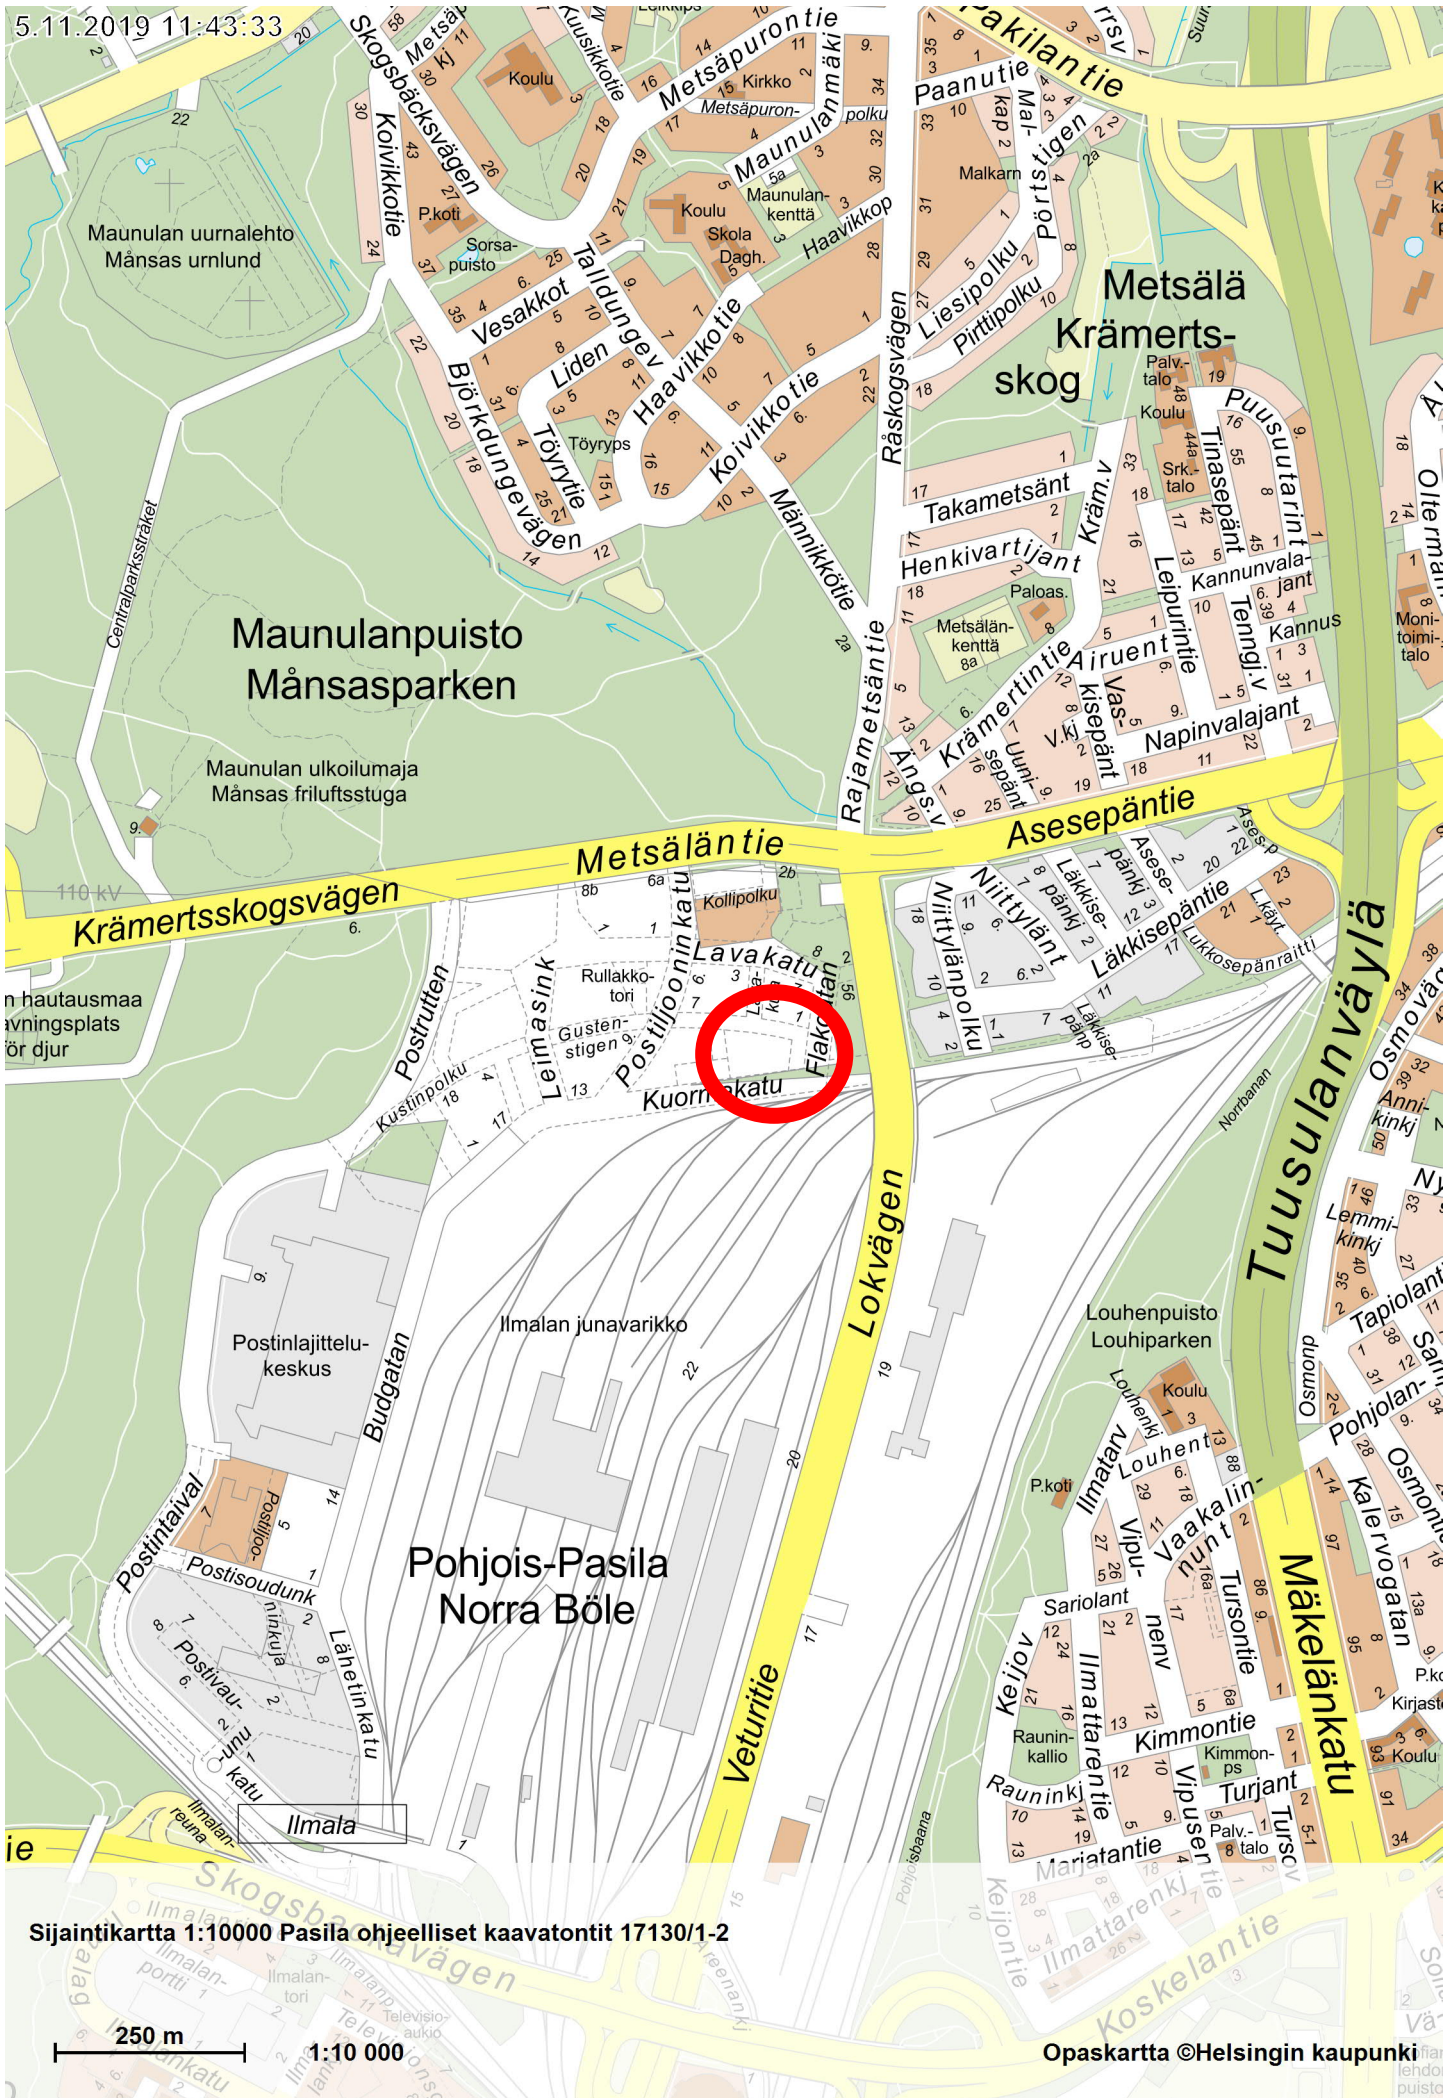

Vanhankaupungin selkä
Gammelstadsfjärden

**HERMANNI
HERMANSTAD**

**SÖRNÄINEN
SÖRNÄS**

Mustikkamaa
Blåbärslandet

Sijaintikartta 1:10000 Sörnäinen ohjeellinen kaavatontti 10654/1

250 m

1:10 000

Opaskartta ©Helsingin kaupunki

MUSTIKKAMA
KORKEASAARI

SÖRNÄINEN, ohjeellinen kaavatontti 10654/1 (Pilkkikuja)

Maunulanpuisto
Månsasparken

Maunulan ulkoilumaja
Månsas friluftsstuga

Postinlajittelukeskus

Ilmalan junavarikko

Pohjois-Pasila
Norra Böle

Ilmala

Sijaintikartta 1:10000 Pasila ohjeelliset kaavatontit 17130/1-2

250 m
1:10 000

PASILA, ohjeelliset kaavatontit 17130/1-2
(Kustinpolku, Kuormakatu)

PASILA
BÖLE
17

Sijaintikartta 1:10000 Oulunkylä ohjeelliset kaavatontit 28133/1 ja 28134/1