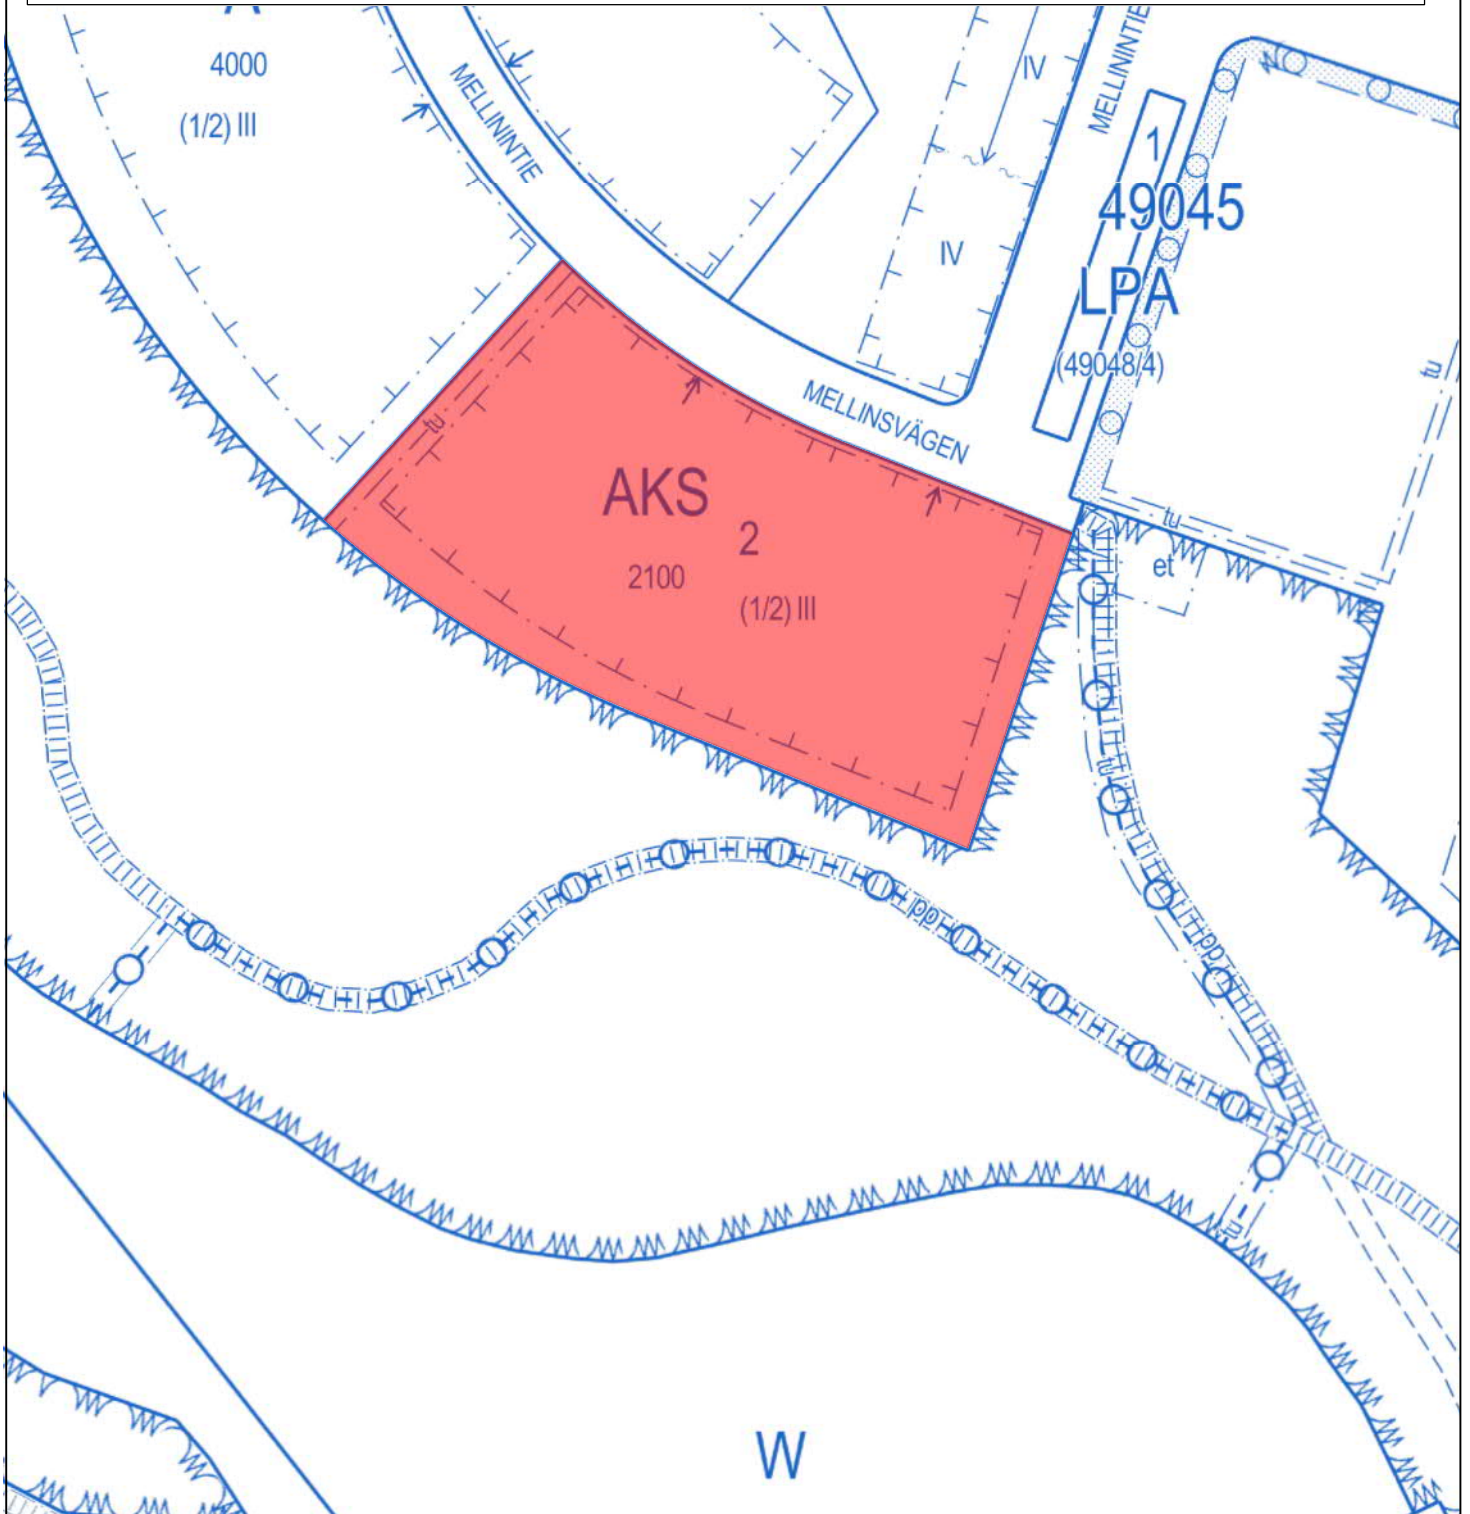

250 m 1:10 000

OULUNKYLÄ, määräala n. 5550 m² ohjeellisesta
kaavatontista 28133/1 (Maapadontie)

OULUNKYLÄ, ohjeellinen kaavatontti 28134/1 (Käskynhaltijantie)

KAARELA, ohjeelliset kaavatontit 33417/1-2, 33418/1 ja 33420/1
(Paletinkierto)

SUUTARILA, ohjeellinen kaavatontti 40175/3 (Peltohiirenkuja)

VARTIOKYLÄ, ohjeellinen kaavatontti 45135/2 (Myllymatkantie)

Sijaintikartta 1:10000 Laajasalo ohjeelliset kaavatontit 49090/2 ja 49334/1

Björkholmen

250 m

1:10 000

Opaskartta ©Helsingin kaupunki

Leirisääri
Orholmen

LAAJASALO, ohjeellinen kaavatontti 49090/2 (Mellinintie)

LAAJASALO, ohjeellinen kaavatontti 49334/1 (Stansvikinkallionkatu)

VUOSAARI NORDSJÖ

Nordsjön kartano
Nordsjö gård

Sijaintikartta 1:10000 Vuosaari ohjeellinen kaavatontti 54180/14

250 m 1:10 000

Opaskartta ©Helsingin kaupunki

VUOSAARI, määräala n. 4500 m² ohjeellisesta
kaavatontista 54180/14 (Kahvikuja)