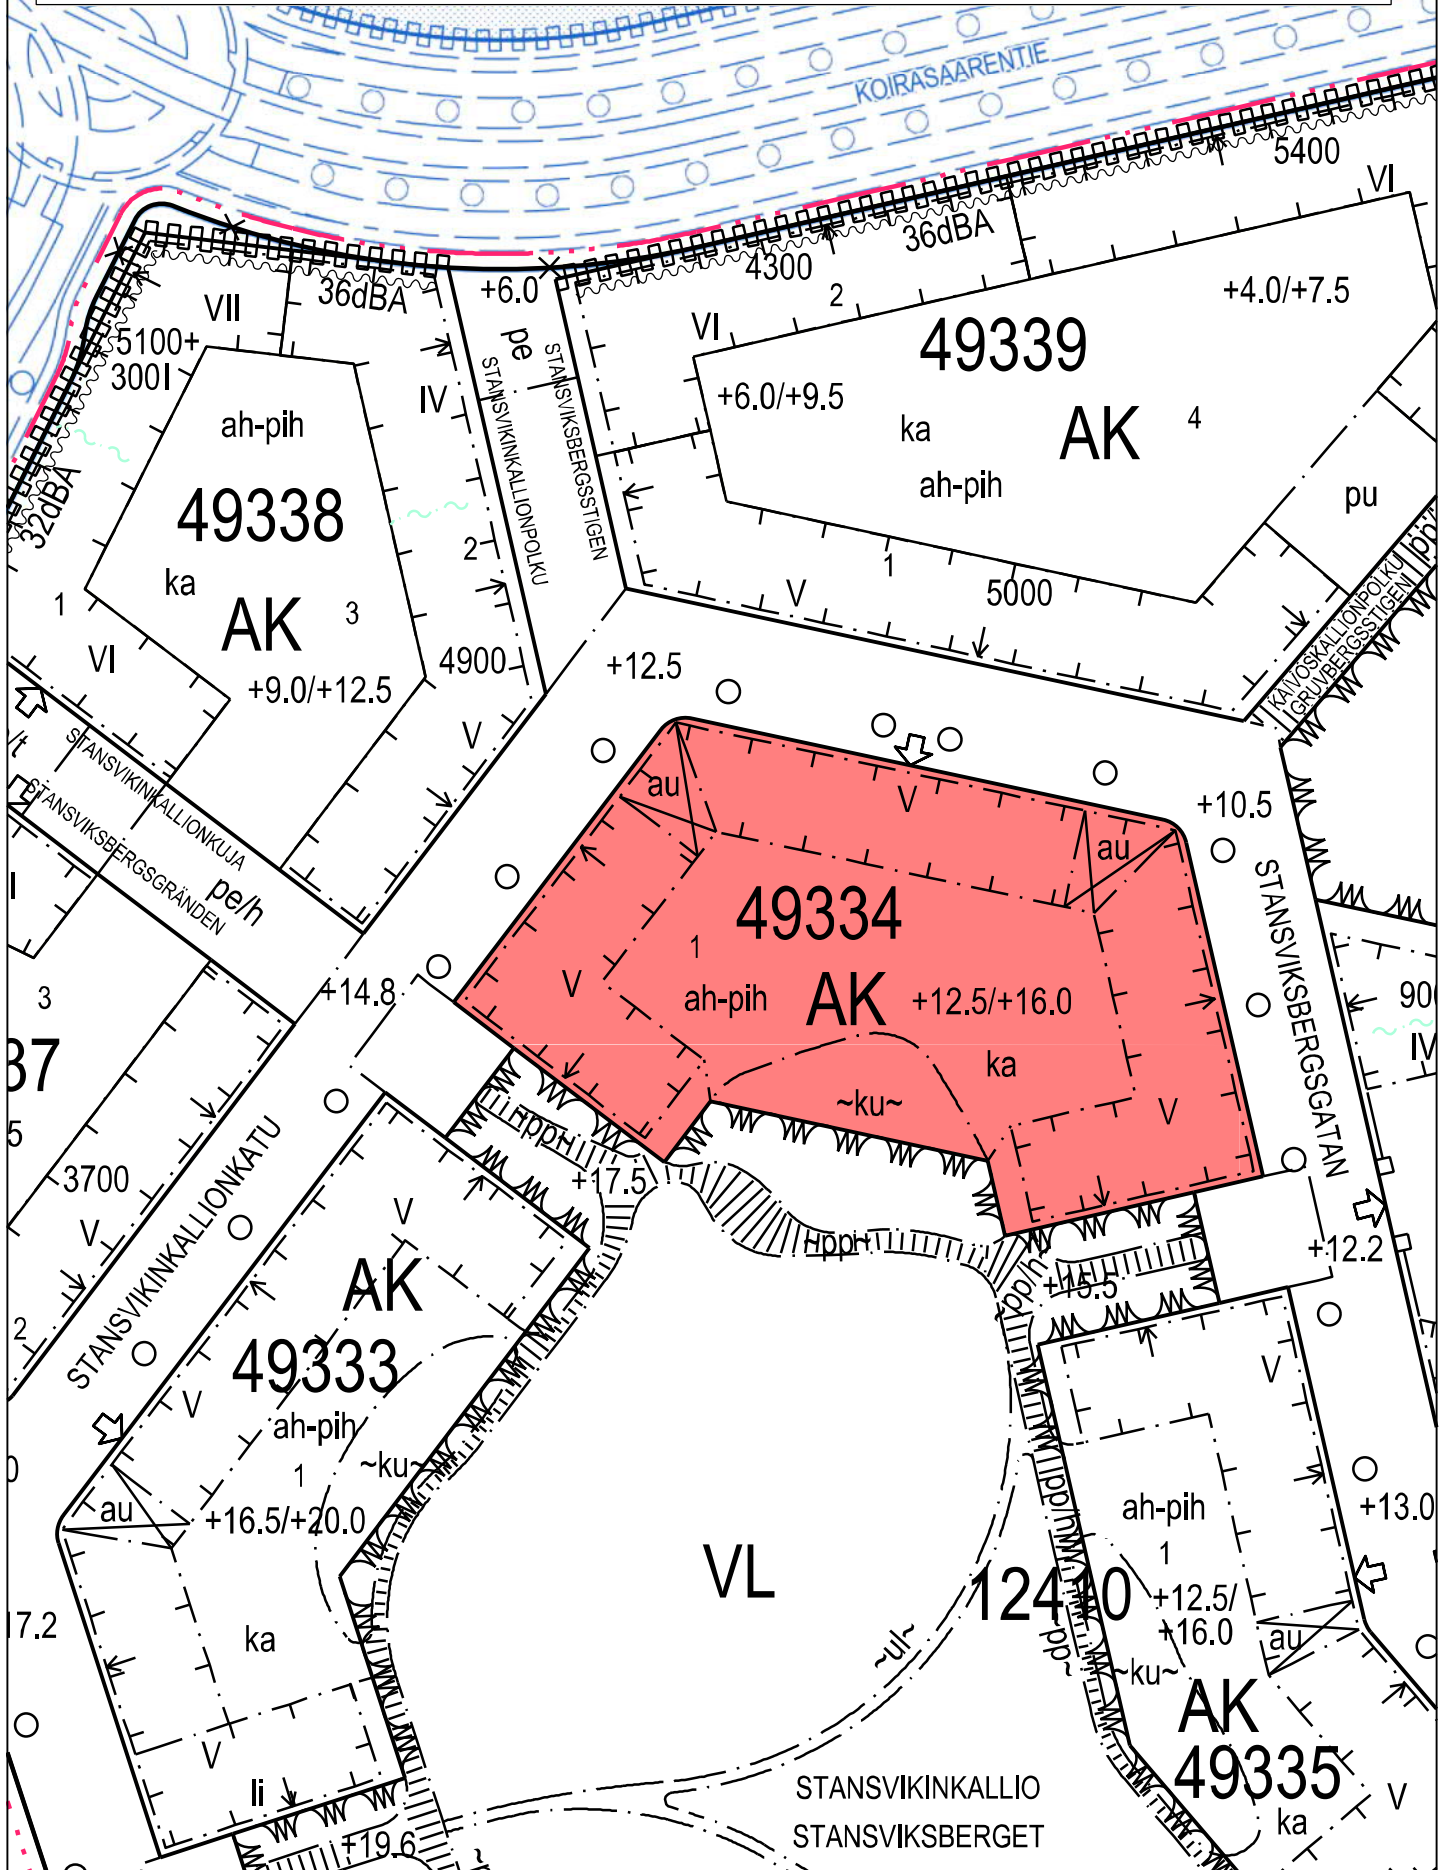

250 m 1:10 000

OULUNKYLÄ, määräala n. 5550 m² ohjeellisesta
kaavatontista 28133/1 (Maapadontie)

OULUNKYLÄ, ohjeellinen kaavatontti 28134/1 (Käskynhaltijantie)

KAARELA, ohjeelliset kaavatontit 33417/1-2, 33418/1 ja 33420/1
(Paletinkierto)

SUUTARILA, ohjeellinen kaavatontti 40175/3 (Peltohiirenkuja)

VARTIOKYLÄ, ohjeellinen kaavatontti 45135/2 (Myllymatkantie)

Sijaintikartta 1:10000 Laajasalo ohjeelliset kaavatontit 49090/2 ja 49334/1

Björkholmen

250 m

1:10 000

Opaskartta ©Helsingin kaupunki

Leirisääri
Orholmen

LAAJASALO, ohjeellinen kaavatontti 49090/2 (Mellinintie)

LAAJASALO, ohjeellinen kaavatontti 49334/1 (Stansvikinkallionkatu)

VUOSAARI NORDSJÖ

Nordsjön kartano
Nordsjö gård

Sijaintikartta 1:10000 Vuosaari ohjeellinen kaavatontti 54180/14

250 m 1:10 000

Opaskartta ©Helsingin kaupunki

VUOSAARI, määräala n. 4500 m² ohjeellisesta
kaavatontista 54180/14 (Kahvikuja)