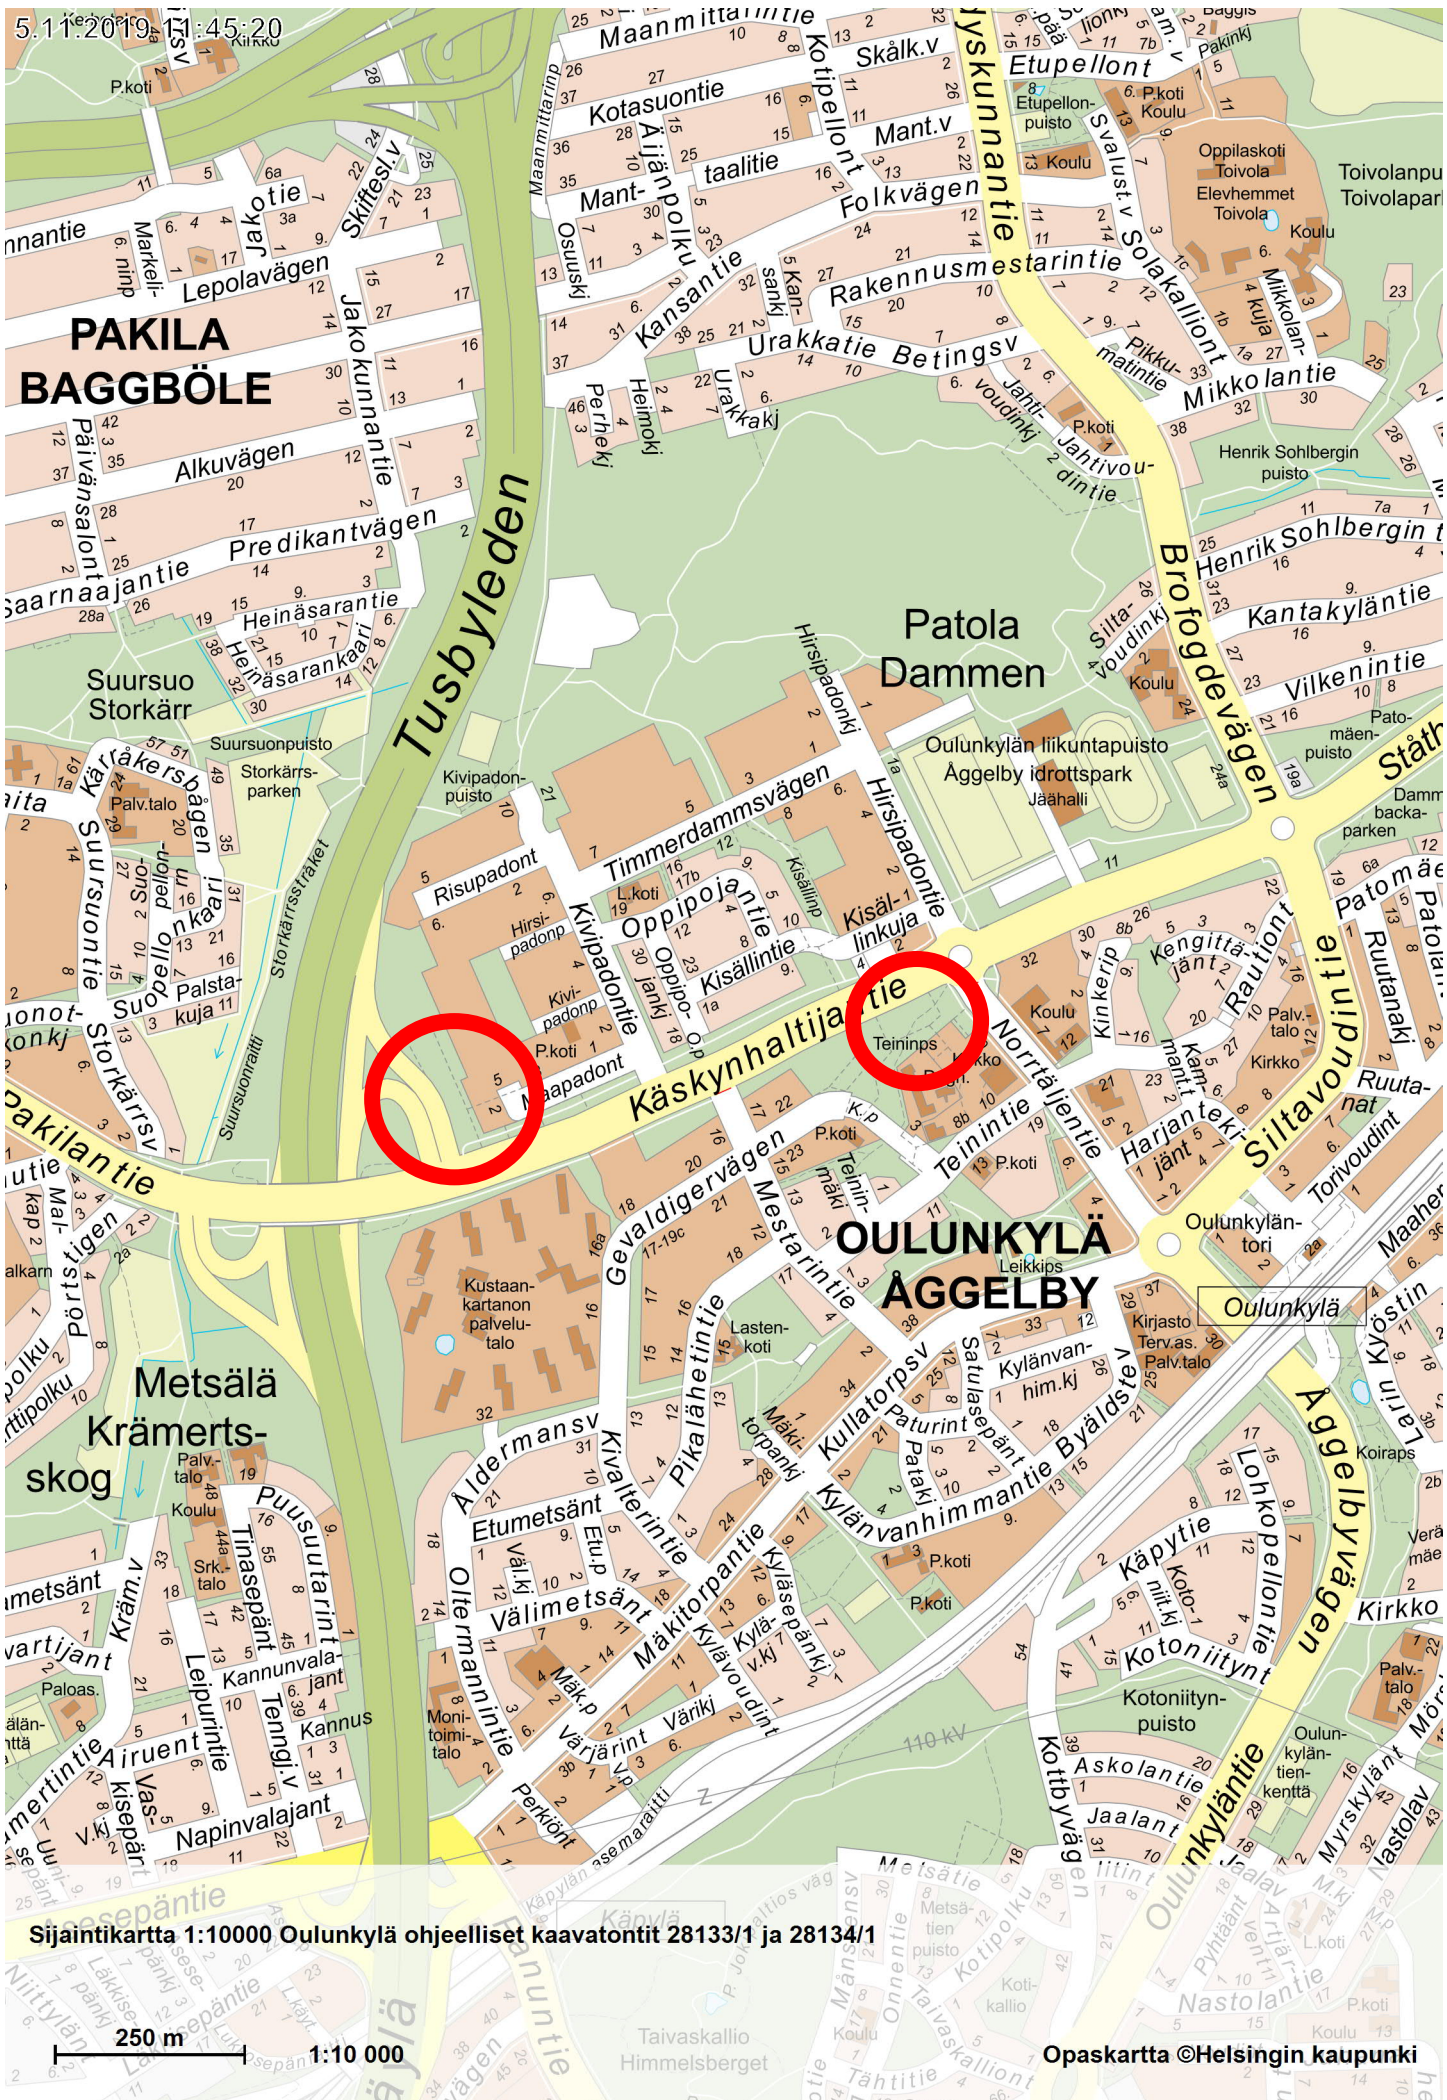

Vanhankaupungin selkä
Gammelstadsfjärden

**HERMANNI
HERMANSTAD**

**SÖRNÄINEN
SÖRNÄS**

Mustikkamaa
Blåbärslandet

Sijaintikartta 1:10000 Sörnäinen ohjeellinen kaavatontti 10654/1

250 m

1:10 000

Opaskartta ©Helsingin kaupunki

Ilmala

Sijaintikartta 1:10000 Pasila ohjeelliset kaavatontit 17130/1-2

250 m
1:10 000

PASILA, ohjeelliset kaavatontit 17130/1-2
(Kustinpolku, Kuormakatu)

PASILA
BÖLE
17

Sijaintikartta 1:10000 Oulunkylä ohjeelliset kaavatontit 28133/1 ja 28134/1