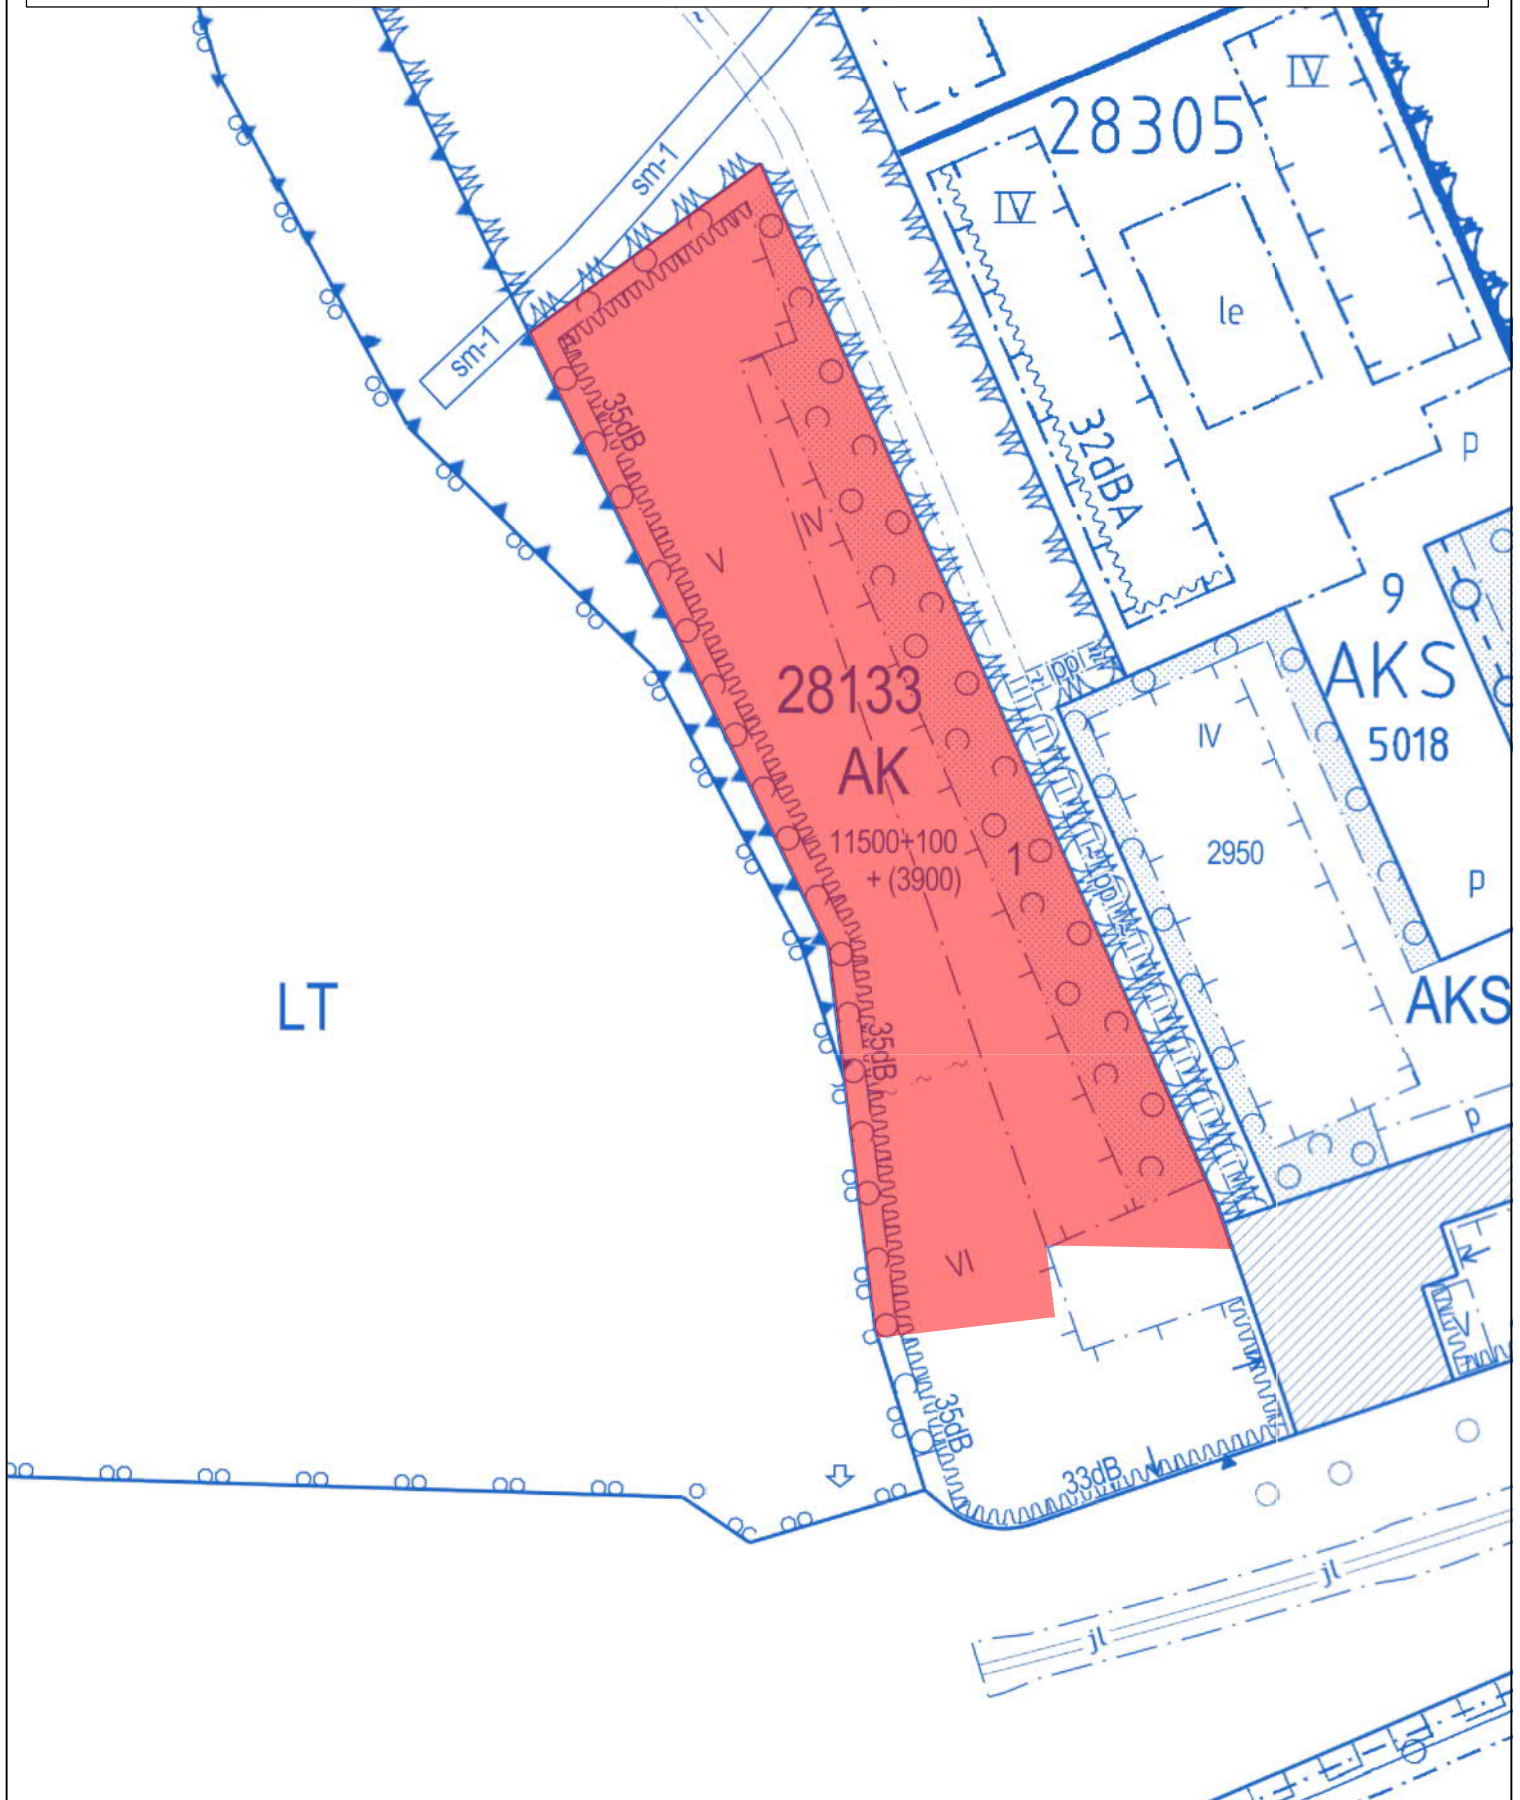

Ilmala

Sijaintikartta 1:10000 Pasila ohjeelliset kaavatontit 17130/1-2

250 m
1:10 000

PASILA, ohjeelliset kaavatontit 17130/1-2
(Kustinpolku, Kuormakatu)

PASILA
BÖLE
17

Sijaintikartta 1:10000 Oulunkylä ohjeelliset kaavatontit 28133/1 ja 28134/1

250 m 1:10 000

OULUNKYLÄ, määräala n. 5550 m² ohjeellisesta
kaavatontista 28133/1 (Maapadontie)

OULUNKYLÄ, ohjeellinen kaavatontti 28134/1 (Käskynhaltijantie)

KAARELA, ohjeelliset kaavatontit 33417/1-2, 33418/1 ja 33420/1
(Paletinkierto)