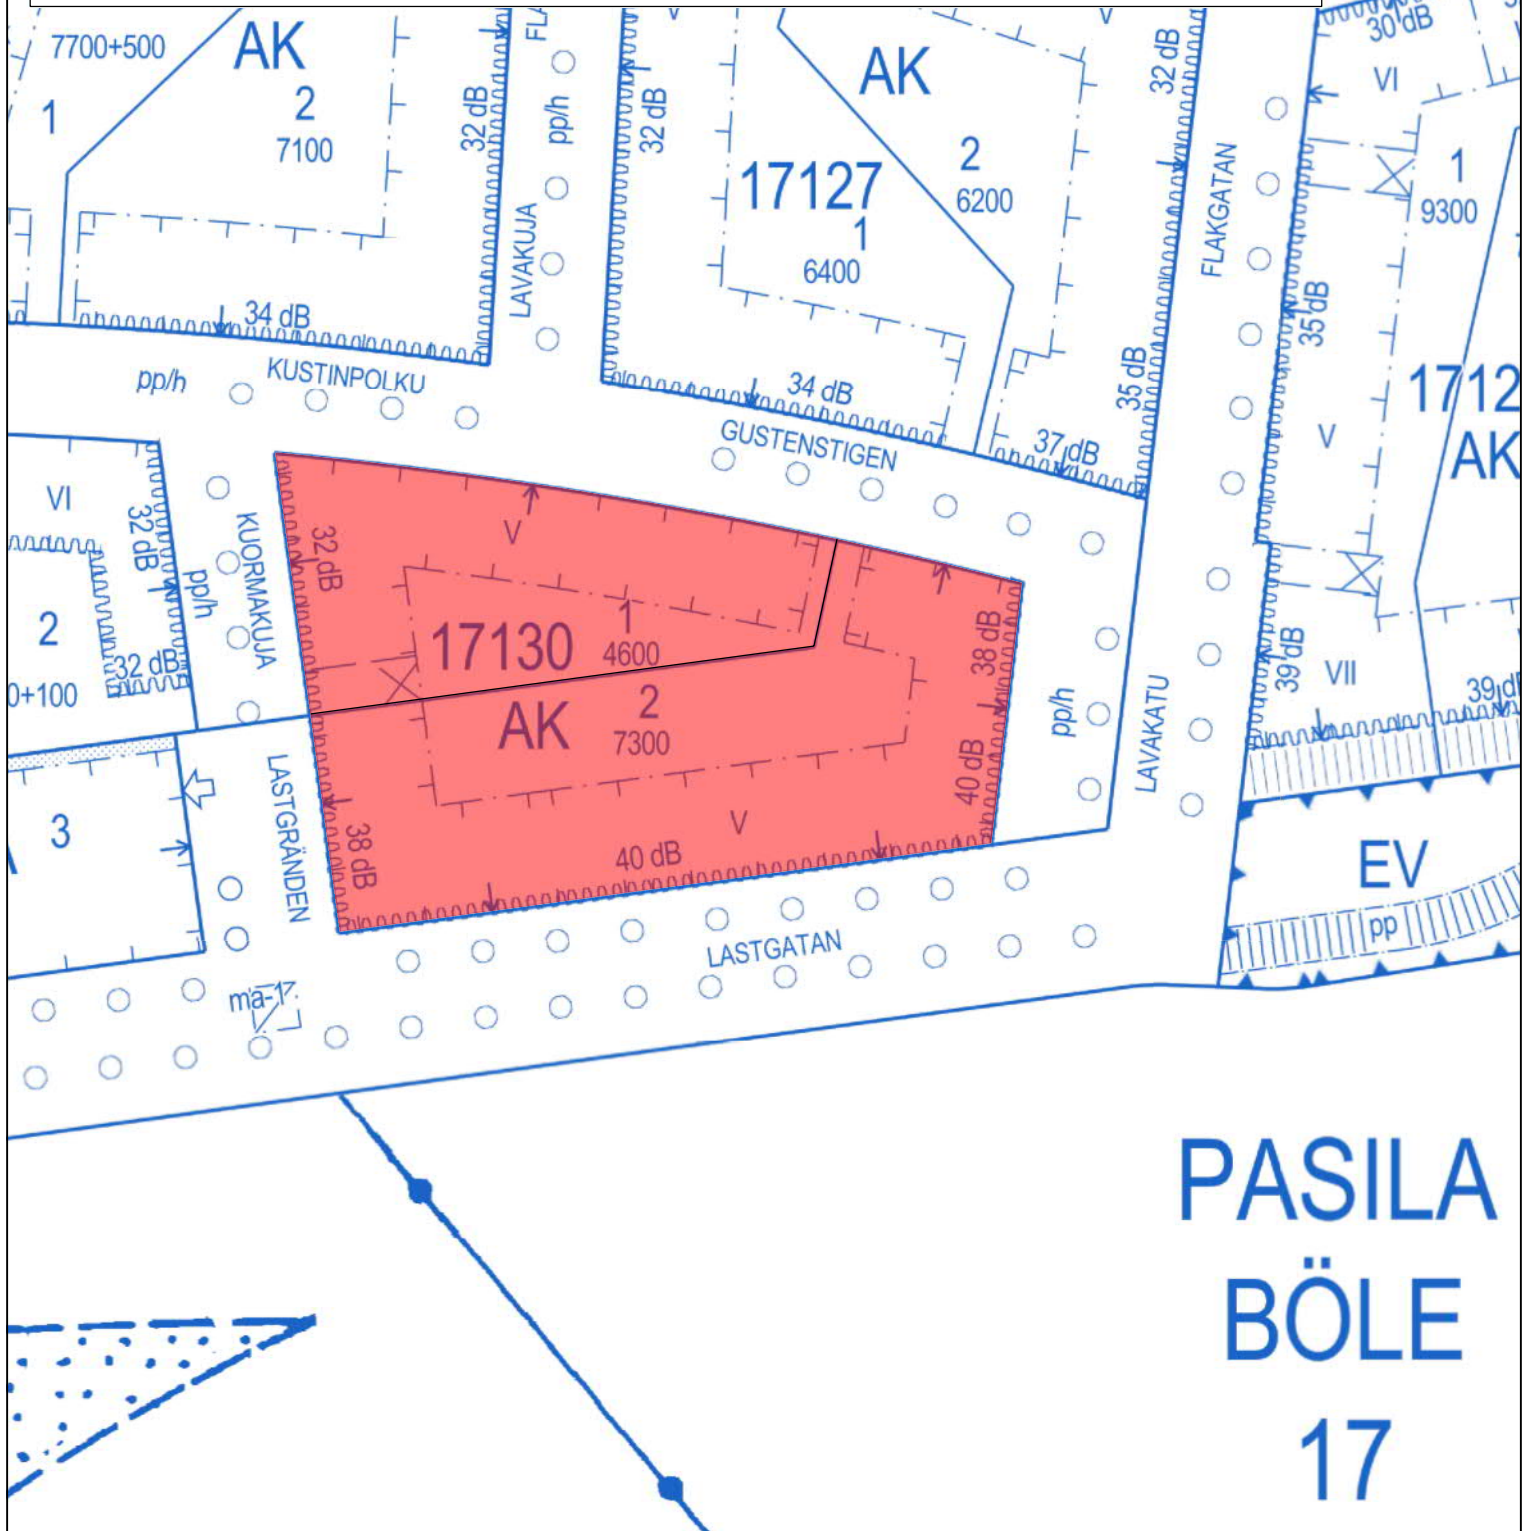

Vanhankaupungin selkä
Gammelstadsfjärden

**HERMANNI
HERMANSTAD**

**SÖRNÄINEN
SÖRNÄS**

Mustikkamaa
Blåbärslandet

Sijaintikartta 1:10000 Sörnäinen ohjeellinen kaavatontti 10654/1

250 m

1:10 000

Opaskartta ©Helsingin kaupunki

MUSTIKKAMA
KORKEASAARI

SÖRNÄINEN, ohjeellinen kaavatontti 10654/1 (Pilkkikuja)

Maunulanpuisto
Månsasparken

Maunulan ulkoilumaja
Månsas friluftsstuga

Postinlajittelukeskus

Ilmalan junavarikko

Pohjois-Pasila
Norra Böle

Ilmala

Sijaintikartta 1:10000 Pasila ohjeelliset kaavatontit 17130/1-2

250 m
1:10 000

PASILA, ohjeelliset kaavatontit 17130/1-2
(Kustinpolku, Kuormakatu)

PASILA
BÖLE
17

Sijaintikartta 1:10000 Oulunkylä ohjeelliset kaavatontit 28133/1 ja 28134/1

250 m 1:10 000

OULUNKYLÄ, määräala n. 5550 m² ohjeellisesta
kaavatontista 28133/1 (Maapadontie)

OULUNKYLÄ, ohjeellinen kaavatontti 28134/1 (Käskynhaltijantie)

KAARELA, ohjeelliset kaavatontit 33417/1-2, 33418/1 ja 33420/1
(Paletinkierto)