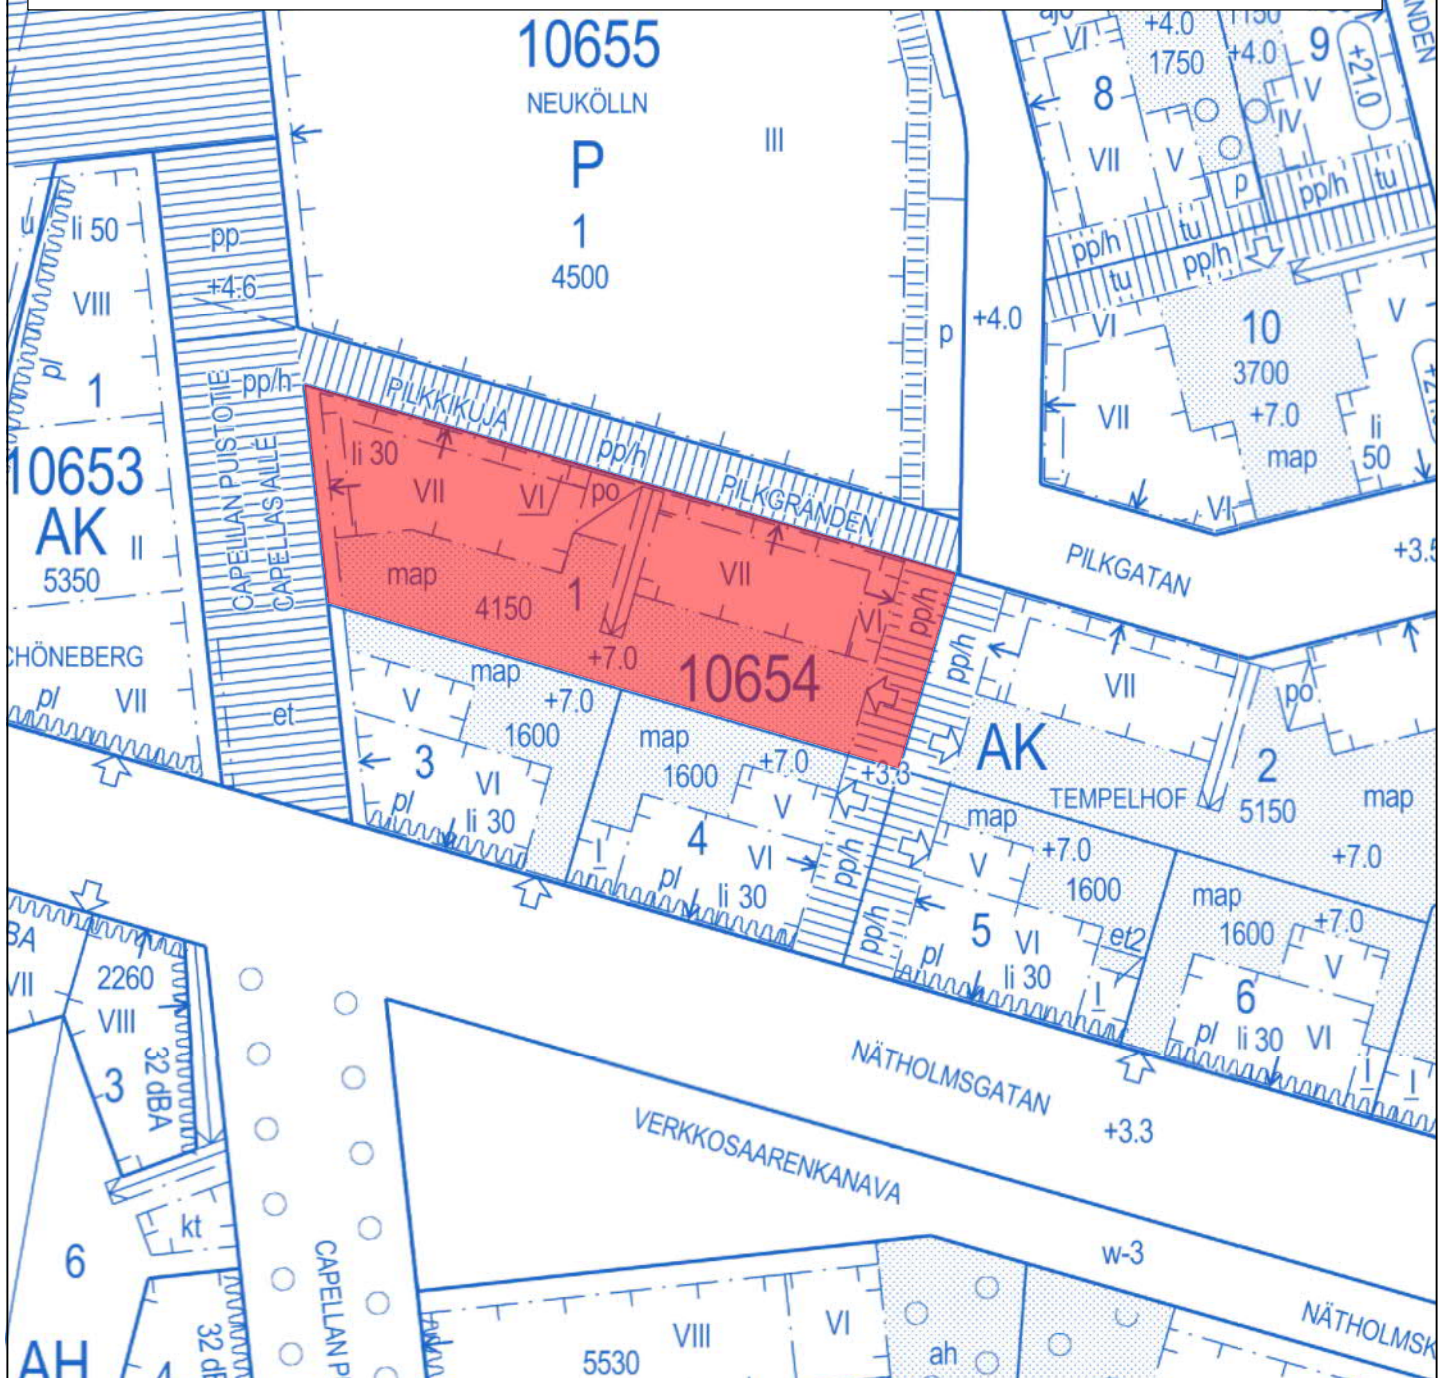

SÖRNÄINEN, ohjeellinen kaavatontti 10654/1 (Pilkkikuja)