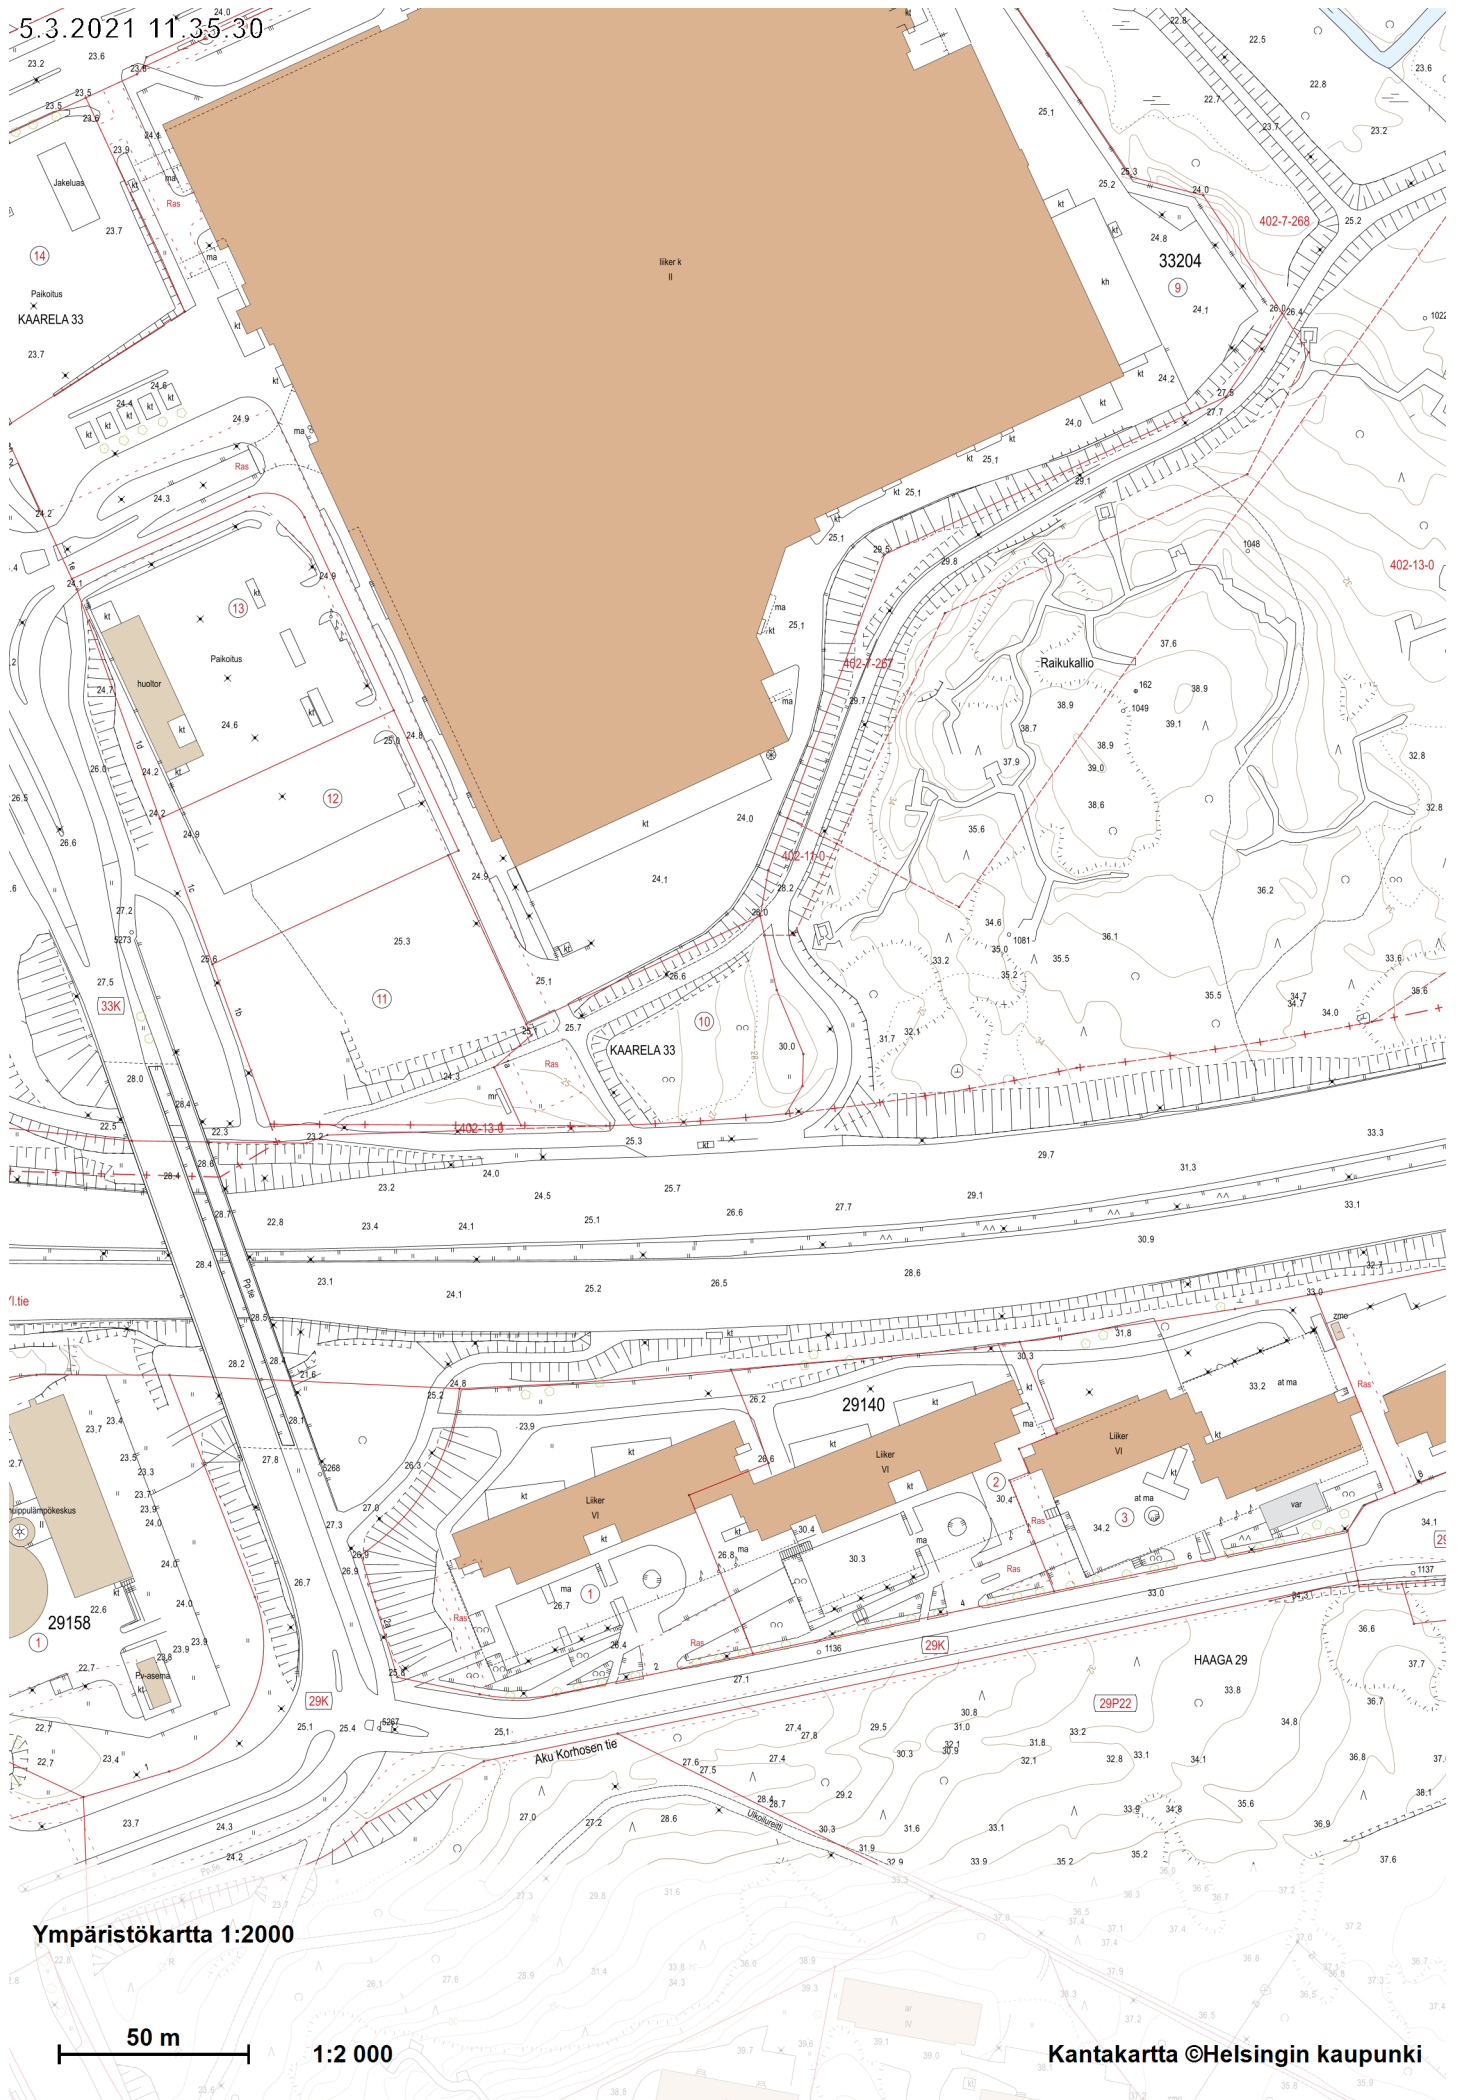

5.3.2021 11:35:30

Ympäristökartta 1:2000

50 m

1:2 000

Kantakartta ©Helsingin kaupunki