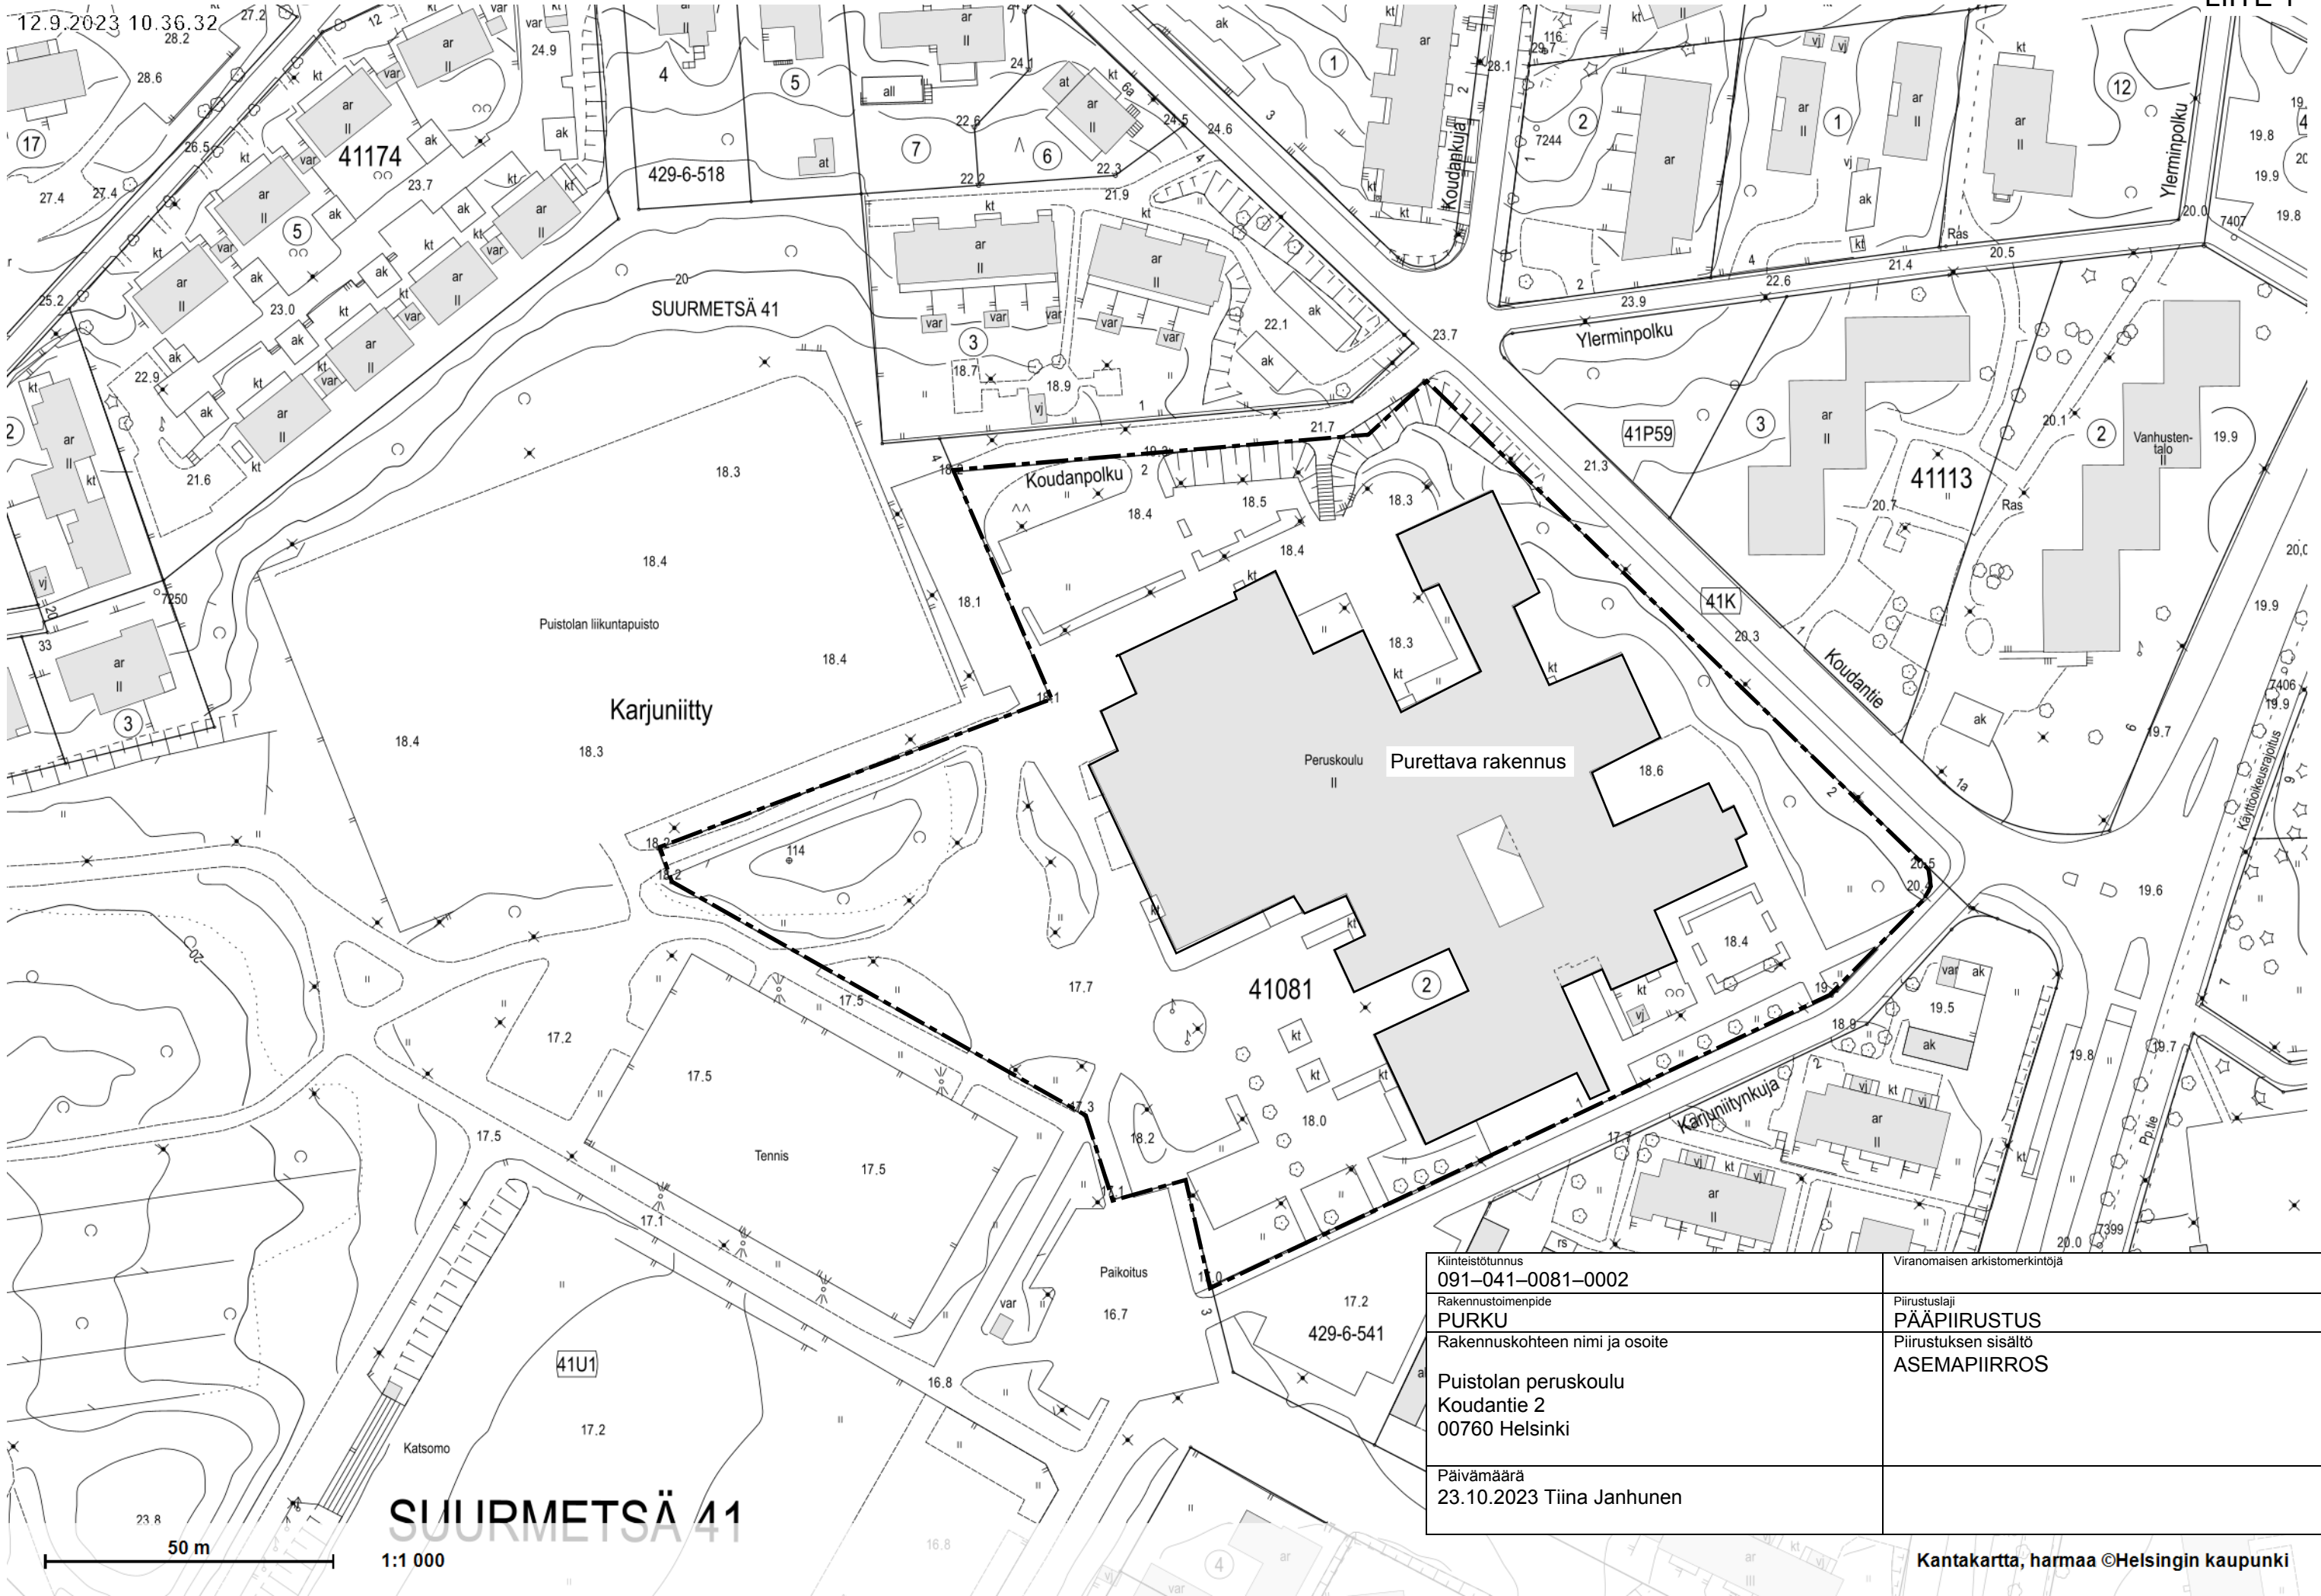

12.9.2023 10.36.32

SUURMETSÄ 41

1:1 000

Kiinteistötunnus 091-041-0081-0002	Viranomaisen arkistomerkitöjä
Rakennustoimenpide PURKU	Piirustuslaji PÄÄPIIRUSTUS
Rakennuskohteen nimi ja osoite Puistolan peruskoulu Koudantie 2 00760 Helsinki	Piirustuksen sisältö ASEMAPIIRROS
Päivämäärä 23.10.2023 Tiina Janhunen	