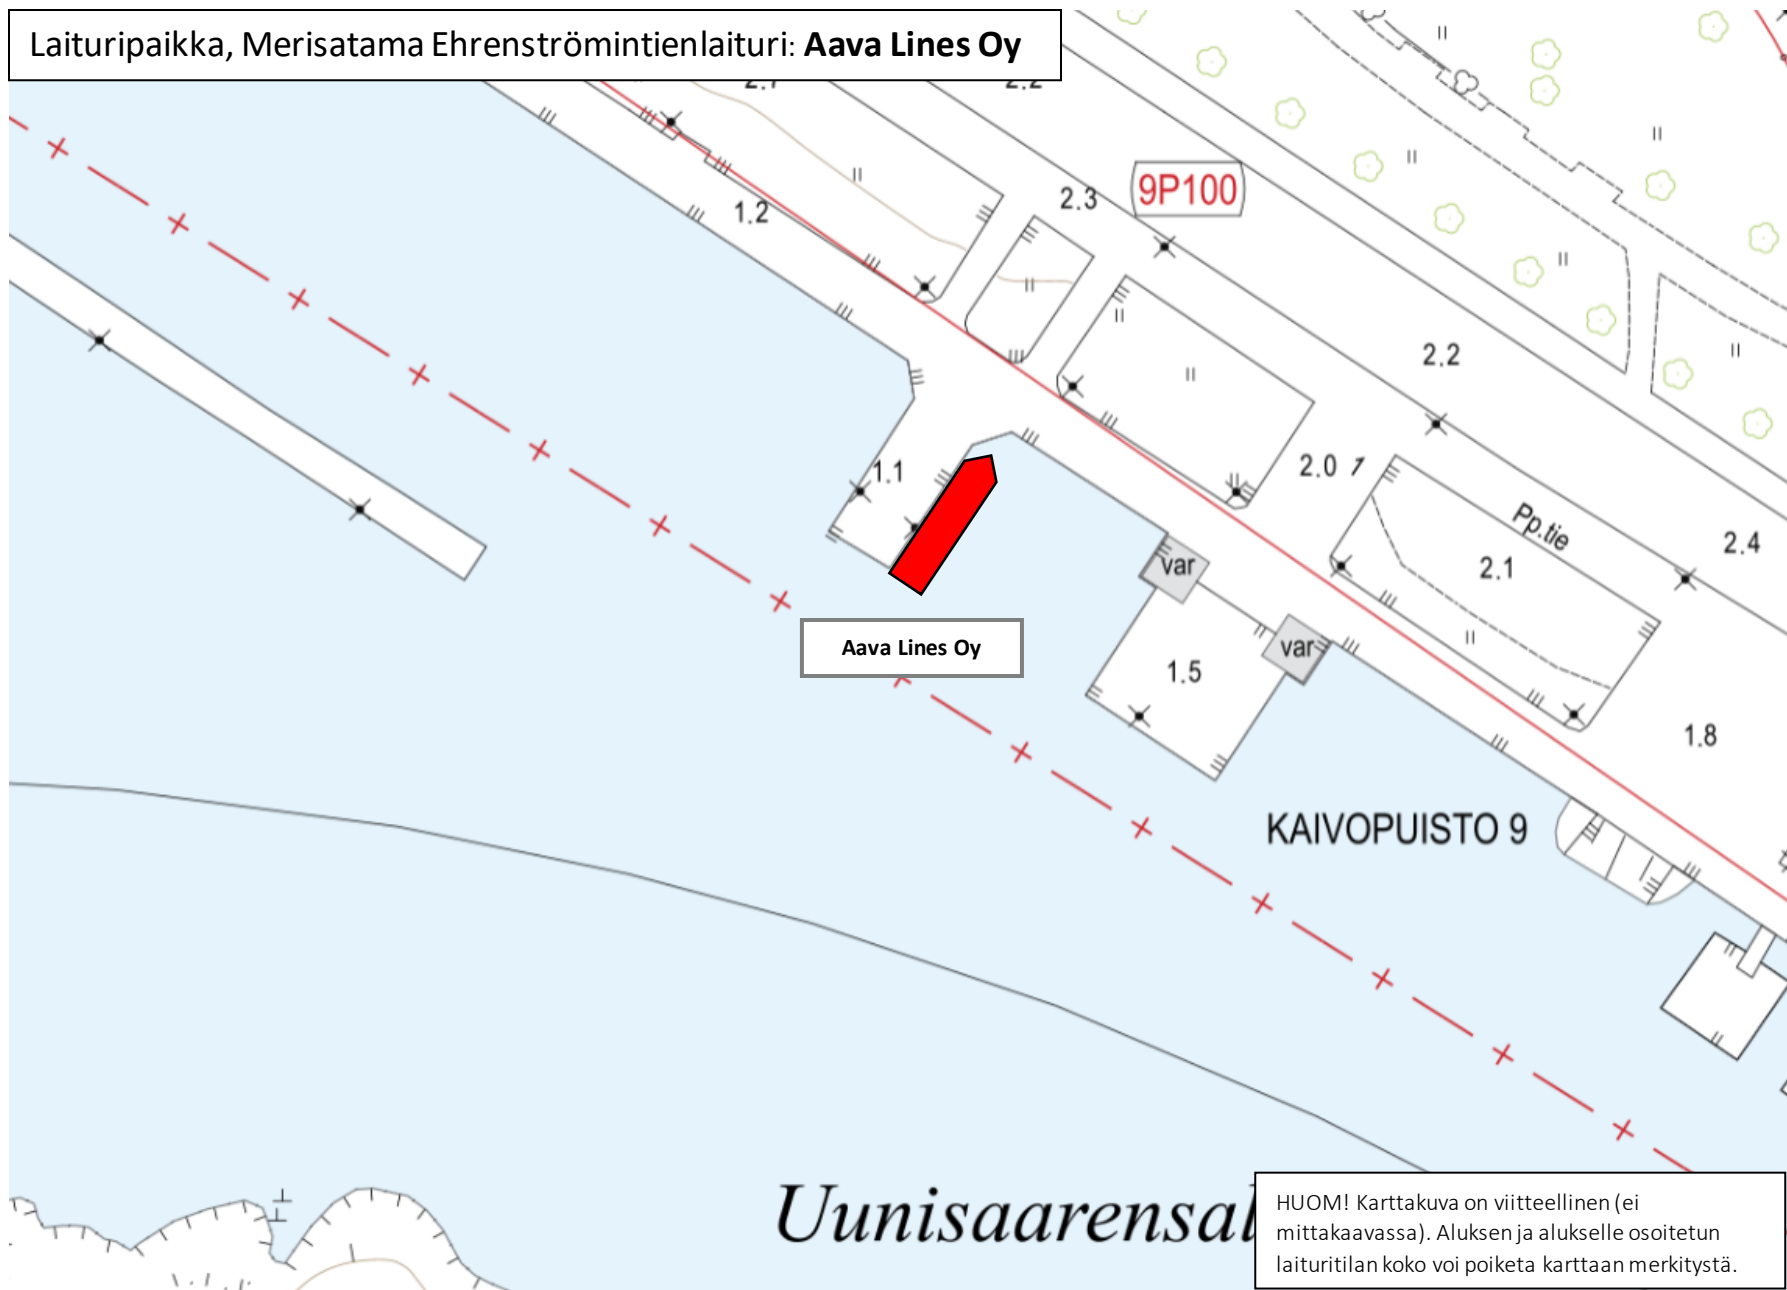

Laituripaikka, Merisatama Ehrenströmintienlaituri: **Aava Lines Oy**

Aava Lines Oy

KAIVOPUISTO 9

Uunisaarensaari

HUOM! Karttakuva on viitteellinen (ei mittakaavassa). Aluksen ja alukselle osoitetun laituritilan koko voi poiketa karttaan merkitystä.