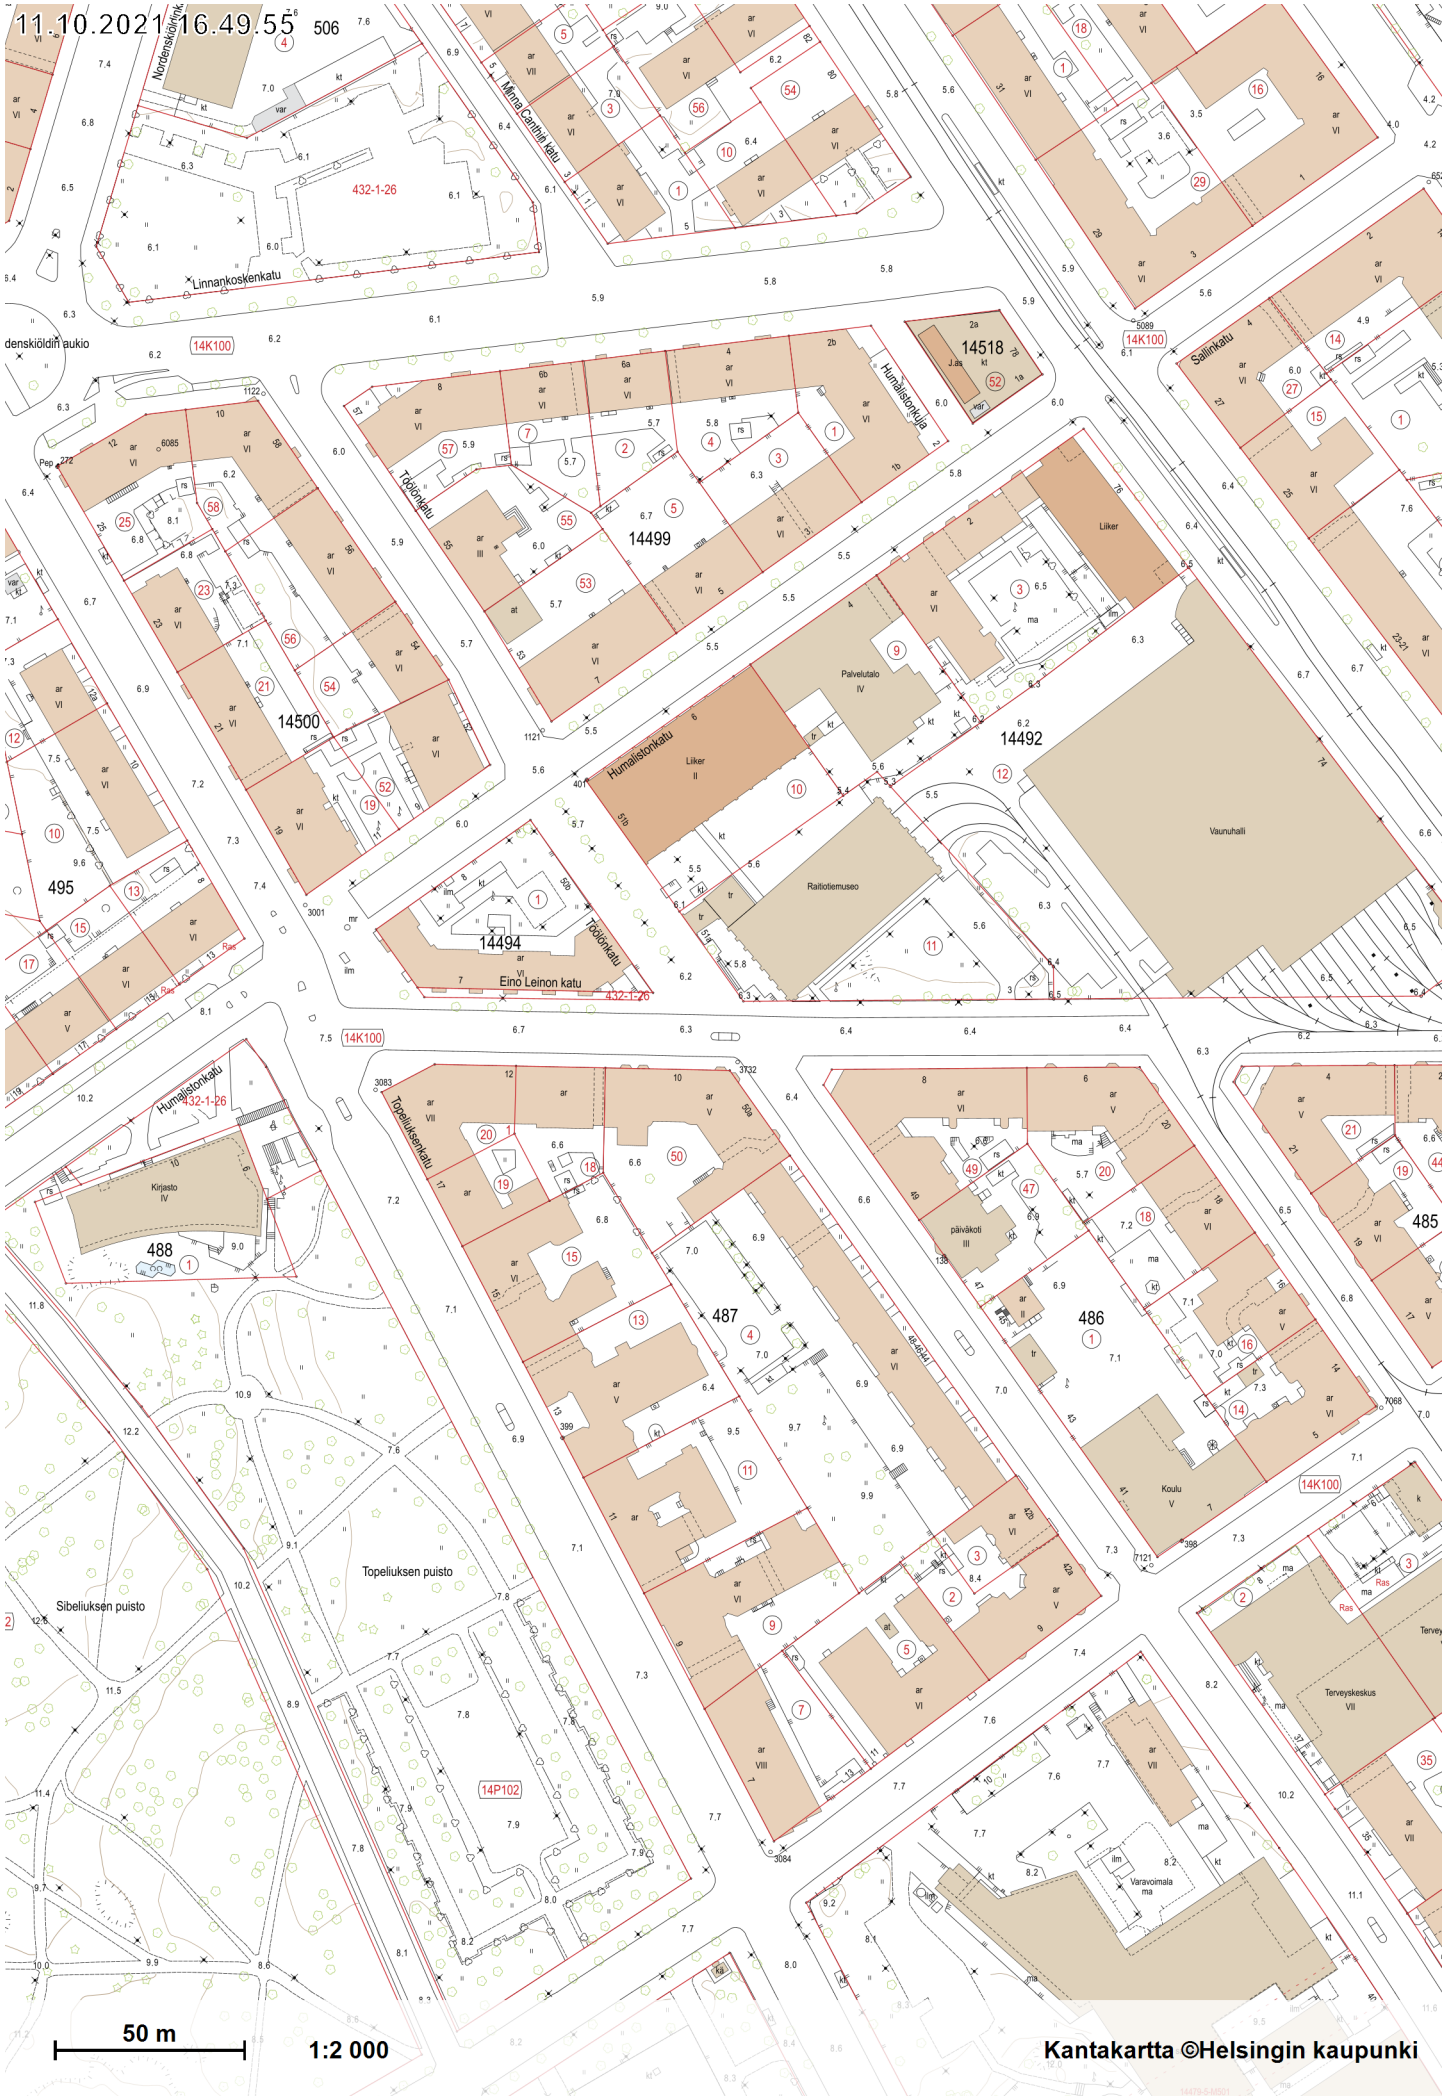

11.10.2021 16.49.55 506 7.6

50 m

1:2 000

Kantakartta ©Helsingin kaupunki

14475-54M01