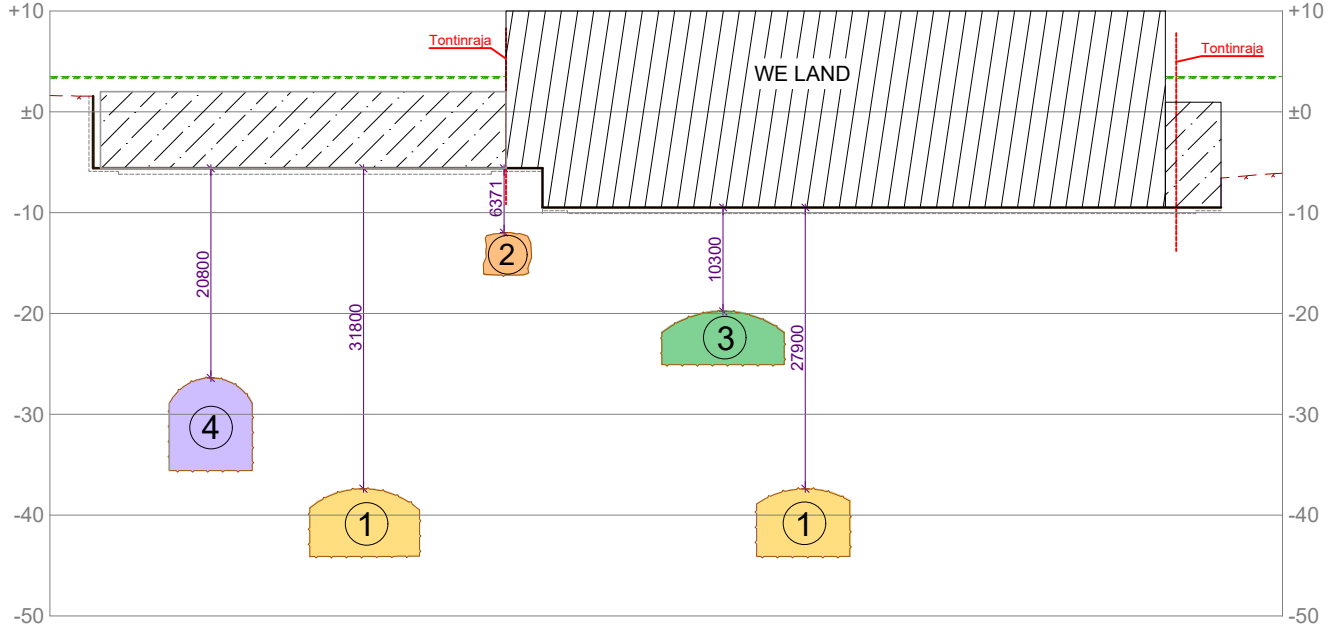

- ① Länsimetro, ratatunnelit
- ② Länsimetro, savunpoiston korvausilmatunneli
- ③ Ruoholahden yhteisväestönsuoja
- ④ Salmisaaren maanalainen kivihiilivarasto
- Maanpäällinen rakennus
- Maanalaiset tilat
- 6 Tontinraja

24.04.2024

LEIKKAUS A - A

- ① Länsimetro, ratatunnelit
- ② Länsimetro, savunpoiston korvausilmatunneli
- ③ Ruoholahden yhteisväestönsuoja
- ④ Salmisaaren maanalainen kivihiilivarasto
- Maanpäällinen rakennus
- Maanalaiset tilat
- 6 Tontinraja